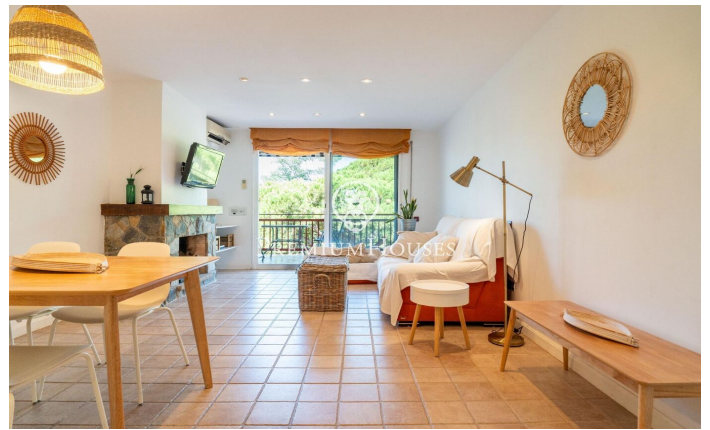

Временная аренда квартиры в Ла Пинеда де Кастельдефельс

Ref: PHS100962

Castelldefels / Barcelona Costa Sur

Красивый двухуровневый пентхаус в 100 м от пляжа, с впечатляющим солярием с барбекю и беседкой, доступен для временной аренды с сентября в Ла-Пинеда-де-Кастельдефельс. Квартира расположена в тихом, ухоженном жилом комплексе с бассейном, сквошом, социальной зоной и приятной открытой территорией, рядом с парком. В пентхаусе нет лифта. В квартире есть на первом этаже гостиная, отдельная и полностью оборудованная кухня с прачечной, терраса площадью около 15 м2, спальня с двуспальной кроватью и ванной комнатой с раздвижной дверью, ведущей на террасу, и 2 спальни с односпальными кроватями, которые делят вторую. ванная комната. С террасы по винтовой лестнице можно попасть на солярий площадью около 80 м2 с барбекю,...

1.800 €

88 m²
3 комнаты
2 ваннные комнаты
бассейн
кондиционер
отопление
вид на горы
меблированный
камин
безопасность
терраса
встроенные шкафы

Contact us for more information or to arrange a viewing

Tel: +34 93 809 72 40