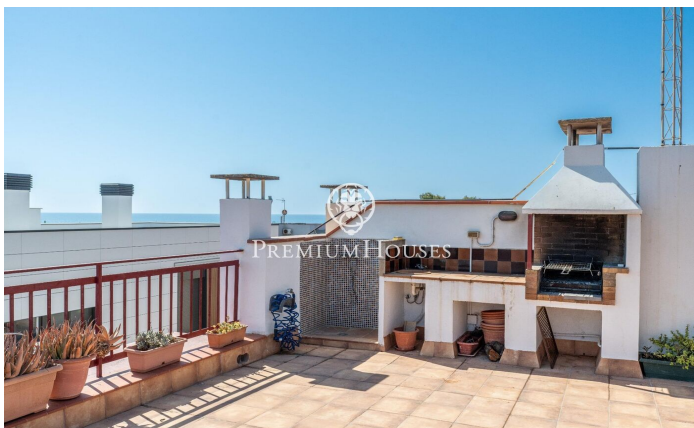

Временная аренда квартиры в Ла Пинеда де Кастельдефельс

Ref: PHS100962

Castelldefels / Barcelona Costa Sur

Красивый двухуровневый пентхаус в 100 м от пляжа, с впечатляющим солярием с барбекю и беседкой, доступен для временной аренды с сентября в Ла-Пинеда-де-Кастельдефельс. Квартира расположена в тихом, ухоженном жилом комплексе с бассейном, сквошом, социальной зоной и приятной открытой территорией, рядом с парком. В пентхаусе нет лифта. В квартире есть на первом этаже гостиная, отдельная и полностью оборудованная кухня с прачечной, терраса площадью около 15 м2, спальня с двуспальной кроватью и ванной комнатой с раздвижной дверью, ведущей на террасу, и 2 спальни с односпальными кроватями, которые делят вторую. ванная комната. С террасы по винтовой лестнице можно попасть на солярий площадью около 80 м2 с барбекю,...

1.800 €

88 m²
3 комнаты
2 ваннные комнаты
бассейн
кондиционер
отопление
вид на горы
меблированный
камин
безопасность
терраса
встроенные шкафы

Contact us for more information or to arrange a viewing

Tel: +34 93 809 72 40