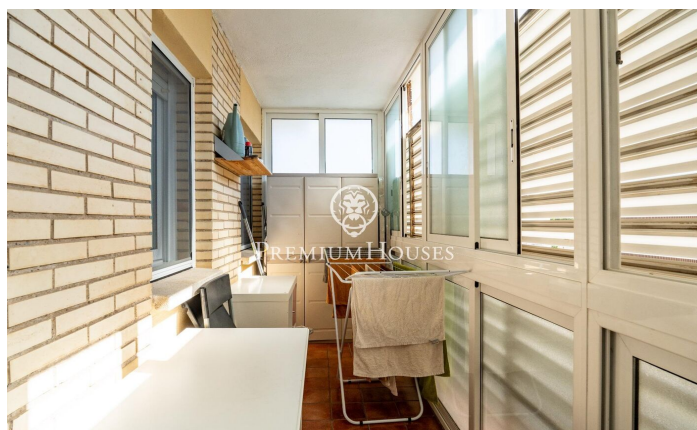

Временная аренда квартиры в Ла Пинеда де Кастельдефельс

Ref: PHS100962

Castelldefels / Barcelona Costa Sur

Красивый двухуровневый пентхаус в 100 м от пляжа, с впечатляющим солярием с барбекю и беседкой, доступен для временной аренды с сентября в Ла-Пинеда-де-Кастельдефельс. Квартира расположена в тихом, ухоженном жилом комплексе с бассейном, сквошом, социальной зоной и приятной открытой территорией, рядом с парком. В пентхаусе нет лифта. В квартире есть на первом этаже гостиная, отдельная и полностью оборудованная кухня с прачечной, терраса площадью около 15 м2, спальня с двуспальной кроватью и ванной комнатой с раздвижной дверью, ведущей на террасу, и 2 спальни с односпальными кроватями, которые делят вторую. ванная комната. С террасы по винтовой лестнице можно попасть на солярий площадью около 80 м2 с барбекю,...

1.800 €

88 m²
3 комнаты
2 ваннные комнаты
бассейн
кондиционер
отопление
вид на горы
меблированный
камин
безопасность
терраса
встроенные шкафы

Contact us for more information or to arrange a viewing

Tel: +34 93 809 72 40