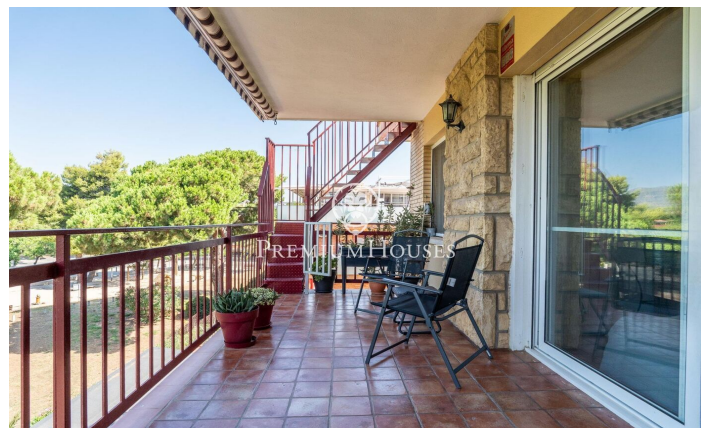

Временная аренда квартиры в Ла Пинеда де Кастельдефельс

Ref: PHS100962

Castelldefels / Barcelona Costa Sur

Красивый двухуровневый пентхаус в 100 м от пляжа, с впечатляющим солярием с барбекю и беседкой, доступен для временной аренды с сентября в Ла-Пинеда-де-Кастельдефельс. Квартира расположена в тихом, ухоженном жилом комплексе с бассейном, сквошом, социальной зоной и приятной открытой территорией, рядом с парком. В пентхаусе нет лифта. В квартире есть на первом этаже гостиная, отдельная и полностью оборудованная кухня с прачечной, терраса площадью около 15 м2, спальня с двуспальной кроватью и ванной комнатой с раздвижной дверью, ведущей на террасу, и 2 спальни с односпальными кроватями, которые делят вторую. ванная комната. С террасы по винтовой лестнице можно попасть на солярий площадью около 80 м2 с барбекю,...

1.800 €

88 m²
3 комнаты
2 ваннные комнаты
бассейн
кондиционер
отопление
вид на горы
меблированный
камин
безопасность
терраса
встроенные шкафы

Contact us for more information or to arrange a viewing

Tel: +34 93 809 72 40