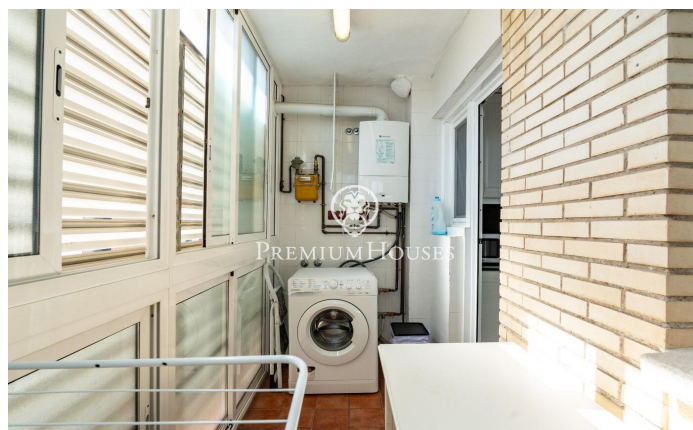

Временная аренда квартиры в Ла Пинеда де Кастельдефельс

Ref: PHS100962

Castelldefels / Barcelona Costa Sur

Красивый двухуровневый пентхаус в 100 м от пляжа, с впечатляющим солярием с барбекю и беседкой, доступен для временной аренды с сентября в Ла-Пинеда-де-Кастельдефельс. Квартира расположена в тихом, ухоженном жилом комплексе с бассейном, сквошом, социальной зоной и приятной открытой территорией, рядом с парком. В пентхаусе нет лифта. В квартире есть на первом этаже гостиная, отдельная и полностью оборудованная кухня с прачечной, терраса площадью около 15 м2, спальня с двуспальной кроватью и ванной комнатой с раздвижной дверью, ведущей на террасу, и 2 спальни с односпальными кроватями, которые делят вторую. ванная комната. С террасы по винтовой лестнице можно попасть на солярий площадью около 80 м2 с барбекю,...

1.800 €

88 m²
3 комнаты
2 ваннные комнаты
бассейн
кондиционер
отопление
вид на горы
меблированный
камин
безопасность
терраса
встроенные шкафы

Contact us for more information or to arrange a viewing

Tel: +34 93 809 72 40