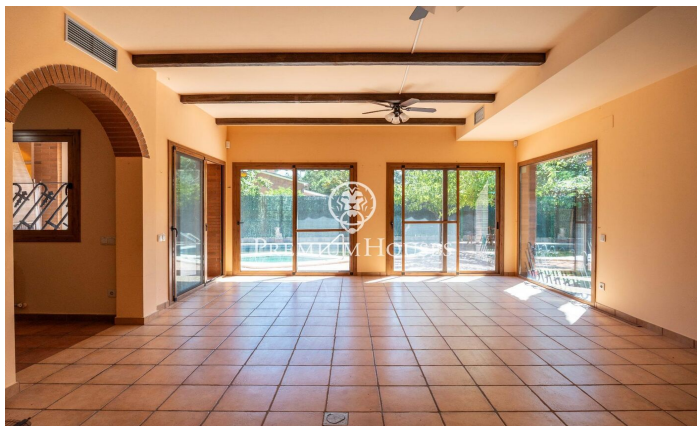

PREMIUMHOUSES
Excellence in Real Estate

Avda. Camí dels Capellans,
75 Local 4 Sitges
Tel: +34 93 809 72 40