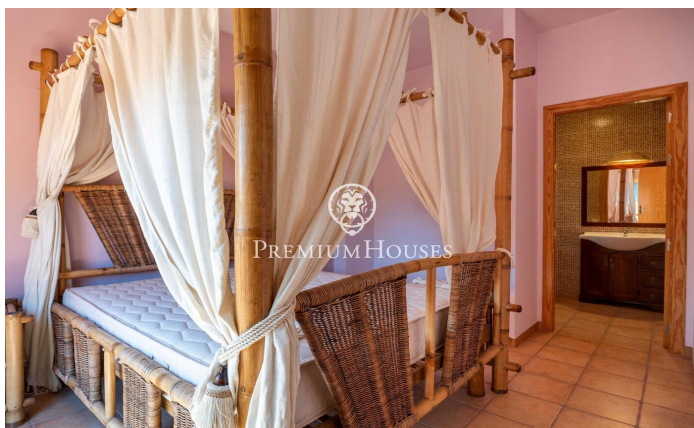

Отдельный дом с садом и бассейном в Белламаре

Ref: PHS101181

Castelldefels / Barcelona Costa Sur

В районе Белламаре города Кастильдефельс расположен односемейный дом с просторной гостиной и зоной отдыха. В доме есть большой гараж на четыре машины, турецкая баня, сауна и зона барбекю с кухней. Дом разделен на четыре этажа. На первом этаже находится просторная гостиная-столовая с камином и выходом в сад к бассейну. Далее расположены отдельная кухня, две спальни с двуспальными кроватями и гостевой туалет. Одна из спален имеет собственную ванную комнату с гардеробной. На этом же этаже предусмотрено место для лифта. На втором этаже расположены три спальни с двуспальными кроватями. Главная спальня имеет собственную ванную комнату с выходом на собственную террасу. Выход на террасу есть только у одной и...

2.500.000 €

634 m²
9 комнаты
7 ванные комнаты
687 m² земельный участок
бассейн
отопление
вид на горы
кладовая
телефон
камин
безопасность
терраса
балкон

Contact us for more information or to arrange a viewing