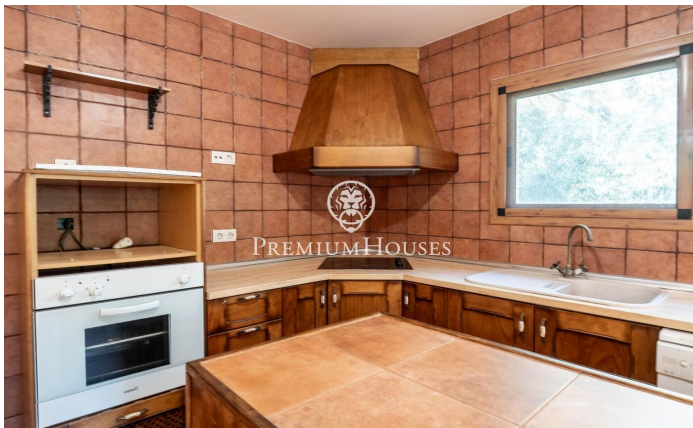

Отдельный дом с садом и бассейном в Белламаре

Ref: PHS101181

Castelldefels / Barcelona Costa Sur

В районе Белламаре города Кастильдефельс расположен односемейный дом с просторной гостиной и зоной отдыха. В доме есть большой гараж на четыре машины, турецкая баня, сауна и зона барбекю с кухней. Дом разделен на четыре этажа. На первом этаже находится просторная гостиная-столовая с камином и выходом в сад к бассейну. Далее расположены отдельная кухня, две спальни с двуспальными кроватями и гостевой туалет. Одна из спален имеет собственную ванную комнату с гардеробной. На этом же этаже предусмотрено место для лифта. На втором этаже расположены три спальни с двуспальными кроватями. Главная спальня имеет собственную ванную комнату с выходом на собственную террасу. Выход на террасу есть только у одной и...

2.500.000 €

634 m²
9 комнаты
7 ванные комнаты
687 m² земельный участок
бассейн
отопление
вид на горы
кладовая
телефон
камин
безопасность
терраса
балкон

Contact us for more information or to arrange a viewing