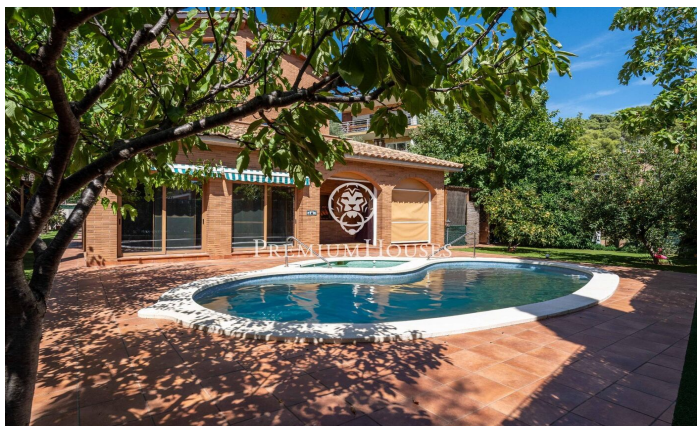

PREMIUMHOUSES
Excellence in Real Estate

Avda. Camí dels Capellans,
75 Local 4 Sitges
Tel: +34 93 809 72 40