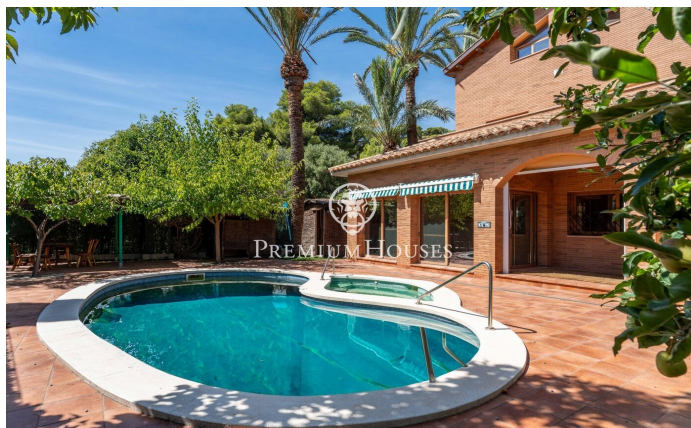

PREMIUMHOUSES
Excellence in Real Estate

Avda. Camí dels Capellans,
75 Local 4 Sitges
Tel: +34 93 809 72 40