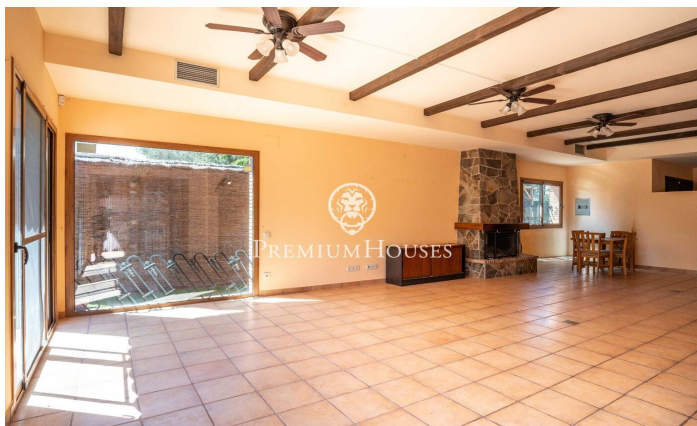

PREMIUMHOUSES
Excellence in Real Estate

Avda. Camí dels Capellans,
75 Local 4 Sitges
Tel: +34 93 809 72 40