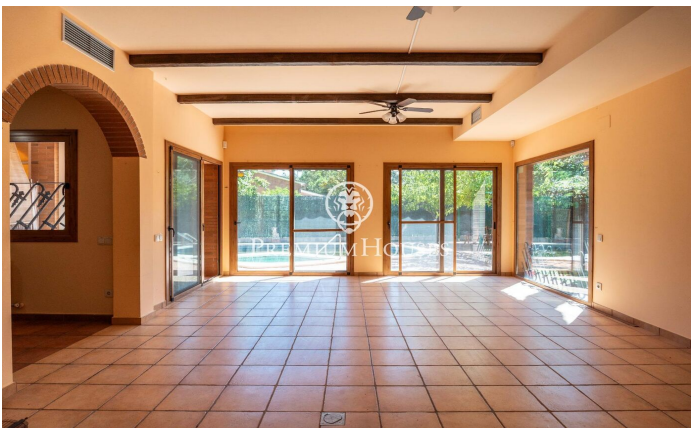

Отдельный дом с садом и бассейном в Белламаре

Ref: PHS101181

Castelldefels / Barcelona Costa Sur

В районе Белламаре города Кастильдефельс расположен односемейный дом с просторной гостиной и зоной отдыха. В доме есть большой гараж на четыре машины, турецкая баня, сауна и зона барбекю с кухней. Дом разделен на четыре этажа. На первом этаже находится просторная гостиная-столовая с камином и выходом в сад к бассейну. Далее расположены отдельная кухня, две спальни с двуспальными кроватями и гостевой туалет. Одна из спален имеет собственную ванную комнату с гардеробной. На этом же этаже предусмотрено место для лифта. На втором этаже расположены три спальни с двуспальными кроватями. Главная спальня имеет собственную ванную комнату с выходом на собственную террасу. Выход на террасу есть только у одной и...

2.500.000 €

634 m²
9 комнаты
7 ванные комнаты
687 m² земельный участок
бассейн
отопление
вид на горы
кладовая
телефон
камин
безопасность
терраса
балкон

Contact us for more information or to arrange a viewing