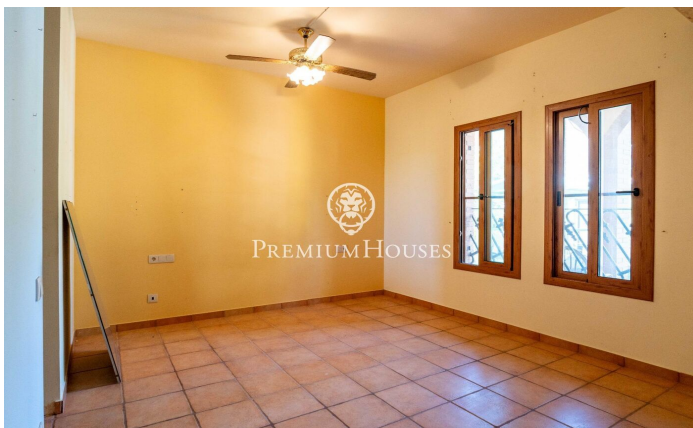

Отдельный дом с садом и бассейном в Белламаре

Ref: PHS101181

Castelldefels / Barcelona Costa Sur

В районе Белламаре города Кастильдефельс расположен односемейный дом с просторной гостиной и зоной отдыха. В доме есть большой гараж на четыре машины, турецкая баня, сауна и зона барбекю с кухней. Дом разделен на четыре этажа. На первом этаже находится просторная гостиная-столовая с камином и выходом в сад к бассейну. Далее расположены отдельная кухня, две спальни с двуспальными кроватями и гостевой туалет. Одна из спален имеет собственную ванную комнату с гардеробной. На этом же этаже предусмотрено место для лифта. На втором этаже расположены три спальни с двуспальными кроватями. Главная спальня имеет собственную ванную комнату с выходом на собственную террасу. Выход на террасу есть только у одной и...

2.500.000 €

634 m²
9 комнаты
7 ванные комнаты
687 m² земельный участок
бассейн
отопление
вид на горы
кладовая
телефон
камин
безопасность
терраса
балкон

Contact us for more information or to arrange a viewing