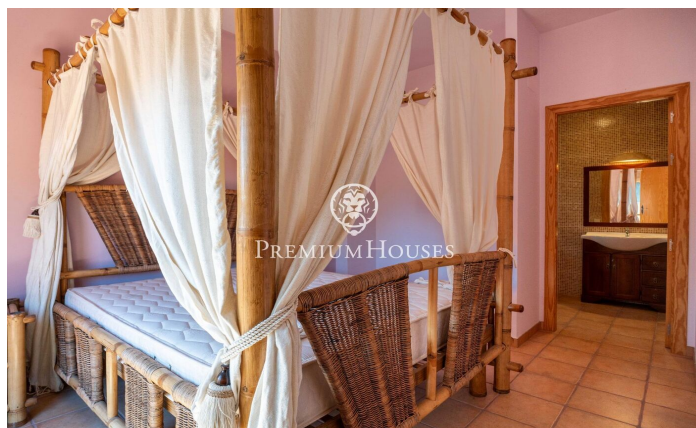

Contact us for more information or to arrange a viewing

Tel: +34 93 809 72 40

sitges@premiumhouses.com

www.premiumhouses.es