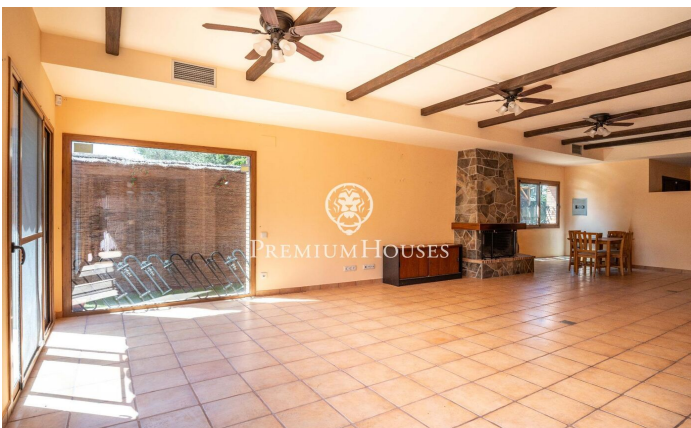

Отдельный дом с садом и бассейном в Белламаре

Ref: PHS101181

Castelldefels / Barcelona Costa Sur

В районе Белламаре города Кастильдефельс расположен односемейный дом с просторной гостиной и зоной отдыха. В доме есть большой гараж на четыре машины, турецкая баня, сауна и зона барбекю с кухней. Дом разделен на четыре этажа. На первом этаже находится просторная гостиная-столовая с камином и выходом в сад к бассейну. Далее расположены отдельная кухня, две спальни с двуспальными кроватями и гостевой туалет. Одна из спален имеет собственную ванную комнату с гардеробной. На этом же этаже предусмотрено место для лифта. На втором этаже расположены три спальни с двуспальными кроватями. Главная спальня имеет собственную ванную комнату с выходом на собственную террасу. Выход на террасу есть только у одной и...

2.500.000 €

634 m²
9 комнаты
7 ванные комнаты
687 m² земельный участок
бассейн
отопление
вид на горы
кладовая
телефон
камин
безопасность
терраса
балкон

Contact us for more information or to arrange a viewing