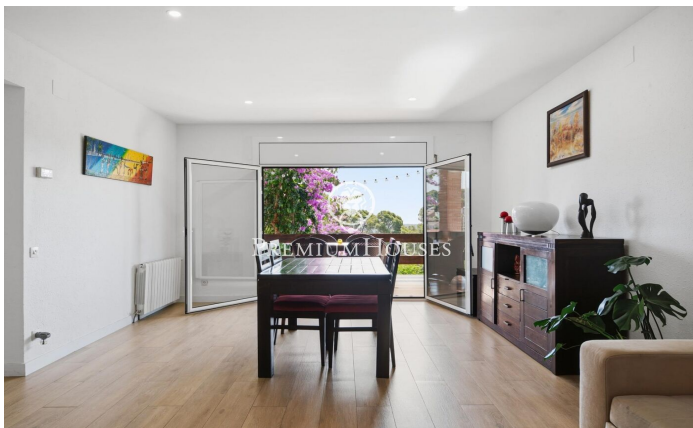

Отдельно стоящий дом с садом и бассейном в Монмаре

Ref: PHS101374

Castelldefels / Barcelona Costa Sur

В районе Монмар города Кастельдефельс расположен этот отдельно стоящий дом. Дом отремонтирован и может похвастаться панорамным видом на море. Благодаря южной ориентации, он наполнен обилием естественного света. Дом состоит из трех этажей. На первом этаже находится гостиная, включающая в себя гостиную-столовую с камином и прямым выходом на большую террасу с панорамным видом на море. Рядом с ней расположена отдельная кухня с видом. На этом же этаже находится спальня, состоящая из главной спальни с ванной комнатой. Спальную зону дополняют три дополнительные спальни и вторая ванная комната. На верхнем этаже находится спальня с выходом на большую террасу, откуда открывается еще более впечатляющий вид.
?...

1.330.000 €

391 m²
4 комнаты
3 ванные комнаты
712 m² земельный участок
бассейн
отопление
вид на море
внутренний двор
кладовая
камин
стоянка
терраса
балкон
встроенные шкафы

Contact us for more information or to arrange a viewing