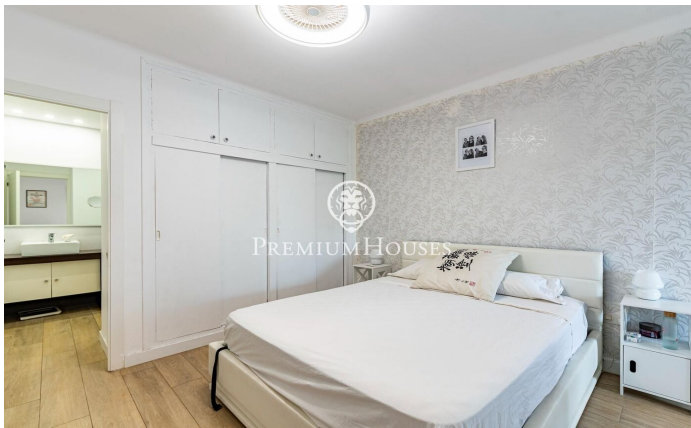

Отдельно стоящий дом с садом и бассейном в Монмаре

Ref: PHS101374

Castelldefels / Barcelona Costa Sur

В районе Монмар города Кастельдефельс расположен этот отдельно стоящий дом. Дом отремонтирован и может похвастаться панорамным видом на море. Благодаря южной ориентации, он наполнен обилием естественного света. Дом состоит из трех этажей. На первом этаже находится гостиная, включающая в себя гостиную-столовую с камином и прямым выходом на большую террасу с панорамным видом на море. Рядом с ней расположена отдельная кухня с видом. На этом же этаже находится спальня, состоящая из главной спальни с ванной комнатой. Спальную зону дополняют три дополнительные спальни и вторая ванная комната. На верхнем этаже находится спальня с выходом на большую террасу, откуда открывается еще более впечатляющий вид.
?...

1.330.000 €

391 m²
4 комнаты
3 ванные комнаты
712 m² земельный участок
бассейн
отопление
вид на море
внутренний двор
кладовая
камин
стоянка
терраса
балкон
встроенные шкафы

Contact us for more information or to arrange a viewing