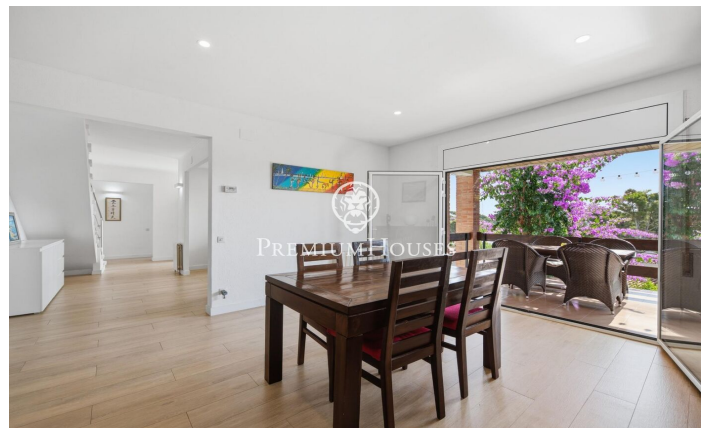

Отдельно стоящий дом с садом и бассейном в Монмаре

Ref: PHS101374

Castelldefels / Barcelona Costa Sur

В районе Монмар города Кастельдефельс расположен этот отдельно стоящий дом. Дом отремонтирован и может похвастаться панорамным видом на море. Благодаря южной ориентации, он наполнен обилием естественного света. Дом состоит из трех этажей. На первом этаже находится гостиная, включающая в себя гостиную-столовую с камином и прямым выходом на большую террасу с панорамным видом на море. Рядом с ней расположена отдельная кухня с видом. На этом же этаже находится спальня, состоящая из главной спальни с ванной комнатой. Спальную зону дополняют три дополнительные спальни и вторая ванная комната. На верхнем этаже находится спальня с выходом на большую террасу, откуда открывается еще более впечатляющий вид.
?...

1.330.000 €

391 m²
4 комнаты
3 ванные комнаты
712 m² земельный участок
бассейн
отопление
вид на море
внутренний двор
кладовая
камин
стоянка
терраса
балкон
встроенные шкафы

Contact us for more information or to arrange a viewing