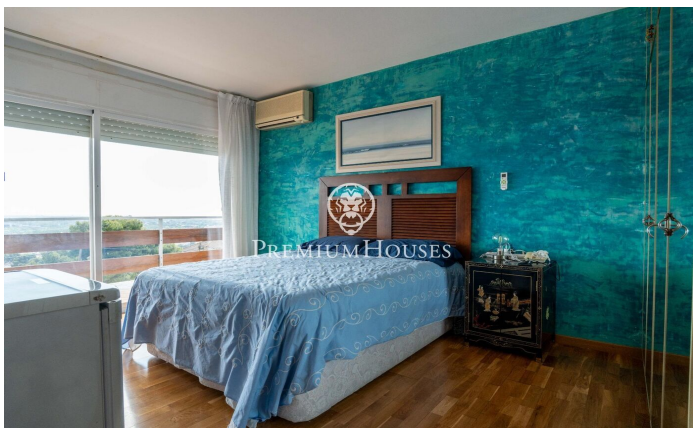

PREMIUMHOUSES
Excellence in Real Estate

Avda. Camí dels Capellans,
75 Local 4 Sitges
Tel: +34 93 809 72 40