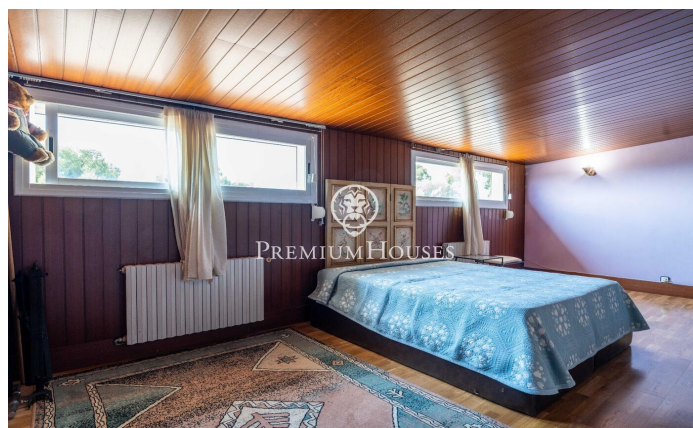

Contact us for more information or to arrange a viewing

Tel: +34 93 809 72 40

sitges@premiumhouses.com

www.premiumhouses.es