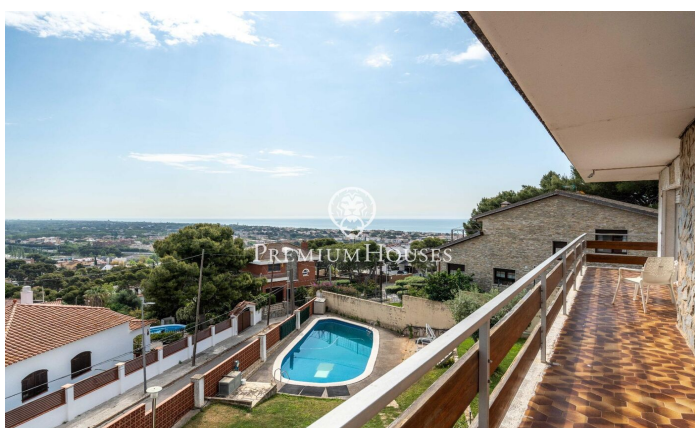

Contact us for more information or to arrange a viewing

Tel: +34 93 809 72 40

sitges@premiumhouses.com

www.premiumhouses.es