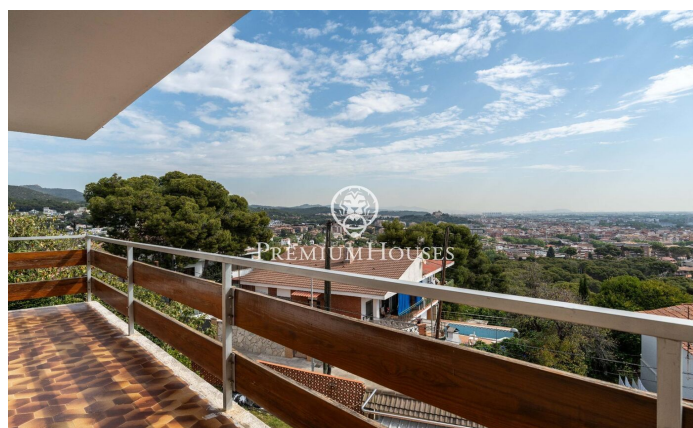

Contact us for more information or to arrange a viewing

Tel: +34 93 809 72 40

sitges@premiumhouses.com

www.premiumhouses.es