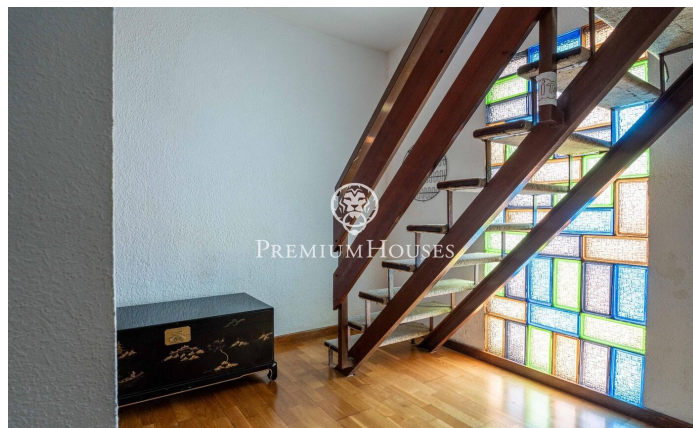

Contact us for more information or to arrange a viewing

Tel: +34 93 809 72 40

sitges@premiumhouses.com

www.premiumhouses.es