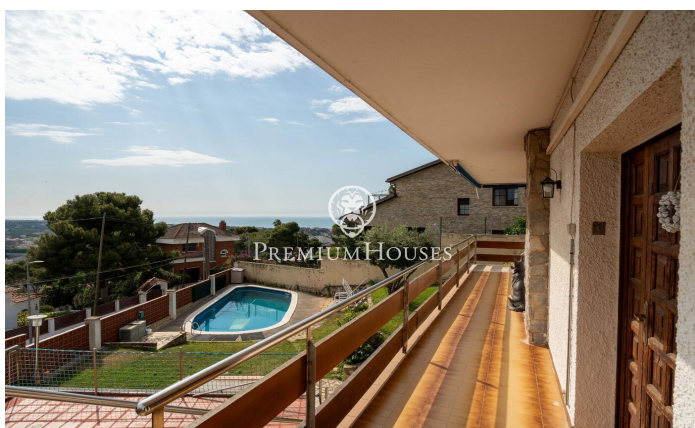

Contact us for more information or to arrange a viewing

Tel: +34 93 809 72 40

sitges@premiumhouses.com

www.premiumhouses.es