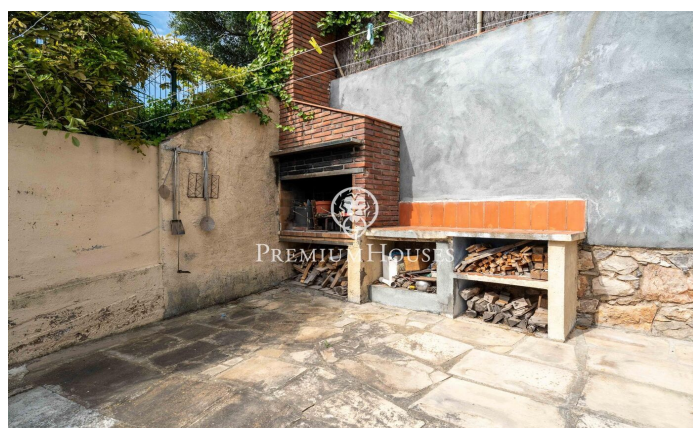

Contact us for more information or to arrange a viewing

Tel: +34 93 809 72 40

sitges@premiumhouses.com

www.premiumhouses.es