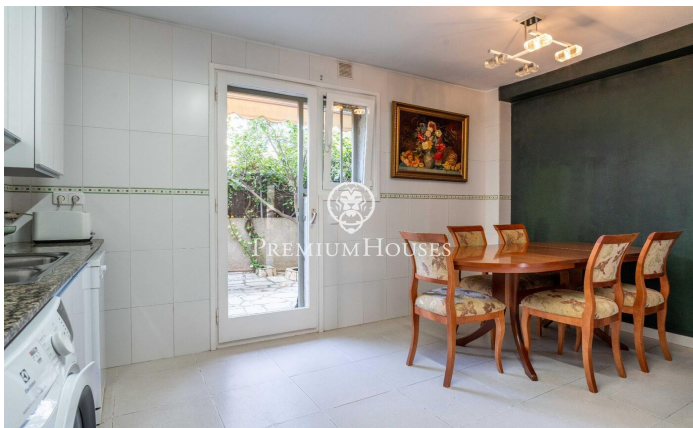

### Castelldefels / Barcelona Costa Sur

В районе Мунтаньета города Кастильдефельс мы предлагаем готовую к заселению квартиру на первом этаже. Квартира ориентирована на юг, что гарантирует обилие естественного света в течение всего дня. Также имеется терраса с видом на общую территорию. Первый этаж разделен на два уровня. При входе в квартиру вас встречает просторная и уютная гостиная с большим окном, обеспечивающим обилие естественного света и прямой выход на приятную террасу, выходящую на юг, с беспрепятственным видом на общую территорию и бассейны. На этом же уровне находится просторная отдельная кухня с выходом на вторую террасу с зеленью. На этом же уровне расположен удобный гостевой туалет. На втором этаже, в спальном зоне, находится?

**675.000 €**

116 m<sup>2</sup>  
3 комнаты  
2 ванные комнаты  
бассейн  
отопление  
внутренний двор  
кладовая  
лифт  
телефон  
терраса  
балкон  
встроенные шкафы

Contact us for more information or to arrange a viewing