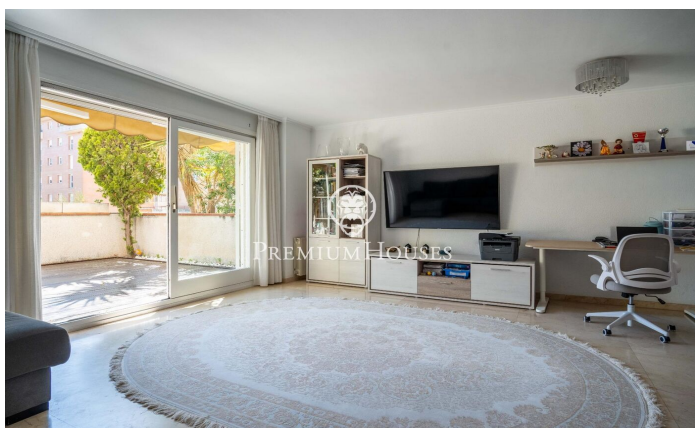

### Castelldefels / Barcelona Costa Sur

В районе Мунтаньета города Кастильдефельс мы предлагаем готовую к заселению квартиру на первом этаже. Квартира ориентирована на юг, что гарантирует обилие естественного света в течение всего дня. Также имеется терраса с видом на общую территорию. Первый этаж разделен на два уровня. При входе в квартиру вас встречает просторная и уютная гостиная с большим окном, обеспечивающим обилие естественного света и прямой выход на приятную террасу, выходящую на юг, с беспрепятственным видом на общую территорию и бассейны. На этом же уровне находится просторная отдельная кухня с выходом на вторую террасу с зеленью. На этом же уровне расположен удобный гостевой туалет. На втором этаже, в спальном зоне, находится?

**675.000 €**

116 m<sup>2</sup>  
3 комнаты  
2 ванные комнаты  
бассейн  
отопление  
внутренний двор  
кладовая  
лифт  
телефон  
терраса  
балкон  
встроенные шкафы

Contact us for more information or to arrange a viewing