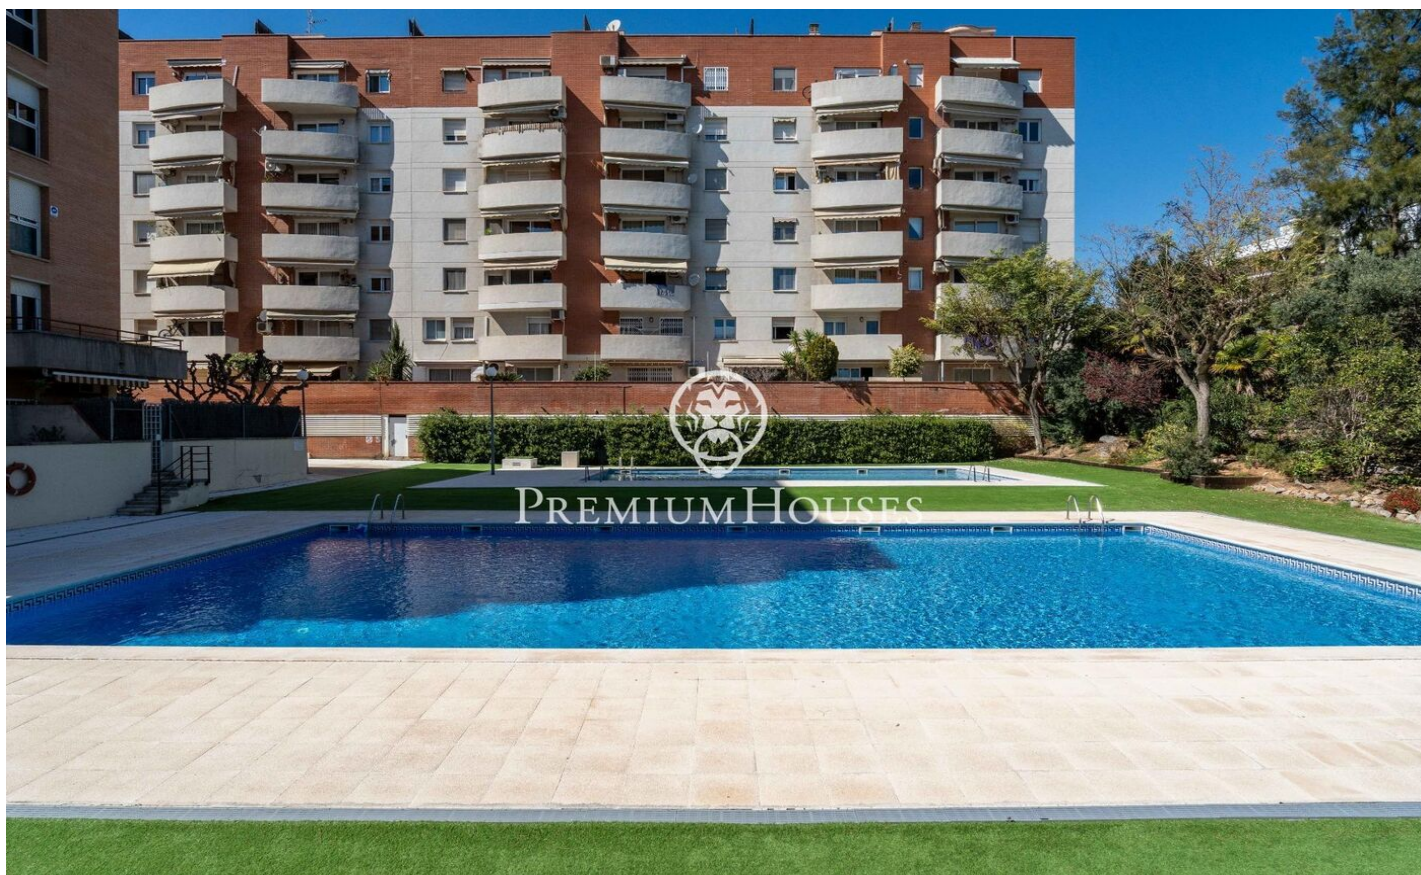

### Castelldefels / Barcelona Costa Sur

В районе Мунтаньета города Кастильдефельс мы предлагаем готовую к заселению квартиру на первом этаже. Квартира ориентирована на юг, что гарантирует обилие естественного света в течение всего дня. Также имеется терраса с видом на общую территорию. Первый этаж разделен на два уровня. При входе в квартиру вас встречает просторная и уютная гостиная с большим окном, обеспечивающим обилие естественного света и прямой выход на приятную террасу, выходящую на юг, с беспрепятственным видом на общую территорию и бассейны. На этом же уровне находится просторная отдельная кухня с выходом на вторую террасу с зеленью. На этом же уровне расположен удобный гостевой туалет. На втором этаже, в спальном зоне, находится?