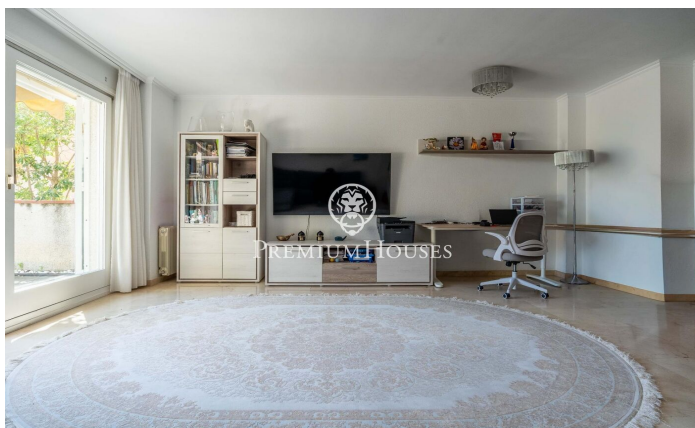

### Castelldefels / Barcelona Costa Sur

В районе Мунтаньета города Кастильдефельс мы предлагаем готовую к заселению квартиру на первом этаже. Квартира ориентирована на юг, что гарантирует обилие естественного света в течение всего дня. Также имеется терраса с видом на общую территорию. Первый этаж разделен на два уровня. При входе в квартиру вас встречает просторная и уютная гостиная с большим окном, обеспечивающим обилие естественного света и прямой выход на приятную террасу, выходящую на юг, с беспрепятственным видом на общую территорию и бассейны. На этом же уровне находится просторная отдельная кухня с выходом на вторую террасу с зеленью. На этом же уровне расположен удобный гостевой туалет. На втором этаже, в спальном зоне, находится?

**675.000 €**

116 m<sup>2</sup>  
3 комнаты  
2 ванные комнаты  
бассейн  
отопление  
внутренний двор  
кладовая  
лифт  
телефон  
терраса  
балкон  
встроенные шкафы

Contact us for more information or to arrange a viewing