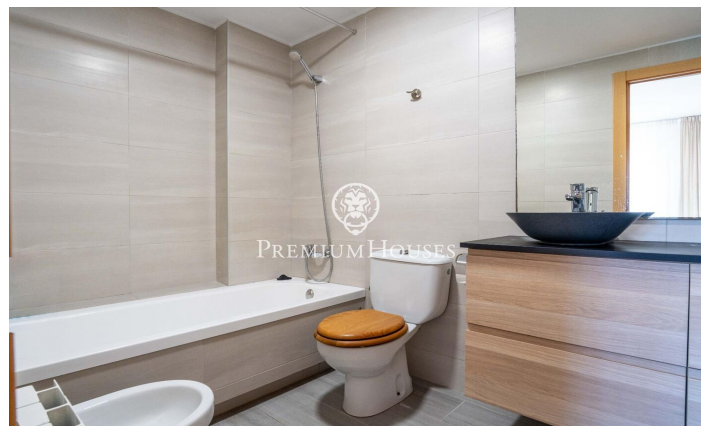

### Castelldefels / Barcelona Costa Sur

В районе Мунтаньета города Кастильдефельс мы предлагаем готовую к заселению квартиру на первом этаже. Квартира ориентирована на юг, что гарантирует обилие естественного света в течение всего дня. Также имеется терраса с видом на общую территорию. Первый этаж разделен на два уровня. При входе в квартиру вас встречает просторная и уютная гостиная с большим окном, обеспечивающим обилие естественного света и прямой выход на приятную террасу, выходящую на юг, с беспрепятственным видом на общую территорию и бассейны. На этом же уровне находится просторная отдельная кухня с выходом на вторую террасу с зеленью. На этом же уровне расположен удобный гостевой туалет. На втором этаже, в спальном зоне, находится?

**675.000 €**

116 m<sup>2</sup>  
3 комнаты  
2 ванные комнаты  
бассейн  
отопление  
внутренний двор  
кладовая  
лифт  
телефон  
терраса  
балкон  
встроенные шкафы

Contact us for more information or to arrange a viewing