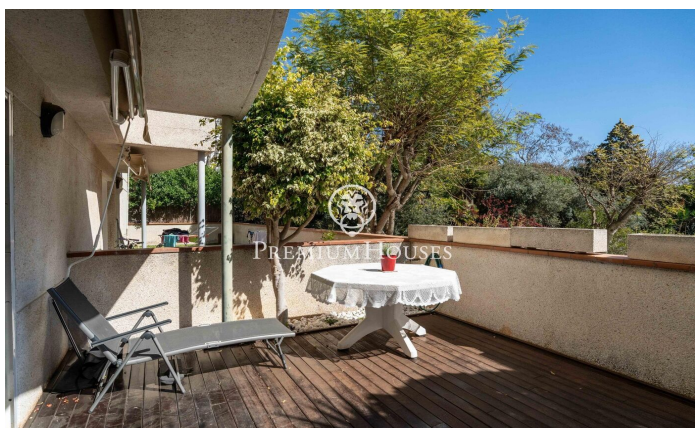

### Castelldefels / Barcelona Costa Sur

В районе Мунтаньета города Кастильдефельс мы предлагаем готовую к заселению квартиру на первом этаже. Квартира ориентирована на юг, что гарантирует обилие естественного света в течение всего дня. Также имеется терраса с видом на общую территорию. Первый этаж разделен на два уровня. При входе в квартиру вас встречает просторная и уютная гостиная с большим окном, обеспечивающим обилие естественного света и прямой выход на приятную террасу, выходящую на юг, с беспрепятственным видом на общую территорию и бассейны. На этом же уровне находится просторная отдельная кухня с выходом на вторую террасу с зеленью. На этом же уровне расположен удобный гостевой туалет. На втором этаже, в спальном зоне, находится?

**675.000 €**

116 m<sup>2</sup>  
3 комнаты  
2 ванные комнаты  
бассейн  
отопление  
внутренний двор  
кладовая  
лифт  
телефон  
терраса  
балкон  
встроенные шкафы

Contact us for more information or to arrange a viewing