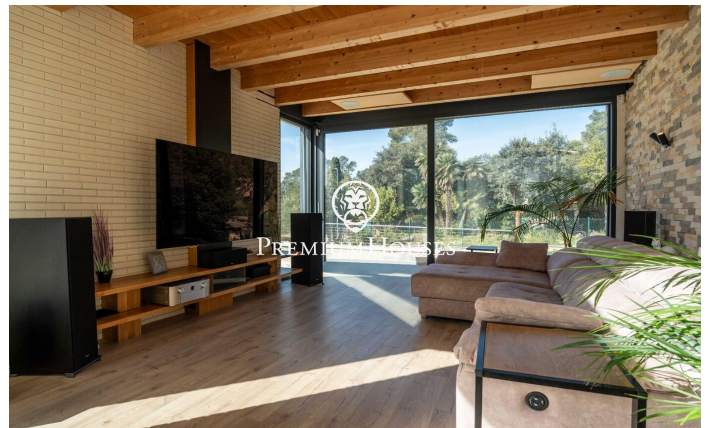

PREMIUMHOUSES
Excellence in Real Estate

Avda. Camí dels Capellans,
75 Local 4 Sitges
Tel: +34 93 809 72 40