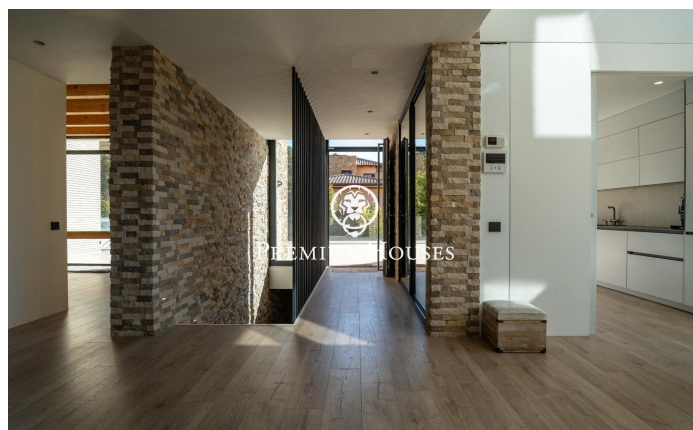

Contact us for more information or to arrange a viewing

Tel: +34 93 809 72 40

sitges@premiumhouses.com

www.premiumhouses.es