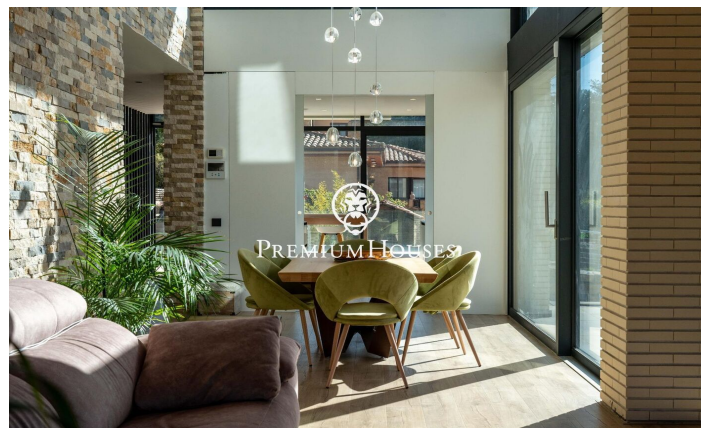

PREMIUMHOUSES
Excellence in Real Estate

Avda. Camí dels Capellans,
75 Local 4 Sitges
Tel: +34 93 809 72 40