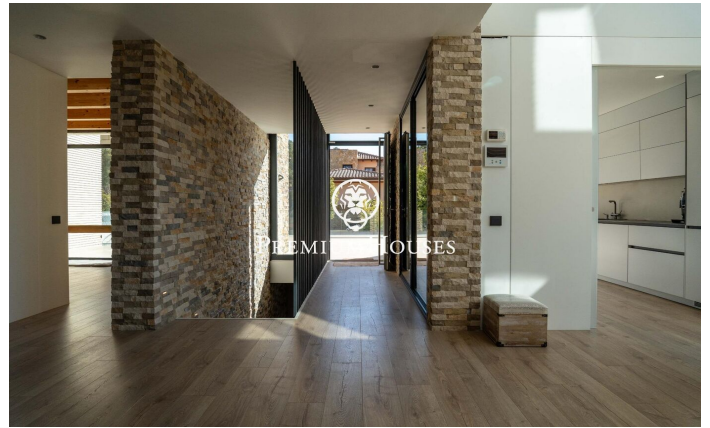

Contact us for more information or to arrange a viewing

Tel: +34 93 809 72 40

sitges@premiumhouses.com

www.premiumhouses.es