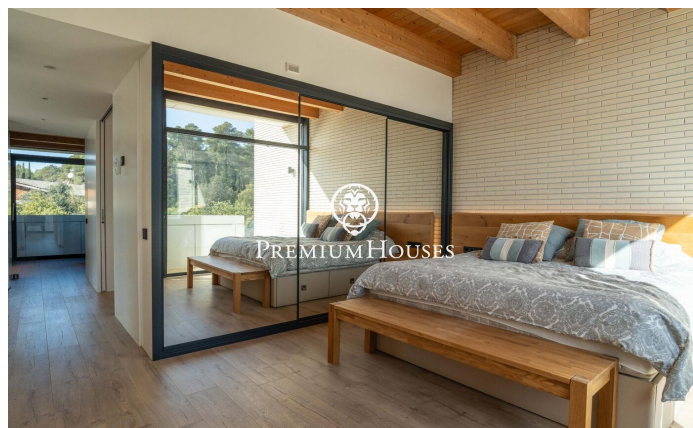

Contact us for more information or to arrange a viewing

Tel: +34 93 809 72 40

sitges@premiumhouses.com

www.premiumhouses.es