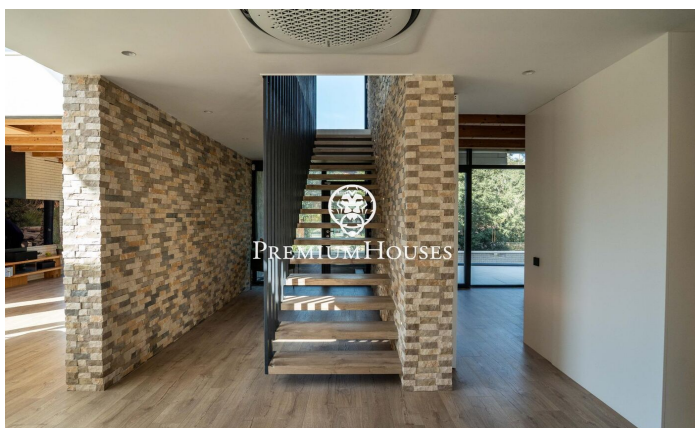

Contact us for more information or to arrange a viewing

Tel: +34 93 809 72 40

sitges@premiumhouses.com

www.premiumhouses.es