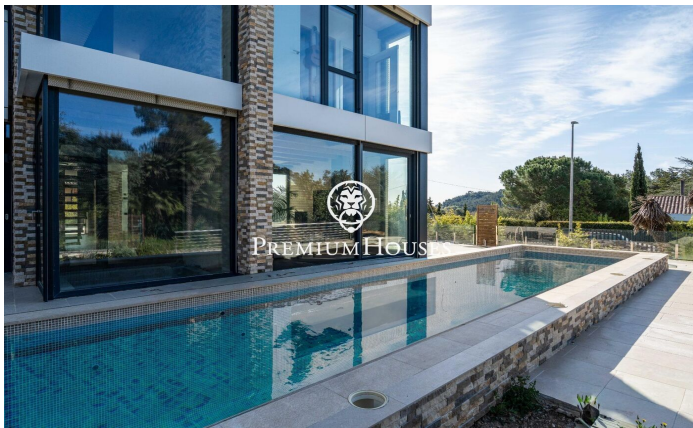

PREMIUMHOUSES
Excellence in Real Estate

Avda. Camí dels Capellans,
75 Local 4 Sitges
Tel: +34 93 809 72 40