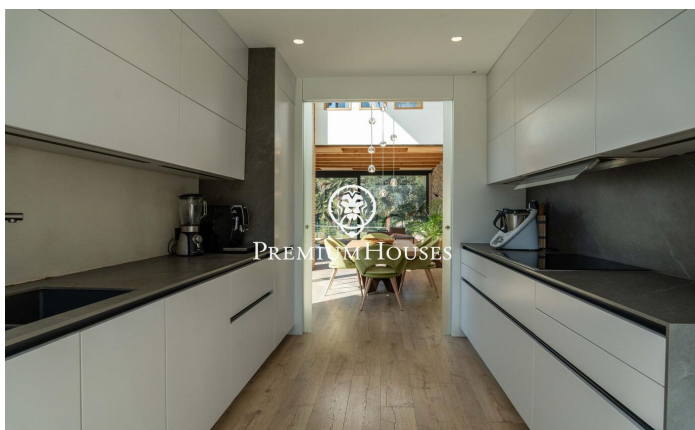

Contact us for more information or to arrange a viewing

Tel: +34 93 809 72 40

sitges@premiumhouses.com

www.premiumhouses.es