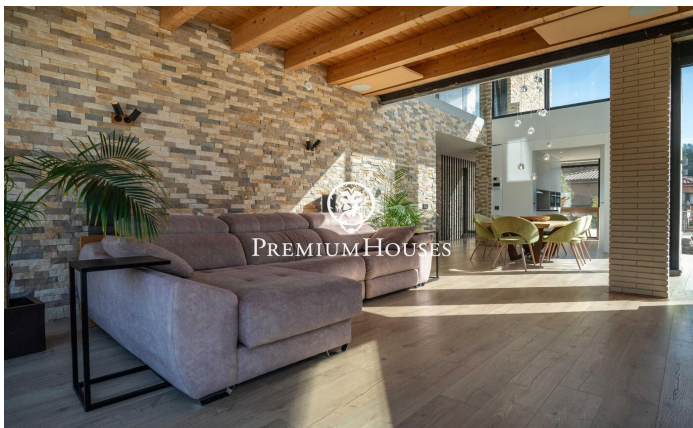

PREMIUMHOUSES
Excellence in Real Estate

Avda. Camí dels Capellans,
75 Local 4 Sitges
Tel: +34 93 809 72 40