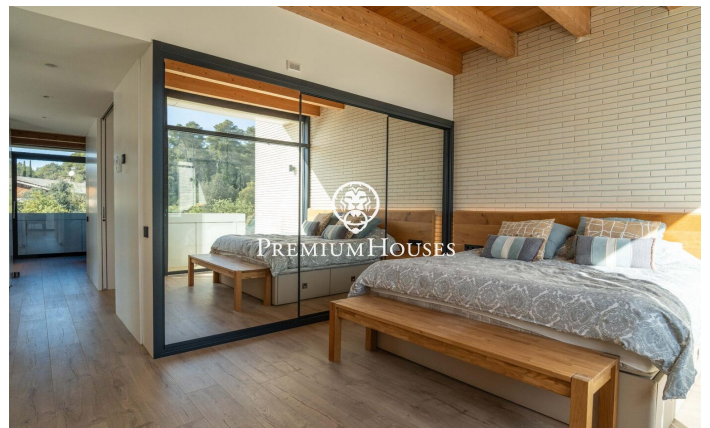

Contact us for more information or to arrange a viewing

Tel: +34 93 809 72 40

sitges@premiumhouses.com

www.premiumhouses.es