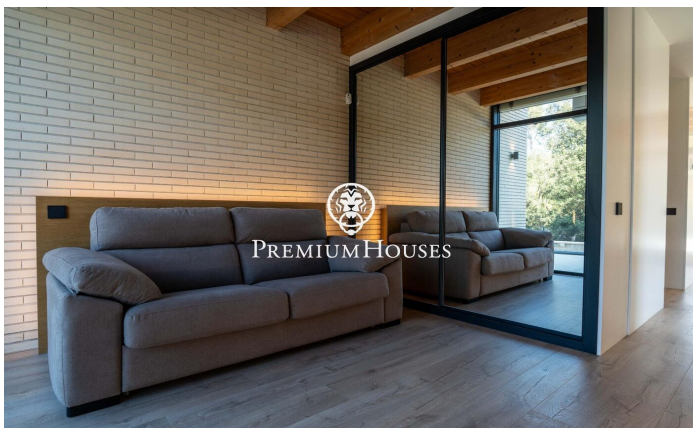

PREMIUMHOUSES
Excellence in Real Estate

Avda. Camí dels Capellans,
75 Local 4 Sitges
Tel: +34 93 809 72 40