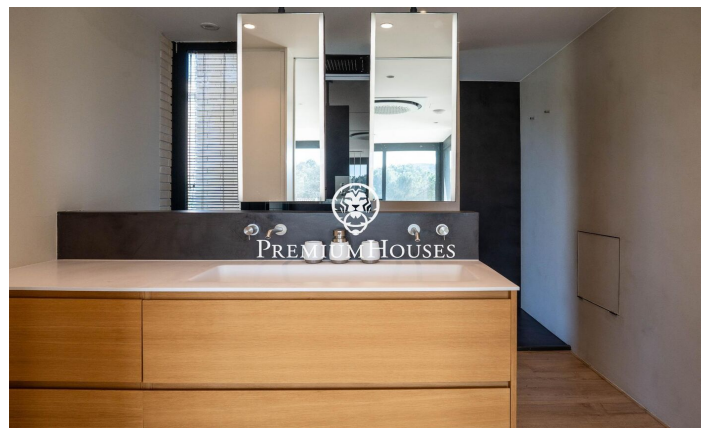

Contact us for more information or to arrange a viewing

Tel: +34 93 809 72 40

sitges@premiumhouses.com

www.premiumhouses.es