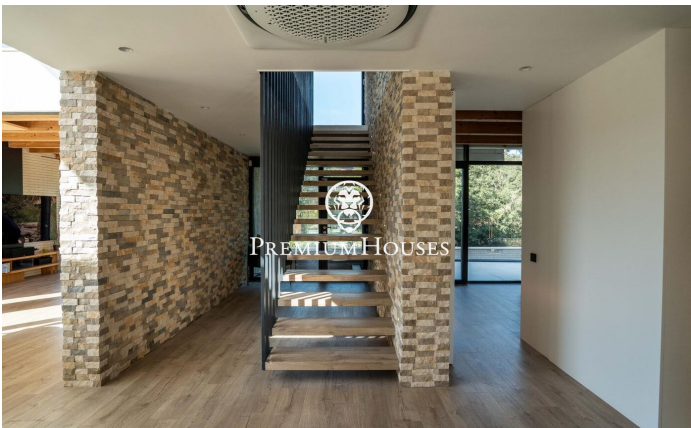

Contact us for more information or to arrange a viewing

Tel: +34 93 809 72 40

sitges@premiumhouses.com

www.premiumhouses.es