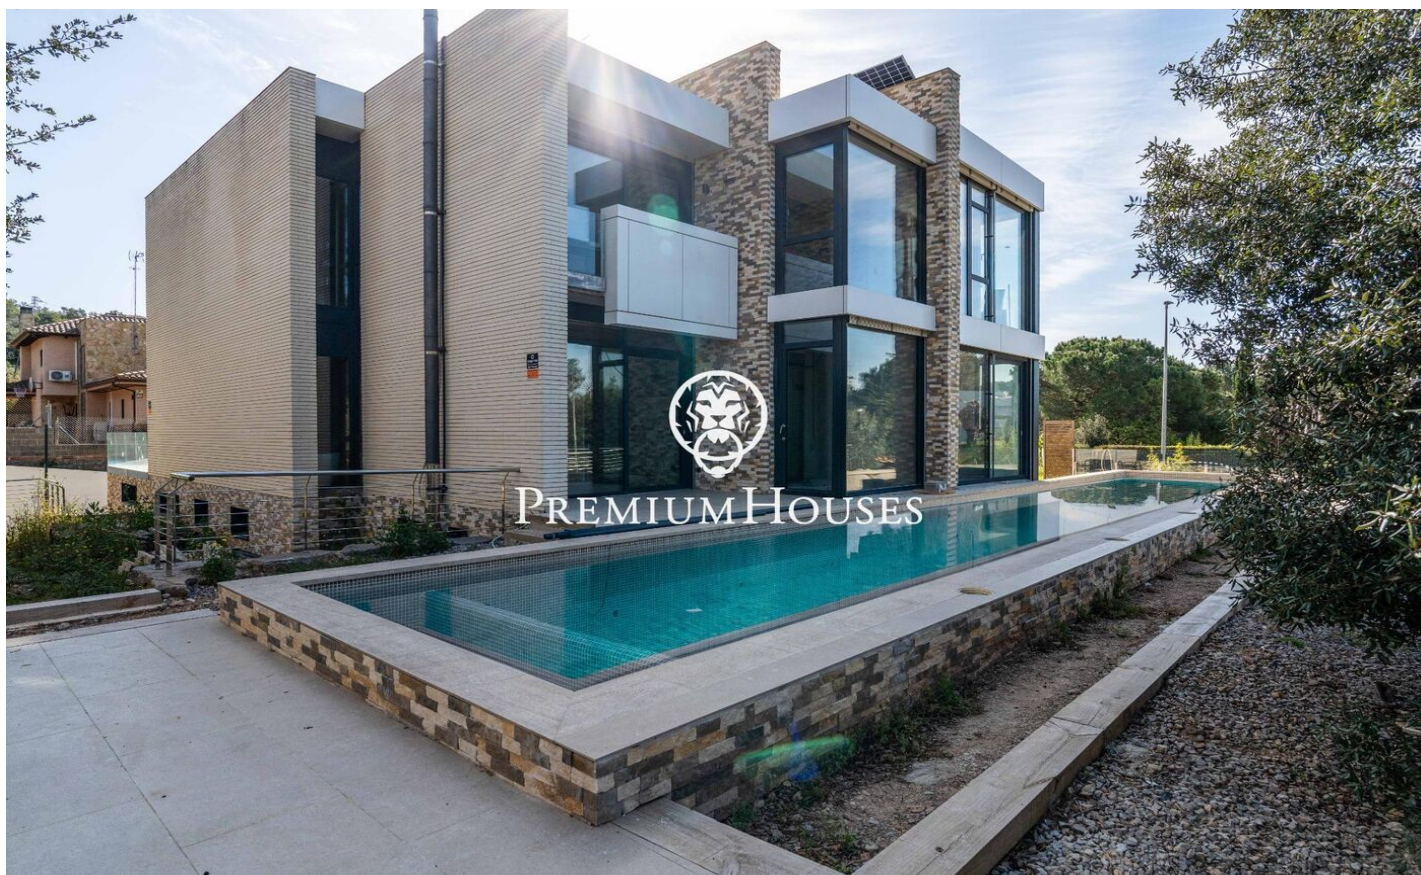

Эксклюзивный роскошный дом в современном стиле в Кан Амелле

Ref: PHS101311

Begues / Barcelona Costa Sur

В районе Кан Амелль в Бегесе расположен впечатляющий роскошный дом, полностью автоматизированный и построенный из высококачественных материалов. Уникальная недвижимость, где современная архитектура органично вписывается в окружающую природу, создавая просторные, светлые и идеально связанные между собой внутренние и внешние пространства, расположенная в престижном районе Кан Амелль, в окружении природы. Дом расположен на трех этажах. Доступ к дому осуществляется через пешеходный вход, ведущий в большой сад с прекрасным видом и привилегированной ориентацией. Изюминкой этого сада является бассейн размером 18х3 метра, оборудованный джакузи и подводным окном, соединенный с тренажерным залом. На перв?...

1.350.000 €

482 m²
6 комнаты
3 ванные комнаты
1,045 m² земельный участок
бассейн
отопление
внутренний двор
кладовая
телефон
безопасность
стоянка
терраса
встроенные шкафы

PREMIUMHOUSES
Excellence in Real Estate