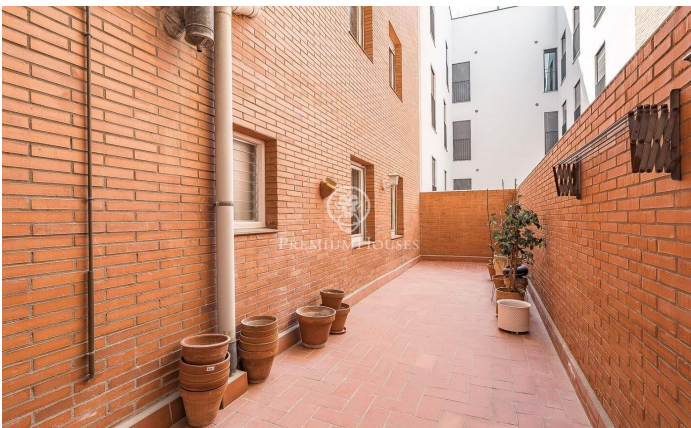

Contact us for more information or to arrange a viewing

Tel: +34 93 200 30 79

info@premiumhouses.com

www.premiumhouses.es