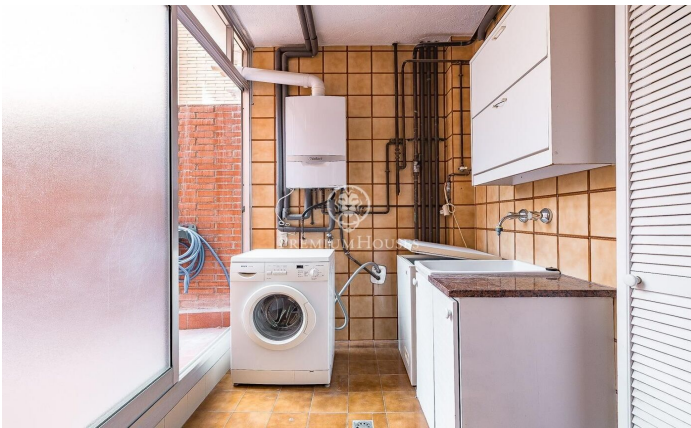

Contact us for more information or to arrange a viewing

Tel: +34 93 200 30 79

info@premiumhouses.com

www.premiumhouses.es