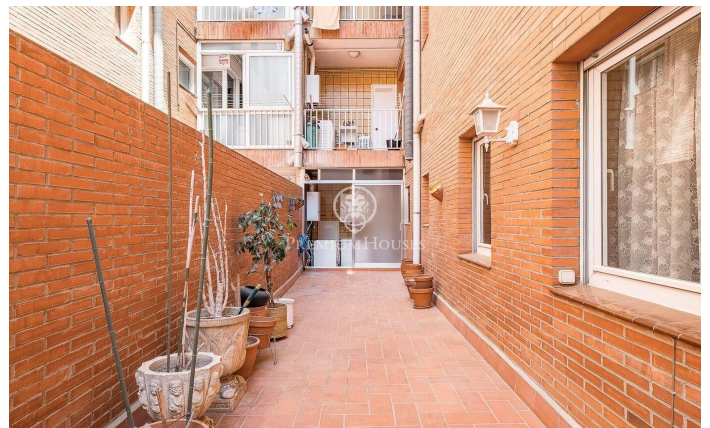

Contact us for more information or to arrange a viewing

Tel: +34 93 200 30 79

info@premiumhouses.com

www.premiumhouses.es