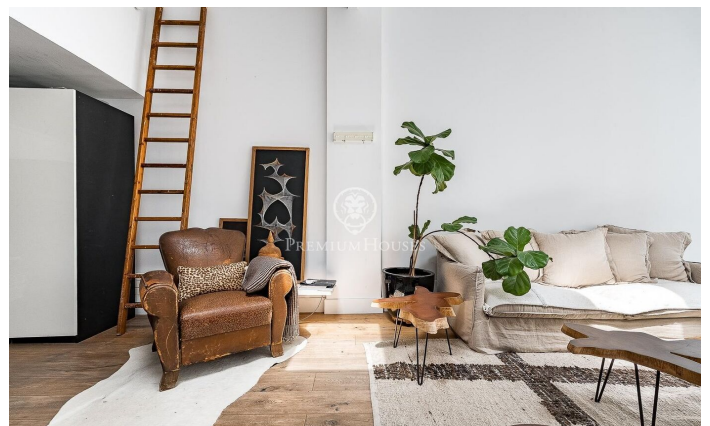

Contact us for more information or to arrange a viewing

Tel: +34 93 200 30 79

info@premiumhouses.com

www.premiumhouses.es