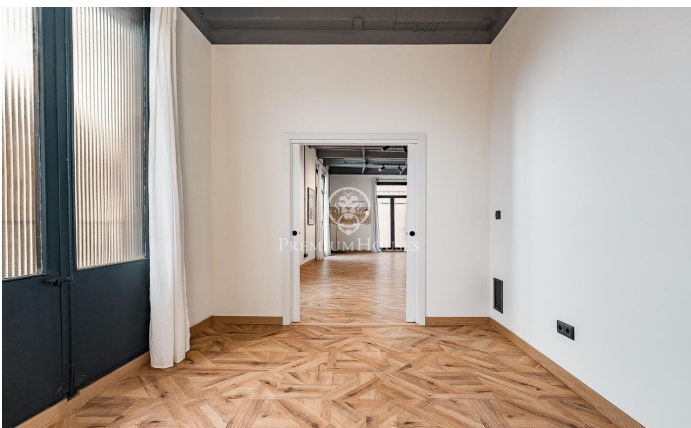

Contact us for more information or to arrange a viewing

Tel: +34 93 200 30 79

info@premiumhouses.com

www.premiumhouses.es