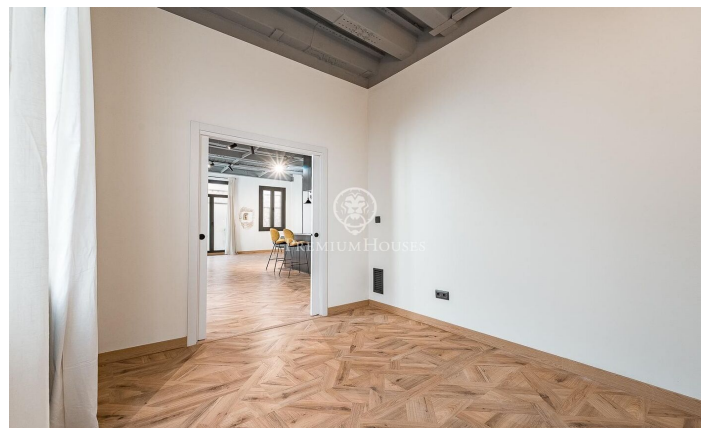

Contact us for more information or to arrange a viewing

Tel: +34 93 200 30 79

info@premiumhouses.com

www.premiumhouses.es