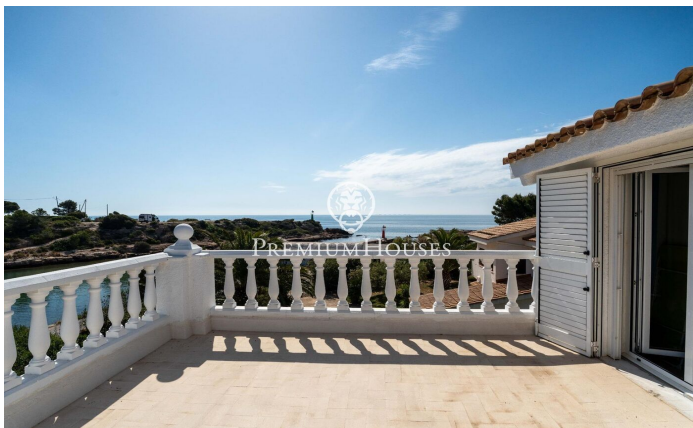

PREMIUMHOUSES
Excellence in Real Estate

Plaça Antoni Pujadas i Nirell,
nº 3
Tel: +34 93 540 22 22