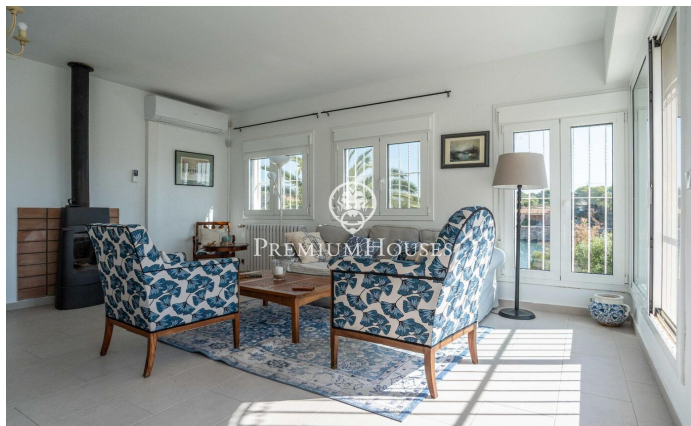

PREMIUMHOUSES
Excellence in Real Estate

Plaça Antoni Pujadas i Nirell,
nº 3

Tel: +34 93 540 22 22