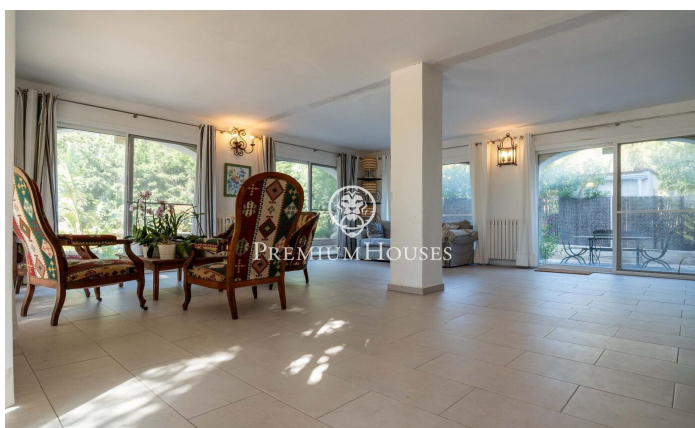

Contact us for more information or to arrange a viewing

Tel: +34 93 540 22 22

info@premiumhouses.com

www.premiumhouses.es