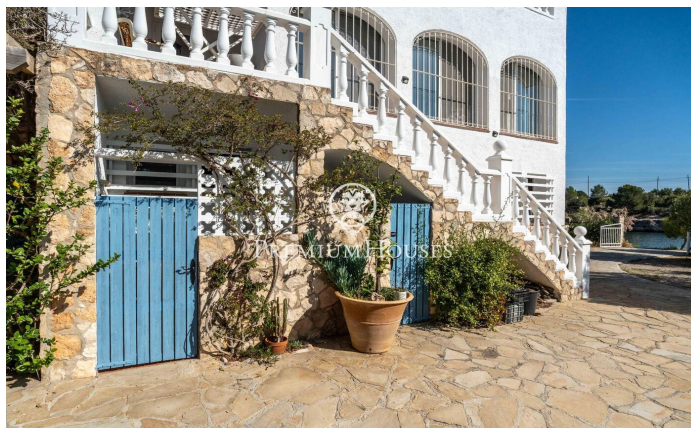

Дом с бассейном на первой линии побережья в Порт-де-л'Эстань

Ref: PHS101327

L' Ametlla de Mar / Tarragona - Costa Dorada

Этот отдельно стоящий дом с бассейном, расположенный на первой линии побережья Порт-де-л'Эстань в Амеллья-де-Мар, отличается открытыми видами на море, уединением и привилегированным доступом к одному из самых уникальных уголков этого района. На территории имеются просторные открытые площадки, несколько террас с панорамными видами, а также энергоэффективные системы, такие как солнечные панели и геотермальные установки. Дом состоит из трех этажей. Первый этаж включает в себя гостиную с выходом на веранду, кухню, гараж, вмещающий несколько автомобилей, и техническое помещение. Снаружи, на том же уровне, также находятся полностью оборудованная ванная комната и кладовая. На втором этаже расположены при...

995.000 €

297 m²
5 комнаты
3 ванные комнаты
905 m² земельный
участок
бассейн
кондиционер
отопление
вид на море
кладовая
стоянка
балкон
встроенные шкафы

PREMIUMHOUSES
Excellence in Real Estate

Plaça Antoni Pujadas i Nirell,
nº 3