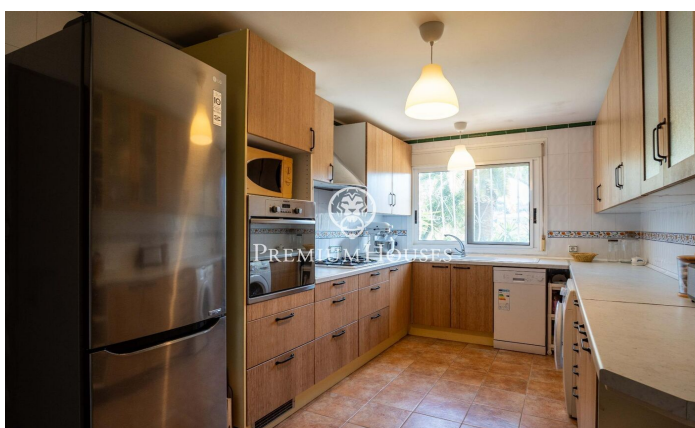

Contact us for more information or to arrange a viewing

Tel: +34 93 540 22 22

info@premiumhouses.com

www.premiumhouses.es