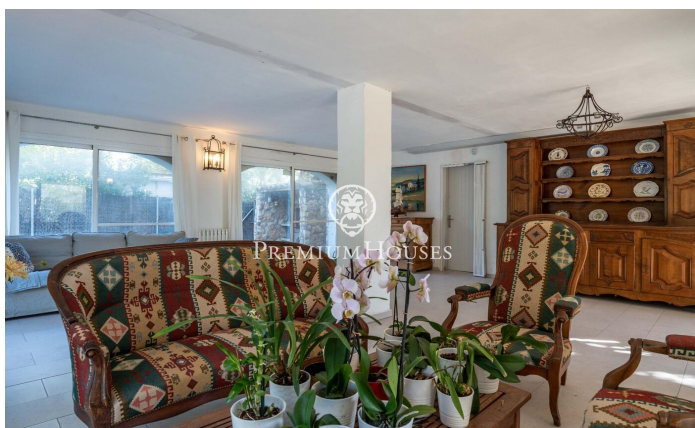

Contact us for more information or to arrange a viewing

Tel: +34 93 540 22 22

info@premiumhouses.com

www.premiumhouses.es