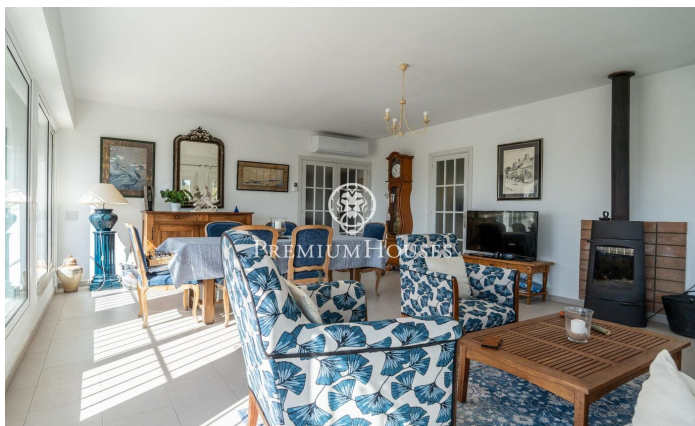

PREMIUMHOUSES
Excellence in Real Estate

Plaça Antoni Pujadas i Nirell,
nº 3

Tel: +34 93 540 22 22