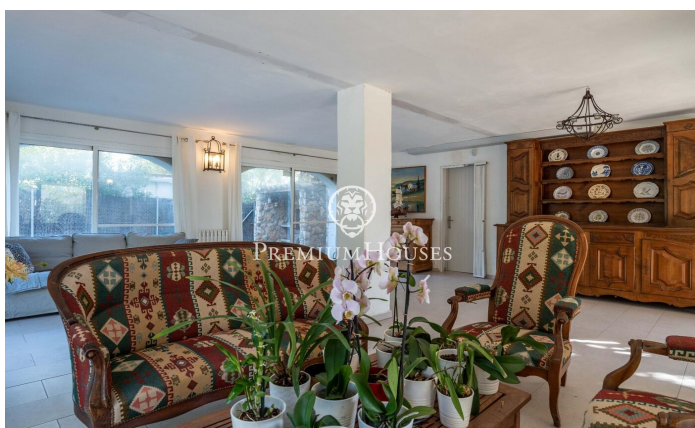

Contact us for more information or to arrange a viewing

Tel: +34 93 540 22 22

info@premiumhouses.com

www.premiumhouses.es