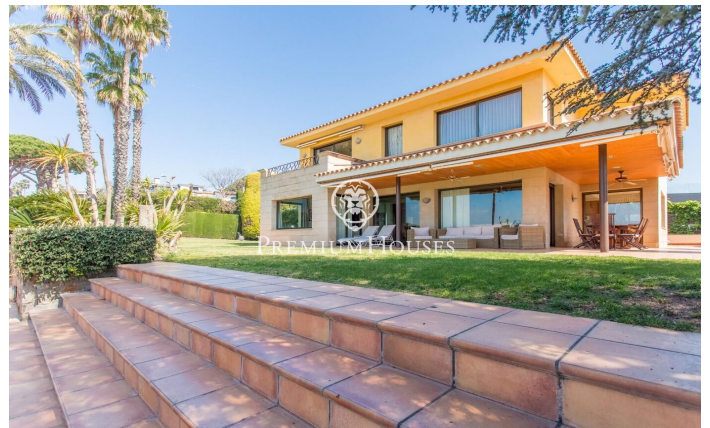

### **Alella / Maresme/Barcelona Costa Norte**

Эта великолепная недвижимость находится в одной из лучших частей Maresme, Can Teixidó. Всего в 20 мин от Барселоны, 5 минутах пешком до пляжа и в 10 минутах езды до интернациональной школы Hamelin. Дом построен на абсолютно ровном участке 1.400 м2 с садом и частным бассейном. Следует отметить отличное состояние сада, включая его большие деревья. Уже при входе в дом, получаешь удовольствие от просторной прихожей двойной высоты с отменной лестницей с железными перилами, выполненными по индивидуальному заказу. На основном этаже есть приятная гостиная – столовая с большими оконными проёмами, открытыми в сад и залитыми солнечным светом, есть ещё маленькая гостиная с камином, которая отлично подходит для зимних вечеров, о?...

**1.980.000 €**

532 м<sup>2</sup>  
5 комнаты  
5 ванные комнаты  
1,204 м<sup>2</sup> земельный участок  
бассейн  
кондиционер  
отопление  
вид на море  
кладовая  
телефон  
камин  
безопасность  
стоянка  
терраса  
балкон  
встроенные шкафы