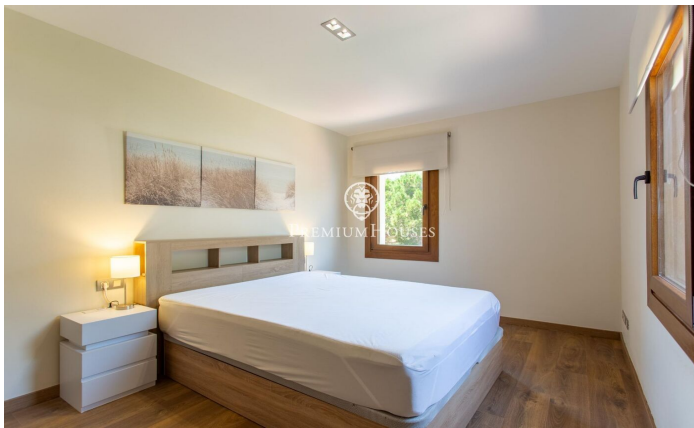

Piso en alquiler con gran terraza en Premià de Dalt

Ref: PH102637

Premià de Dalt / Maresme/Barcelona Costa Norte

Este impecable piso totalmente amueblado con una gran terraza de uso exclusivo y preciosas vistas panorámicas, está ubicado en una tranquila zona residencial de Premià de Dalt. Se encuentra a muy pocos minutos del centro de la población con todos sus servicios, comercios, Club de Tenis, restaurantes, colegios, etc... Las playas, estación del tren y el puerto deportivo quedan a 10 minutos y Barcelona, a tan sólo 35 minutos. Nos encontramos ante un edificio señorial de 1800, de 3 plantas, con mucho encanto y que está totalmente reformado. En la última planta de éste, encontramos esta vivienda recientemente reformada con una superficie construida de 123m² y una cómoda distribución. Consta de un gran salón y cocina comunicados, tres habitaciones dobles y dos baños. Desde la escalera interior del edificio, se accede a una magnífica terraza de uso exclusivo de 91 m², desde donde se puede disfrutar de impresionantes vistas panorámicas y al mar. Cuenta, además, con dos plazas de aparcamiento al aire libre, que se ubican en la entrada a la parcela. La zona comunitaria goza de zona ajardinada y una magnífica piscina y el espacio destinado al parking. Impecable, en una zona muy tranquila, con todas las comodidades y listo para entrar a vivir, solicite una visita.

2.150 €

123 m²
3 Habitaciones
2 Baños
Piscina
Calefacción
Vistas al mar
Ascensor
Parking
Terraza

Contáctenos para mas información o para concertar una visita

Tel: +34 93 798 88 99

info@premiumhouses.com

www.premiumhouses.es