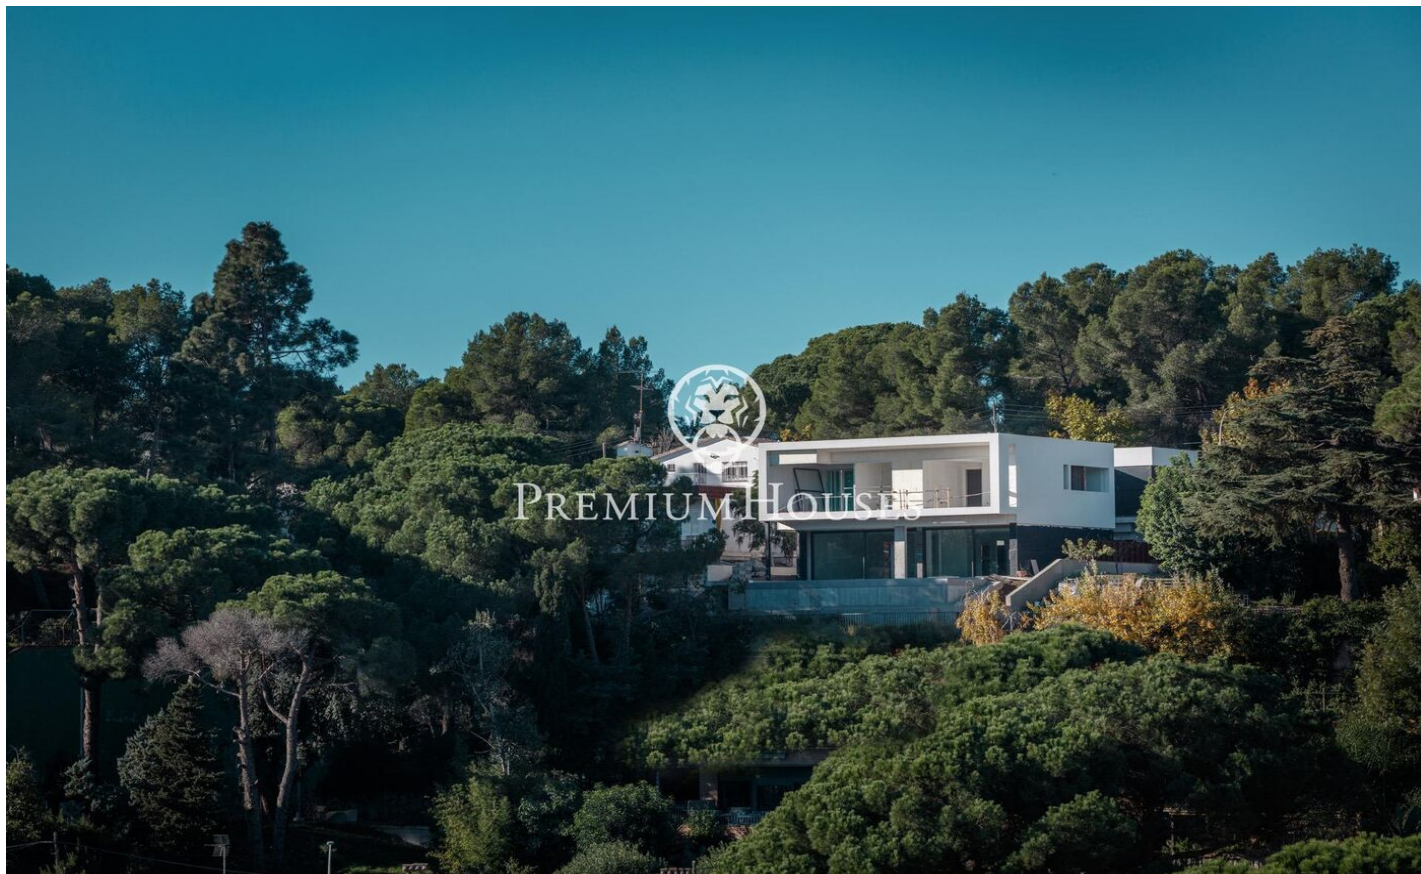

## Obra Nueva en construcción en Premià de Dalt con vistas mar - Costa Barcelona

Ref: PH101554

### Premià de Dalt / Maresme/Barcelona Costa Norte

En zona residencial de Premià de Dalt con vistas al mar y montaña presentamos esta casa en construcción de 364m<sup>2</sup> aproximadamente, moderna y eficiente energéticamente sobre una parcela de 860m<sup>2</sup> aproximados. La vivienda está pensada en 2 niveles: Primera planta: garaje para dos coches con trastero, suite principal con vestidor y baño completo, 2 habitaciones dobles y un baño, despacho y otro baño. Planta baja: zona de día con aseo de cortesía, habitación con baño, cocina-office, despensa y salón-comedor con acceso directo al porche y jardín, Planta semisótano: sala polivalente, sala de máquinas y baño. El jardín dispondrá de piscina desbordante, iluminación y suelos de grama con árboles autóctonos. El riego será con agua de recogida pluvial. Está prevista certificación energética A, aerotermia, domótica, carpintería de aluminio, pavimentos porcelánicos y parquet ... Disponemos de memoria de calidades. Entrega prevista llaves en mano febrero de 2024.