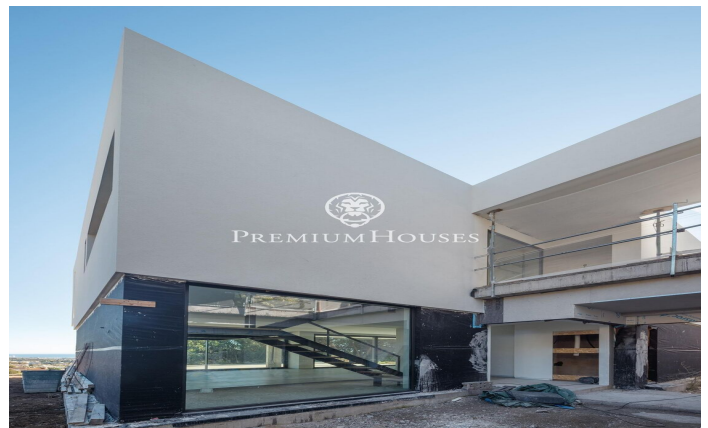

Contáctenos para mas información o para concertar una visita

Tel: +34 93 798 88 99

info@premiumhouses.com

www.premiumhouses.es