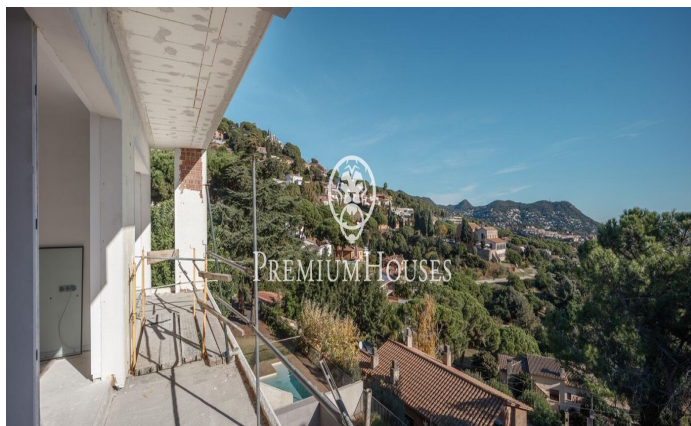

PREMIUMHOUSES
Excellence in Real Estate

Avda. Maresme, 143 Mataró
Tel: +34 93 798 88 99