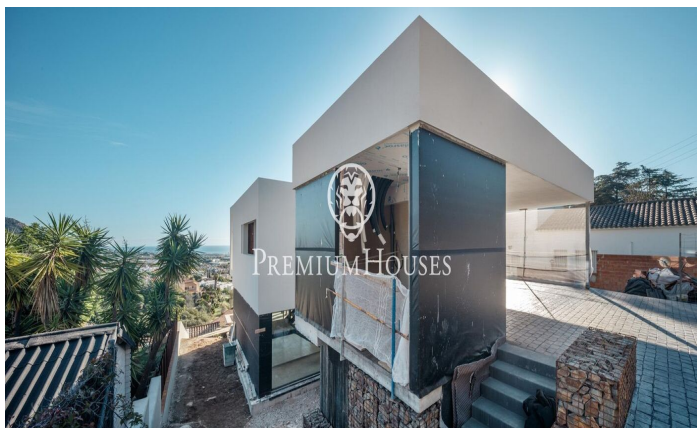

PREMIUMHOUSES
Excellence in Real Estate

Avda. Maresme, 143 Mataró
Tel: +34 93 798 88 99