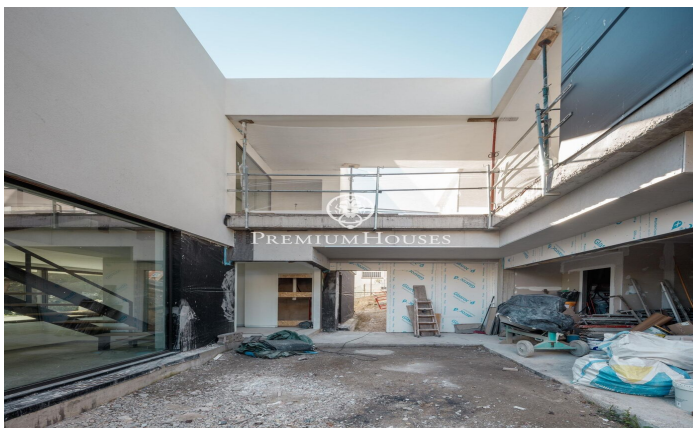

Contáctenos para mas información o para concertar una visita

Tel: +34 93 798 88 99

info@premiumhouses.com

www.premiumhouses.es