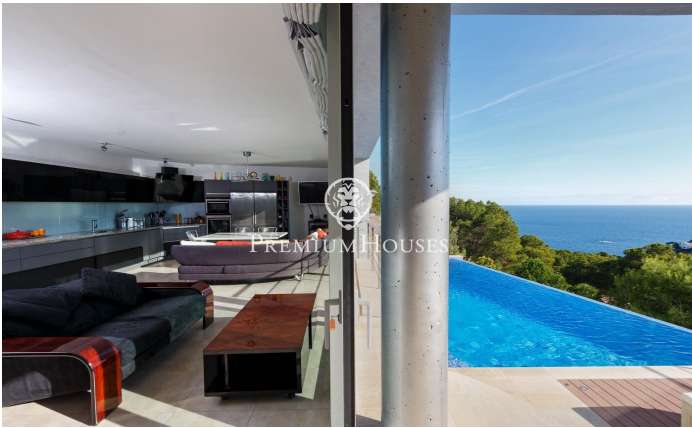

Maison à vendre avec vues impressionnantes sur la mer à Tamariu

Ref: PH103256

Palafrugell / Costa Brava

Superbe propriété surélevée avec piscine et magnifiques vues sur la mer à Tamariu. Située sur la côte tranquille d'Aigua Xelida, un site du patrimoine naturel protégé par l'UNESCO, cette impressionnante villa offre un cadre paisible, à seulement 15 minutes à pied de la plage. Située dans le charmant village de pêcheurs de Palafrugell, la propriété jouit d'un emplacement privilégié à flanc de colline offrant des vues panoramiques sur la mer depuis sa position à environ 600 mètres de la côte et 100 mètres au-dessus du niveau de la mer. Cette propriété exceptionnelle, méticuleusement reconstruite par ses propriétaires actuels, occupe un terrain de 967 m² orienté au sud. La terrasse spacieuse est agrémentée d'une magnifique piscine à débordement avec cascade et solarium. Adjacent à la terrasse se trouve un magnifique barbecue en pierre complété par une salle à manger d'été. Comprenant quatre étages reliés entre eux par un ascenseur interne et un impressionnant escalier en colimaçon en fer forgé, cette propriété offre une généreuse surface habitable de 480 m². Le rez-de-chaussée situé au niveau inférieur est parfaitement intégré à la terrasse et à la piscine grâce à de grandes fenêtres allant du sol au plafond. Un magnifique v...

1.470.000 €

432 m²
4 Chambres
5 Salles de bain
967 m² complot
Piscine
Chauffage
Vues à la mer
Arrière-cour
Ascenseur
Parking
Placards intégrés

Pour plus d'informations ou pour planifier un rendez-vous

Tel: +34 93 760 12 34