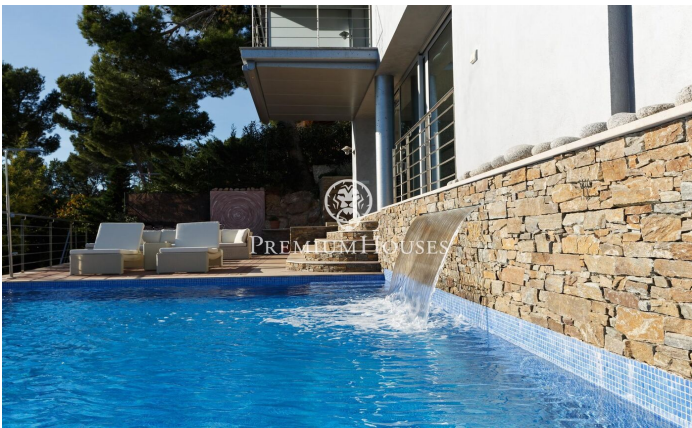

Maison à vendre avec vues impressionnantes sur la mer à Tamariu

Ref: PH103256

Palafrugell / Costa Brava

Superbe propriété surélevée avec piscine et magnifiques vues sur la mer à Tamariu. Située sur la côte tranquille d'Aigua Xelida, un site du patrimoine naturel protégé par l'UNESCO, cette impressionnante villa offre un cadre paisible, à seulement 15 minutes à pied de la plage. Située dans le charmant village de pêcheurs de Palafrugell, la propriété jouit d'un emplacement privilégié à flanc de colline offrant des vues panoramiques sur la mer depuis sa position à environ 600 mètres de la côte et 100 mètres au-dessus du niveau de la mer. Cette propriété exceptionnelle, méticuleusement reconstruite par ses propriétaires actuels, occupe un terrain de 967 m² orienté au sud. La terrasse spacieuse est agrémentée d'une magnifique piscine à débordement avec cascade et solarium. Adjacent à la terrasse se trouve un magnifique barbecue en pierre complété par une salle à manger d'été. Comprenant quatre étages reliés entre eux par un ascenseur interne et un impressionnant escalier en colimaçon en fer forgé, cette propriété offre une généreuse surface habitable de 480 m². Le rez-de-chaussée situé au niveau inférieur est parfaitement intégré à la terrasse et à la piscine grâce à de grandes fenêtres allant du sol au plafond. Un magnifique v...

1.470.000 €

432 m²
4 Chambres
5 Salles de bain
967 m² complot
Piscine
Chauffage
Vues à la mer
Arrière-cour
Ascenseur
Parking
Placards intégrés

Pour plus d'informations ou pour planifier un rendez-vous

Tel: +34 93 760 12 34