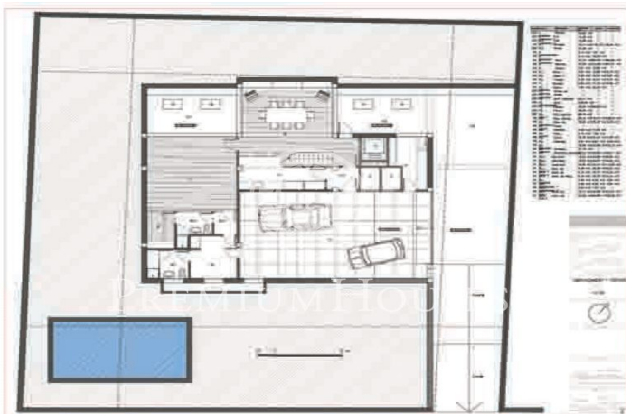

Barcelona Coast, the best place to live
Over 2,500 hours of sun per year

Contáctenos para mas información o para concertar una visita