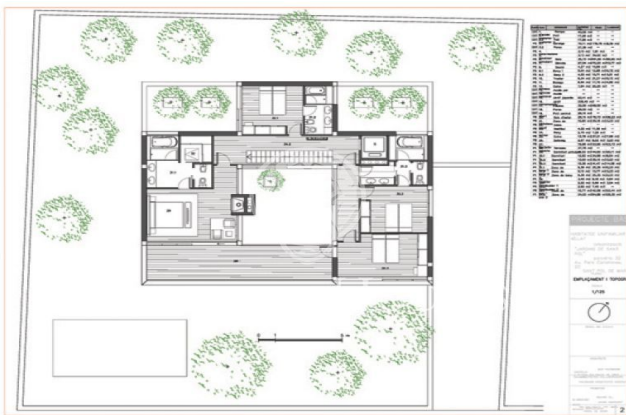

Barcelona Coast, the best place to live
Over 2,500 hours of sun per year

Contáctenos para mas información o para concertar una visita