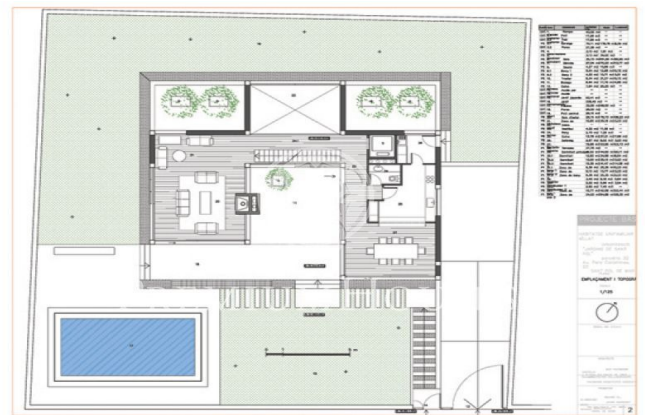

Barcelona Coast, the best place to live
Over 2,500 hours of sun per year

Contáctenos para mas información o para concertar una visita