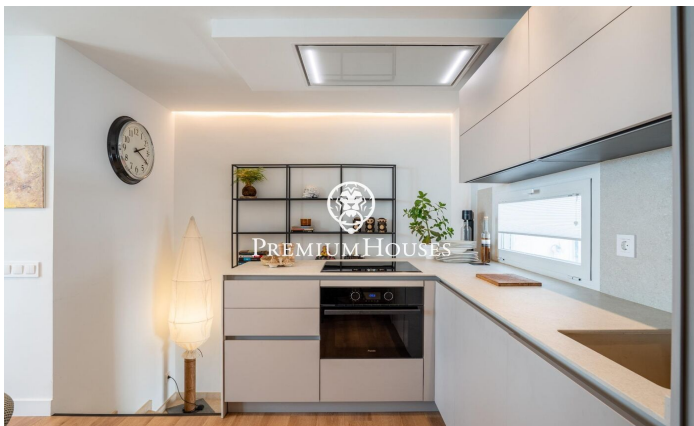

Ático con vistas del mar en Poble Sec

Ref: PHS101096

Poble Sec / Sitges

En el barrio de Poble Sec de Sitges tenemos este ático con amplias terrazas y vistas del mar. El piso se encuentra orientado a sur lo que ofrece luz natural todo el día. La propiedad está totalmente reformada y cuenta con ascensor. El piso se distribuye en un salón-comedor orientado a sur y con salida a una amplia terraza con un rincón chill-out. Seguidamente hay una cocina americana, una habitación doble y un baño completo. El piso dispone de una zona de lavandería y de un trastero. Desde unas escaleras se accede al solarium. En la misma hay un jacuzzi, una cocina de verano y una zona de comedor. El barrio de Poblesec se caracteriza por su excelente ubicación con respecto a todos los servicios esenciales y al centro de Sitges. Se trata de un barrio residencial que goza de gran tranquilidad durante todo el año.

475.000 €

47 m²
1 Habitación
1 Baño completo
Vistas al mar
Trastero
Ascensor
Amueblado
Terraza

Contáctenos para mas información o para concertar una visita

Tel: +34 93 809 72 40

sitges@premiumhouses.com

www.premiumhouses.es