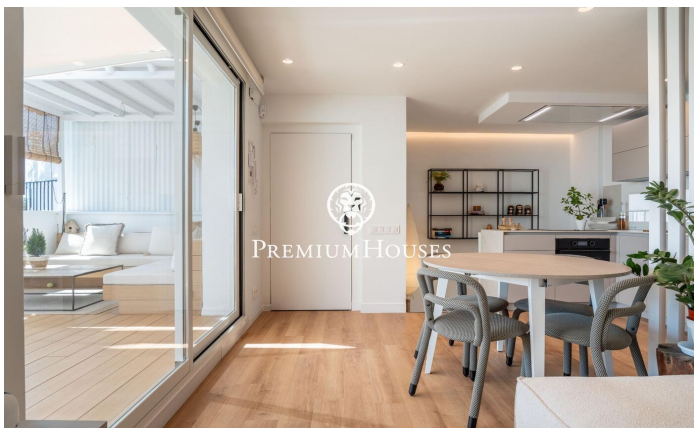

Ático con vistas del mar en Poble Sec

Ref: PHS101096

Poble Sec / Sitges

En el barrio de Poble Sec de Sitges tenemos este ático con amplias terrazas y vistas del mar. El piso se encuentra orientado a sur lo que ofrece luz natural todo el día. La propiedad está totalmente reformada y cuenta con ascensor. El piso se distribuye en un salón-comedor orientado a sur y con salida a una amplia terraza con un rincón chill-out. Seguidamente hay una cocina americana, una habitación doble y un baño completo. El piso dispone de una zona de lavandería y de un trastero. Desde unas escaleras se accede al solarium. En la misma hay un jacuzzi, una cocina de verano y una zona de comedor. El barrio de Poblesec se caracteriza por su excelente ubicación con respecto a todos los servicios esenciales y al centro de Sitges. Se trata de un barrio residencial que goza de gran tranquilidad durante todo el año.

475.000 €

47 m²
1 Habitación
1 Baño completo
Vistas al mar
Trastero
Ascensor
Amueblado
Terraza

Contáctenos para mas información o para concertar una visita

Tel: +34 93 809 72 40

sitges@premiumhouses.com

www.premiumhouses.es