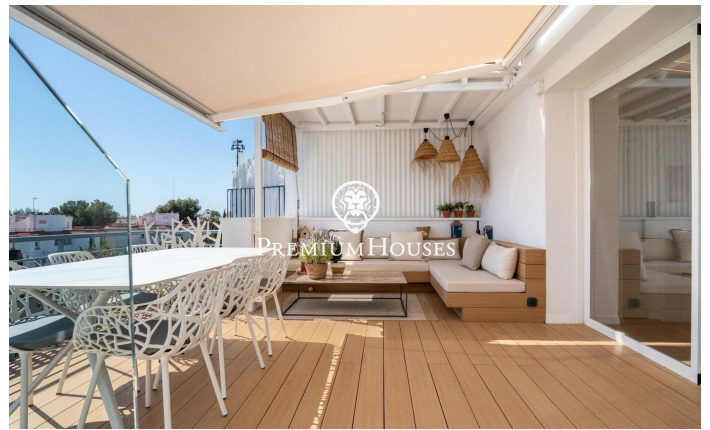

Ático con vistas del mar en Poble Sec

Ref: PHS101096

Poble Sec / Sitges

En el barrio de Poble Sec de Sitges tenemos este ático con amplias terrazas y vistas del mar. El piso se encuentra orientado a sur lo que ofrece luz natural todo el día. La propiedad está totalmente reformada y cuenta con ascensor. El piso se distribuye en un salón-comedor orientado a sur y con salida a una amplia terraza con un rincón chill-out. Seguidamente hay una cocina americana, una habitación doble y un baño completo. El piso dispone de una zona de lavandería y de un trastero. Desde unas escaleras se accede al solarium. En la misma hay un jacuzzi, una cocina de verano y una zona de comedor. El barrio de Poblesec se caracteriza por su excelente ubicación con respecto a todos los servicios esenciales y al centro de Sitges. Se trata de un barrio residencial que goza de gran tranquilidad durante todo el año.

475.000 €

47 m²
1 Habitación
1 Baño completo
Vistas al mar
Trastero
Ascensor
Amueblado
Terraza

Contáctenos para mas información o para concertar una visita

Tel: +34 93 809 72 40

sitges@premiumhouses.com

www.premiumhouses.es