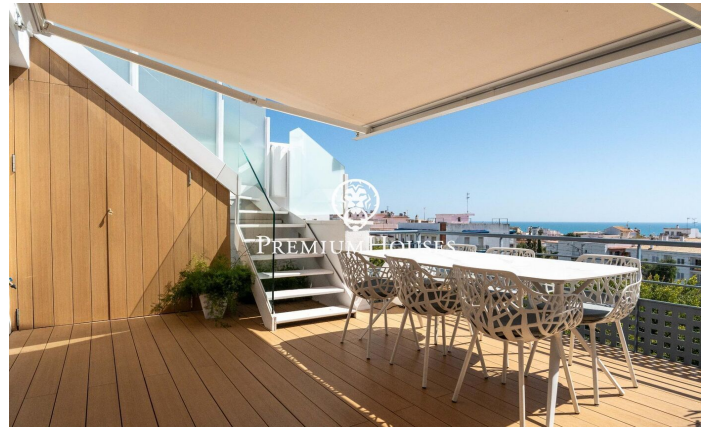

Ático con vistas del mar en Poble Sec

Ref: PHS101096

Poble Sec / Sitges

En el barrio de Poble Sec de Sitges tenemos este ático con amplias terrazas y vistas del mar. El piso se encuentra orientado a sur lo que ofrece luz natural todo el día. La propiedad está totalmente reformada y cuenta con ascensor. El piso se distribuye en un salón-comedor orientado a sur y con salida a una amplia terraza con un rincón chill-out. Seguidamente hay una cocina americana, una habitación doble y un baño completo. El piso dispone de una zona de lavandería y de un trastero. Desde unas escaleras se accede al solarium. En la misma hay un jacuzzi, una cocina de verano y una zona de comedor. El barrio de Poblesec se caracteriza por su excelente ubicación con respecto a todos los servicios esenciales y al centro de Sitges. Se trata de un barrio residencial que goza de gran tranquilidad durante todo el año.

475.000 €

47 m²
1 Habitación
1 Baño completo
Vistas al mar
Trastero
Ascensor
Amueblado
Terraza

Contáctenos para mas información o para concertar una visita

Tel: +34 93 809 72 40

sitges@premiumhouses.com

www.premiumhouses.es