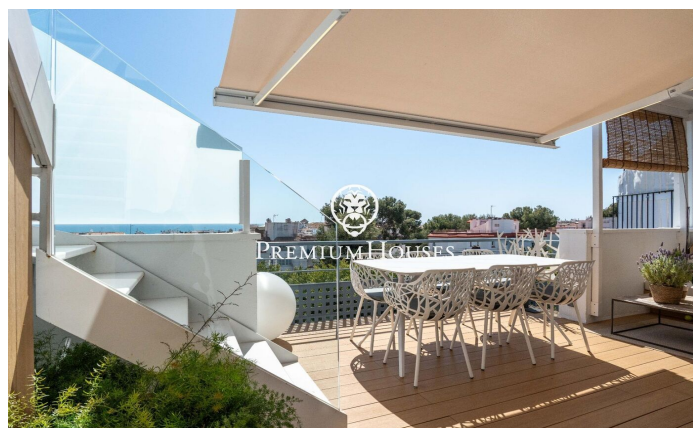

Ático con vistas del mar en Poble Sec

Ref: PHS101096

Poble Sec / Sitges

En el barrio de Poble Sec de Sitges tenemos este ático con amplias terrazas y vistas del mar. El piso se encuentra orientado a sur lo que ofrece luz natural todo el día. La propiedad está totalmente reformada y cuenta con ascensor. El piso se distribuye en un salón-comedor orientado a sur y con salida a una amplia terraza con un rincón chill-out. Seguidamente hay una cocina americana, una habitación doble y un baño completo. El piso dispone de una zona de lavandería y de un trastero. Desde unas escaleras se accede al solarium. En la misma hay un jacuzzi, una cocina de verano y una zona de comedor. El barrio de Poblesec se caracteriza por su excelente ubicación con respecto a todos los servicios esenciales y al centro de Sitges. Se trata de un barrio residencial que goza de gran tranquilidad durante todo el año.

475.000 €

47 m²
1 Habitación
1 Baño completo
Vistas al mar
Trastero
Ascensor
Amueblado
Terraza

Contáctenos para mas información o para concertar una visita

Tel: +34 93 809 72 40

sitges@premiumhouses.com

www.premiumhouses.es