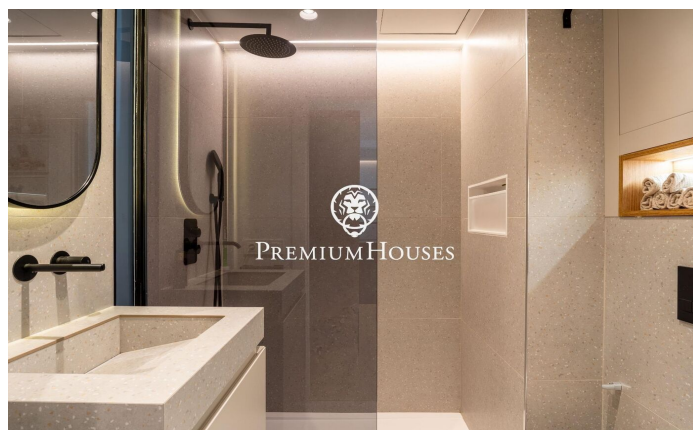

Ático con vistas del mar en Poble Sec

Ref: PHS101096

Poble Sec / Sitges

En el barrio de Poble Sec de Sitges tenemos este ático con amplias terrazas y vistas del mar. El piso se encuentra orientado a sur lo que ofrece luz natural todo el día. La propiedad está totalmente reformada y cuenta con ascensor. El piso se distribuye en un salón-comedor orientado a sur y con salida a una amplia terraza con un rincón chill-out. Seguidamente hay una cocina americana, una habitación doble y un baño completo. El piso dispone de una zona de lavandería y de un trastero. Desde unas escaleras se accede al solarium. En la misma hay un jacuzzi, una cocina de verano y una zona de comedor. El barrio de Poblesec se caracteriza por su excelente ubicación con respecto a todos los servicios esenciales y al centro de Sitges. Se trata de un barrio residencial que goza de gran tranquilidad durante todo el año.

475.000 €

47 m²
1 Habitación
1 Baño completo
Vistas al mar
Trastero
Ascensor
Amueblado
Terraza

Contáctenos para mas información o para concertar una visita

Tel: +34 93 809 72 40

sitges@premiumhouses.com

www.premiumhouses.es