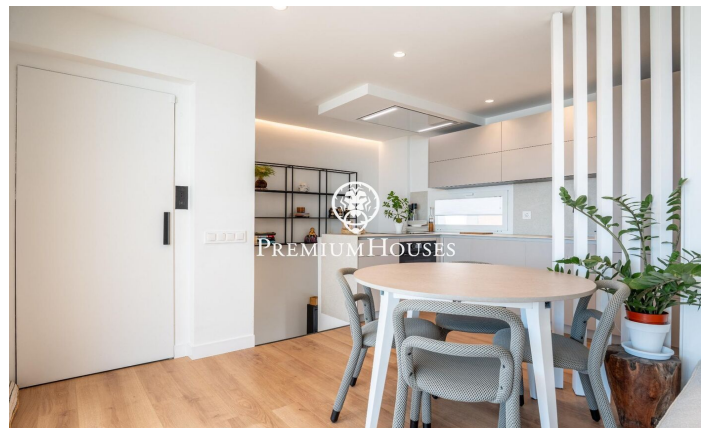

Ático con vistas del mar en Poble Sec

Ref: PHS101096

Poble Sec / Sitges

En el barrio de Poble Sec de Sitges tenemos este ático con amplias terrazas y vistas del mar. El piso se encuentra orientado a sur lo que ofrece luz natural todo el día. La propiedad está totalmente reformada y cuenta con ascensor. El piso se distribuye en un salón-comedor orientado a sur y con salida a una amplia terraza con un rincón chill-out. Seguidamente hay una cocina americana, una habitación doble y un baño completo. El piso dispone de una zona de lavandería y de un trastero. Desde unas escaleras se accede al solarium. En la misma hay un jacuzzi, una cocina de verano y una zona de comedor. El barrio de Poblesec se caracteriza por su excelente ubicación con respecto a todos los servicios esenciales y al centro de Sitges. Se trata de un barrio residencial que goza de gran tranquilidad durante todo el año.

475.000 €

47 m²
1 Habitación
1 Baño completo
Vistas al mar
Trastero
Ascensor
Amueblado
Terraza

Contáctenos para mas información o para concertar una visita

Tel: +34 93 809 72 40

sitges@premiumhouses.com

www.premiumhouses.es