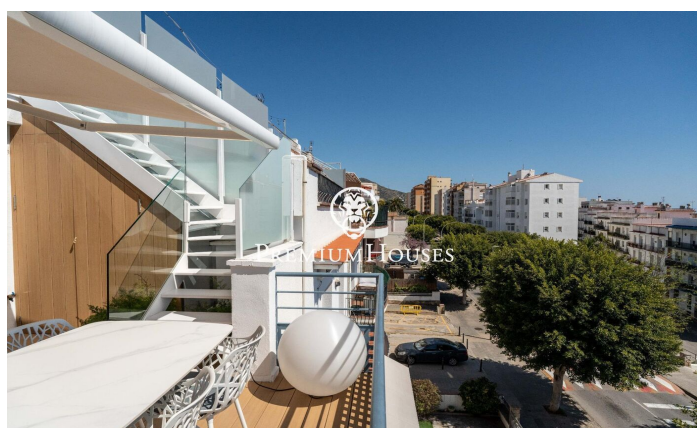

Contáctenos para mas información o para concertar una visita

Tel: +34 93 809 72 40

sitges@premiumhouses.com

www.premiumhouses.es