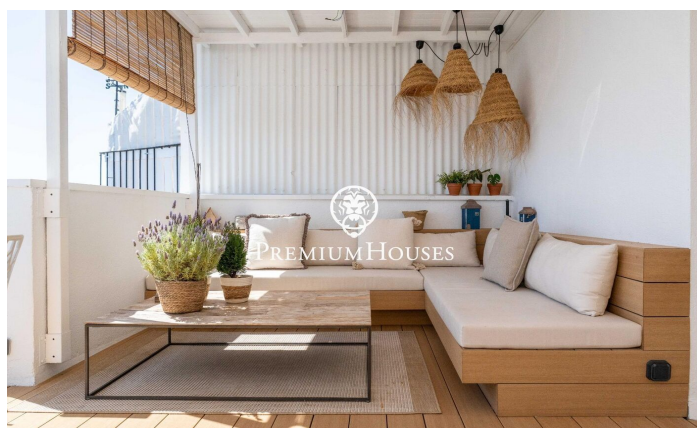

Ático con vistas del mar en Poble Sec

Ref: PHS101096

Poble Sec / Sitges

En el barrio de Poble Sec de Sitges tenemos este ático con amplias terrazas y vistas del mar. El piso se encuentra orientado a sur lo que ofrece luz natural todo el día. La propiedad está totalmente reformada y cuenta con ascensor. El piso se distribuye en un salón-comedor orientado a sur y con salida a una amplia terraza con un rincón chill-out. Seguidamente hay una cocina americana, una habitación doble y un baño completo. El piso dispone de una zona de lavandería y de un trastero. Desde unas escaleras se accede al solarium. En la misma hay un jacuzzi, una cocina de verano y una zona de comedor. El barrio de Poblesec se caracteriza por su excelente ubicación con respecto a todos los servicios esenciales y al centro de Sitges. Se trata de un barrio residencial que goza de gran tranquilidad durante todo el año.

475.000 €

47 m²
1 Habitación
1 Baño completo
Vistas al mar
Trastero
Ascensor
Amueblado
Terraza

Contáctenos para mas información o para concertar una visita

Tel: +34 93 809 72 40

sitges@premiumhouses.com

www.premiumhouses.es