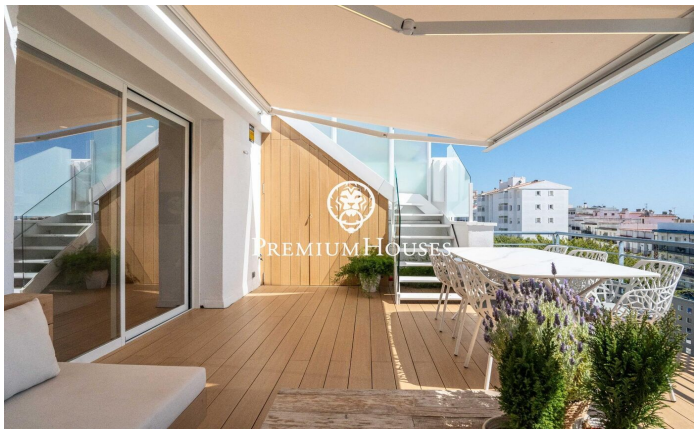

Ático con vistas del mar en Poble Sec

Ref: PHS101096

Poble Sec / Sitges

En el barrio de Poble Sec de Sitges tenemos este ático con amplias terrazas y vistas del mar. El piso se encuentra orientado a sur lo que ofrece luz natural todo el día. La propiedad está totalmente reformada y cuenta con ascensor. El piso se distribuye en un salón-comedor orientado a sur y con salida a una amplia terraza con un rincón chill-out. Seguidamente hay una cocina americana, una habitación doble y un baño completo. El piso dispone de una zona de lavandería y de un trastero. Desde unas escaleras se accede al solarium. En la misma hay un jacuzzi, una cocina de verano y una zona de comedor. El barrio de Poblesec se caracteriza por su excelente ubicación con respecto a todos los servicios esenciales y al centro de Sitges. Se trata de un barrio residencial que goza de gran tranquilidad durante todo el año.

475.000 €

47 m²
1 Habitación
1 Baño completo
Vistas al mar
Trastero
Ascensor
Amueblado
Terraza

Contáctenos para mas información o para concertar una visita

Tel: +34 93 809 72 40

sitges@premiumhouses.com

www.premiumhouses.es