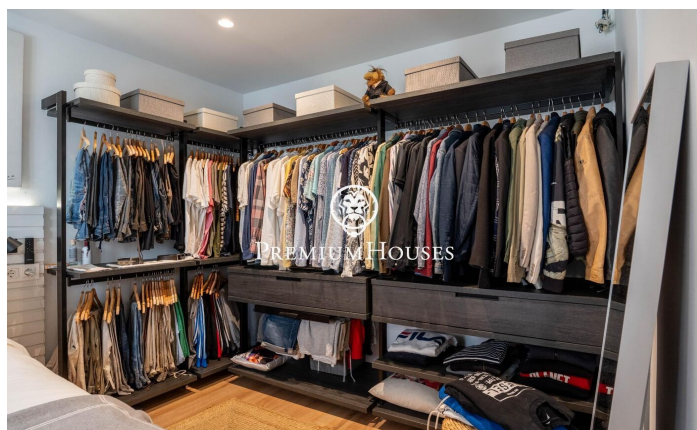

Ático con vistas del mar en Poble Sec

Ref: PHS101096

Poble Sec / Sitges

En el barrio de Poble Sec de Sitges tenemos este ático con amplias terrazas y vistas del mar. El piso se encuentra orientado a sur lo que ofrece luz natural todo el día. La propiedad está totalmente reformada y cuenta con ascensor. El piso se distribuye en un salón-comedor orientado a sur y con salida a una amplia terraza con un rincón chill-out. Seguidamente hay una cocina americana, una habitación doble y un baño completo. El piso dispone de una zona de lavandería y de un trastero. Desde unas escaleras se accede al solarium. En la misma hay un jacuzzi, una cocina de verano y una zona de comedor. El barrio de Poblesec se caracteriza por su excelente ubicación con respecto a todos los servicios esenciales y al centro de Sitges. Se trata de un barrio residencial que goza de gran tranquilidad durante todo el año.

475.000 €

47 m²
1 Habitación
1 Baño completo
Vistas al mar
Trastero
Ascensor
Amueblado
Terraza

Contáctenos para mas información o para concertar una visita

Tel: +34 93 809 72 40

sitges@premiumhouses.com

www.premiumhouses.es