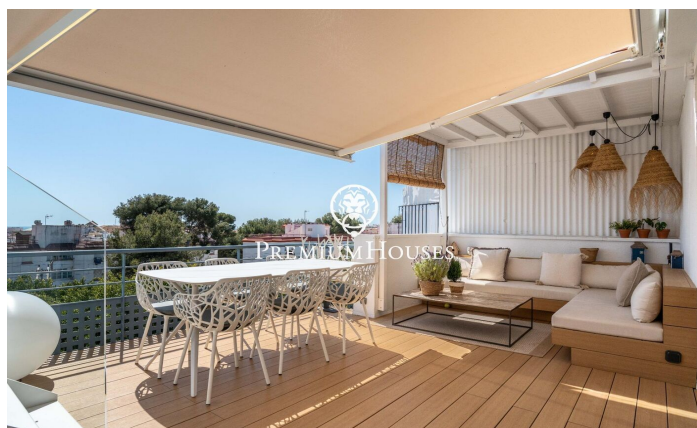

Ático con vistas del mar en Poble Sec

Ref: PHS101096

Poble Sec / Sitges

En el barrio de Poble Sec de Sitges tenemos este ático con amplias terrazas y vistas del mar. El piso se encuentra orientado a sur lo que ofrece luz natural todo el día. La propiedad está totalmente reformada y cuenta con ascensor. El piso se distribuye en un salón-comedor orientado a sur y con salida a una amplia terraza con un rincón chill-out. Seguidamente hay una cocina americana, una habitación doble y un baño completo. El piso dispone de una zona de lavandería y de un trastero. Desde unas escaleras se accede al solarium. En la misma hay un jacuzzi, una cocina de verano y una zona de comedor. El barrio de Poblesec se caracteriza por su excelente ubicación con respecto a todos los servicios esenciales y al centro de Sitges. Se trata de un barrio residencial que goza de gran tranquilidad durante todo el año.

475.000 €

47 m²
1 Habitación
1 Baño completo
Vistas al mar
Trastero
Ascensor
Amueblado
Terraza

Contáctenos para mas información o para concertar una visita

Tel: +34 93 809 72 40

sitges@premiumhouses.com

www.premiumhouses.es