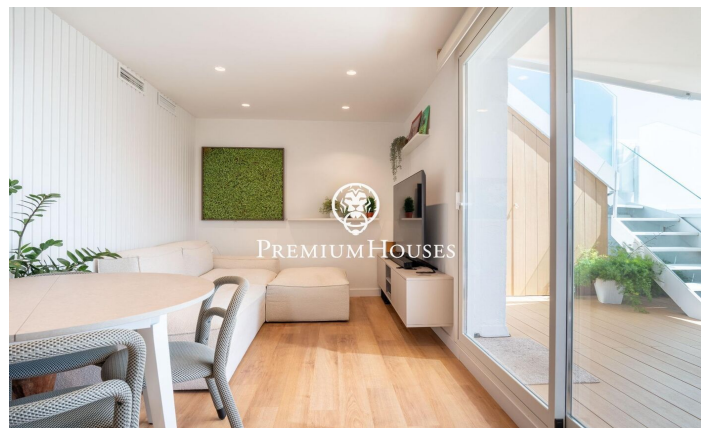

Ático con vistas del mar en Poble Sec

Ref: PHS101096

Poble Sec / Sitges

En el barrio de Poble Sec de Sitges tenemos este ático con amplias terrazas y vistas del mar. El piso se encuentra orientado a sur lo que ofrece luz natural todo el día. La propiedad está totalmente reformada y cuenta con ascensor. El piso se distribuye en un salón-comedor orientado a sur y con salida a una amplia terraza con un rincón chill-out. Seguidamente hay una cocina americana, una habitación doble y un baño completo. El piso dispone de una zona de lavandería y de un trastero. Desde unas escaleras se accede al solarium. En la misma hay un jacuzzi, una cocina de verano y una zona de comedor. El barrio de Poblesec se caracteriza por su excelente ubicación con respecto a todos los servicios esenciales y al centro de Sitges. Se trata de un barrio residencial que goza de gran tranquilidad durante todo el año.

475.000 €

47 m²
1 Habitación
1 Baño completo
Vistas al mar
Trastero
Ascensor
Amueblado
Terraza

Contáctenos para mas información o para concertar una visita

Tel: +34 93 809 72 40

sitges@premiumhouses.com

www.premiumhouses.es