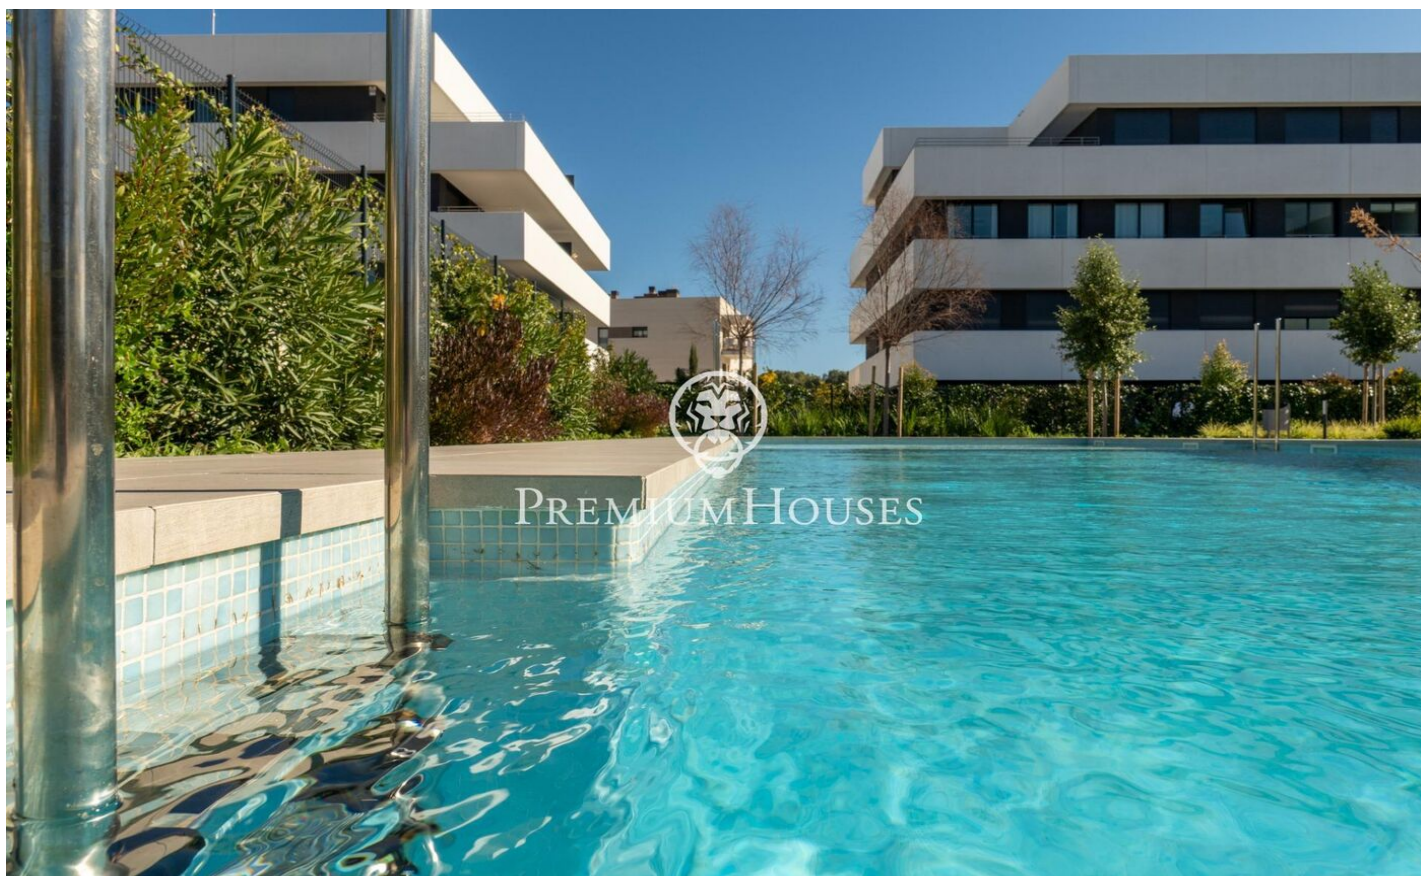

### La Plana / Sitges

En el barrio de la Plana de Sitges encontramos este piso de reciente construcción. La propiedad tiene una gran terraza con vistas despejadas al mar. El piso se distribuye en una zona de día que se compone de un salón-comedor y una cocina independiente. Desde el salón se accede a una terraza de gran tamaño donde se disfruta de vistas al mar. La zona de noche se compone de una habitación en suite y de dos habitaciones dobles con armarios empotrados. Un baño completo da servicio al piso. El piso dispone de una plaza de parking, de un trastero, de un ascensor y de una piscina comunitaria. El barrio de La Plana de Sitges es una zona residencial tranquila cercana a los servicios esenciales. Todo ello sin renunciar a una ubicación cercana al centro y a la playa.