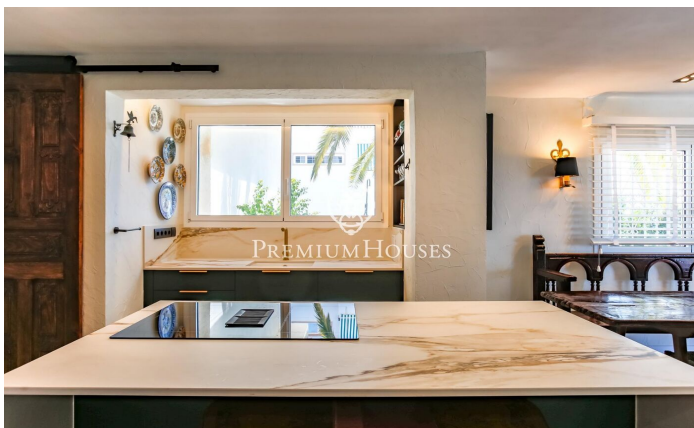

Planta baja recién reformada en alquiler temporal Aiguadolç

Ref: PHS100957

Els Plans d'Aiguadolç / Sitges

ALQUILER DE INVIERNO**** Disponible desde Abril 2025 Exclusivo Piso de Alquiler Temporal en Aiguadolç, Sitges. Impresionante planta baja, a la que se ha realizado una reforma integral de alta calidad y que se ha decorado en estilo rustic chic, disponible para alquiler temporal en el barrio de Aiguadolç, Sitges. Este piso es la opción perfecta para quienes buscan una estancia temporal en un alojamiento exclusivo, combinando confort, estilo y vistas impresionantes al mar. Distribución: - 3 Dormitorios: Dos habitaciones dobles y una habitación simple convertida en despacho, todas con armarios empotrados. - 2 Baños: Incluye un baño completo que también funciona como aseo de cortesía, y un dormitorio principal en suite. - Salón-Comedor: Un espacio luminoso y elegante que se abre a una sala de estar con grandes ventanales que ofrecen vistas panorámicas al mar y a la piscina comunitaria. - Cocina Moderna: Equipamiento de alta gama con isla central, ideal para disfrutar de momentos culinarios. - Terraza Privada: Perfecta para relajarse mientras se contempla el horizonte marítimo. - Áreas Comunes: la propiedad cuenta con acceso a piscina y jardines comunitarios. Situado cerca del puerto de Aiguadolç, su ubicación inmejorable permite disfrutar de una vibrante oferta g...

2.500 €

84 m²
4 Habitaciones
2 Baños
Piscina
AACC
Calefacción
Vistas al mar
Amueblado
Terraza
Armarios empotrados

Contáctenos para mas información o para concertar una visita

Tel: +34 93 809 72 40

sitges@premiumhouses.com