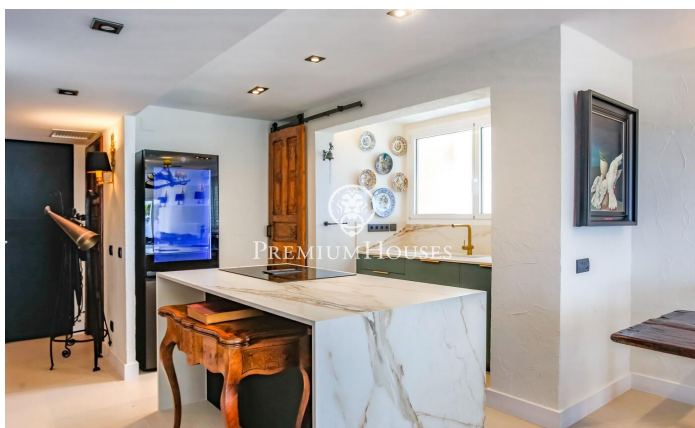

Planta baja recién reformada en alquiler temporal Aiguadolç

Ref: PHS100957

Els Plans d'Aiguadolç / Sitges

ALQUILER DE INVIERNO**** Disponible desde Abril 2025 Exclusivo Piso de Alquiler Temporal en Aiguadolç, Sitges. Impresionante planta baja, a la que se ha realizado una reforma integral de alta calidad y que se ha decorado en estilo rustic chic, disponible para alquiler temporal en el barrio de Aiguadolç, Sitges. Este piso es la opción perfecta para quienes buscan una estancia temporal en un alojamiento exclusivo, combinando confort, estilo y vistas impresionantes al mar. Distribución: - 3 Dormitorios: Dos habitaciones dobles y una habitación simple convertida en despacho, todas con armarios empotrados. - 2 Baños: Incluye un baño completo que también funciona como aseo de cortesía, y un dormitorio principal en suite. - Salón-Comedor: Un espacio luminoso y elegante que se abre a una sala de estar con grandes ventanales que ofrecen vistas panorámicas al mar y a la piscina comunitaria. - Cocina Moderna: Equipamiento de alta gama con isla central, ideal para disfrutar de momentos culinarios. - Terraza Privada: Perfecta para relajarse mientras se contempla el horizonte marítimo. - Áreas Comunes: la propiedad cuenta con acceso a piscina y jardines comunitarios. Situado cerca del puerto de Aiguadolç, su ubicación inmejorable permite disfrutar de una vibrante oferta g...

2.500 €

84 m²
4 Habitaciones
2 Baños
Piscina
AACC
Calefacción
Vistas al mar
Amueblado
Terraza
Armarios empotrados

Contáctenos para mas información o para concertar una visita

Tel: +34 93 809 72 40

sitges@premiumhouses.com