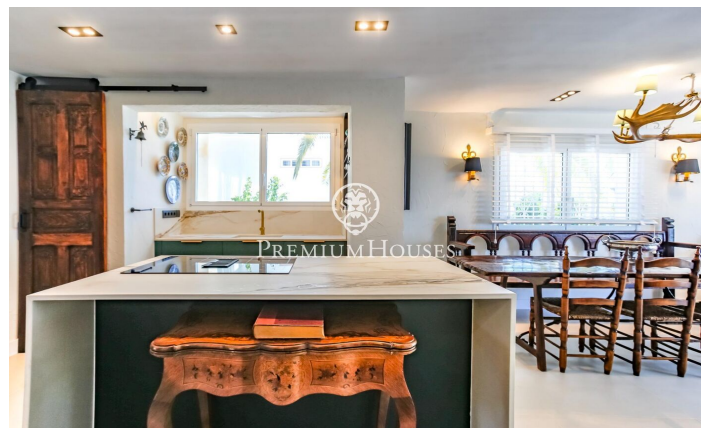

Planta baja recién reformada en alquiler temporal Aiguadolç

Ref: PHS100957

Els Plans d'Aiguadolç / Sitges

ALQUILER DE INVIERNO**** Disponible desde Abril 2025 Exclusivo Piso de Alquiler Temporal en Aiguadolç, Sitges. Impresionante planta baja, a la que se ha realizado una reforma integral de alta calidad y que se ha decorado en estilo rustic chic, disponible para alquiler temporal en el barrio de Aiguadolç, Sitges. Este piso es la opción perfecta para quienes buscan una estancia temporal en un alojamiento exclusivo, combinando confort, estilo y vistas impresionantes al mar. Distribución: - 3 Dormitorios: Dos habitaciones dobles y una habitación simple convertida en despacho, todas con armarios empotrados. - 2 Baños: Incluye un baño completo que también funciona como aseo de cortesía, y un dormitorio principal en suite. - Salón-Comedor: Un espacio luminoso y elegante que se abre a una sala de estar con grandes ventanales que ofrecen vistas panorámicas al mar y a la piscina comunitaria. - Cocina Moderna: Equipamiento de alta gama con isla central, ideal para disfrutar de momentos culinarios. - Terraza Privada: Perfecta para relajarse mientras se contempla el horizonte marítimo. - Áreas Comunes: la propiedad cuenta con acceso a piscina y jardines comunitarios. Situado cerca del puerto de Aiguadolç, su ubicación inmejorable permite disfrutar de una vibrante oferta g...

2.500 €

84 m²
4 Habitaciones
2 Baños
Piscina
AACC
Calefacción
Vistas al mar
Amueblado
Terraza
Armarios empotrados

Contáctenos para mas información o para concertar una visita

Tel: +34 93 809 72 40

sitges@premiumhouses.com