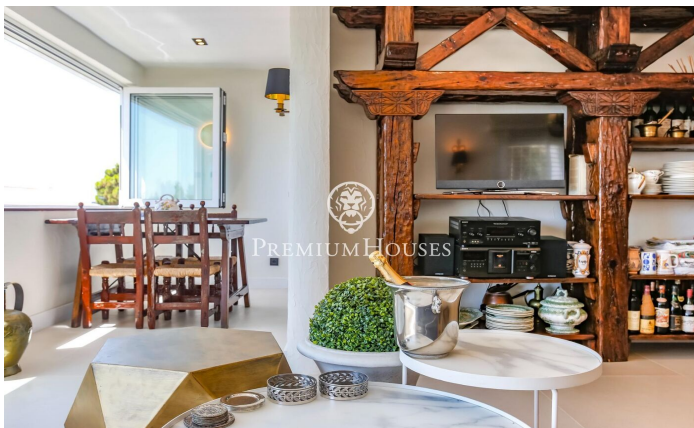

Planta baja recién reformada en alquiler temporal Aiguadolç

Ref: PHS100957

Els Plans d'Aiguadolç / Sitges

ALQUILER DE INVIERNO**** Disponible desde Abril 2025 Exclusivo Piso de Alquiler Temporal en Aiguadolç, Sitges. Impresionante planta baja, a la que se ha realizado una reforma integral de alta calidad y que se ha decorado en estilo rustic chic, disponible para alquiler temporal en el barrio de Aiguadolç, Sitges. Este piso es la opción perfecta para quienes buscan una estancia temporal en un alojamiento exclusivo, combinando confort, estilo y vistas impresionantes al mar. Distribución: - 3 Dormitorios: Dos habitaciones dobles y una habitación simple convertida en despacho, todas con armarios empotrados. - 2 Baños: Incluye un baño completo que también funciona como aseo de cortesía, y un dormitorio principal en suite. - Salón-Comedor: Un espacio luminoso y elegante que se abre a una sala de estar con grandes ventanales que ofrecen vistas panorámicas al mar y a la piscina comunitaria. - Cocina Moderna: Equipamiento de alta gama con isla central, ideal para disfrutar de momentos culinarios. - Terraza Privada: Perfecta para relajarse mientras se contempla el horizonte marítimo. - Áreas Comunes: la propiedad cuenta con acceso a piscina y jardines comunitarios. Situado cerca del puerto de Aiguadolç, su ubicación inmejorable permite disfrutar de una vibrante oferta g...

2.500 €

84 m²
4 Habitaciones
2 Baños
Piscina
AACC
Calefacción
Vistas al mar
Amueblado
Terraza
Armarios empotrados

Contáctenos para mas información o para concertar una visita

Tel: +34 93 809 72 40

sitges@premiumhouses.com