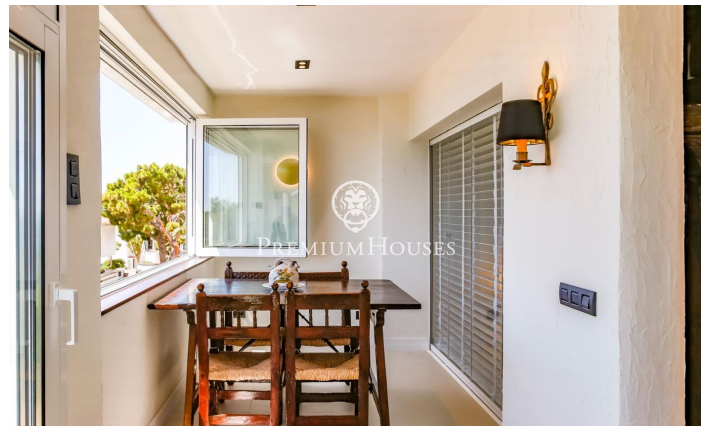

Planta baja recién reformada en alquiler temporal Aiguadolç

Ref: PHS100957

Els Plans d'Aiguadolç / Sitges

ALQUILER DE INVIERNO**** Disponible desde Abril 2025 Exclusivo Piso de Alquiler Temporal en Aiguadolç, Sitges. Impresionante planta baja, a la que se ha realizado una reforma integral de alta calidad y que se ha decorado en estilo rustic chic, disponible para alquiler temporal en el barrio de Aiguadolç, Sitges. Este piso es la opción perfecta para quienes buscan una estancia temporal en un alojamiento exclusivo, combinando confort, estilo y vistas impresionantes al mar. Distribución: - 3 Dormitorios: Dos habitaciones dobles y una habitación simple convertida en despacho, todas con armarios empotrados. - 2 Baños: Incluye un baño completo que también funciona como aseo de cortesía, y un dormitorio principal en suite. - Salón-Comedor: Un espacio luminoso y elegante que se abre a una sala de estar con grandes ventanales que ofrecen vistas panorámicas al mar y a la piscina comunitaria. - Cocina Moderna: Equipamiento de alta gama con isla central, ideal para disfrutar de momentos culinarios. - Terraza Privada: Perfecta para relajarse mientras se contempla el horizonte marítimo. - Áreas Comunes: la propiedad cuenta con acceso a piscina y jardines comunitarios. Situado cerca del puerto de Aiguadolç, su ubicación inmejorable permite disfrutar de una vibrante oferta g...

2.500 €

84 m²
4 Habitaciones
2 Baños
Piscina
AACC
Calefacción
Vistas al mar
Amueblado
Terraza
Armarios empotrados

Contáctenos para mas información o para concertar una visita

Tel: +34 93 809 72 40

sitges@premiumhouses.com