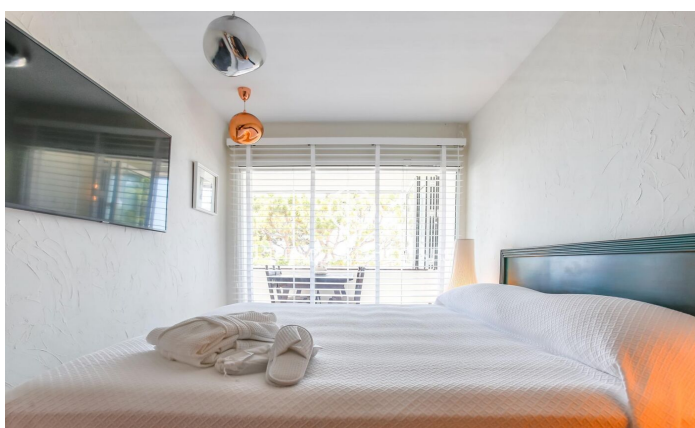

Planta baja recién reformada en alquiler temporal Aiguadolç

Ref: PHS100957

Els Plans d'Aiguadolç / Sitges

ALQUILER DE INVIERNO**** Disponible desde Abril 2025 Exclusivo Piso de Alquiler Temporal en Aiguadolç, Sitges. Impresionante planta baja, a la que se ha realizado una reforma integral de alta calidad y que se ha decorado en estilo rustic chic, disponible para alquiler temporal en el barrio de Aiguadolç, Sitges. Este piso es la opción perfecta para quienes buscan una estancia temporal en un alojamiento exclusivo, combinando confort, estilo y vistas impresionantes al mar. Distribución: - 3 Dormitorios: Dos habitaciones dobles y una habitación simple convertida en despacho, todas con armarios empotrados. - 2 Baños: Incluye un baño completo que también funciona como aseo de cortesía, y un dormitorio principal en suite. - Salón-Comedor: Un espacio luminoso y elegante que se abre a una sala de estar con grandes ventanales que ofrecen vistas panorámicas al mar y a la piscina comunitaria. - Cocina Moderna: Equipamiento de alta gama con isla central, ideal para disfrutar de momentos culinarios. - Terraza Privada: Perfecta para relajarse mientras se contempla el horizonte marítimo. - Áreas Comunes: la propiedad cuenta con acceso a piscina y jardines comunitarios. Situado cerca del puerto de Aiguadolç, su ubicación inmejorable permite disfrutar de una vibrante oferta g...

2.500 €

84 m²
4 Habitaciones
2 Baños
Piscina
AACC
Calefacción
Vistas al mar
Amueblado
Terraza
Armarios empotrados

Contáctenos para mas información o para concertar una visita

Tel: +34 93 809 72 40

sitges@premiumhouses.com