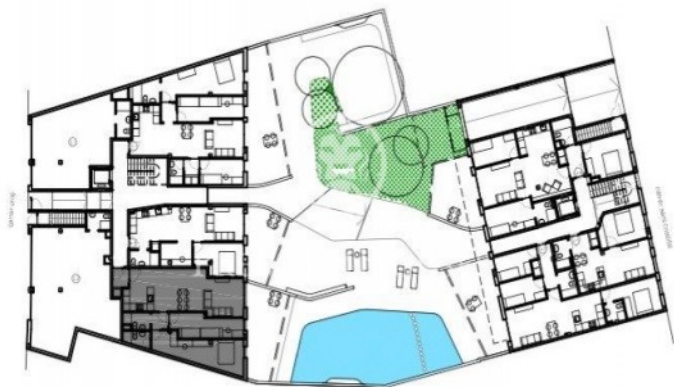

Planta baja de obra nueva con patio de 20 m2 a la venta en el centro de Vilanova

Ref: PHS100615

Vilanova i la Geltrú / Barcelona Costa Sur

Residencial Oasis Vilanova es una promoción de apartamentos situada en el centro de Vilanova i la Geltrú. **ÚLTIMOS 4 PISOS A LA VENTA!** Entrega primer trimestre del 2023. Oasis Vilanova es una exclusiva promoción situada en el centro de Vilanova i la Geltrú y a 5 minutos caminando de la Rambla Principal. El complejo residencial se ubica en la unión de la calle Unión y la calle San Cristobal. Oasis Vilanova ha sido diseñada por el arquitecto catalán Sergio Juarez, quien junto a su equipo ha conseguido un resultado único en el centro de Vilanova. La promoción se compone de dos bloques de apartamento y ofrece 29 viviendas de 1, 2, 3 y 4 dormitorios, de entre 40 y 100. m2 construidos, con acabados de calidad y dos locales comerciales en los bajos. Los 29 apartamentos comparten zona comunitaria con jardín, piscina, patio y zona de juego infantil. Dispone de parkings y trasteros para todos los pisos. Esta planta baja tiene 79 m2 construidos, 2 habitaciones dobles, 2 baños, cocina abierta al salón comedor y un patio de 20 m2. El precio incluye 2 plazas de parking. Opcional: trastero.

299.000 €

79 m²
2 Habitaciones
2 Baños
Piscina
AACC
Calefacción
Patio
Ascensor

Contáctenos para mas información o para concertar una visita