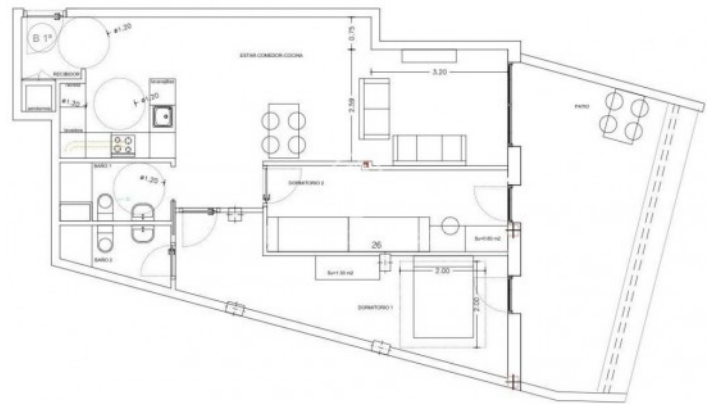

Planta baja de obra nueva con patio de 20 m2 a la venta en el centro de Vilanova

Ref: PHS100615

Vilanova i la Geltrú / Barcelona Costa Sur

Residencial Oasis Vilanova es una promoción de apartamentos situada en el centro de Vilanova i la Geltrú. **ÚLTIMOS 4 PISOS A LA VENTA!** Entrega primer trimestre del 2023. Oasis Vilanova es una exclusiva promoción situada en el centro de Vilanova i la Geltrú y a 5 minutos caminando de la Rambla Principal. El complejo residencial se ubica en la unión de la calle Unión y la calle San Cristobal. Oasis Vilanova ha sido diseñada por el arquitecto catalán Sergio Juarez, quien junto a su equipo ha conseguido un resultado único en el centro de Vilanova. La promoción se compone de dos bloques de apartamento y ofrece 29 viviendas de 1, 2, 3 y 4 dormitorios, de entre 40 y 100. m2 construidos, con acabados de calidad y dos locales comerciales en los bajos. Los 29 apartamentos comparten zona comunitaria con jardín, piscina, patio y zona de juego infantil. Dispone de parkings y trasteros para todos los pisos. Esta planta baja tiene 79 m2 construidos, 2 habitaciones dobles, 2 baños, cocina abierta al salón comedor y un patio de 20 m2. El precio incluye 2 plazas de parking. Opcional: trastero.

299.000 €

79 m²
2 Habitaciones
2 Baños
Piscina
AACC
Calefacción
Patio
Ascensor

Contáctenos para mas información o para concertar una visita