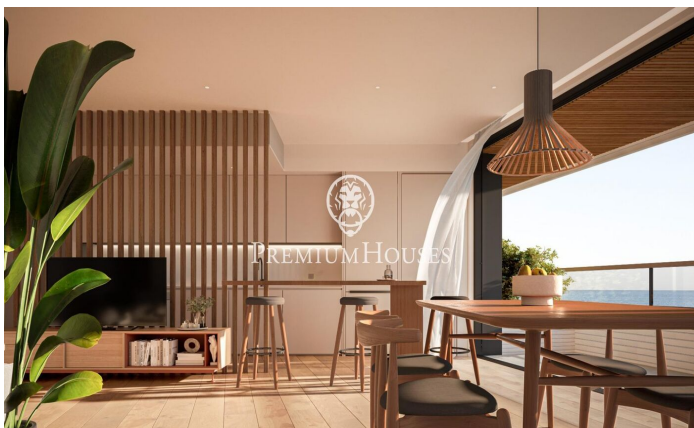

PREMIUMHOUSES
Excellence in Real Estate

Avda. Maresme, 143 Mataró
Tel: +34 93 798 88 99