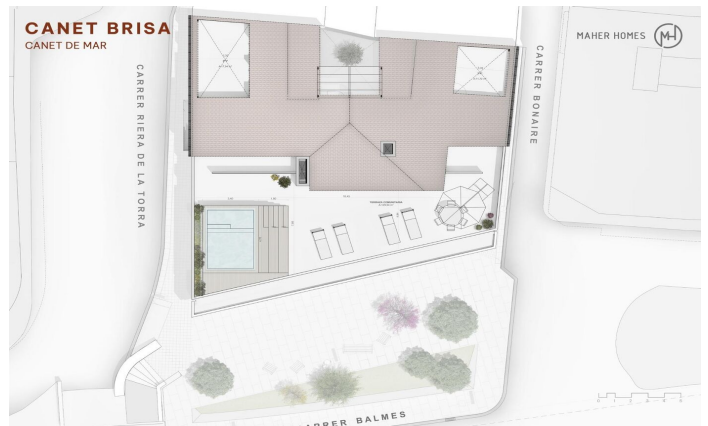

Barcelona Coast, the best place to live
Over 2,500 hours of sun per year

Contáctenos para mas información o para concertar una visita

Tel: +34 93 798 88 99

info@premiumhouses.com

www.premiumhouses.es