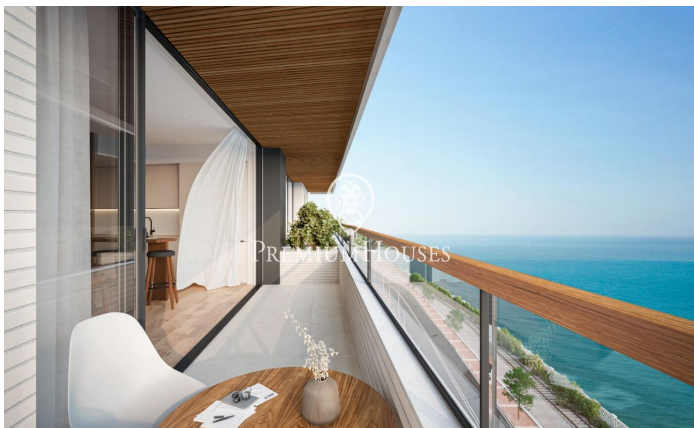

PREMIUMHOUSES
Excellence in Real Estate

Avda. Maresme, 143 Mataró
Tel: +34 93 798 88 99