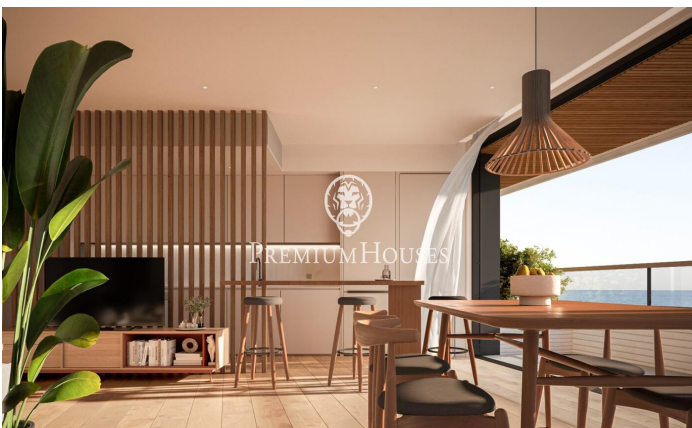

### Canet de Mar / Maresme/Barcelona Costa Norte

Edificio de obra nueva en primera línea de mar y con vistas despejadas, con excepcional ubicación junto a un gran paso subterráneo de acceso a la playa. Excepcional promoción con 12 pisos, 18 plazas de parking y 12 trasteros. Inmediato comienzo de las obras. Para más información y reservas contactar al 93 760 12 34. Comercializa en Exclusiva Premium Houses Oficina de Sant Pol de Mar.

**395.000 €**

94 m<sup>2</sup>  
3 Habitaciones  
2 Baños  
Piscina  
AACC  
Calefacción  
Vistas al mar  
Trastero  
Ascensor  
Terraza  
Balcón  
Armarios empotrados

**Barcelona Coast, the best place to live**  
Over 2,500 hours of sun per year