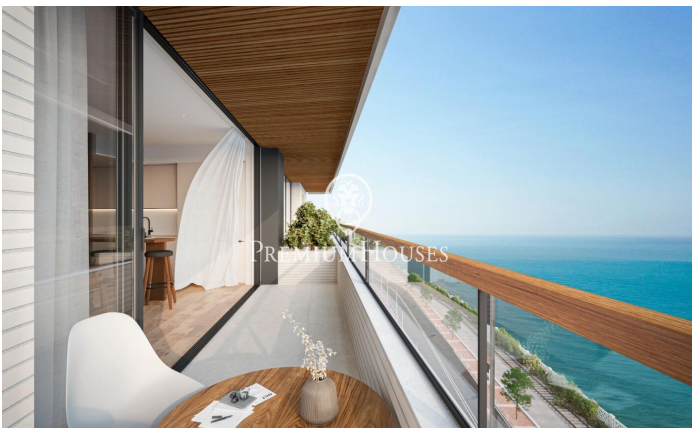

### Canet de Mar / Maresme/Barcelona Costa Norte

Edificio de obra nueva en primera línea de mar y con vistas despejadas, con excepcional ubicación junto a un gran paso subterráneo de acceso a la playa. Excepcional promoción con 12 pisos, 18 plazas de parking y 12 trasteros. Inmediato comienzo de las obras. Para más información y reservas contactar al 93 760 12 34. Comercializa en Exclusiva Premium Houses Oficina de Sant Pol de Mar.

**395.000 €**

94 m<sup>2</sup>  
3 Habitaciones  
2 Baños  
Piscina  
AACC  
Calefacción  
Vistas al mar  
Trastero  
Ascensor  
Terraza  
Balcón  
Armarios empotrados

**Barcelona Coast, the best place to live**  
Over 2,500 hours of sun per year