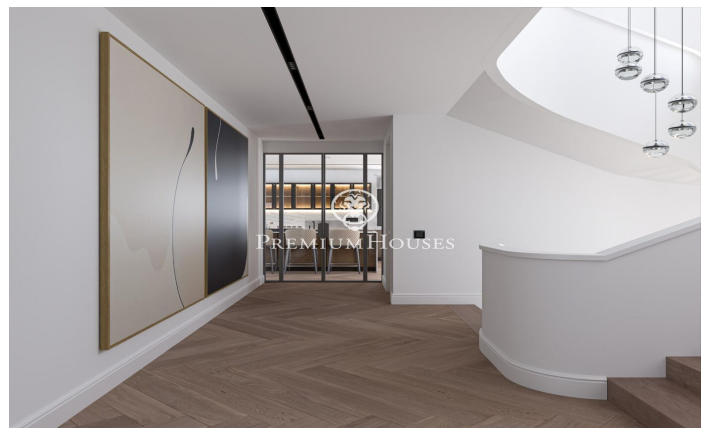

Proyecto de Obra Nueva en Sant Andreu de Llavaneres

Ref: PH103178

Sant Andreu de Llavaneres / Maresme/Barcelona Costa Norte

Os presentamos este magnífico proyecto de obra nueva, ubicado en Rocaferrera una de las urbanizaciones más exclusivas de Cataluña. A tan solo 35 km de Barcelona y situado entre el mar y la montaña, Sant Andreu de Llavaneres disfruta de un clima privilegiado durante todo el año, ofreciendo excelentes instalaciones deportivas como el club de golf, el puerto deportivo y una maravillosa gastronomía. Este entorno exclusivo, con impresionantes vistas al mar, se complementa con un entorno de bosques que brindan tranquilidad, privacidad y lujo. La casa está diseñada para el uso y disfrute, cumpliendo con todas las comodidades que puedas imaginar. La parcela de 2100 m² alberga una vivienda de 670 m² construidos, que incluyen terrazas, jardín, piscina, pista de pádel y todo ello con inigualables vistas al mar. La casa consta de tres plantas: semisótano, planta baja y planta superior, e incluye un salón comedor, cocina, lavadero, 6 suites con sus 6 baños completos, 2 aseos, sala de juegos y cine, vinoteca, gimnasio, sauna y piscina interior, además de un amplio garaje, jardín y piscina exterior. Destacan las excepcionales calidades de primer nivel en griferías, cocina, pavimento, diseño italiano que acentúa o destaca cada pieza en cada una de sus estancias. Una casa...

4.990.000 €

670 m²
6 Habitaciones
6 Baños
2,100 m² parcela
Piscina
AACC
Calefacción
Vistas al mar
Trastero
Ascensor
Amueblado
Teléfono
Chimenea
Seguridad
Gimnasio
Terraza
Balcón
Armarios empotrados

PLANOS 09