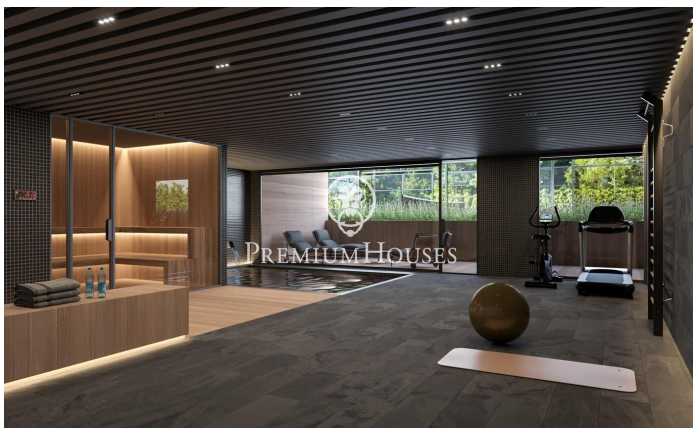

Proyecto de Obra Nueva en Sant Andreu de Llavaneres

Ref: PH103178

Sant Andreu de Llavaneres / Maresme/Barcelona Costa Norte

Os presentamos este magnífico proyecto de obra nueva, ubicado en Rocaferrera una de las urbanizaciones más exclusivas de Cataluña. A tan solo 35 km de Barcelona y situado entre el mar y la montaña, Sant Andreu de Llavaneres disfruta de un clima privilegiado durante todo el año, ofreciendo excelentes instalaciones deportivas como el club de golf, el puerto deportivo y una maravillosa gastronomía. Este entorno exclusivo, con impresionantes vistas al mar, se complementa con un entorno de bosques que brindan tranquilidad, privacidad y lujo. La casa está diseñada para el uso y disfrute, cumpliendo con todas las comodidades que puedas imaginar. La parcela de 2100 m² alberga una vivienda de 670 m² construidos, que incluyen terrazas, jardín, piscina, pista de pádel y todo ello con inigualables vistas al mar. La casa consta de tres plantas: semisótano, planta baja y planta superior, e incluye un salón comedor, cocina, lavadero, 6 suites con sus 6 baños completos, 2 aseos, sala de juegos y cine, vinoteca, gimnasio, sauna y piscina interior, además de un amplio garaje, jardín y piscina exterior. Destacan las excepcionales calidades de primer nivel en griferías, cocina, pavimento, diseño italiano que acentúa o destaca cada pieza en cada una de sus estancias. Una casa...

4.990.000 €

670 m²
6 Habitaciones
6 Baños
2,100 m² parcela
Piscina
AACC
Calefacción
Vistas al mar
Trastero
Ascensor
Amueblado
Teléfono
Chimenea
Seguridad
Gimnasio
Terraza
Balcón
Armarios empotrados

PLANOS 09