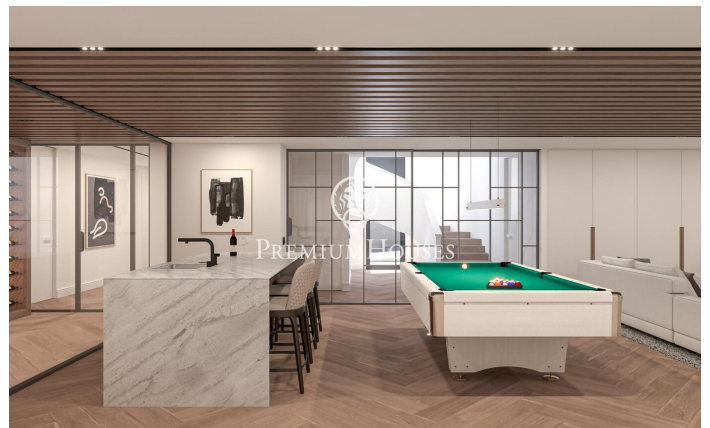

Proyecto de Obra Nueva en Sant Andreu de Llavaneres

Ref: PH103178

Sant Andreu de Llavaneres / Maresme/Barcelona Costa Norte

Os presentamos este magnífico proyecto de obra nueva, ubicado en Rocaferrera una de las urbanizaciones más exclusivas de Cataluña. A tan solo 35 km de Barcelona y situado entre el mar y la montaña, Sant Andreu de Llavaneres disfruta de un clima privilegiado durante todo el año, ofreciendo excelentes instalaciones deportivas como el club de golf, el puerto deportivo y una maravillosa gastronomía. Este entorno exclusivo, con impresionantes vistas al mar, se complementa con un entorno de bosques que brindan tranquilidad, privacidad y lujo. La casa está diseñada para el uso y disfrute, cumpliendo con todas las comodidades que puedas imaginar. La parcela de 2100 m² alberga una vivienda de 670 m² construidos, que incluyen terrazas, jardín, piscina, pista de pádel y todo ello con inigualables vistas al mar. La casa consta de tres plantas: semisótano, planta baja y planta superior, e incluye un salón comedor, cocina, lavadero, 6 suites con sus 6 baños completos, 2 aseos, sala de juegos y cine, vinoteca, gimnasio, sauna y piscina interior, además de un amplio garaje, jardín y piscina exterior. Destacan las excepcionales calidades de primer nivel en griferías, cocina, pavimento, diseño italiano que acentúa o destaca cada pieza en cada una de sus estancias. Una casa...

4.990.000 €

670 m²
6 Habitaciones
6 Baños
2,100 m² parcela
Piscina
AACC
Calefacción
Vistas al mar
Trastero
Ascensor
Amueblado
Teléfono
Chimenea
Seguridad
Gimnasio
Terraza
Balcón
Armarios empotrados

PLANOS 09