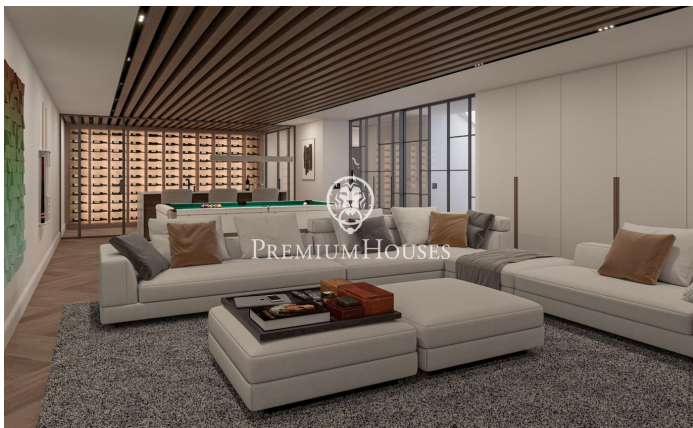

Proyecto de Obra Nueva en Sant Andreu de Llavaneres

Ref: PH103178

Sant Andreu de Llavaneres / Maresme/Barcelona Costa Norte

Os presentamos este magnífico proyecto de obra nueva, ubicado en Rocaferrera una de las urbanizaciones más exclusivas de Cataluña. A tan solo 35 km de Barcelona y situado entre el mar y la montaña, Sant Andreu de Llavaneres disfruta de un clima privilegiado durante todo el año, ofreciendo excelentes instalaciones deportivas como el club de golf, el puerto deportivo y una maravillosa gastronomía. Este entorno exclusivo, con impresionantes vistas al mar, se complementa con un entorno de bosques que brindan tranquilidad, privacidad y lujo. La casa está diseñada para el uso y disfrute, cumpliendo con todas las comodidades que puedas imaginar. La parcela de 2100 m² alberga una vivienda de 670 m² construidos, que incluyen terrazas, jardín, piscina, pista de pádel y todo ello con inigualables vistas al mar. La casa consta de tres plantas: semisótano, planta baja y planta superior, e incluye un salón comedor, cocina, lavadero, 6 suites con sus 6 baños completos, 2 aseos, sala de juegos y cine, vinoteca, gimnasio, sauna y piscina interior, además de un amplio garaje, jardín y piscina exterior. Destacan las excepcionales calidades de primer nivel en griferías, cocina, pavimento, diseño italiano que acentúa o destaca cada pieza en cada una de sus estancias. Una casa...

4.990.000 €

670 m²
6 Habitaciones
6 Baños
2,100 m² parcela
Piscina
AACC
Calefacción
Vistas al mar
Trastero
Ascensor
Amueblado
Teléfono
Chimenea
Seguridad
Gimnasio
Terraza
Balcón
Armarios empotrados

PLANOS 09