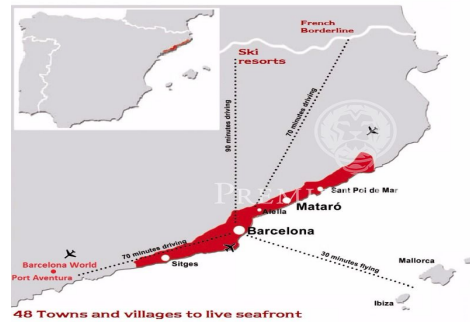

Barcelona Coast, the best place to live
Over 2,500 hours of sun per year