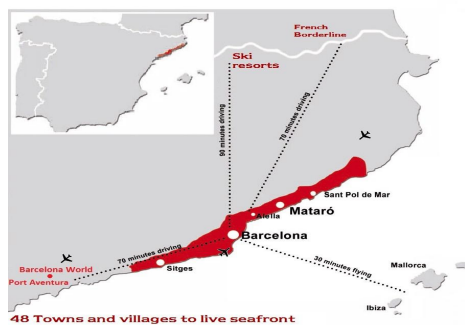

Barcelona Coast, the best place to live
Over 2,500 hours of sun per year