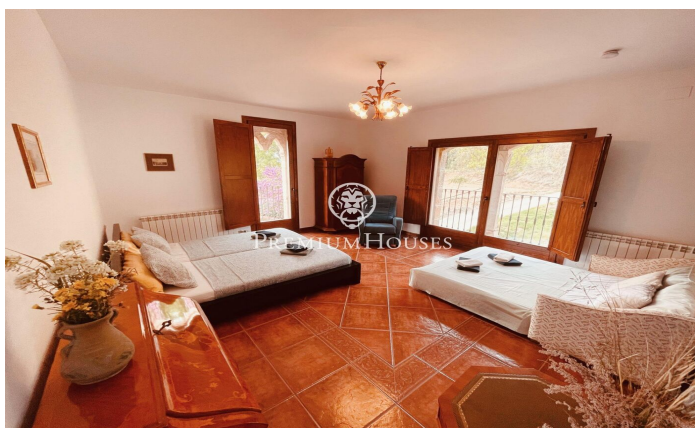

### Montblanc / Tarragona - Costa Dorada

En el barrio de Prenafeta de Montblanc encontramos esta casa con encanto. La propiedad se encuentra completamente reformada. La propiedad cuenta con vistas despejadas a la montaña. La vivienda se distribuye en tres plantas. En la planta baja encontramos un salón con chimenea. Adicionalmente, hay una suite con acceso independiente, una habitación doble y un almacén. Finalmente, tenemos un garaje para dos coches en esta planta. La primera planta alberga la zona de día. Ésta esta compuesta por un salón comedor, una cocina office y un aseo. Desde el salón-comedor se accede a una terraza con vistas a la montaña. Además hay una habitación doble y un baño completo. La segunda planta alberga una gran habitación doble con dos balcones. La casa dispone de licencia turística en vigor. El barrio de Prenafeta de Montblanc se caracteriza por disfrutar de una gran tranquilidad durante todo el año y por encontrarse en una ubicación muy cercana a la naturaleza. Está a 15 minutos de Valls, a 25 minutos de Tarragona y a 1 hora de aeropuerto de Barcelona.

**560.000 €**

415 m<sup>2</sup>  
4 Habitaciones  
2 Baños  
9,000 m<sup>2</sup> parcela  
Calefacción  
Vistas a la montaña  
Trastero  
Teléfono  
Chimenea  
Terraza  
Balcón

Contáctenos para mas información o para concertar una visita