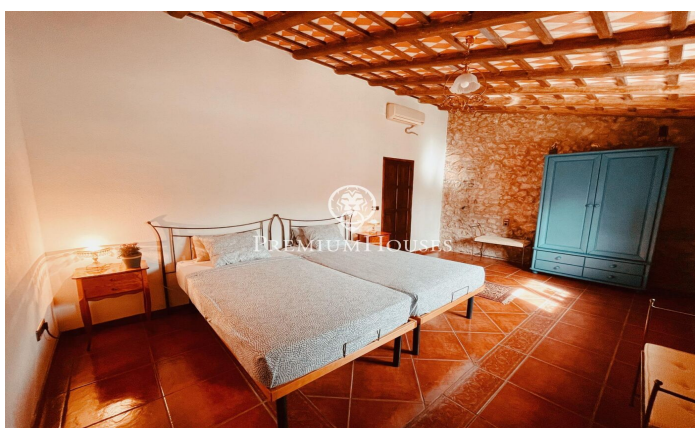

Contáctenos para mas información o para concertar una visita

Tel: +34 93 540 22 22

info@premiumhouses.com

www.premiumhouses.es