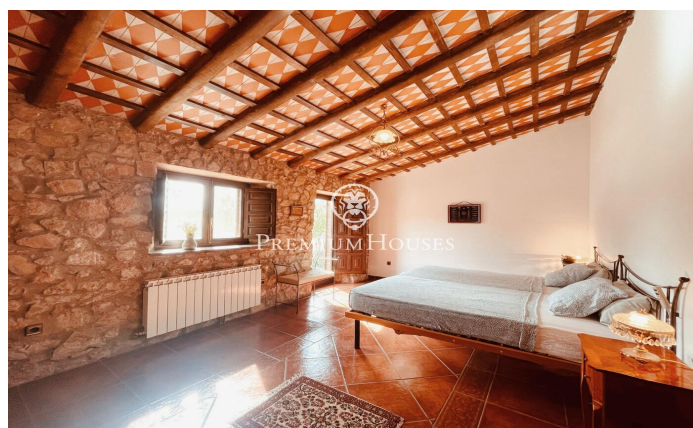

### Montblanc / Tarragona - Costa Dorada

En el barrio de Prenafeta de Montblanc encontramos esta casa con encanto. La propiedad se encuentra completamente reformada. La propiedad cuenta con vistas despejadas a la montaña. La vivienda se distribuye en tres plantas. En la planta baja encontramos un salón con chimenea. Adicionalmente, hay una suite con acceso independiente, una habitación doble y un almacén. Finalmente, tenemos un garaje para dos coches en esta planta. La primera planta alberga la zona de día. Ésta esta compuesta por un salón comedor, una cocina office y un aseo. Desde el salón-comedor se accede a una terraza con vistas a la montaña. Además hay una habitación doble y un baño completo. La segunda planta alberga una gran habitación doble con dos balcones. La casa dispone de licencia turística en vigor. El barrio de Prenafeta de Montblanc se caracteriza por disfrutar de una gran tranquilidad durante todo el año y por encontrarse en una ubicación muy cercana a la naturaleza. Está a 15 minutos de Valls, a 25 minutos de Tarragona y a 1 hora de aeropuerto de Barcelona.

**560.000 €**

415 m<sup>2</sup>  
4 Habitaciones  
2 Baños  
9,000 m<sup>2</sup> parcela  
Calefacción  
Vistas a la montaña  
Trastero  
Teléfono  
Chimenea  
Terraza  
Balcón

Contáctenos para mas información o para concertar una visita