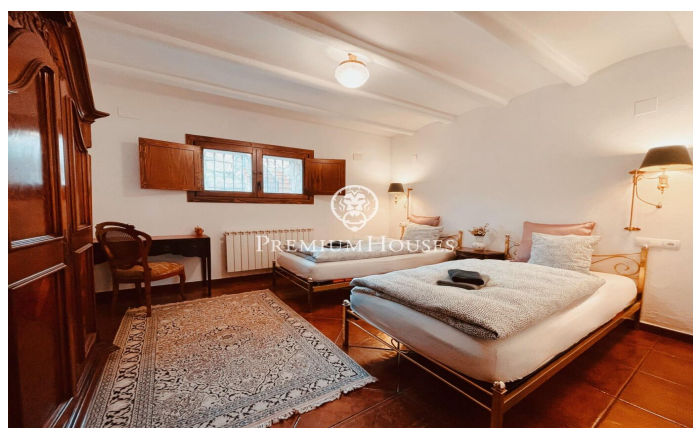

Contáctenos para mas información o para concertar una visita

Tel: +34 93 540 22 22

info@premiumhouses.com

www.premiumhouses.es