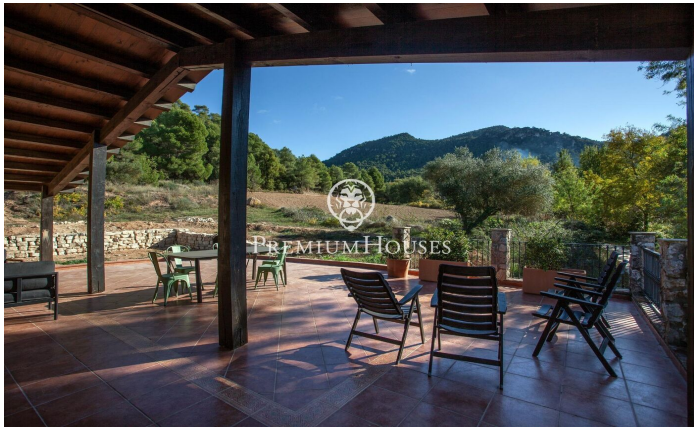

### Montblanc / Tarragona - Costa Dorada

En el barrio de Prenafeta de Montblanc encontramos esta casa con encanto. La propiedad se encuentra completamente reformada. La propiedad cuenta con vistas despejadas a la montaña. La vivienda se distribuye en tres plantas. En la planta baja encontramos un salón con chimenea. Adicionalmente, hay una suite con acceso independiente, una habitación doble y un almacén. Finalmente, tenemos un garaje para dos coches en esta planta. La primera planta alberga la zona de día. Ésta esta compuesta por un salón comedor, una cocina office y un aseo. Desde el salón-comedor se accede a una terraza con vistas a la montaña. Además hay una habitación doble y un baño completo. La segunda planta alberga una gran habitación doble con dos balcones. La casa dispone de licencia turística en vigor. El barrio de Prenafeta de Montblanc se caracteriza por disfrutar de una gran tranquilidad durante todo el año y por encontrarse en una ubicación muy cercana a la naturaleza. Está a 15 minutos de Valls, a 25 minutos de Tarragona y a 1 hora de aeropuerto de Barcelona.

**560.000 €**

415 m<sup>2</sup>  
4 Habitaciones  
2 Baños  
9,000 m<sup>2</sup> parcela  
Calefacción  
Vistas a la montaña  
Trastero  
Teléfono  
Chimenea  
Terraza  
Balcón

Contáctenos para mas información o para concertar una visita