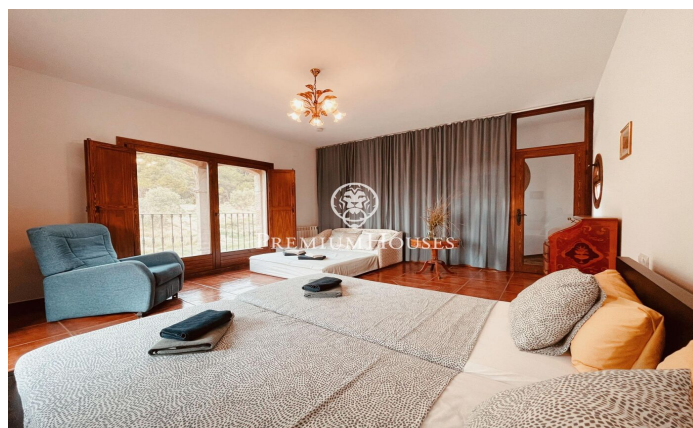

Contáctenos para mas información o para concertar una visita

Tel: +34 93 540 22 22

info@premiumhouses.com

www.premiumhouses.es