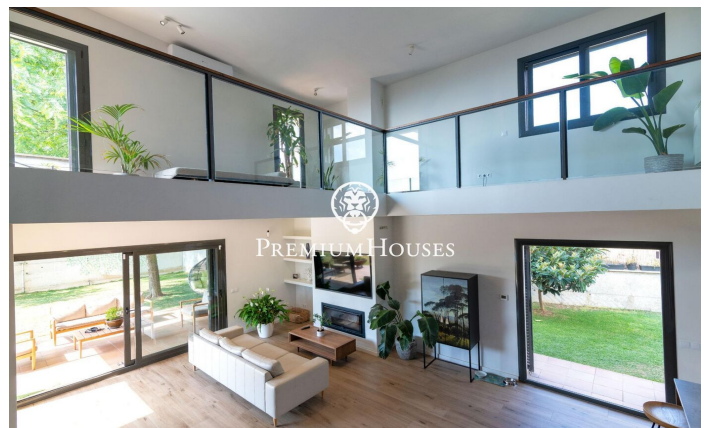

Vivienda de diseño en venta en Mataró

Ref: PH103689

Mataró / Maresme/Barcelona Costa Norte

Exclusiva vivienda independiente de diseño contemporáneo situada en la prestigiosa urbanización de Vallveric, completamente reformada con materiales y acabados de alta gama y lista para entrar a vivir. Ubicada sobre una parcela de 520 m² con jardín privado y piscina salina, esta propiedad destaca por la armonía entre arquitectura moderna, confort y funcionalidad. Sus amplios y numerosos ventanales inundan cada estancia de luz natural y permiten disfrutar de agradables vistas abiertas al mar, creando un ambiente sereno y sofisticado durante todo el día. En la planta principal, encontramos un espectacular salón-comedor de doble altura, elegante y lleno de luz, que redefine la distribución original para crear un espacio abierto de gran impacto visual, con acceso directo al jardín y a la piscina. La cocina, de diseño contemporáneo con mobiliario italiano y equipada con electrodomésticos de alta gama (incluyendo campana extractora integrada al techo y vinoteca), se integra con naturalidad en la zona social. Esta planta se completa con dos dormitorios dobles, un baño completo con bañera y ducha, y un vestidor polivalente con posibilidad de convertirse en un tercer dormitorio. En la planta superior se encuentra la suite principal concebida como un auténtico refugio priva...

795.000 €

351 m²
4 Habitaciones
2 Baños
521 m² parcela
Piscina
AACC

Contáctenos para mas información o para concertar una visita

Tel: +34 93 798 88 99

info@premiumhouses.com

www.premiumhouses.es