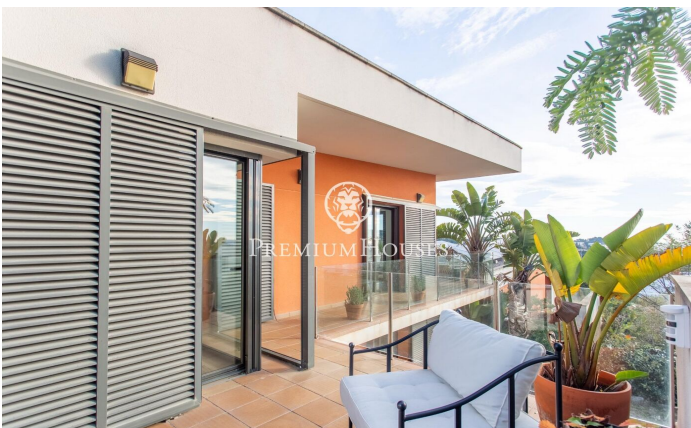

Contáctenos para mas información o para concertar una visita

Tel: +34 93 798 88 99

info@premiumhouses.com

www.premiumhouses.es