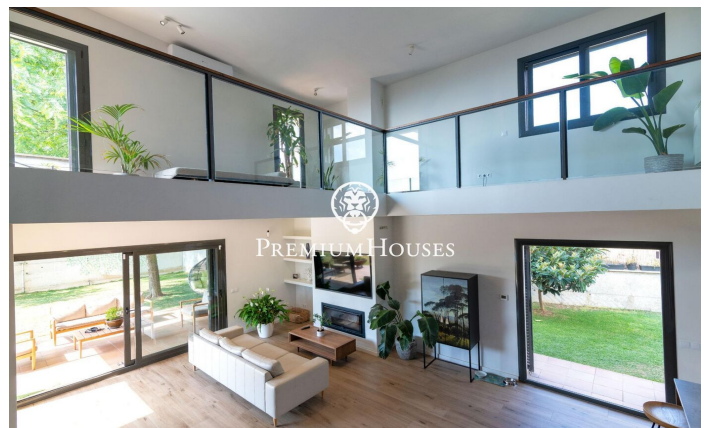

Vivienda de diseño en venta en Mataró

Ref: PH103689

Mataró / Maresme/Barcelona Costa Norte

Exclusiva vivienda independiente de diseño contemporáneo situada en la prestigiosa urbanización de Vallveric, completamente reformada con materiales y acabados de alta gama y lista para entrar a vivir. Ubicada sobre una parcela de 520 m² con jardín privado y piscina salina, esta propiedad destaca por la armonía entre arquitectura moderna, confort y funcionalidad. Sus amplios y numerosos ventanales inundan cada estancia de luz natural y permiten disfrutar de agradables vistas abiertas al mar, creando un ambiente sereno y sofisticado durante todo el día. En la planta principal, encontramos un espectacular salón-comedor de doble altura, elegante y lleno de luz, que redefine la distribución original para crear un espacio abierto de gran impacto visual, con acceso directo al jardín y a la piscina. La cocina, de diseño contemporáneo con mobiliario italiano y equipada con electrodomésticos de alta gama (incluyendo campana extractora integrada al techo y vinoteca), se integra con naturalidad en la zona social. Esta planta se completa con dos dormitorios dobles, un baño completo con bañera y ducha, y un vestidor polivalente con posibilidad de convertirse en un tercer dormitorio. En la planta superior se encuentra la suite principal concebida como un auténtico refugio priva...

819.000 €

351 m²
4 Habitaciones
2 Baños
521 m² parcela
Piscina
AACC

Contáctenos para mas información o para concertar una visita

Tel: +34 93 798 88 99

info@premiumhouses.com

www.premiumhouses.es