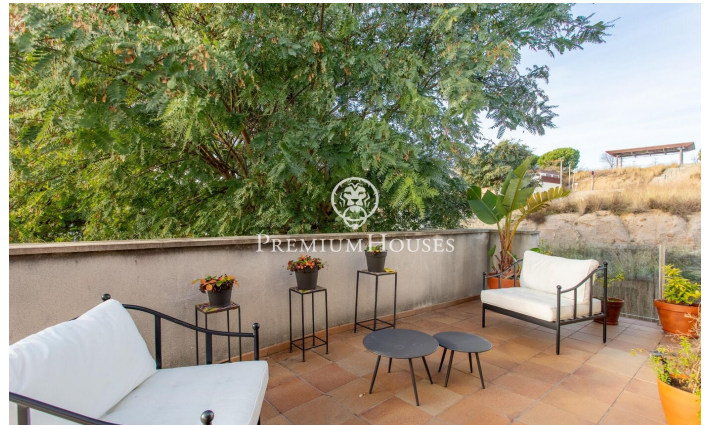

Contáctenos para mas información o para concertar una visita

Tel: +34 93 798 88 99

info@premiumhouses.com

www.premiumhouses.es