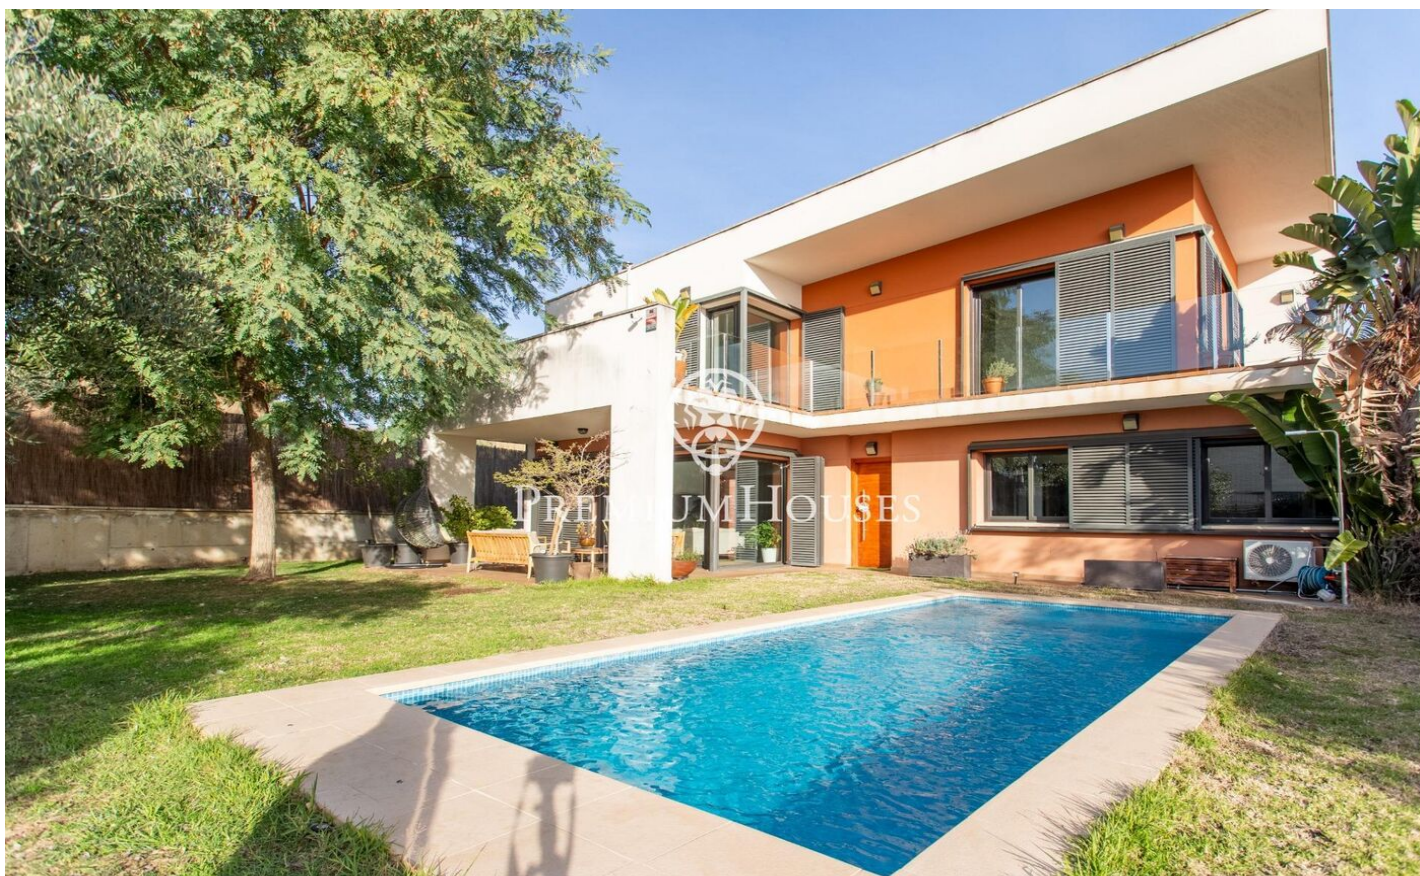

Vivienda de diseño en venta en Mataró

Ref: PH103689

Mataró / Maresme/Barcelona Costa Norte

Exclusiva vivienda independiente de diseño contemporáneo situada en la prestigiosa urbanización de Vallveric, completamente reformada con materiales y acabados de alta gama y lista para entrar a vivir. Ubicada sobre una parcela de 520 m² con jardín privado y piscina salina, esta propiedad destaca por la armonía entre arquitectura moderna, confort y funcionalidad. Sus amplios y numerosos ventanales inundan cada estancia de luz natural y permiten disfrutar de agradables vistas abiertas al mar, creando un ambiente sereno y sofisticado durante todo el día. En la planta principal, encontramos un espectacular salón-comedor de doble altura, elegante y lleno de luz, que redefine la distribución original para crear un espacio abierto de gran impacto visual, con acceso directo al jardín y a la piscina. La cocina, de diseño contemporáneo con mobiliario italiano y equipada con electrodomésticos de alta gama (incluyendo campana extractora integrada al techo y vinoteca), se integra con naturalidad en la zona social. Esta planta se completa con dos dormitorios dobles, un baño completo con bañera y ducha, y un vestidor polivalente con posibilidad de convertirse en un tercer dormitorio. En la planta superior se encuentra la suite principal concebida como un auténtico refugio priva...