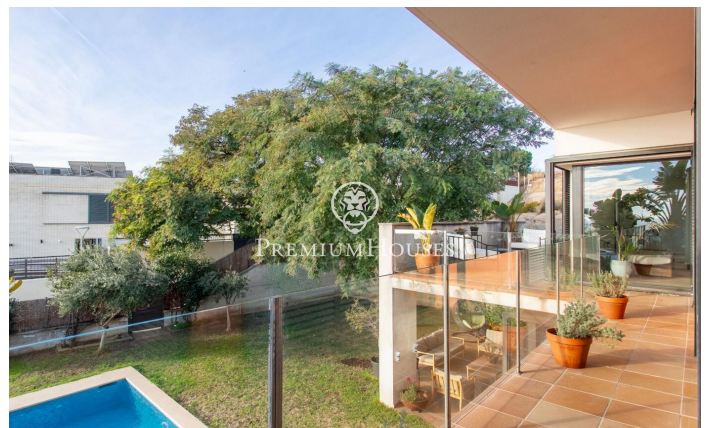

Contáctenos para mas información o para concertar una visita

Tel: +34 93 798 88 99

info@premiumhouses.com

www.premiumhouses.es