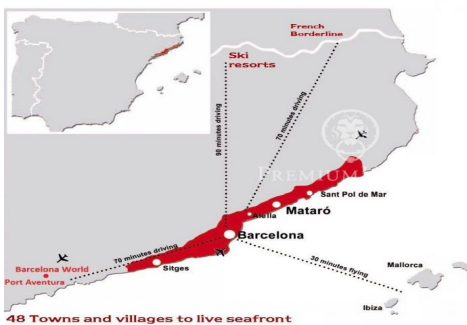

Barcelona Coast, the best place to live
Over 2,500 hours of sun per year