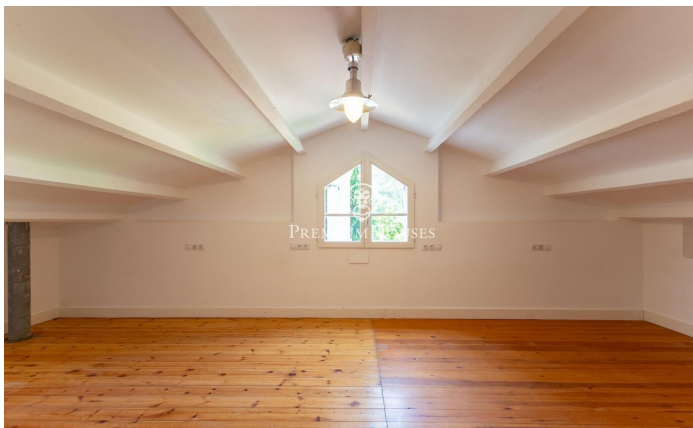

Contáctenos para mas información o para concertar una visita

Tel: +34 93 798 88 99

info@premiumhouses.com

www.premiumhouses.es