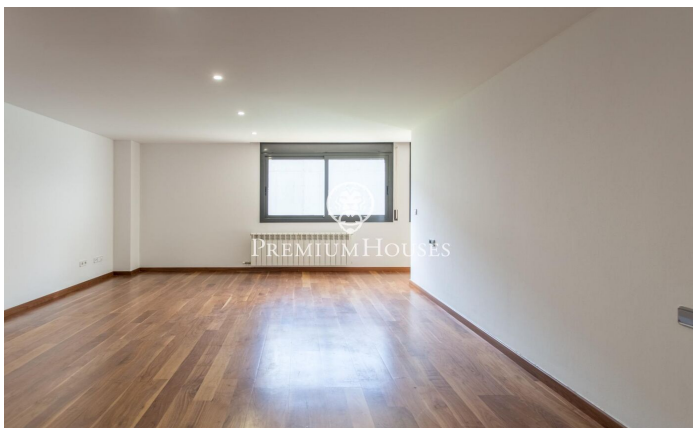

Exclusivo piso con gran jardín en Mataró

Ref: PH100934

Mataró / Maresme/Barcelona Costa Norte

Les presentamos este espectacular piso ubicado en la vibrante ciudad de Mataró, capital del Maresme, conocida por su dinamismo comercial, industrial y empresarial. Este impresionante hogar de 140 m² combina amplitud, diseño moderno y confort, siendo perfecto tanto para familias como para quienes buscan espacios únicos en un entorno inmejorable. El piso se distribuye de manera muy funcional, con un amplio salón, una cocina de diseño y 4 dormitorios. La suite principal, de aproximadamente 20 m², cuenta con un elegante vestidor y baño privado. Los otros tres dormitorios comparten un baño. La zona de día está dominada por un espacioso y luminoso salón, que disfruta de una excelente exposición solar. Desde aquí, se accede directamente a un amplio porche y a la zona ajardinada. El jardín, de 317 m², es un verdadero oasis, con césped artificial y una gran barbacoa, perfecto para disfrutar de celebraciones en familia o con amigos. Además, cuenta con un segundo porche en la parte trasera, que da acceso a la zona de aguas, donde se encuentra un práctico cuarto de lavado. La propiedad incluye también una amplia plaza de aparcamiento, ideal para un coche de gran tamaño, con acceso directo a un práctico trastero.

475.000 €

147 m²
4 Habitaciones
2 Baños
AACC
Calefacción
Patio interior
Trastero
Ascensor
Teléfono
Seguridad
Parking
Terraza
Armarios empotrados

Contáctenos para mas información o para concertar una visita