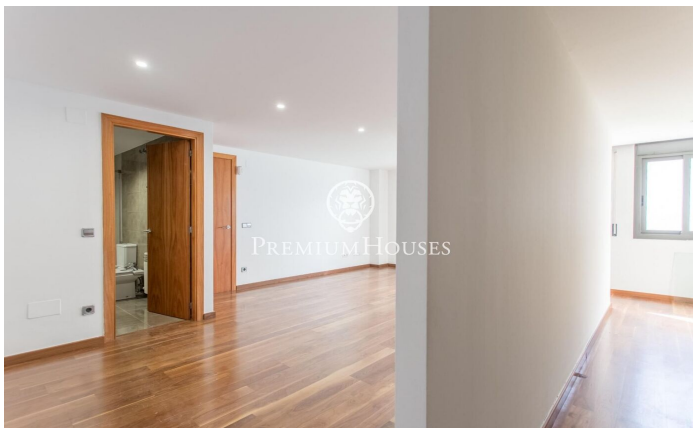

Exclusivo piso con gran jardín en Mataró

Ref: PH100934

Mataró / Maresme/Barcelona Costa Norte

Les presentamos este espectacular piso ubicado en la vibrante ciudad de Mataró, capital del Maresme, conocida por su dinamismo comercial, industrial y empresarial. Este impresionante hogar de 140 m² combina amplitud, diseño moderno y confort, siendo perfecto tanto para familias como para quienes buscan espacios únicos en un entorno inmejorable. El piso se distribuye de manera muy funcional, con un amplio salón, una cocina de diseño y 4 dormitorios. La suite principal, de aproximadamente 20 m², cuenta con un elegante vestidor y baño privado. Los otros tres dormitorios comparten un baño. La zona de día está dominada por un espacioso y luminoso salón, que disfruta de una excelente exposición solar. Desde aquí, se accede directamente a un amplio porche y a la zona ajardinada. El jardín, de 317 m², es un verdadero oasis, con césped artificial y una gran barbacoa, perfecto para disfrutar de celebraciones en familia o con amigos. Además, cuenta con un segundo porche en la parte trasera, que da acceso a la zona de aguas, donde se encuentra un práctico cuarto de lavado. La propiedad incluye también una amplia plaza de aparcamiento, ideal para un coche de gran tamaño, con acceso directo a un práctico trastero.

475.000 €

147 m²
4 Habitaciones
2 Baños
AACC
Calefacción
Patio interior
Trastero
Ascensor
Teléfono
Seguridad
Parking
Terraza
Armarios empotrados

Contáctenos para mas información o para concertar una visita