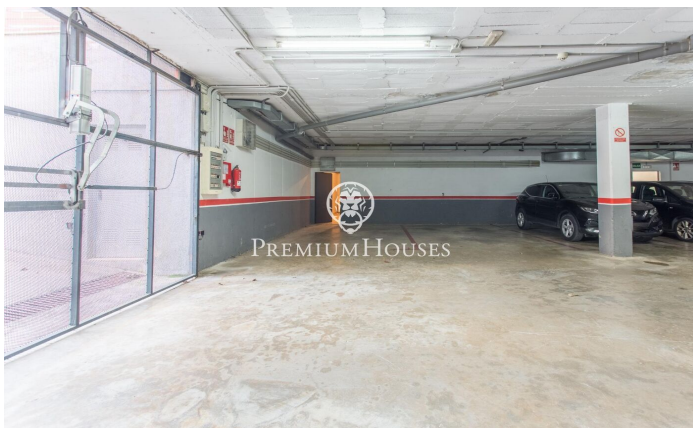

Exclusivo piso con gran jardín en Mataró

Ref: PH100934

Mataró / Maresme/Barcelona Costa Norte

Les presentamos este espectacular piso ubicado en la vibrante ciudad de Mataró, capital del Maresme, conocida por su dinamismo comercial, industrial y empresarial. Este impresionante hogar de 140 m² combina amplitud, diseño moderno y confort, siendo perfecto tanto para familias como para quienes buscan espacios únicos en un entorno inmejorable. El piso se distribuye de manera muy funcional, con un amplio salón, una cocina de diseño y 4 dormitorios. La suite principal, de aproximadamente 20 m², cuenta con un elegante vestidor y baño privado. Los otros tres dormitorios comparten un baño. La zona de día está dominada por un espacioso y luminoso salón, que disfruta de una excelente exposición solar. Desde aquí, se accede directamente a un amplio porche y a la zona ajardinada. El jardín, de 317 m², es un verdadero oasis, con césped artificial y una gran barbacoa, perfecto para disfrutar de celebraciones en familia o con amigos. Además, cuenta con un segundo porche en la parte trasera, que da acceso a la zona de aguas, donde se encuentra un práctico cuarto de lavado. La propiedad incluye también una amplia plaza de aparcamiento, ideal para un coche de gran tamaño, con acceso directo a un práctico trastero.

475.000 €

147 m²
4 Habitaciones
2 Baños
AACC
Calefacción
Patio interior
Trastero
Ascensor
Teléfono
Seguridad
Parking
Terraza
Armarios empotrados

Contáctenos para mas información o para concertar una visita