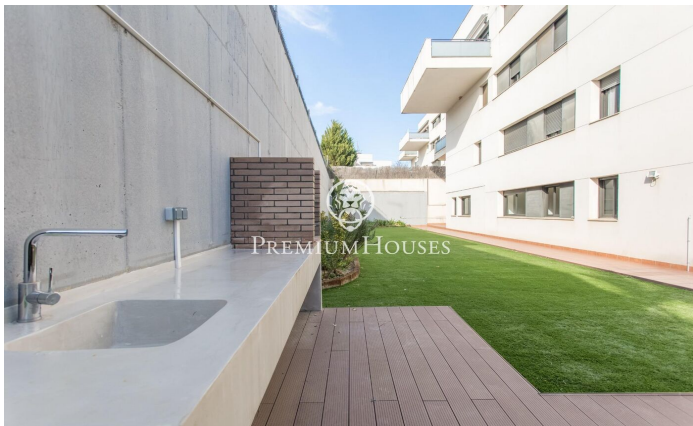

Exclusivo piso con gran jardín en Mataró

Ref: PH100934

Mataró / Maresme/Barcelona Costa Norte

Les presentamos este espectacular piso ubicado en la vibrante ciudad de Mataró, capital del Maresme, conocida por su dinamismo comercial, industrial y empresarial. Este impresionante hogar de 140 m² combina amplitud, diseño moderno y confort, siendo perfecto tanto para familias como para quienes buscan espacios únicos en un entorno inmejorable. El piso se distribuye de manera muy funcional, con un amplio salón, una cocina de diseño y 4 dormitorios. La suite principal, de aproximadamente 20 m², cuenta con un elegante vestidor y baño privado. Los otros tres dormitorios comparten un baño. La zona de día está dominada por un espacioso y luminoso salón, que disfruta de una excelente exposición solar. Desde aquí, se accede directamente a un amplio porche y a la zona ajardinada. El jardín, de 317 m², es un verdadero oasis, con césped artificial y una gran barbacoa, perfecto para disfrutar de celebraciones en familia o con amigos. Además, cuenta con un segundo porche en la parte trasera, que da acceso a la zona de aguas, donde se encuentra un práctico cuarto de lavado. La propiedad incluye también una amplia plaza de aparcamiento, ideal para un coche de gran tamaño, con acceso directo a un práctico trastero.

475.000 €

147 m²
4 Habitaciones
2 Baños
AACC
Calefacción
Patio interior
Trastero
Ascensor
Teléfono
Seguridad
Parking
Terraza
Armarios empotrados

Contáctenos para mas información o para concertar una visita