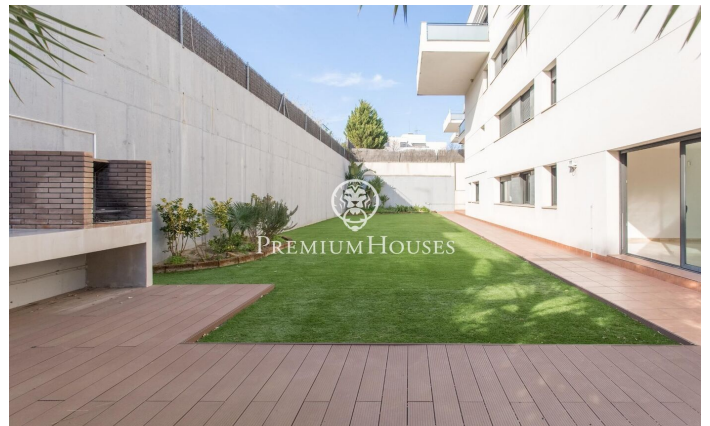

Exclusivo piso con gran jardín en Mataró

Ref: PH100934

Mataró / Maresme/Barcelona Costa Norte

Les presentamos este espectacular piso ubicado en la vibrante ciudad de Mataró, capital del Maresme, conocida por su dinamismo comercial, industrial y empresarial. Este impresionante hogar de 140 m² combina amplitud, diseño moderno y confort, siendo perfecto tanto para familias como para quienes buscan espacios únicos en un entorno inmejorable. El piso se distribuye de manera muy funcional, con un amplio salón, una cocina de diseño y 4 dormitorios. La suite principal, de aproximadamente 20 m², cuenta con un elegante vestidor y baño privado. Los otros tres dormitorios comparten un baño. La zona de día está dominada por un espacioso y luminoso salón, que disfruta de una excelente exposición solar. Desde aquí, se accede directamente a un amplio porche y a la zona ajardinada. El jardín, de 317 m², es un verdadero oasis, con césped artificial y una gran barbacoa, perfecto para disfrutar de celebraciones en familia o con amigos. Además, cuenta con un segundo porche en la parte trasera, que da acceso a la zona de aguas, donde se encuentra un práctico cuarto de lavado. La propiedad incluye también una amplia plaza de aparcamiento, ideal para un coche de gran tamaño, con acceso directo a un práctico trastero.

475.000 €

147 m²
4 Habitaciones
2 Baños
AACC
Calefacción
Patio interior
Trastero
Ascensor
Teléfono
Seguridad
Parking
Terraza
Armarios empotrados

Contáctenos para mas información o para concertar una visita