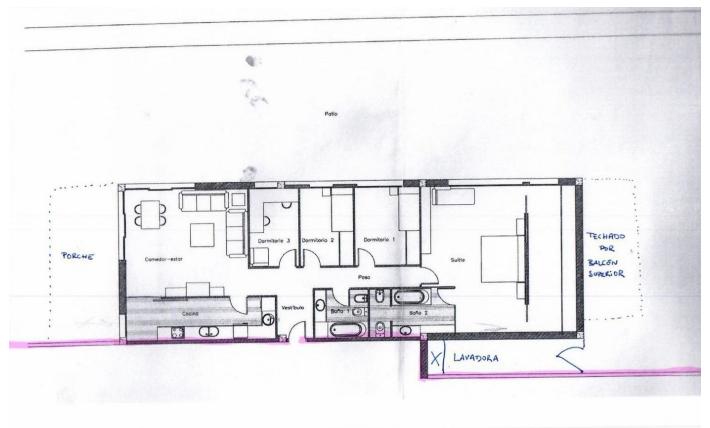

Exclusivo piso con gran jardín en Mataró

Ref: PH100934

Mataró / Maresme/Barcelona Costa Norte

Les presentamos este espectacular piso ubicado en la vibrante ciudad de Mataró, capital del Maresme, conocida por su dinamismo comercial, industrial y empresarial. Este impresionante hogar de 140 m² combina amplitud, diseño moderno y confort, siendo perfecto tanto para familias como para quienes buscan espacios únicos en un entorno inmejorable. El piso se distribuye de manera muy funcional, con un amplio salón, una cocina de diseño y 4 dormitorios. La suite principal, de aproximadamente 20 m², cuenta con un elegante vestidor y baño privado. Los otros tres dormitorios comparten un baño. La zona de día está dominada por un espacioso y luminoso salón, que disfruta de una excelente exposición solar. Desde aquí, se accede directamente a un amplio porche y a la zona ajardinada. El jardín, de 317 m², es un verdadero oasis, con césped artificial y una gran barbacoa, perfecto para disfrutar de celebraciones en familia o con amigos. Además, cuenta con un segundo porche en la parte trasera, que da acceso a la zona de aguas, donde se encuentra un práctico cuarto de lavado. La propiedad incluye también una amplia plaza de aparcamiento, ideal para un coche de gran tamaño, con acceso directo a un práctico trastero.

475.000 €

147 m²
4 Habitaciones
2 Baños
AACC
Calefacción
Patio interior
Trastero
Ascensor
Teléfono
Seguridad
Parking
Terraza
Armarios empotrados

Contáctenos para mas información o para concertar una visita