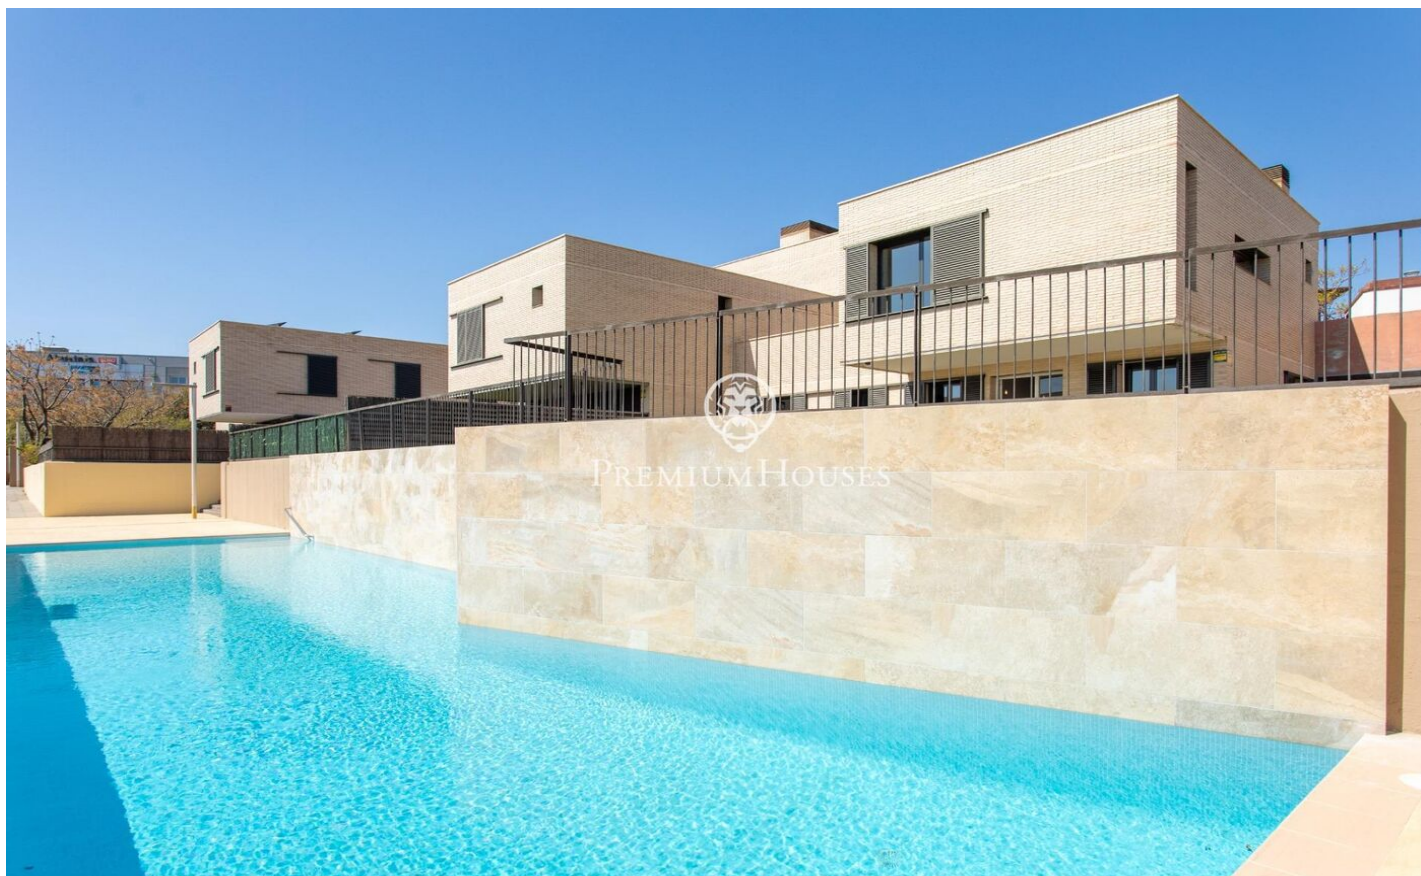

Casa de diseño con jardín y vistas al mar en venta en Mataró

Ref: PH101017

Mataró / Maresme/Barcelona Costa Norte

Descubre una vivienda única donde diseño, confort y vistas se combinan a la perfección. Situada en la exclusiva urbanización Vallveric de Mataró, esta elegante casa de estilo americano redefine el concepto de calidad de vida en la costa. Distribuida en dos plantas, la propiedad ha sido concebida para ofrecer la máxima comodidad y funcionalidad. En la planta baja, destinada a la zona de noche, encontramos un práctico despacho ideal para teletrabajo, junto a cuatro amplias habitaciones, una de ellas una magnífica suite que garantiza privacidad y confort. Todas ellas tienen salida directa al espacioso jardín de más de 300m² y a la piscina comunitaria. En este mismo nivel, la vivienda ofrece acceso directo a un espacioso garaje con capacidad para dos coches grandes y la ventaja adicional de poder estacionar un tercer vehículo. Completa esta planta un trastero. La planta superior, dedicada a la zona de día, sorprende con un luminoso salón-comedor bañado por luz natural, que se abre a una acogedora terraza chillout perfecta para disfrutar de momentos de relax. A continuación, una amplia cocina office, moderna y muy luminosa, se convierte en el corazón del hogar. Uno de los grandes atractivos de esta propiedad son sus impresionantes vistas abiertas al mar, que aportan u...

731.500 €

301 m²
5 Habitaciones
3 Baños
323 m² parcela
Piscina
AACC
Calefacción
Vistas al mar
Amueblado
Seguridad
Parking
Balcón
Armarios empotrados

Contáctenos para mas información o para concertar una visita