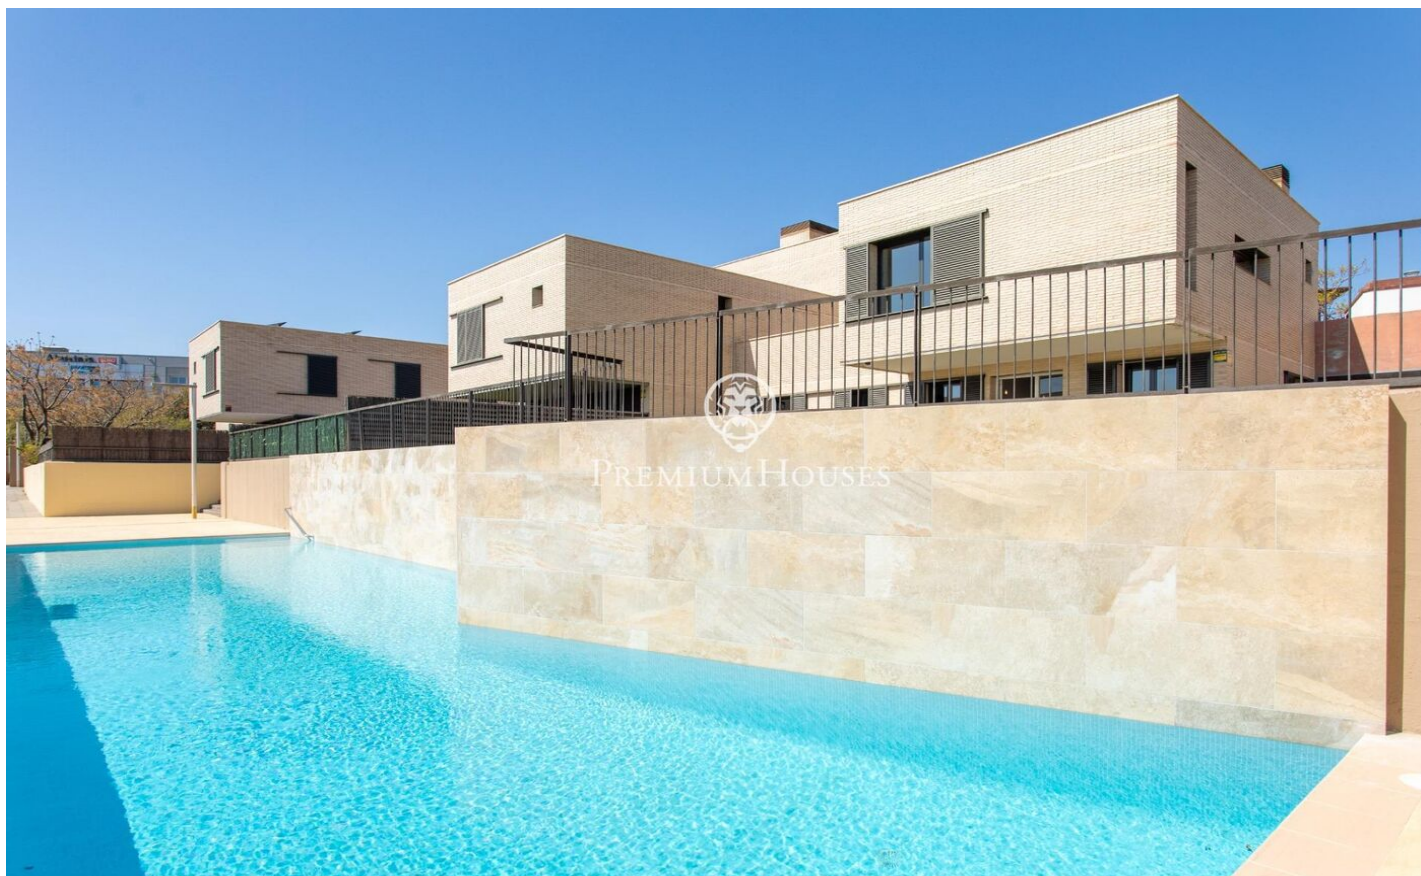

Casa de diseño con jardín y vistas al mar en venta en Mataró

Ref: PH101017

Mataró / Maresme/Barcelona Costa Norte

Descubre una vivienda única donde diseño, confort y vistas se combinan a la perfección. Situada en la exclusiva urbanización Vallveric de Mataró, esta elegante casa de estilo americano redefine el concepto de calidad de vida en la costa. Distribuida en dos plantas, la propiedad ha sido concebida para ofrecer la máxima comodidad y funcionalidad. En la planta baja, destinada a la zona de noche, encontramos un práctico despacho ideal para teletrabajo, junto a cuatro amplias habitaciones, una de ellas una magnífica suite que garantiza privacidad y confort. Todas ellas tienen salida directa al espacioso jardín de más de 300m² y a la piscina comunitaria. En este mismo nivel, la vivienda ofrece acceso directo a un espacioso garaje con capacidad para dos coches grandes y la ventaja adicional de poder estacionar un tercer vehículo. Completa esta planta un trastero. La planta superior, dedicada a la zona de día, sorprende con un luminoso salón-comedor bañado por luz natural, que se abre a una acogedora terraza chillout perfecta para disfrutar de momentos de relax. A continuación, una amplia cocina office, moderna y muy luminosa, se convierte en el corazón del hogar. Uno de los grandes atractivos de esta propiedad son sus impresionantes vistas abiertas al mar, que aportan u...

690.000 €

301 m²
5 Habitaciones
3 Baños
323 m² parcela
Piscina
AACC
Calefacción
Vistas al mar
Amueblado
Seguridad
Parking
Balcón
Armarios empotrados

Contáctenos para mas información o para concertar una visita