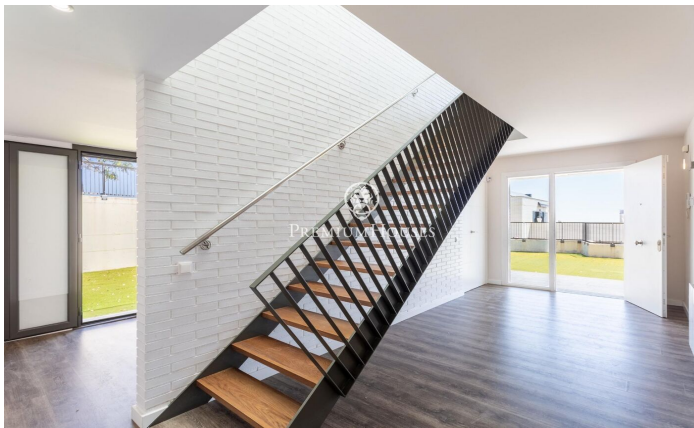

Casa de diseño con jardín y vistas al mar en venta en Mataró

Ref: PH101017

Mataró / Maresme/Barcelona Costa Norte

Descubre una vivienda única donde diseño, confort y vistas se combinan a la perfección. Situada en la exclusiva urbanización Vallveric de Mataró, esta elegante casa de estilo americano redefine el concepto de calidad de vida en la costa. Distribuida en dos plantas, la propiedad ha sido concebida para ofrecer la máxima comodidad y funcionalidad. En la planta baja, destinada a la zona de noche, encontramos un práctico despacho ideal para teletrabajo, junto a cuatro amplias habitaciones, una de ellas una magnífica suite que garantiza privacidad y confort. Todas ellas tienen salida directa al espacioso jardín de más de 300m² y a la piscina comunitaria. En este mismo nivel, la vivienda ofrece acceso directo a un espacioso garaje con capacidad para dos coches grandes y la ventaja adicional de poder estacionar un tercer vehículo. Completa esta planta un trastero. La planta superior, dedicada a la zona de día, sorprende con un luminoso salón-comedor bañado por luz natural, que se abre a una acogedora terraza chillout perfecta para disfrutar de momentos de relax. A continuación, una amplia cocina office, moderna y muy luminosa, se convierte en el corazón del hogar. Uno de los grandes atractivos de esta propiedad son sus impresionantes vistas abiertas al mar, que aportan u...

690.000 €

301 m²
5 Habitaciones
3 Baños
323 m² parcela
Piscina
AACC
Calefacción
Vistas al mar
Amueblado
Seguridad
Parking
Balcón
Armarios empotrados

Contáctenos para mas información o para concertar una visita