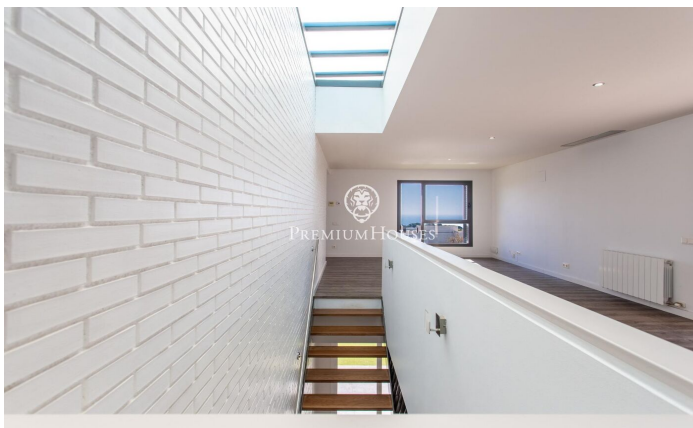

Casa de diseño con jardín y vistas al mar en venta en Mataró

Ref: PH101017

Mataró / Maresme/Barcelona Costa Norte

Descubre una vivienda única donde diseño, confort y vistas se combinan a la perfección. Situada en la exclusiva urbanización Vallveric de Mataró, esta elegante casa de estilo americano redefine el concepto de calidad de vida en la costa. Distribuida en dos plantas, la propiedad ha sido concebida para ofrecer la máxima comodidad y funcionalidad. En la planta baja, destinada a la zona de noche, encontramos un práctico despacho ideal para teletrabajo, junto a cuatro amplias habitaciones, una de ellas una magnífica suite que garantiza privacidad y confort. Todas ellas tienen salida directa al espacioso jardín de más de 300m² y a la piscina comunitaria. En este mismo nivel, la vivienda ofrece acceso directo a un espacioso garaje con capacidad para dos coches grandes y la ventaja adicional de poder estacionar un tercer vehículo. Completa esta planta un trastero. La planta superior, dedicada a la zona de día, sorprende con un luminoso salón-comedor bañado por luz natural, que se abre a una acogedora terraza chillout perfecta para disfrutar de momentos de relax. A continuación, una amplia cocina office, moderna y muy luminosa, se convierte en el corazón del hogar. Uno de los grandes atractivos de esta propiedad son sus impresionantes vistas abiertas al mar, que aportan u...

690.000 €

301 m²
5 Habitaciones
3 Baños
323 m² parcela
Piscina
AACC
Calefacción
Vistas al mar
Amueblado
Seguridad
Parking
Balcón
Armarios empotrados

Contáctenos para mas información o para concertar una visita