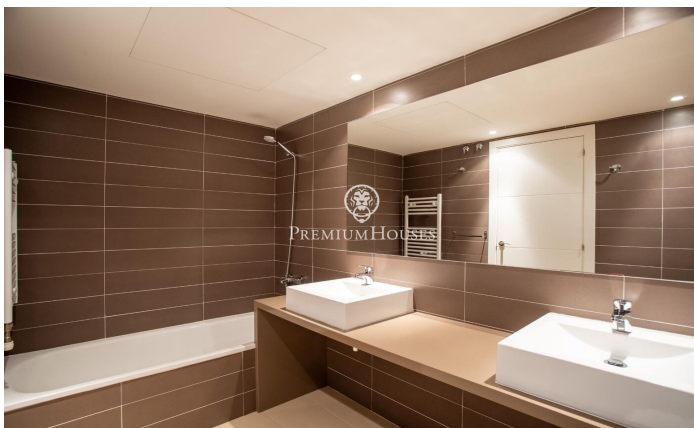

Casa de diseño con jardín y vistas al mar en venta en Mataró

Ref: PH101017

Mataró / Maresme/Barcelona Costa Norte

Descubre una vivienda única donde diseño, confort y vistas se combinan a la perfección. Situada en la exclusiva urbanización Vallveric de Mataró, esta elegante casa de estilo americano redefine el concepto de calidad de vida en la costa. Distribuida en dos plantas, la propiedad ha sido concebida para ofrecer la máxima comodidad y funcionalidad. En la planta baja, destinada a la zona de noche, encontramos un práctico despacho ideal para teletrabajo, junto a cuatro amplias habitaciones, una de ellas una magnífica suite que garantiza privacidad y confort. Todas ellas tienen salida directa al espacioso jardín de más de 300m² y a la piscina comunitaria. En este mismo nivel, la vivienda ofrece acceso directo a un espacioso garaje con capacidad para dos coches grandes y la ventaja adicional de poder estacionar un tercer vehículo. Completa esta planta un trastero. La planta superior, dedicada a la zona de día, sorprende con un luminoso salón-comedor bañado por luz natural, que se abre a una acogedora terraza chillout perfecta para disfrutar de momentos de relax. A continuación, una amplia cocina office, moderna y muy luminosa, se convierte en el corazón del hogar. Uno de los grandes atractivos de esta propiedad son sus impresionantes vistas abiertas al mar, que aportan u...

690.000 €

301 m²
5 Habitaciones
3 Baños
323 m² parcela
Piscina
AACC
Calefacción
Vistas al mar
Amueblado
Seguridad
Parking
Balcón
Armarios empotrados

Contáctenos para mas información o para concertar una visita