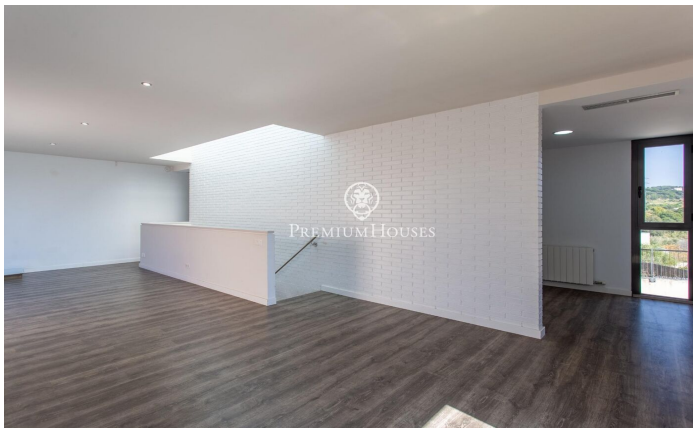

Casa de diseño con jardín y vistas al mar en venta en Mataró

Ref: PH101017

Mataró / Maresme/Barcelona Costa Norte

Descubre una vivienda única donde diseño, confort y vistas se combinan a la perfección. Situada en la exclusiva urbanización Vallveric de Mataró, esta elegante casa de estilo americano redefine el concepto de calidad de vida en la costa. Distribuida en dos plantas, la propiedad ha sido concebida para ofrecer la máxima comodidad y funcionalidad. En la planta baja, destinada a la zona de noche, encontramos un práctico despacho ideal para teletrabajo, junto a cuatro amplias habitaciones, una de ellas una magnífica suite que garantiza privacidad y confort. Todas ellas tienen salida directa al espacioso jardín de más de 300m² y a la piscina comunitaria. En este mismo nivel, la vivienda ofrece acceso directo a un espacioso garaje con capacidad para dos coches grandes y la ventaja adicional de poder estacionar un tercer vehículo. Completa esta planta un trastero. La planta superior, dedicada a la zona de día, sorprende con un luminoso salón-comedor bañado por luz natural, que se abre a una acogedora terraza chillout perfecta para disfrutar de momentos de relax. A continuación, una amplia cocina office, moderna y muy luminosa, se convierte en el corazón del hogar. Uno de los grandes atractivos de esta propiedad son sus impresionantes vistas abiertas al mar, que aportan u...

690.000 €

301 m²
5 Habitaciones
3 Baños
323 m² parcela
Piscina
AACC
Calefacción
Vistas al mar
Amueblado
Seguridad
Parking
Balcón
Armarios empotrados

Contáctenos para mas información o para concertar una visita