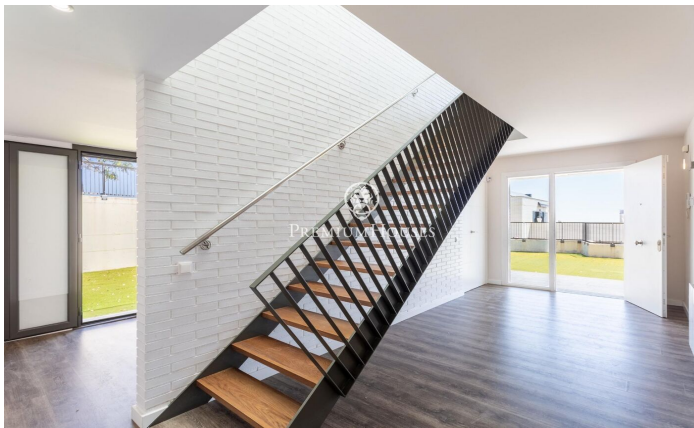

Casa de diseño con jardín y vistas al mar en venta en Mataró

Ref: PH101017

Mataró / Maresme/Barcelona Costa Norte

Descubre una vivienda única donde diseño, confort y vistas se combinan a la perfección. Situada en la exclusiva urbanización Vallveric de Mataró, esta elegante casa de estilo americano redefine el concepto de calidad de vida en la costa. Distribuida en dos plantas, la propiedad ha sido concebida para ofrecer la máxima comodidad y funcionalidad. En la planta baja, destinada a la zona de noche, encontramos un práctico despacho ideal para teletrabajo, junto a cuatro amplias habitaciones, una de ellas una magnífica suite que garantiza privacidad y confort. Todas ellas tienen salida directa al espacioso jardín de más de 300m² y a la piscina comunitaria. En este mismo nivel, la vivienda ofrece acceso directo a un espacioso garaje con capacidad para dos coches grandes y la ventaja adicional de poder estacionar un tercer vehículo. Completa esta planta un trastero. La planta superior, dedicada a la zona de día, sorprende con un luminoso salón-comedor bañado por luz natural, que se abre a una acogedora terraza chillout perfecta para disfrutar de momentos de relax. A continuación, una amplia cocina office, moderna y muy luminosa, se convierte en el corazón del hogar. Uno de los grandes atractivos de esta propiedad son sus impresionantes vistas abiertas al mar, que aportan u...

731.500 €

301 m²
5 Habitaciones
3 Baños
323 m² parcela
Piscina
AACC
Calefacción
Vistas al mar
Amueblado
Seguridad
Parking
Balcón
Armarios empotrados

Contáctenos para mas información o para concertar una visita