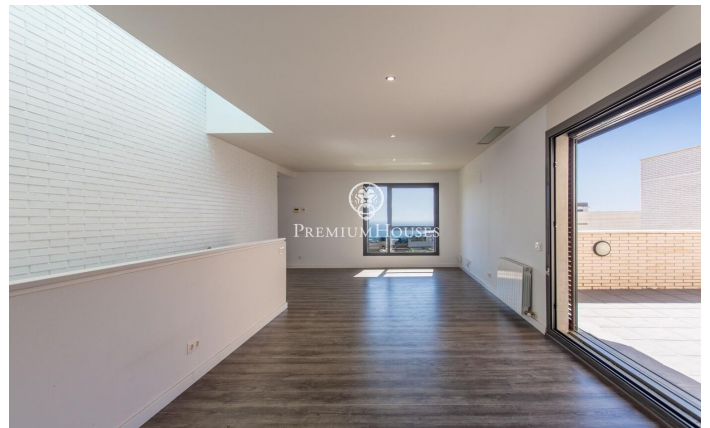

Casa de diseño con jardín y vistas al mar en venta en Mataró

Ref: PH101017

Mataró / Maresme/Barcelona Costa Norte

Descubre una vivienda única donde diseño, confort y vistas se combinan a la perfección. Situada en la exclusiva urbanización Vallveric de Mataró, esta elegante casa de estilo americano redefine el concepto de calidad de vida en la costa. Distribuida en dos plantas, la propiedad ha sido concebida para ofrecer la máxima comodidad y funcionalidad. En la planta baja, destinada a la zona de noche, encontramos un práctico despacho ideal para teletrabajo, junto a cuatro amplias habitaciones, una de ellas una magnífica suite que garantiza privacidad y confort. Todas ellas tienen salida directa al espacioso jardín de más de 300m² y a la piscina comunitaria. En este mismo nivel, la vivienda ofrece acceso directo a un espacioso garaje con capacidad para dos coches grandes y la ventaja adicional de poder estacionar un tercer vehículo. Completa esta planta un trastero. La planta superior, dedicada a la zona de día, sorprende con un luminoso salón-comedor bañado por luz natural, que se abre a una acogedora terraza chillout perfecta para disfrutar de momentos de relax. A continuación, una amplia cocina office, moderna y muy luminosa, se convierte en el corazón del hogar. Uno de los grandes atractivos de esta propiedad son sus impresionantes vistas abiertas al mar, que aportan u...

690.000 €

301 m²
5 Habitaciones
3 Baños
323 m² parcela
Piscina
AACC
Calefacción
Vistas al mar
Amueblado
Seguridad
Parking
Balcón
Armarios empotrados

Contáctenos para mas información o para concertar una visita