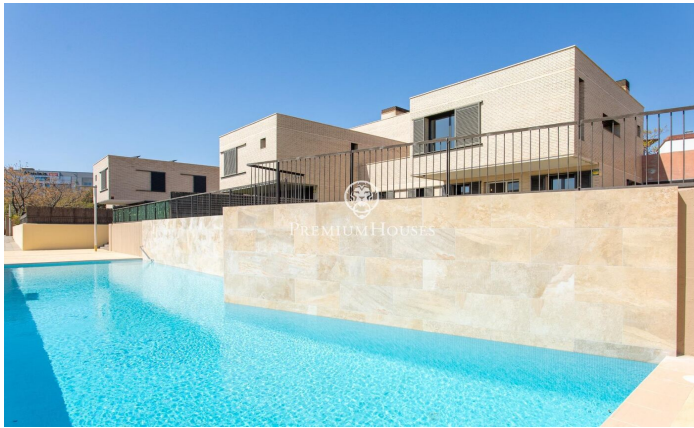

Casa de diseño con jardín y vistas al mar en venta en Mataró

Ref: PH101017

Mataró / Maresme/Barcelona Costa Norte

Descubre una vivienda única donde diseño, confort y vistas se combinan a la perfección. Situada en la exclusiva urbanización Vallveric de Mataró, esta elegante casa de estilo americano redefine el concepto de calidad de vida en la costa. Distribuida en dos plantas, la propiedad ha sido concebida para ofrecer la máxima comodidad y funcionalidad. En la planta baja, destinada a la zona de noche, encontramos un práctico despacho ideal para teletrabajo, junto a cuatro amplias habitaciones, una de ellas una magnífica suite que garantiza privacidad y confort. Todas ellas tienen salida directa al espacioso jardín de más de 300m² y a la piscina comunitaria. En este mismo nivel, la vivienda ofrece acceso directo a un espacioso garaje con capacidad para dos coches grandes y la ventaja adicional de poder estacionar un tercer vehículo. Completa esta planta un trastero. La planta superior, dedicada a la zona de día, sorprende con un luminoso salón-comedor bañado por luz natural, que se abre a una acogedora terraza chillout perfecta para disfrutar de momentos de relax. A continuación, una amplia cocina office, moderna y muy luminosa, se convierte en el corazón del hogar. Uno de los grandes atractivos de esta propiedad son sus impresionantes vistas abiertas al mar, que aportan u...

690.000 €

301 m²
5 Habitaciones
3 Baños
323 m² parcela
Piscina
AACC
Calefacción
Vistas al mar
Amueblado
Seguridad
Parking
Balcón
Armarios empotrados

Contáctenos para mas información o para concertar una visita