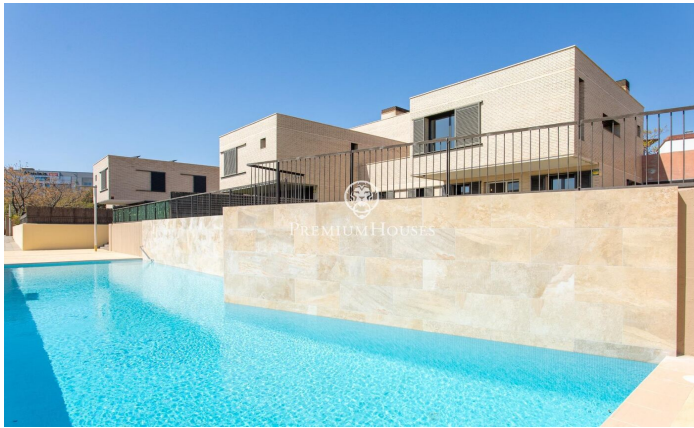

Casa de diseño con jardín y vistas al mar en venta en Mataró

Ref: PH101017

Mataró / Maresme/Barcelona Costa Norte

Descubre una vivienda única donde diseño, confort y vistas se combinan a la perfección. Situada en la exclusiva urbanización Vallveric de Mataró, esta elegante casa de estilo americano redefine el concepto de calidad de vida en la costa. Distribuida en dos plantas, la propiedad ha sido concebida para ofrecer la máxima comodidad y funcionalidad. En la planta baja, destinada a la zona de noche, encontramos un práctico despacho ideal para teletrabajo, junto a cuatro amplias habitaciones, una de ellas una magnífica suite que garantiza privacidad y confort. Todas ellas tienen salida directa al espacioso jardín de más de 300m² y a la piscina comunitaria. En este mismo nivel, la vivienda ofrece acceso directo a un espacioso garaje con capacidad para dos coches grandes y la ventaja adicional de poder estacionar un tercer vehículo. Completa esta planta un trastero. La planta superior, dedicada a la zona de día, sorprende con un luminoso salón-comedor bañado por luz natural, que se abre a una acogedora terraza chillout perfecta para disfrutar de momentos de relax. A continuación, una amplia cocina office, moderna y muy luminosa, se convierte en el corazón del hogar. Uno de los grandes atractivos de esta propiedad son sus impresionantes vistas abiertas al mar, que aportan u...

731.500 €

301 m²
5 Habitaciones
3 Baños
323 m² parcela
Piscina
AACC
Calefacción
Vistas al mar
Amueblado
Seguridad
Parking
Balcón
Armarios empotrados

Contáctenos para mas información o para concertar una visita