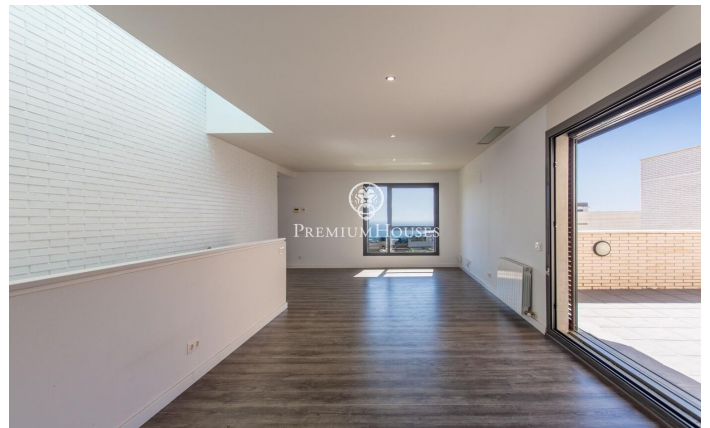

Casa de diseño con jardín y vistas al mar en venta en Mataró

Ref: PH101017

Mataró / Maresme/Barcelona Costa Norte

Descubre una vivienda única donde diseño, confort y vistas se combinan a la perfección. Situada en la exclusiva urbanización Vallveric de Mataró, esta elegante casa de estilo americano redefine el concepto de calidad de vida en la costa. Distribuida en dos plantas, la propiedad ha sido concebida para ofrecer la máxima comodidad y funcionalidad. En la planta baja, destinada a la zona de noche, encontramos un práctico despacho ideal para teletrabajo, junto a cuatro amplias habitaciones, una de ellas una magnífica suite que garantiza privacidad y confort. Todas ellas tienen salida directa al espacioso jardín de más de 300m² y a la piscina comunitaria. En este mismo nivel, la vivienda ofrece acceso directo a un espacioso garaje con capacidad para dos coches grandes y la ventaja adicional de poder estacionar un tercer vehículo. Completa esta planta un trastero. La planta superior, dedicada a la zona de día, sorprende con un luminoso salón-comedor bañado por luz natural, que se abre a una acogedora terraza chillout perfecta para disfrutar de momentos de relax. A continuación, una amplia cocina office, moderna y muy luminosa, se convierte en el corazón del hogar. Uno de los grandes atractivos de esta propiedad son sus impresionantes vistas abiertas al mar, que aportan u...

731.500 €

301 m²
5 Habitaciones
3 Baños
323 m² parcela
Piscina
AACC
Calefacción
Vistas al mar
Amueblado
Seguridad
Parking
Balcón
Armarios empotrados

Contáctenos para mas información o para concertar una visita