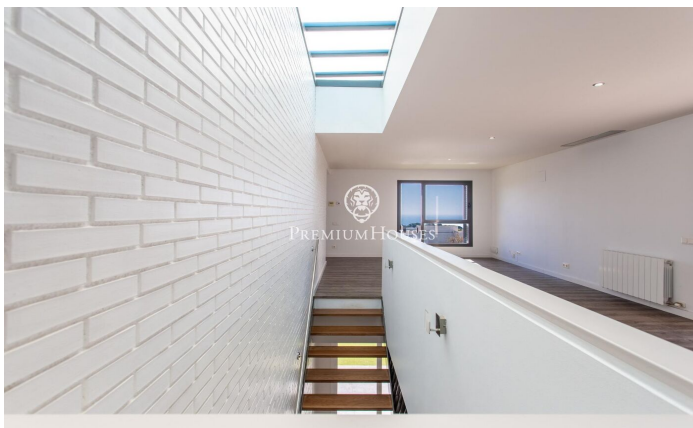

Casa de diseño con jardín y vistas al mar en venta en Mataró

Ref: PH101017

Mataró / Maresme/Barcelona Costa Norte

Descubre una vivienda única donde diseño, confort y vistas se combinan a la perfección. Situada en la exclusiva urbanización Vallveric de Mataró, esta elegante casa de estilo americano redefine el concepto de calidad de vida en la costa. Distribuida en dos plantas, la propiedad ha sido concebida para ofrecer la máxima comodidad y funcionalidad. En la planta baja, destinada a la zona de noche, encontramos un práctico despacho ideal para teletrabajo, junto a cuatro amplias habitaciones, una de ellas una magnífica suite que garantiza privacidad y confort. Todas ellas tienen salida directa al espacioso jardín de más de 300m² y a la piscina comunitaria. En este mismo nivel, la vivienda ofrece acceso directo a un espacioso garaje con capacidad para dos coches grandes y la ventaja adicional de poder estacionar un tercer vehículo. Completa esta planta un trastero. La planta superior, dedicada a la zona de día, sorprende con un luminoso salón-comedor bañado por luz natural, que se abre a una acogedora terraza chillout perfecta para disfrutar de momentos de relax. A continuación, una amplia cocina office, moderna y muy luminosa, se convierte en el corazón del hogar. Uno de los grandes atractivos de esta propiedad son sus impresionantes vistas abiertas al mar, que aportan u...

731.500 €

301 m²
5 Habitaciones
3 Baños
323 m² parcela
Piscina
AACC
Calefacción
Vistas al mar
Amueblado
Seguridad
Parking
Balcón
Armarios empotrados

Contáctenos para mas información o para concertar una visita