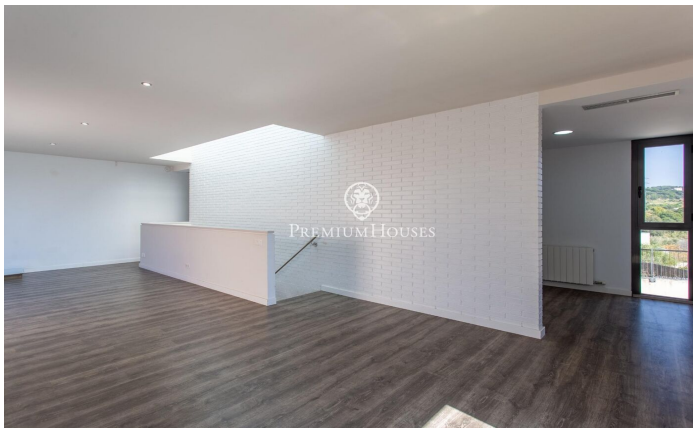

Casa de diseño con jardín y vistas al mar en venta en Mataró

Ref: PH101017

Mataró / Maresme/Barcelona Costa Norte

Descubre una vivienda única donde diseño, confort y vistas se combinan a la perfección. Situada en la exclusiva urbanización Vallveric de Mataró, esta elegante casa de estilo americano redefine el concepto de calidad de vida en la costa. Distribuida en dos plantas, la propiedad ha sido concebida para ofrecer la máxima comodidad y funcionalidad. En la planta baja, destinada a la zona de noche, encontramos un práctico despacho ideal para teletrabajo, junto a cuatro amplias habitaciones, una de ellas una magnífica suite que garantiza privacidad y confort. Todas ellas tienen salida directa al espacioso jardín de más de 300m² y a la piscina comunitaria. En este mismo nivel, la vivienda ofrece acceso directo a un espacioso garaje con capacidad para dos coches grandes y la ventaja adicional de poder estacionar un tercer vehículo. Completa esta planta un trastero. La planta superior, dedicada a la zona de día, sorprende con un luminoso salón-comedor bañado por luz natural, que se abre a una acogedora terraza chillout perfecta para disfrutar de momentos de relax. A continuación, una amplia cocina office, moderna y muy luminosa, se convierte en el corazón del hogar. Uno de los grandes atractivos de esta propiedad son sus impresionantes vistas abiertas al mar, que aportan u...

731.500 €

301 m²
5 Habitaciones
3 Baños
323 m² parcela
Piscina
AACC
Calefacción
Vistas al mar
Amueblado
Seguridad
Parking
Balcón
Armarios empotrados

Contáctenos para mas información o para concertar una visita