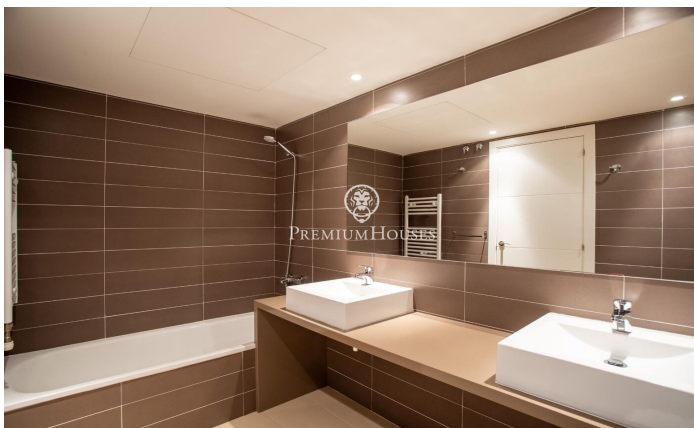

Casa de diseño con jardín y vistas al mar en venta en Mataró

Ref: PH101017

Mataró / Maresme/Barcelona Costa Norte

Descubre una vivienda única donde diseño, confort y vistas se combinan a la perfección. Situada en la exclusiva urbanización Vallveric de Mataró, esta elegante casa de estilo americano redefine el concepto de calidad de vida en la costa. Distribuida en dos plantas, la propiedad ha sido concebida para ofrecer la máxima comodidad y funcionalidad. En la planta baja, destinada a la zona de noche, encontramos un práctico despacho ideal para teletrabajo, junto a cuatro amplias habitaciones, una de ellas una magnífica suite que garantiza privacidad y confort. Todas ellas tienen salida directa al espacioso jardín de más de 300m² y a la piscina comunitaria. En este mismo nivel, la vivienda ofrece acceso directo a un espacioso garaje con capacidad para dos coches grandes y la ventaja adicional de poder estacionar un tercer vehículo. Completa esta planta un trastero. La planta superior, dedicada a la zona de día, sorprende con un luminoso salón-comedor bañado por luz natural, que se abre a una acogedora terraza chillout perfecta para disfrutar de momentos de relax. A continuación, una amplia cocina office, moderna y muy luminosa, se convierte en el corazón del hogar. Uno de los grandes atractivos de esta propiedad son sus impresionantes vistas abiertas al mar, que aportan u...

731.500 €

301 m²
5 Habitaciones
3 Baños
323 m² parcela
Piscina
AACC
Calefacción
Vistas al mar
Amueblado
Seguridad
Parking
Balcón
Armarios empotrados

Contáctenos para mas información o para concertar una visita