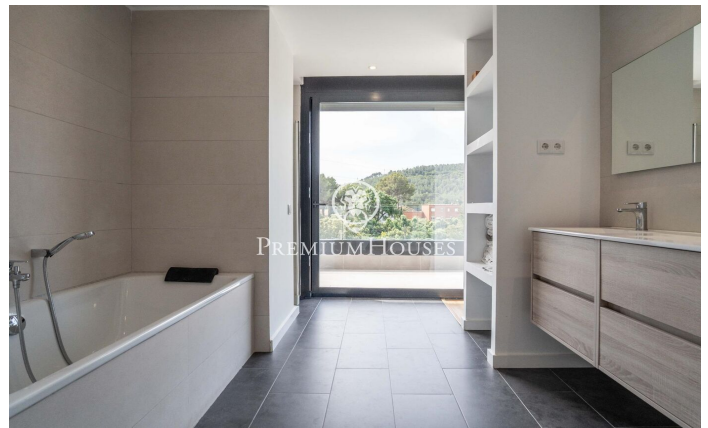

Contáctenos para mas información o para concertar una visita

Tel: +34 93 809 72 40

sitges@premiumhouses.com

www.premiumhouses.es