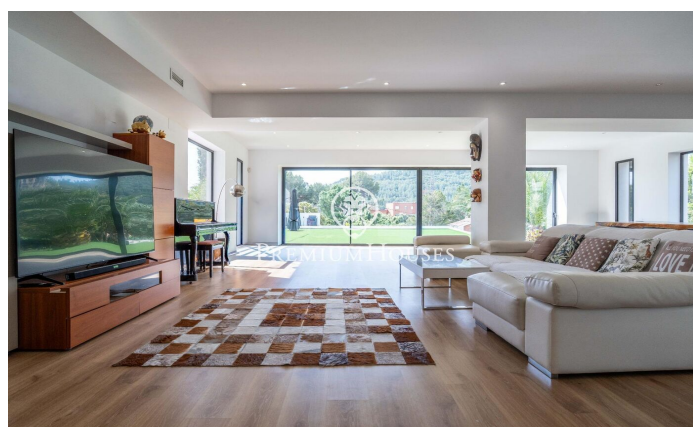

PREMIUMHOUSES
Excellence in Real Estate

Avda. Camí dels Capellans, 75
Local 4 Sitges
Tel: +34 93 809 72 40