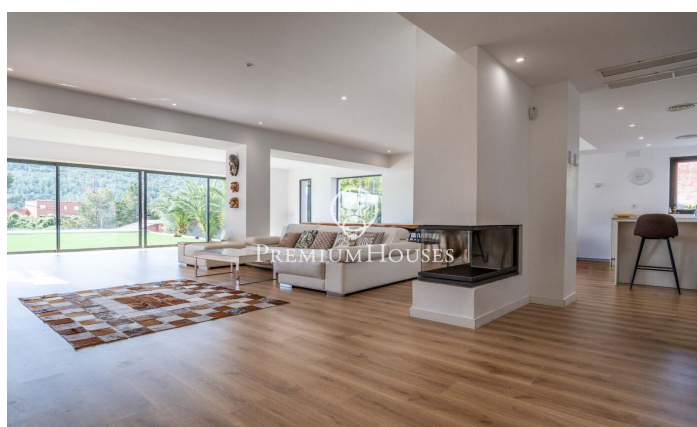

PREMIUMHOUSES
Excellence in Real Estate

Avda. Camí dels Capellans, 75
Local 4 Sitges
Tel: +34 93 809 72 40