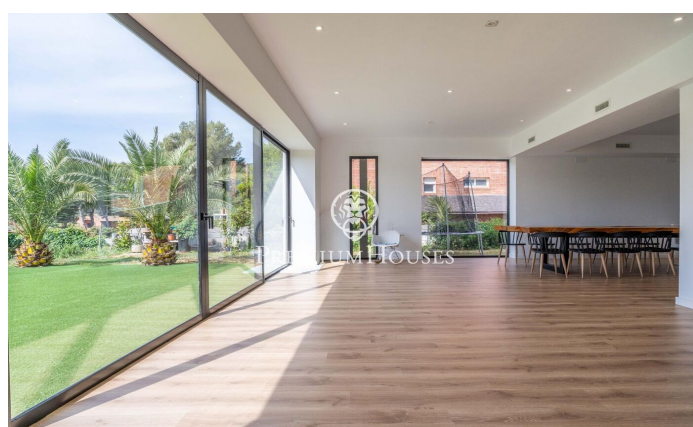

PREMIUMHOUSES
Excellence in Real Estate

Avda. Camí dels Capellans, 75
Local 4 Sitges
Tel: +34 93 809 72 40