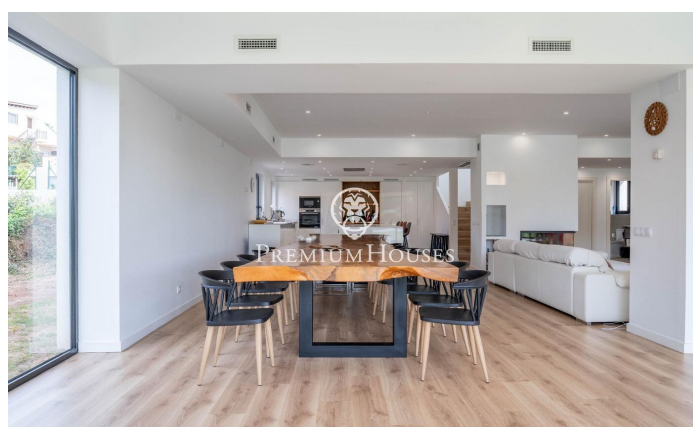

PREMIUMHOUSES
Excellence in Real Estate

Avda. Camí dels Capellans, 75
Local 4 Sitges
Tel: +34 93 809 72 40