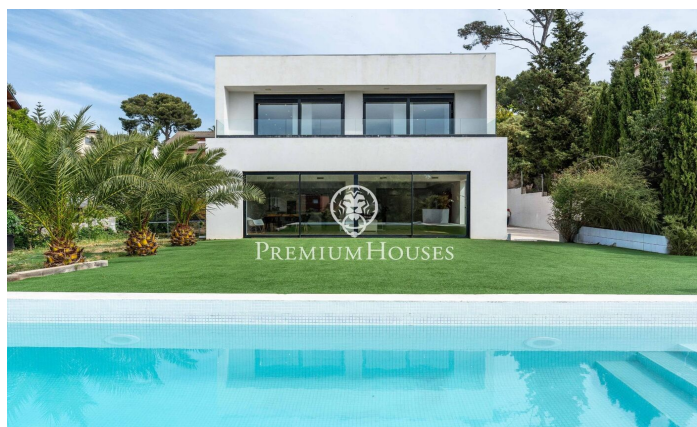

PREMIUMHOUSES
Excellence in Real Estate

Avda. Camí dels Capellans, 75
Local 4 Sitges
Tel: +34 93 809 72 40