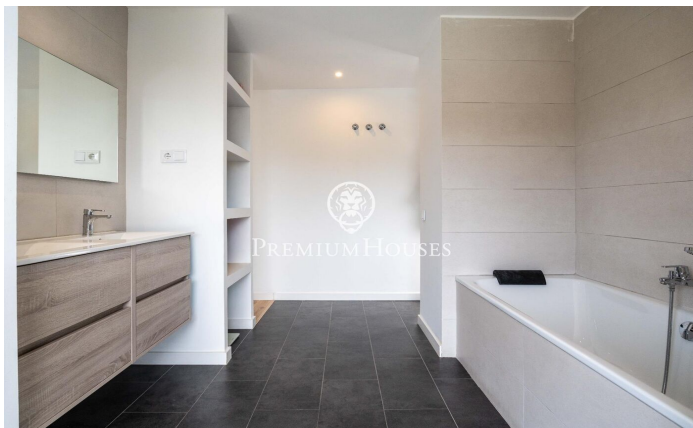

Contáctenos para mas información o para concertar una visita

Tel: +34 93 809 72 40

sitges@premiumhouses.com

www.premiumhouses.es