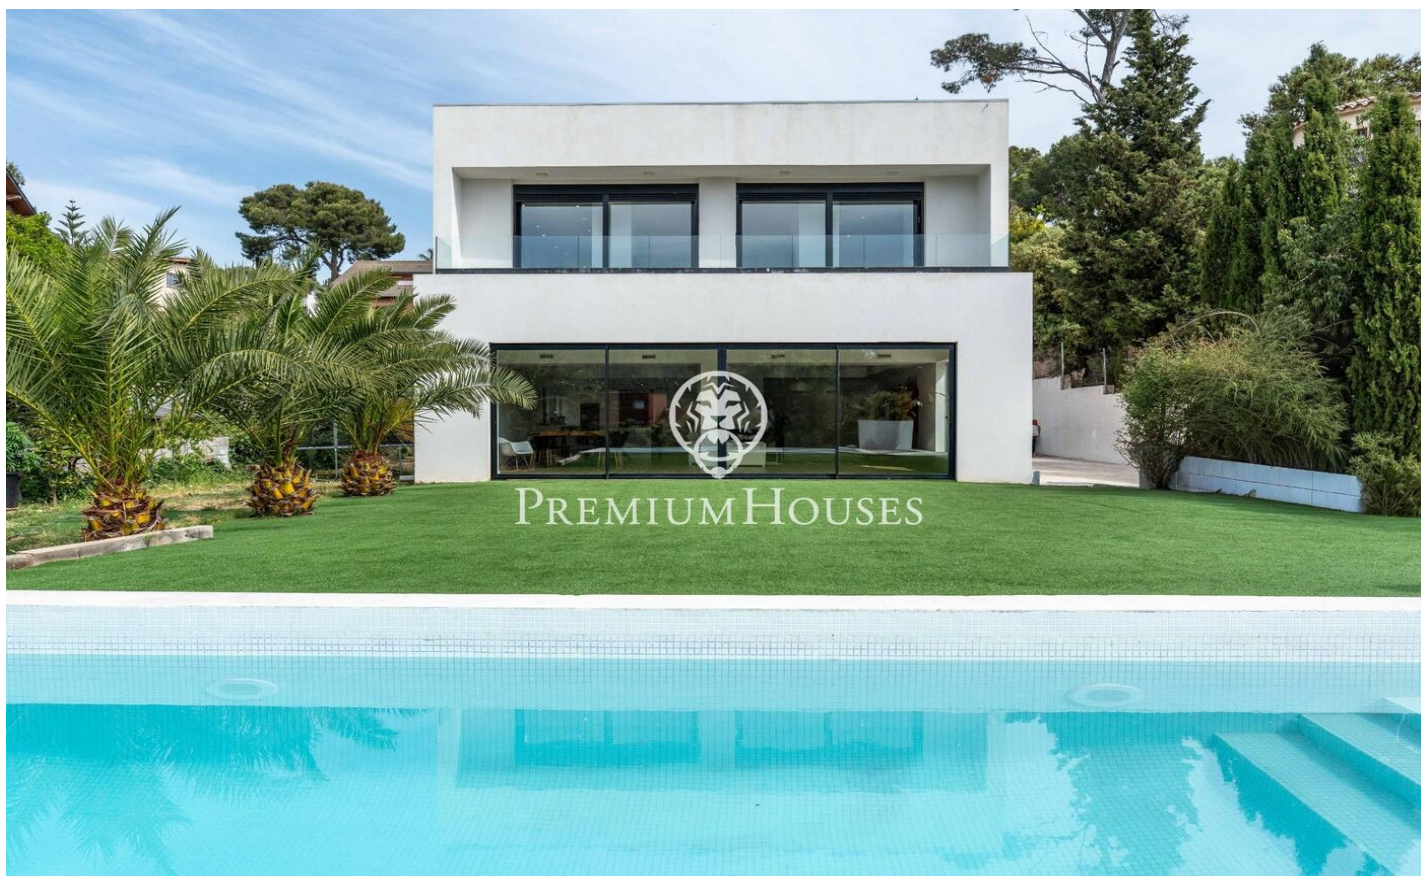

## Casa independiente con jardín y piscina en La Sentiu

Ref: PHS101303

### Gavà / Barcelona Costa Sur

En el barrio de La Sentiu de Gavà, tenemos a esta casa contemporánea. La vivienda está para entrar a vivir y tiene una gran parcela con frutales y una piscina de gran tamaño. Por su orientación a sur, la casa goza de mucha luz natural. La propiedad se divide en dos plantas. En la planta baja, zona de día, se compone de un gran salón-comedor con chimenea central y una cocina americana. Desde el salón-comedor se accede al jardín mediante un gran ventanal. Además, hay una habitación individual y un baño completo que da servicio a toda la planta baja. En la primera planta, zona de noche, se compone de cuatro habitaciones dobles, una en suite con su vestidor y salida a su terraza con vistas despejadas. Finalmente, un baño completo da servicio a las demás habitaciones. La casa está equipada con aire acondicionado por conductos y suelos radiantes en ambas plantas. El barrio de La Sentiu de Gavà se ubica dentro del Parc Natural del Garraf, a cinco minutos de Gavà y Castelldefels, con buen acceso a servicios, playa, aeropuerto y Barcelona.