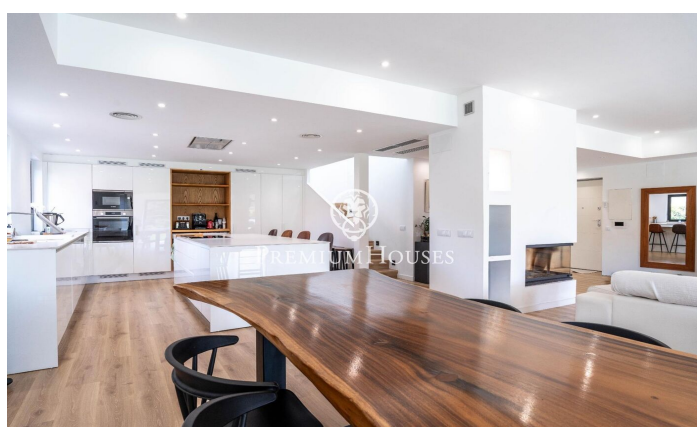

PREMIUMHOUSES
Excellence in Real Estate

Avda. Camí dels Capellans, 75
Local 4 Sitges
Tel: +34 93 809 72 40