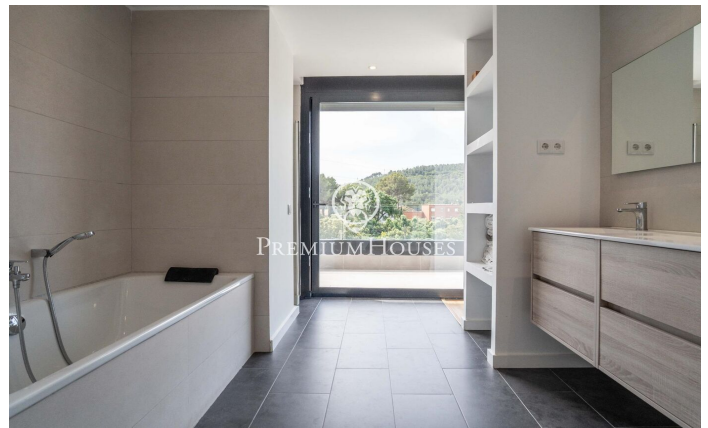

### Gavà / Barcelona Costa Sur

En el barrio de La Sentiu de Gavà, tenemos a esta casa contemporánea. La vivienda está para entrar a vivir y tiene una gran parcela con frutales y una piscina de gran tamaño. Por su orientación a sur, la casa goza de mucha luz natural. La propiedad se divide en dos plantas. En la planta baja, zona de día, se compone de un gran salón-comedor con chimenea central y una cocina americana. Desde el salón-comedor se accede al jardín mediante un gran ventanal. Además, hay una habitación individual y un baño completo que da servicio a toda la planta baja. En la primera planta, zona de noche, se compone de cuatro habitaciones dobles, una en suite con su vestidor y salida a su terraza con vistas despejadas. Finalmente, un baño completo da servicio a las demás habitaciones. La casa está equipada con aire acondicionado por conductos y suelos radiantes en ambas plantas. El barrio de La Sentiu de Gavà se ubica dentro del Parc Natural del Garraf, a cinco minutos de Gavà y Castelldefels, con buen acceso a servicios, playa, aeropuerto y Barcelona.

**2.000.000 €**

311 m<sup>2</sup>  
5 Habitaciones  
3 Baños  
993 m<sup>2</sup> parcela  
Piscina  
Calefacción  
Chimenea  
Seguridad  
Terraza  
Balcón  
Armarios empotrados

Contáctenos para mas información o para concertar una visita