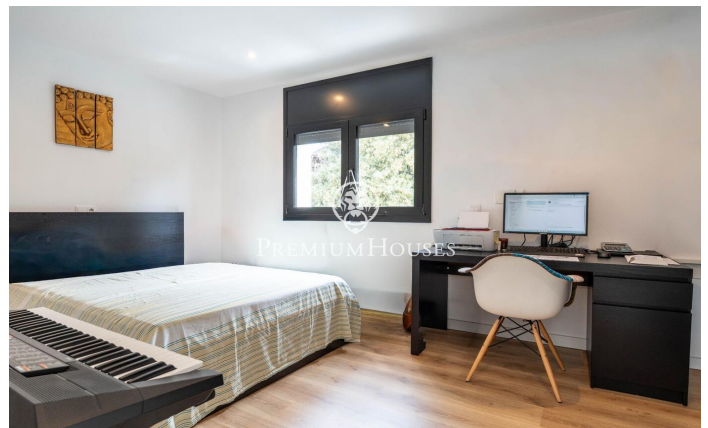

Contáctenos para mas información o para concertar una visita

Tel: +34 93 809 72 40

sitges@premiumhouses.com

www.premiumhouses.es