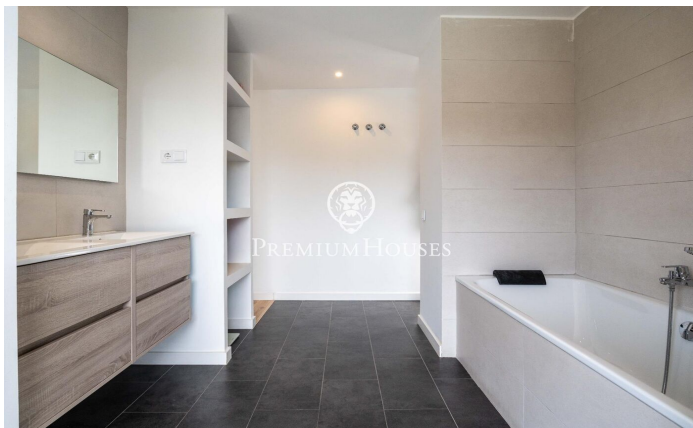

### Gavà / Barcelona Costa Sur

En el barrio de La Sentiu de Gavà, tenemos a esta casa contemporánea. La vivienda está para entrar a vivir y tiene una gran parcela con frutales y una piscina de gran tamaño. Por su orientación a sur, la casa goza de mucha luz natural. La propiedad se divide en dos plantas. En la planta baja, zona de día, se compone de un gran salón-comedor con chimenea central y una cocina americana. Desde el salón-comedor se accede al jardín mediante un gran ventanal. Además, hay una habitación individual y un baño completo que da servicio a toda la planta baja. En la primera planta, zona de noche, se compone de cuatro habitaciones dobles, una en suite con su vestidor y salida a su terraza con vistas despejadas. Finalmente, un baño completo da servicio a las demás habitaciones. La casa está equipada con aire acondicionado por conductos y suelos radiantes en ambas plantas. El barrio de La Sentiu de Gavà se ubica dentro del Parc Natural del Garraf, a cinco minutos de Gavà y Castelldefels, con buen acceso a servicios, playa, aeropuerto y Barcelona.

**2.000.000 €**

311 m<sup>2</sup>  
5 Habitaciones  
3 Baños  
993 m<sup>2</sup> parcela  
Piscina  
Calefacción  
Chimenea  
Seguridad  
Terraza  
Balcón  
Armarios empotrados

Contáctenos para mas información o para concertar una visita