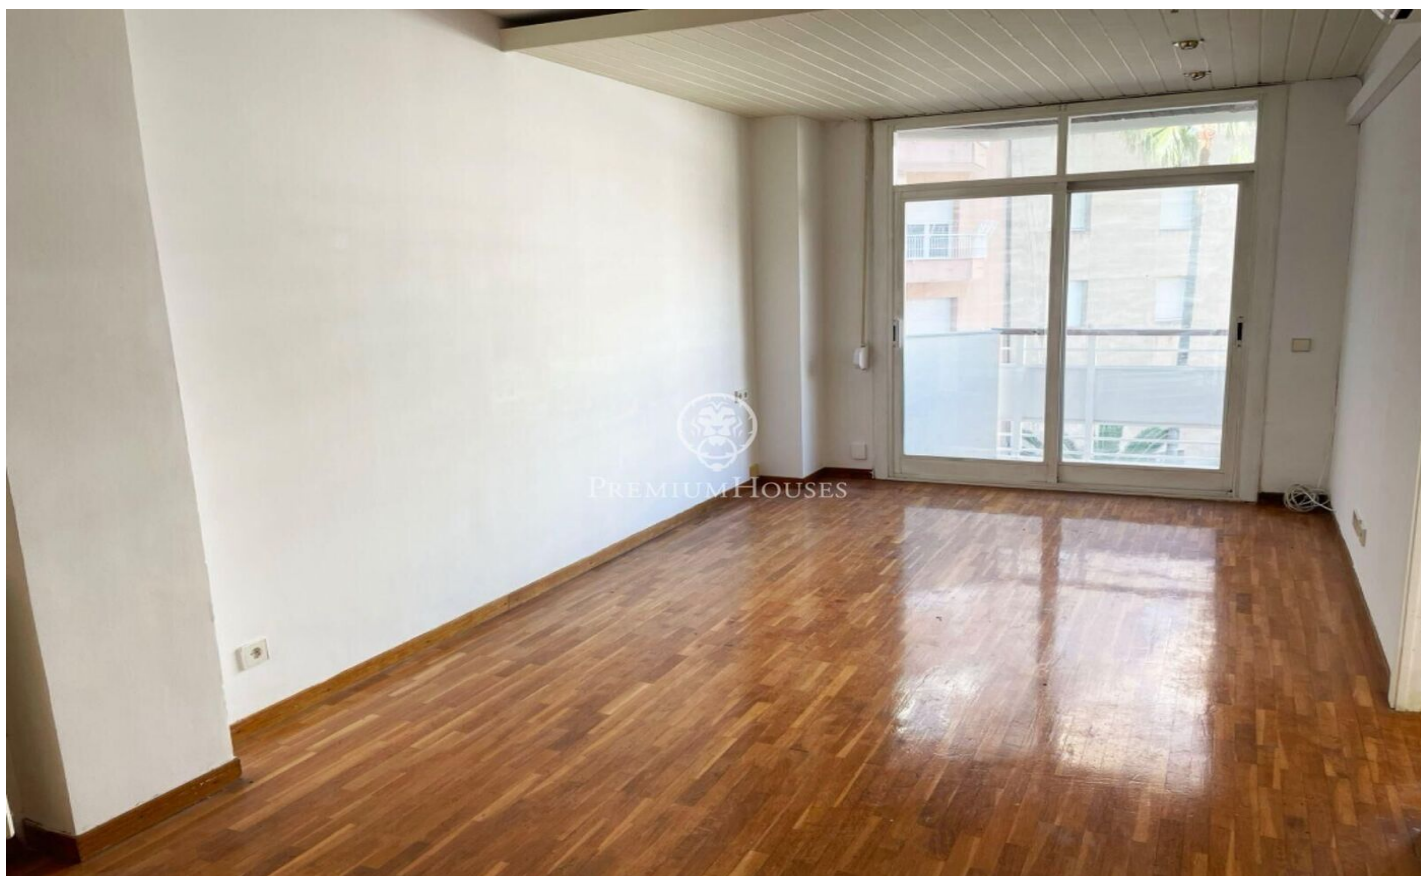

Excepcional piso en venta en Turo Park

Ref: P-016810

Turo Park / Barcelona Ciudad

Te presentamos este maravilloso piso de 65 m² con orientación norte, que destaca por su luminosidad y excelente distribución. Cuenta con dos amplias habitaciones dobles (una con acceso a balcón), un acogedor salón-comedor con salida a un balcón con vistas despejadas, y un baño completo. Además, dispone de aire acondicionado, calefacción individual y carpintería de aluminio de alta calidad. El edificio ofrece servicio de conserjería, dos ascensores y acceso adaptado. Ubicado en una zona privilegiada, este hogar combina la cercanía a comercios de prestigio, restaurantes exclusivos, tiendas de moda y excelentes conexiones de transporte público. Sus características lo convierten en una opción ideal tanto para vivir como para invertir, con un gran potencial para reformas. ¡Una oportunidad única que no querrás dejar pasar!

550.000 €

67 m²
2 Chambres
1 Salle de bain
CLIMATISATION
Chauffage
Ascenseur
Terrasse
Balcon
Placards intégrés