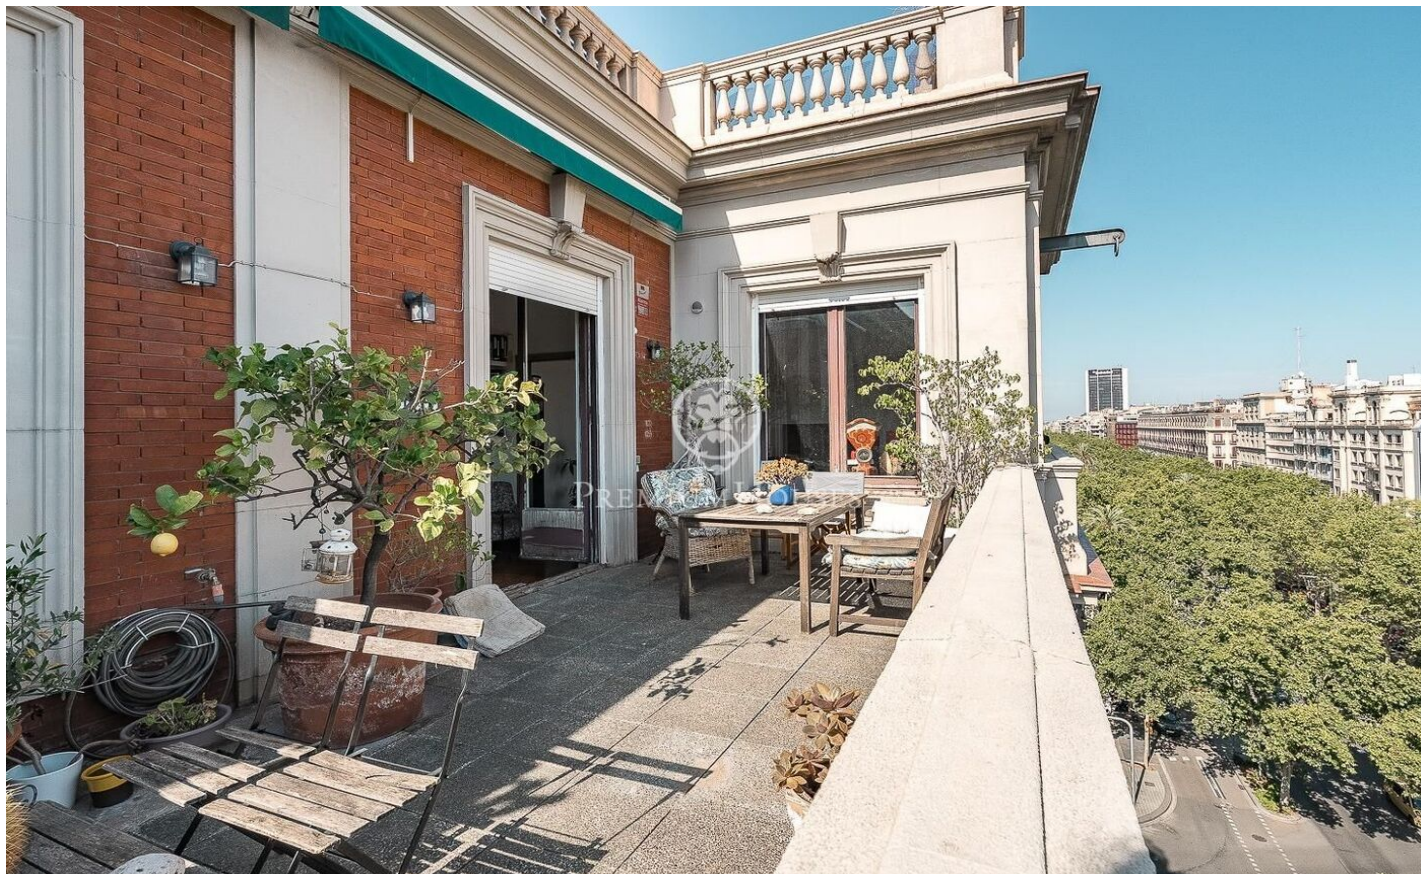

## Ático dúplex con 3 terrazas para personalizar en Diagonal - Turó Park

Ref: P-018240

### Turo Park / Barcelona Ciudad

En la confluencia más codiciada de la Avenida Diagonal, junto al Turó Park, se alza este imponente ático dúplex, una pieza de coleccionista esperando a ser esculpida. Ubicado en una majestuosa finca regia, este espacio de 175 m<sup>2</sup> interiores no es simplemente una propiedad a reformar, sino un lienzo en blanco para proyectar un estilo de vida sin límites. Su equilibrada distribución actual define el potencial de la vivienda, albergando en su primera planta una habitación doble y otra individual, junto a una cocina con despensa y una zona de lavadero independiente. La planta superior se reserva para la intimidad, ofreciendo una exclusiva habitación en suite. Su verdadera magia se despliega a través de tres terrazas privadas que suman 84 m<sup>2</sup> de pura desconexión urbana: desde el salón se accede a un oasis de 24 m<sup>2</sup> perfecto para el día a día; en el nivel superior, una imponente terraza de 36 m<sup>2</sup>; y, como refugio íntimo, una tercera terraza de 25 m<sup>2</sup> mira cara a cara al Tibidabo en un diálogo absoluto de privacidad. El inmueble ofrece el privilegio de un ascensor con acceso directo y privado al corazón de la vivienda, garantizando una entrada segura y sofisticada. Esta es una oportunidad irreplicable para inversores con visión y compradores exigentes que no buscan ...