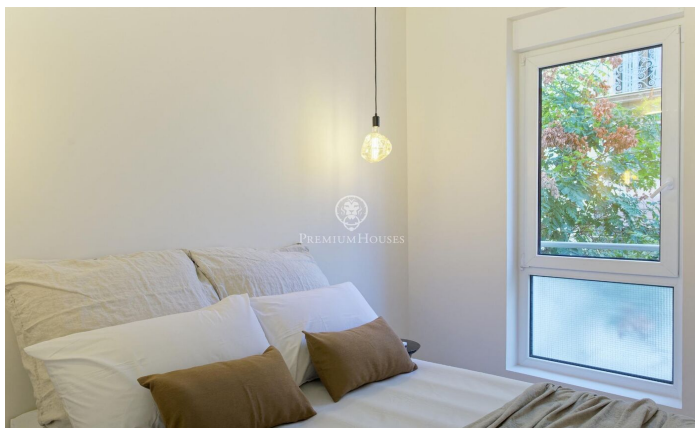

Pour plus d'informations ou pour planifier un rendez-vous

Tel: +34 93 200 30 79

info@premiumhouses.com

www.premiumhouses.es