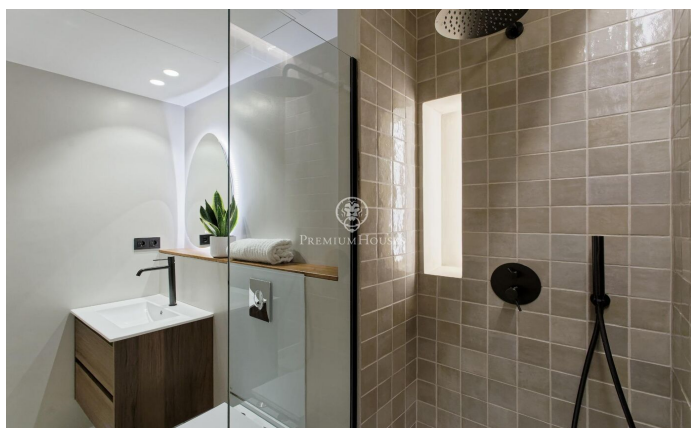

Pour plus d'informations ou pour planifier un rendez-vous

Tel: +34 93 200 30 79

info@premiumhouses.com

www.premiumhouses.es