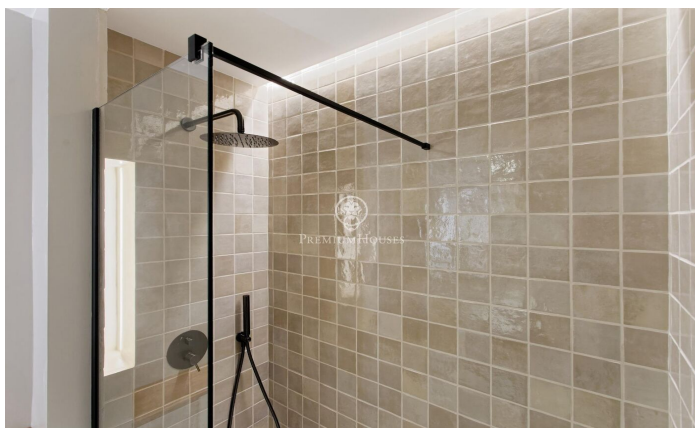

Pour plus d'informations ou pour planifier un rendez-vous

Tel: +34 93 200 30 79

info@premiumhouses.com

www.premiumhouses.es