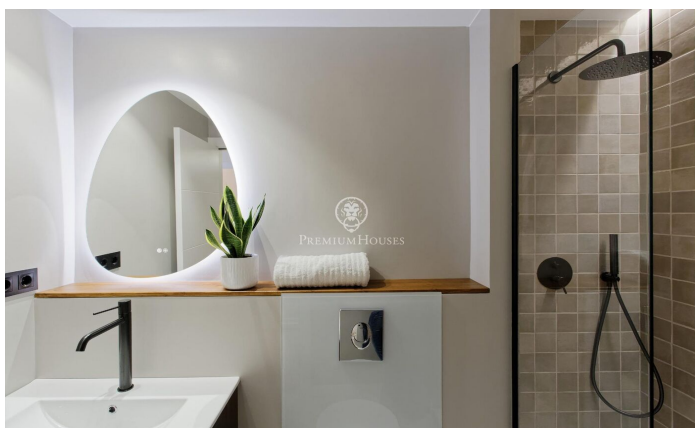

Pour plus d'informations ou pour planifier un rendez-vous

Tel: +34 93 200 30 79

info@premiumhouses.com

www.premiumhouses.es