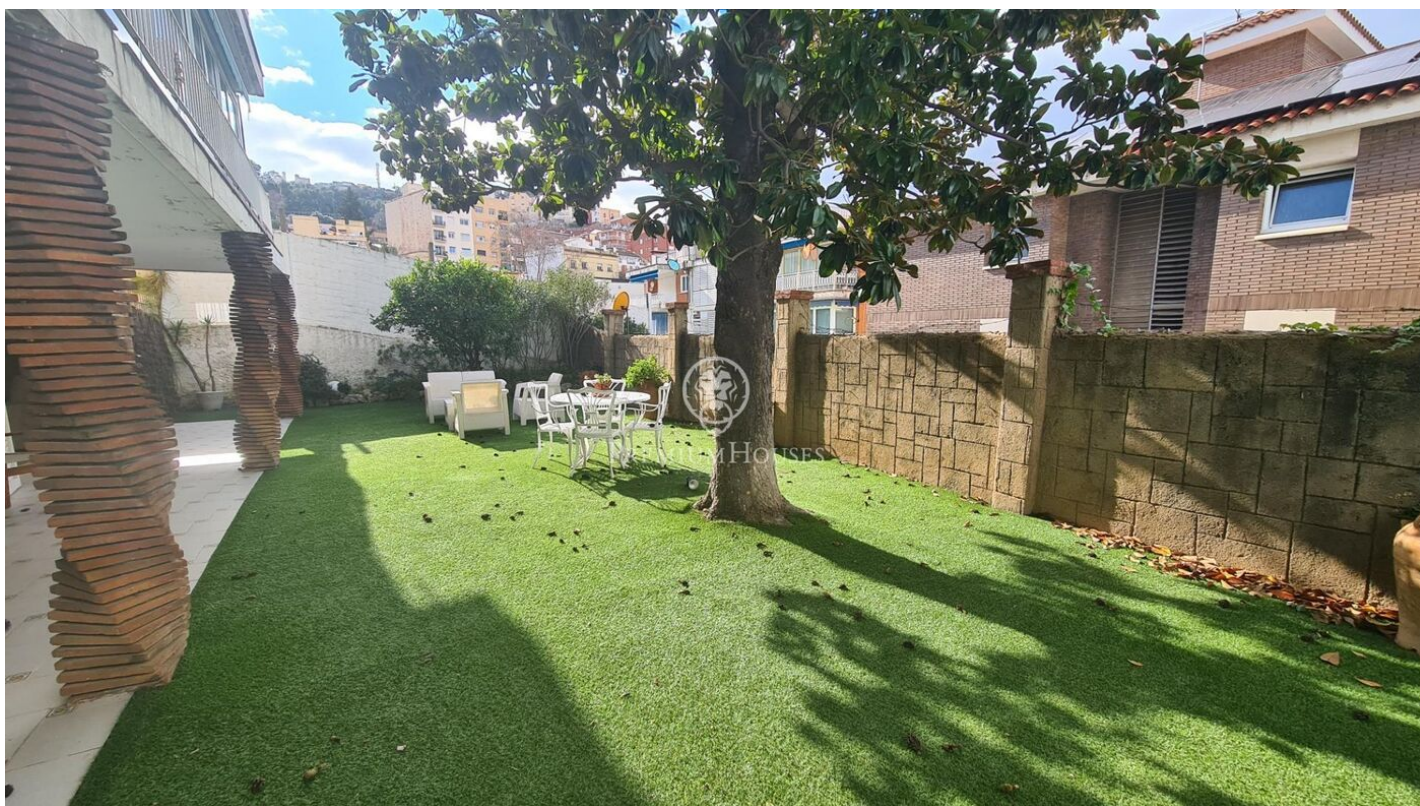

## Exclusiva vivienda con jardín privado en Barcelona

Ref: P-018250

### La Font d'En Fargues / Barcelona Ciudad

Premium Houses Barcelona presenta esta magnífica propiedad de 138 m<sup>2</sup>, ubicada en una de las zonas residenciales más agradables de Horta-Guinardó, un distrito que destaca por su ambiente tranquilo, su carácter familiar y su excelente conexión con el centro de Barcelona. La vivienda ofrece una excelente distribución, con tres habitaciones amplias, dos de ellas en suite, todas equipadas con armarios empotrados. Dispone de dos baños completos y un aseo, diseñados para aportar comodidad y funcionalidad en el día a día. El salón, amplio y luminoso, cuenta con chimenea, creando un ambiente cálido y acogedor, y se complementa con calefacción, garantizando confort durante todo el año. La cocina, de grandes dimensiones, está pensada para un uso práctico y confortable, e incorpora lavadero independiente. Uno de los grandes valores de esta propiedad es su jardín privado de 150 m<sup>2</sup>, soleado y muy disfrutable, ideal para relajarse, compartir momentos al aire libre o crear un auténtico oasis urbano. Horta-Guinardó combina a la perfección zonas verdes, servicios de proximidad, comercios, colegios y transporte público, con la cercanía a espacios naturales como el Parque del Laberinto de Horta y la Sierra de Collserola, convirtiéndose en una opción ideal para quienes ...