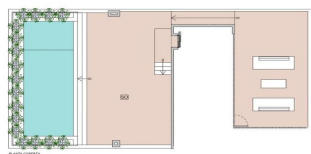

ÀTIC	
OTL	SALA D'ESTRIBAMENT/COCINA
OTL	HABITACIÓ 1
OTL	HABITACIÓ 2
OTL	BANY 1
OTL	BANY 2
OTL	W.C.
OTL	TERMINALS COBERTA
OTL	TOTAL OTL