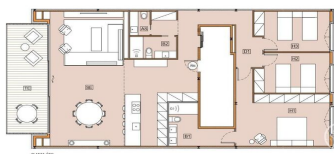

ÀTIC	
OTL	SALA D'ESTRIBAMENT/COCINA
OTL	HABITACIÓ 1
OTL	HABITACIÓ 2
OTL	BANY 1
OTL	BANY 2
OTL	W.C.
OTL	TERMINALS COBERTA
OTL	TOTAL OTL