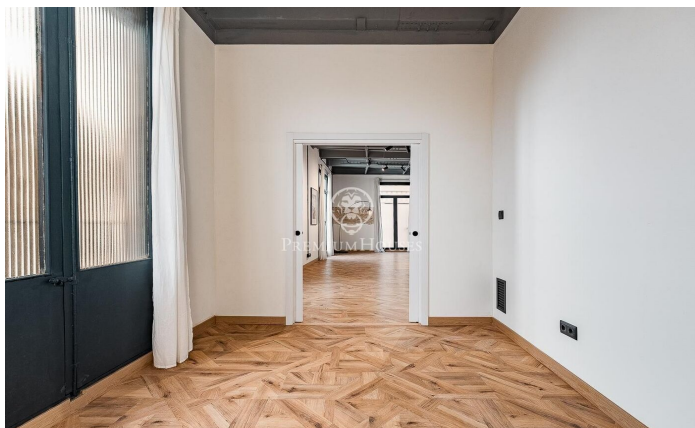

Pour plus d'informations ou pour planifier un rendez-vous

Tel: +34 93 200 30 79

info@premiumhouses.com

www.premiumhouses.es