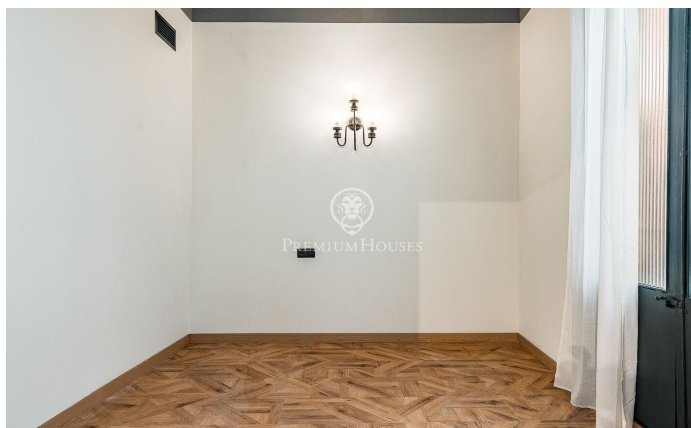

Pour plus d'informations ou pour planifier un rendez-vous

Tel: +34 93 200 30 79

info@premiumhouses.com

www.premiumhouses.es