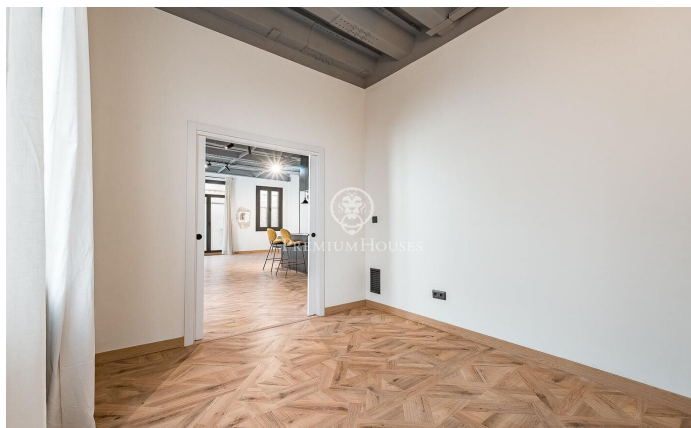

Pour plus d'informations ou pour planifier un rendez-vous

Tel: +34 93 200 30 79

info@premiumhouses.com

www.premiumhouses.es