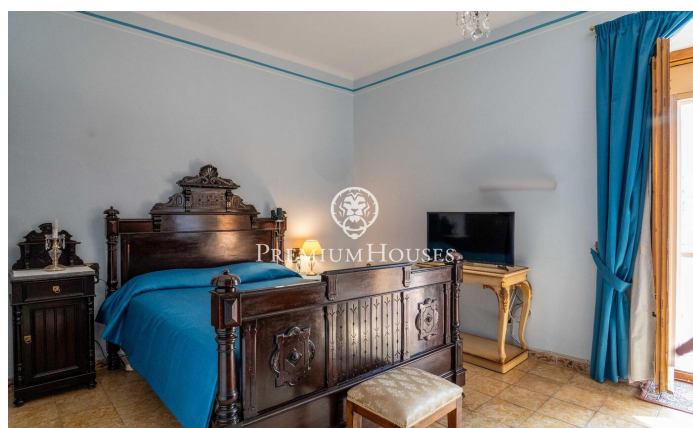

Maison de village seigneuriale à Vilaverd

Ref: PHS101161

Vilaverd / Tarragona - Costa Dorada

Au centre de la commune de Vilaverd se trouve cette maison de village seigneuriale. La propriété dispose d'un grand patio où vous pourrez profiter de la vue sur la montagne. La maison est répartie sur quatre étages : Le rez-de-chaussée abrite la zone de jour. Cet étage se compose d'un grand salon-salle à manger avec cheminée, d'une terrasse vitrée avec vue sur la montagne et d'une cuisine indépendante donnant sur une deuxième terrasse. À cet étage, nous trouvons également un bureau avec accès à un balcon privé. Une salle de bain complète dessert cet étage. Le premier étage comprend la zone nuit. Trois chambres doubles, dont deux avec accès à la terrasse, et une chambre simple composent cet étage. Une salle de bain complète dessert la zone nuit. Le deuxième étage est un grenier qui comprend une salle polyvalente. Le sous-sol comprend un garage pour une petite voiture, un cellier et une buanderie. Vilaverd est une commune de cinq cents habitants, parfaite pour ceux qui recherchent la tranquillité sans renoncer aux services de base. Située sur les rives du Francolí et entourée par le cadre naturel des montagnes de Prades, c'est un paradis pour les amateurs de randonnée, de vélo et d'escapades en plein air. La commune offre une excellente conne...

259.000 €

469 m²
5 Chambres
2 Salles de bain
348 m² complot
Chauffage
Vues sur la montagne
Arrière-cour
Débarras
Téléphone
Cheminée
Terrasse
Balcon

Pour plus d'informations ou pour planifier un rendez-vous