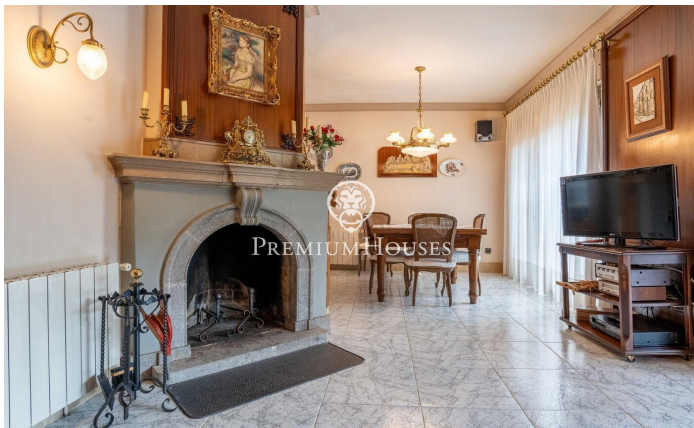

Maison de village seigneuriale à Vilaverd

Ref: PHS101161

Vilaverd / Tarragona - Costa Dorada

Au centre de la commune de Vilaverd se trouve cette maison de village seigneuriale. La propriété dispose d'un grand patio où vous pourrez profiter de la vue sur la montagne. La maison est répartie sur quatre étages : Le rez-de-chaussée abrite la zone de jour. Cet étage se compose d'un grand salon-salle à manger avec cheminée, d'une terrasse vitrée avec vue sur la montagne et d'une cuisine indépendante donnant sur une deuxième terrasse. À cet étage, nous trouvons également un bureau avec accès à un balcon privé. Une salle de bain complète dessert cet étage. Le premier étage comprend la zone nuit. Trois chambres doubles, dont deux avec accès à la terrasse, et une chambre simple composent cet étage. Une salle de bain complète dessert la zone nuit. Le deuxième étage est un grenier qui comprend une salle polyvalente. Le sous-sol comprend un garage pour une petite voiture, un cellier et une buanderie. Vilaverd est une commune de cinq cents habitants, parfaite pour ceux qui recherchent la tranquillité sans renoncer aux services de base. Située sur les rives du Francolí et entourée par le cadre naturel des montagnes de Prades, c'est un paradis pour les amateurs de randonnée, de vélo et d'escapades en plein air. La commune offre une excellente conne...

269.000 €

469 m²
5 Chambres
2 Salles de bain
348 m² complot
Chauffage
Vues sur la montagne
Arrière-cour
Débarras
Téléphone
Cheminée
Terrasse
Balcon

Pour plus d'informations ou pour planifier un rendez-vous