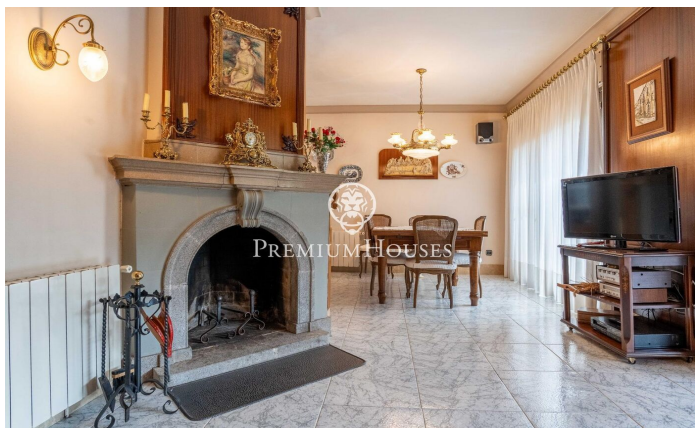

Maison de village seigneuriale à Vilaverd

Ref: PHS101161

Vilaverd / Tarragona - Costa Dorada

Au centre de la commune de Vilaverd se trouve cette maison de village seigneuriale. La propriété dispose d'un grand patio où vous pourrez profiter de la vue sur la montagne. La maison est répartie sur quatre étages : Le rez-de-chaussée abrite la zone de jour. Cet étage se compose d'un grand salon-salle à manger avec cheminée, d'une terrasse vitrée avec vue sur la montagne et d'une cuisine indépendante donnant sur une deuxième terrasse. À cet étage, nous trouvons également un bureau avec accès à un balcon privé. Une salle de bain complète dessert cet étage. Le premier étage comprend la zone nuit. Trois chambres doubles, dont deux avec accès à la terrasse, et une chambre simple composent cet étage. Une salle de bain complète dessert la zone nuit. Le deuxième étage est un grenier qui comprend une salle polyvalente. Le sous-sol comprend un garage pour une petite voiture, un cellier et une buanderie. Vilaverd est une commune de cinq cents habitants, parfaite pour ceux qui recherchent la tranquillité sans renoncer aux services de base. Située sur les rives du Francolí et entourée par le cadre naturel des montagnes de Prades, c'est un paradis pour les amateurs de randonnée, de vélo et d'escapades en plein air. La commune offre une excellente conne...

259.000 €

469 m²
5 Chambres
2 Salles de bain
348 m² complot
Chauffage
Vues sur la montagne
Arrière-cour
Débarras
Téléphone
Cheminée
Terrasse
Balcon

Pour plus d'informations ou pour planifier un rendez-vous