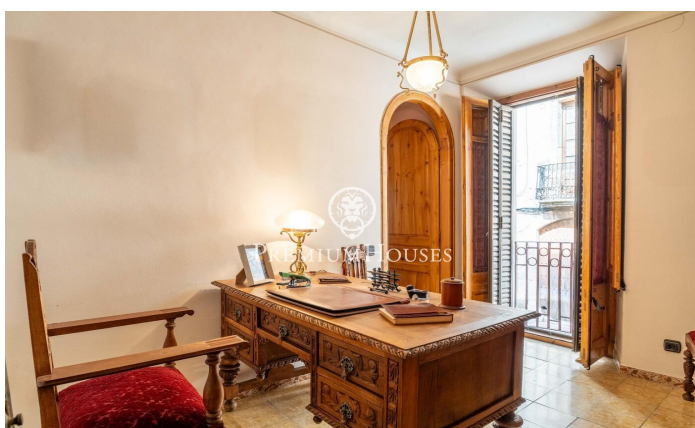

Pour plus d'informations ou pour planifier un rendez-vous

Tel: +34 93 540 22 22

info@premiumhouses.com

www.premiumhouses.es