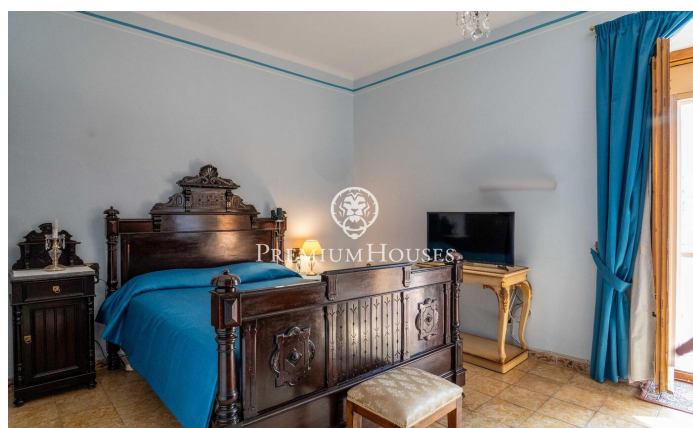

Maison de village seigneuriale à Vilaverd

Ref: PHS101161

Vilaverd / Tarragona - Costa Dorada

Au centre de la commune de Vilaverd se trouve cette maison de village seigneuriale. La propriété dispose d'un grand patio où vous pourrez profiter de la vue sur la montagne. La maison est répartie sur quatre étages : Le rez-de-chaussée abrite la zone de jour. Cet étage se compose d'un grand salon-salle à manger avec cheminée, d'une terrasse vitrée avec vue sur la montagne et d'une cuisine indépendante donnant sur une deuxième terrasse. À cet étage, nous trouvons également un bureau avec accès à un balcon privé. Une salle de bain complète dessert cet étage. Le premier étage comprend la zone nuit. Trois chambres doubles, dont deux avec accès à la terrasse, et une chambre simple composent cet étage. Une salle de bain complète dessert la zone nuit. Le deuxième étage est un grenier qui comprend une salle polyvalente. Le sous-sol comprend un garage pour une petite voiture, un cellier et une buanderie. Vilaverd est une commune de cinq cents habitants, parfaite pour ceux qui recherchent la tranquillité sans renoncer aux services de base. Située sur les rives du Francolí et entourée par le cadre naturel des montagnes de Prades, c'est un paradis pour les amateurs de randonnée, de vélo et d'escapades en plein air. La commune offre une excellente conne...

269.000 €

469 m²
5 Chambres
2 Salles de bain
348 m² complot
Chauffage
Vues sur la montagne
Arrière-cour
Débarras
Téléphone
Cheminée
Terrasse
Balcon

Pour plus d'informations ou pour planifier un rendez-vous