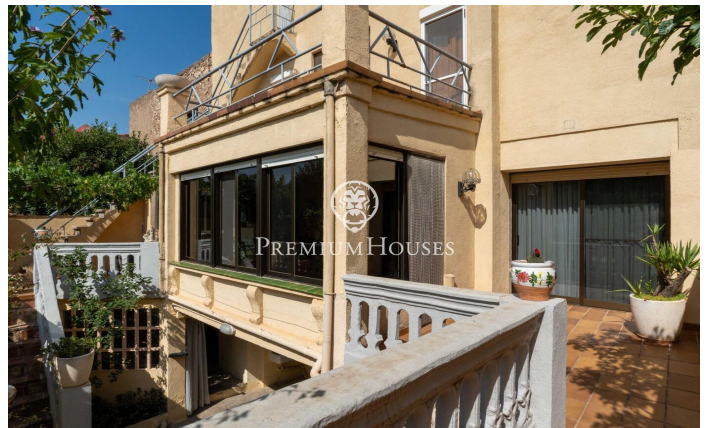

Maison de village seigneuriale à Vilaverd

Ref: PHS101161

Vilaverd / Tarragona - Costa Dorada

Au centre de la commune de Vilaverd se trouve cette maison de village seigneuriale. La propriété dispose d'un grand patio où vous pourrez profiter de la vue sur la montagne. La maison est répartie sur quatre étages : Le rez-de-chaussée abrite la zone de jour. Cet étage se compose d'un grand salon-salle à manger avec cheminée, d'une terrasse vitrée avec vue sur la montagne et d'une cuisine indépendante donnant sur une deuxième terrasse. À cet étage, nous trouvons également un bureau avec accès à un balcon privé. Une salle de bain complète dessert cet étage. Le premier étage comprend la zone nuit. Trois chambres doubles, dont deux avec accès à la terrasse, et une chambre simple composent cet étage. Une salle de bain complète dessert la zone nuit. Le deuxième étage est un grenier qui comprend une salle polyvalente. Le sous-sol comprend un garage pour une petite voiture, un cellier et une buanderie. Vilaverd est une commune de cinq cents habitants, parfaite pour ceux qui recherchent la tranquillité sans renoncer aux services de base. Située sur les rives du Francolí et entourée par le cadre naturel des montagnes de Prades, c'est un paradis pour les amateurs de randonnée, de vélo et d'escapades en plein air. La commune offre une excellente conne...

259.000 €

469 m²
5 Chambres
2 Salles de bain
348 m² complot
Chauffage
Vues sur la montagne
Arrière-cour
Débarras
Téléphone
Cheminée
Terrasse
Balcon

Pour plus d'informations ou pour planifier un rendez-vous