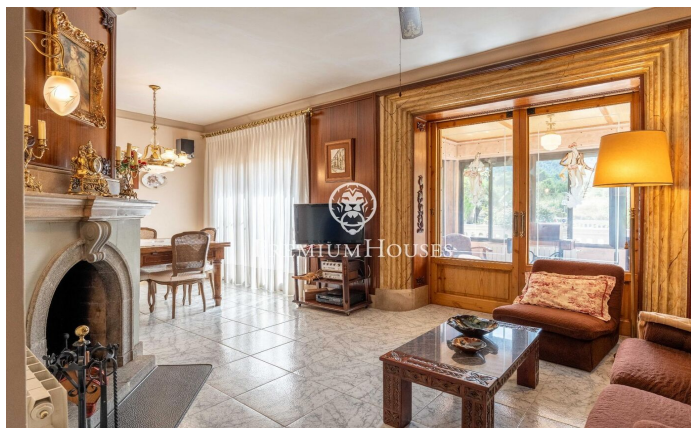

Maison de village seigneuriale à Vilaverd

Ref: PHS101161

Vilaverd / Tarragona - Costa Dorada

Au centre de la commune de Vilaverd se trouve cette maison de village seigneuriale. La propriété dispose d'un grand patio où vous pourrez profiter de la vue sur la montagne. La maison est répartie sur quatre étages : Le rez-de-chaussée abrite la zone de jour. Cet étage se compose d'un grand salon-salle à manger avec cheminée, d'une terrasse vitrée avec vue sur la montagne et d'une cuisine indépendante donnant sur une deuxième terrasse. À cet étage, nous trouvons également un bureau avec accès à un balcon privé. Une salle de bain complète dessert cet étage. Le premier étage comprend la zone nuit. Trois chambres doubles, dont deux avec accès à la terrasse, et une chambre simple composent cet étage. Une salle de bain complète dessert la zone nuit. Le deuxième étage est un grenier qui comprend une salle polyvalente. Le sous-sol comprend un garage pour une petite voiture, un cellier et une buanderie. Vilaverd est une commune de cinq cents habitants, parfaite pour ceux qui recherchent la tranquillité sans renoncer aux services de base. Située sur les rives du Francolí et entourée par le cadre naturel des montagnes de Prades, c'est un paradis pour les amateurs de randonnée, de vélo et d'escapades en plein air. La commune offre une excellente conne...

259.000 €

469 m²
5 Chambres
2 Salles de bain
348 m² complot
Chauffage
Vues sur la montagne
Arrière-cour
Débarras
Téléphone
Cheminée
Terrasse
Balcon

Pour plus d'informations ou pour planifier un rendez-vous