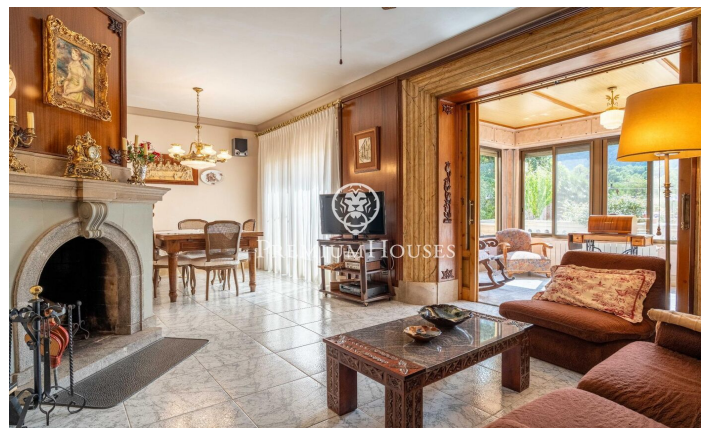

Maison de village seigneuriale à Vilaverd

Ref: PHS101161

Vilaverd / Tarragona - Costa Dorada

Au centre de la commune de Vilaverd se trouve cette maison de village seigneuriale. La propriété dispose d'un grand patio où vous pourrez profiter de la vue sur la montagne. La maison est répartie sur quatre étages : Le rez-de-chaussée abrite la zone de jour. Cet étage se compose d'un grand salon-salle à manger avec cheminée, d'une terrasse vitrée avec vue sur la montagne et d'une cuisine indépendante donnant sur une deuxième terrasse. À cet étage, nous trouvons également un bureau avec accès à un balcon privé. Une salle de bain complète dessert cet étage. Le premier étage comprend la zone nuit. Trois chambres doubles, dont deux avec accès à la terrasse, et une chambre simple composent cet étage. Une salle de bain complète dessert la zone nuit. Le deuxième étage est un grenier qui comprend une salle polyvalente. Le sous-sol comprend un garage pour une petite voiture, un cellier et une buanderie. Vilaverd est une commune de cinq cents habitants, parfaite pour ceux qui recherchent la tranquillité sans renoncer aux services de base. Située sur les rives du Francolí et entourée par le cadre naturel des montagnes de Prades, c'est un paradis pour les amateurs de randonnée, de vélo et d'escapades en plein air. La commune offre une excellente conne...

269.000 €

469 m²
5 Chambres
2 Salles de bain
348 m² complot
Chauffage
Vues sur la montagne
Arrière-cour
Débarras
Téléphone
Cheminée
Terrasse
Balcon

Pour plus d'informations ou pour planifier un rendez-vous