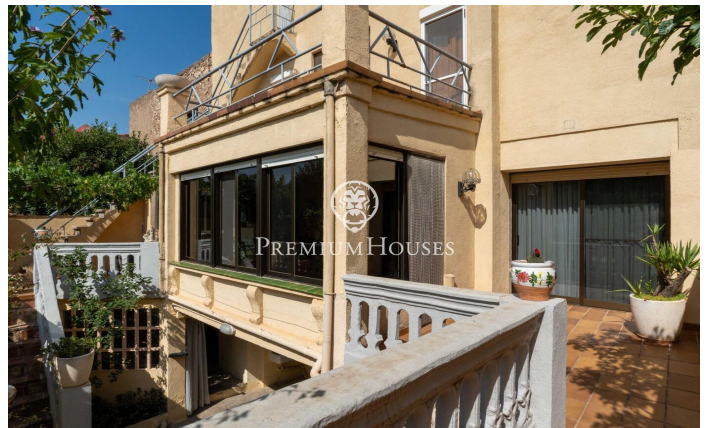

Maison de village seigneuriale à Vilaverd

Ref: PHS101161

Vilaverd / Tarragona - Costa Dorada

Au centre de la commune de Vilaverd se trouve cette maison de village seigneuriale. La propriété dispose d'un grand patio où vous pourrez profiter de la vue sur la montagne. La maison est répartie sur quatre étages : Le rez-de-chaussée abrite la zone de jour. Cet étage se compose d'un grand salon-salle à manger avec cheminée, d'une terrasse vitrée avec vue sur la montagne et d'une cuisine indépendante donnant sur une deuxième terrasse. À cet étage, nous trouvons également un bureau avec accès à un balcon privé. Une salle de bain complète dessert cet étage. Le premier étage comprend la zone nuit. Trois chambres doubles, dont deux avec accès à la terrasse, et une chambre simple composent cet étage. Une salle de bain complète dessert la zone nuit. Le deuxième étage est un grenier qui comprend une salle polyvalente. Le sous-sol comprend un garage pour une petite voiture, un cellier et une buanderie. Vilaverd est une commune de cinq cents habitants, parfaite pour ceux qui recherchent la tranquillité sans renoncer aux services de base. Située sur les rives du Francolí et entourée par le cadre naturel des montagnes de Prades, c'est un paradis pour les amateurs de randonnée, de vélo et d'escapades en plein air. La commune offre une excellente conne...

269.000 €

469 m²
5 Chambres
2 Salles de bain
348 m² complot
Chauffage
Vues sur la montagne
Arrière-cour
Débarras
Téléphone
Cheminée
Terrasse
Balcon

Pour plus d'informations ou pour planifier un rendez-vous