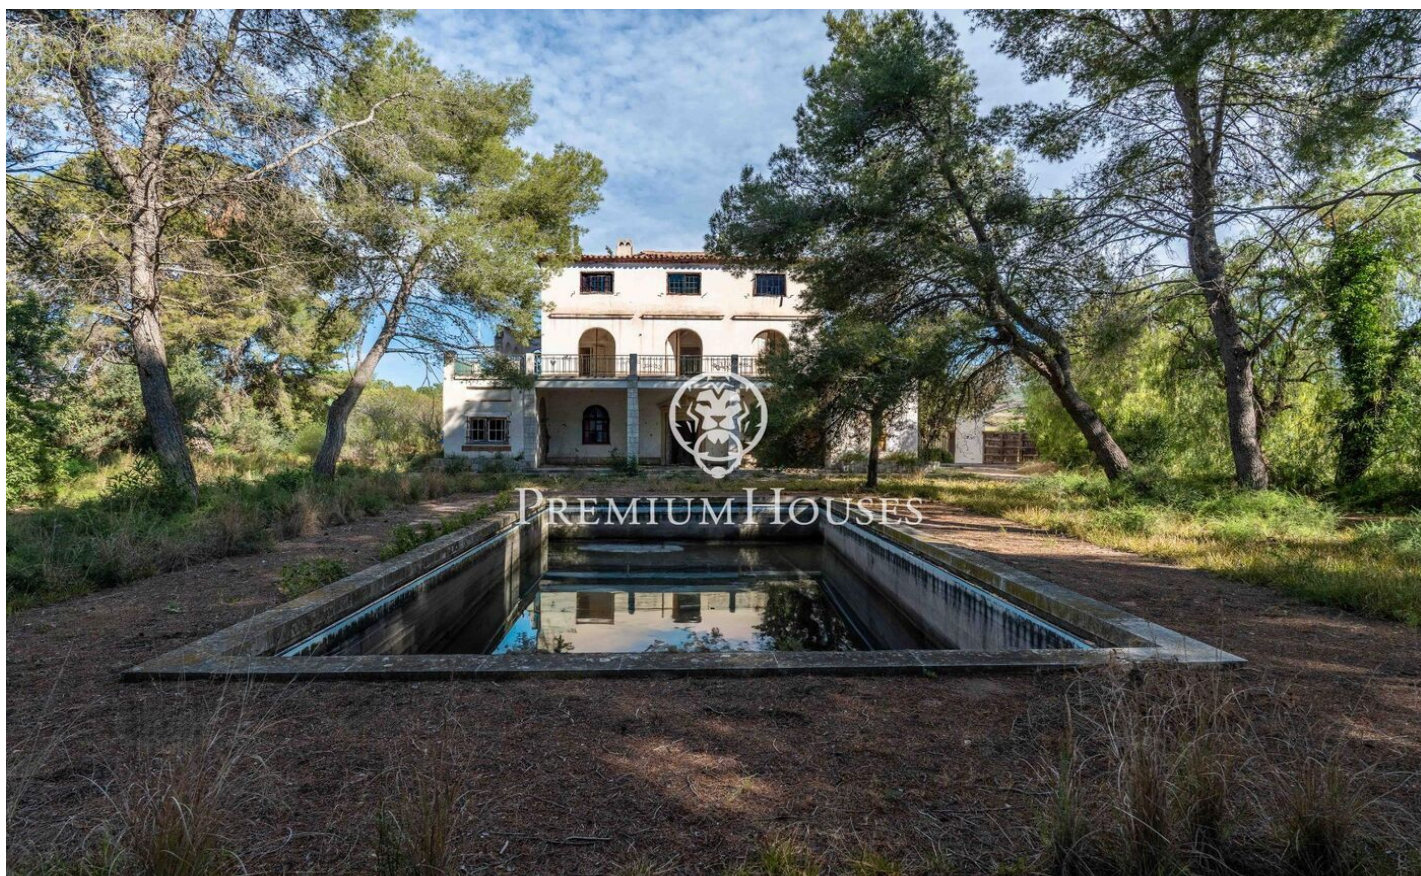

## Manoir à Nord

Ref: PHS101346

### Vilanova i la Geltrú / Barcelona Costa Sur

Dans le quartier Nord de Vilanova i la Geltrú, nous vous présentons cette ancienne demeure de maître, nichée sur un terrain rural de 4,36 hectares et d'une superficie totale de 1 600 m<sup>2</sup> répartie entre plusieurs bâtiments. La maison principale offre 476 m<sup>2</sup> de surface habitable et présente une architecture du milieu du XXe siècle. Elle est entourée de jardins, d'une cour en fronton, d'une piscine et d'un bâtiment ayant autrefois servi de vestiaires. Plus loin sur la propriété se trouvent plusieurs dépendances, des champs cultivés et une oliveraie centenaire. La propriété bénéficie d'un approvisionnement en eau abondant grâce au canal de Foix et possède également son propre puits. Il s'agit d'un domaine entièrement plat, offrant une vue dégagée et une tranquillité absolue. Le domaine est situé dans le quartier Nord de Vilanova i la Geltrú, une zone très facilement accessible depuis le centre-ville et l'autoroute C-15.