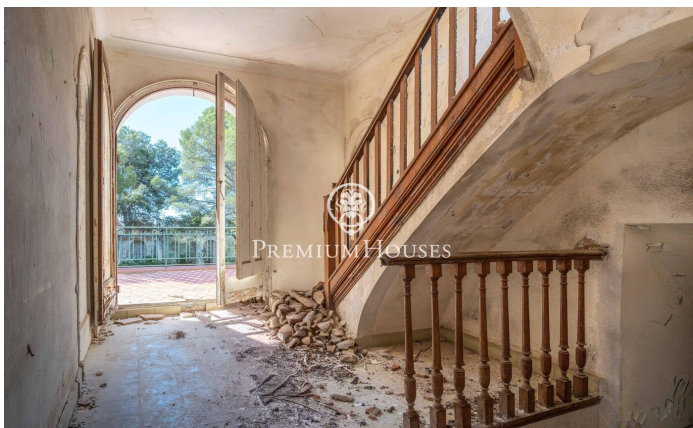

Pour plus d'informations ou pour planifier un rendez-vous

Tel: +34 93 809 72 40

sitges@premiumhouses.com

www.premiumhouses.es