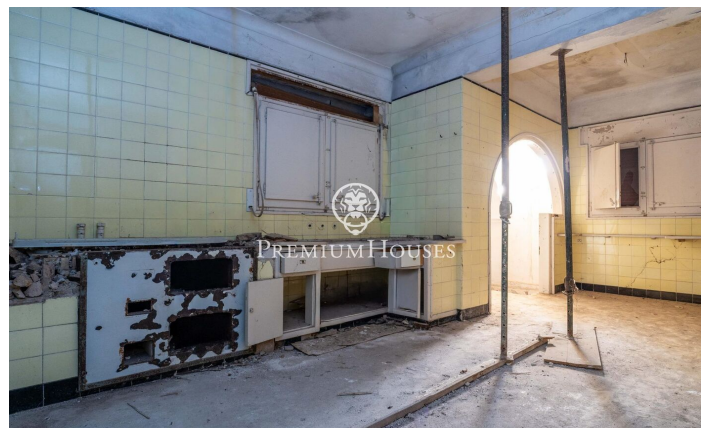

Pour plus d'informations ou pour planifier un rendez-vous

Tel: +34 93 809 72 40

sitges@premiumhouses.com

www.premiumhouses.es