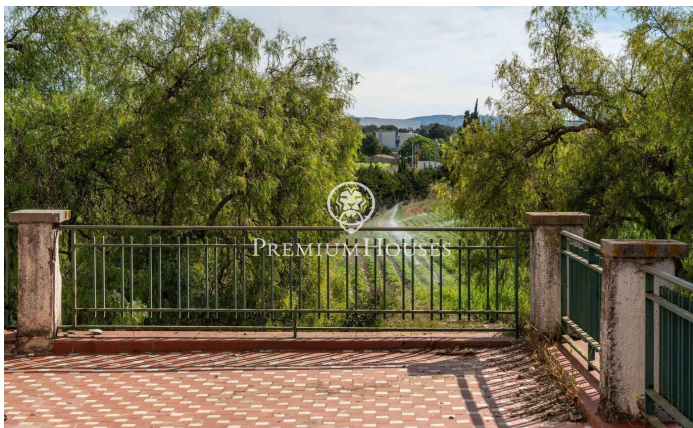

Pour plus d'informations ou pour planifier un rendez-vous

Tel: +34 93 809 72 40

sitges@premiumhouses.com

www.premiumhouses.es