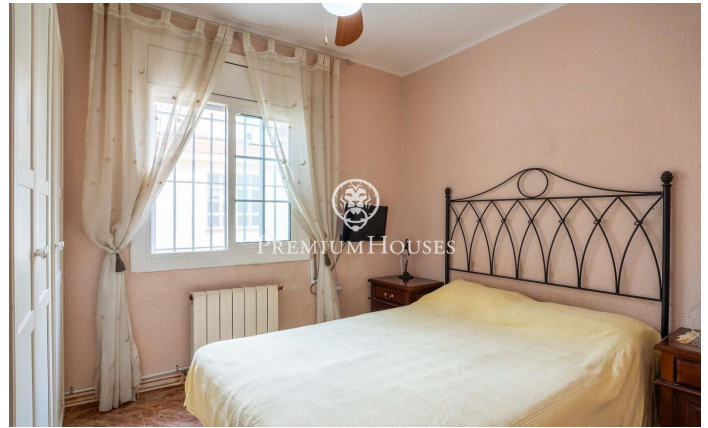

Maison indépendante avec vue et piscine à Santa María

Ref: PHS101125

Vilanova i la Geltrú / Barcelona Costa Sur

Dans le quartier de Santa María de Vilanova i la Geltrú, nous trouvons cette maison de plain-pied avec piscine et vue sur mer. La maison bénéficie de beaucoup de lumière naturelle grâce à son orientation plein sud. La zone jour de la maison se compose d'une cuisine indépendante et d'un salon-salle à manger avec accès au porche et à la piscine. Depuis le porche, on profite d'une vue sur la mer. La zone nuit se compose de quatre chambres. Trois sont doubles et une individuelle. Une salle de bain complète sert toute la maison. Dans le jardin de la maison, il y a deux constructions indépendantes. L'une d'elles se divise en deux pièces : un garage avec un espace atelier et un cellier. L'autre construction est proche de la piscine, ce qui pourrait permettre de l'utiliser comme vestiaire, bureau ou espace de rangement. Le quartier de Santa María est la zone résidentielle de Vilanova i la Geltrú la plus proche de Cubelles, qui se distingue par son calme et sa bonne localisation. Cette zone dispose des services des deux municipalités, de magnifiques plages à 5 minutes en voiture et d'un accès facile à l'autoroute en direction de Barcelone et de Tarragone.

345.000 €

138 m²
4 Chambres
1 Salle de bain
574 m² complot
CLIMATISATION
Chauffage
Vues à la mer
Arrière-cour
Débarras
Téléphone
Cheminée
Parking

Pour plus d'informations ou pour planifier un rendez-vous