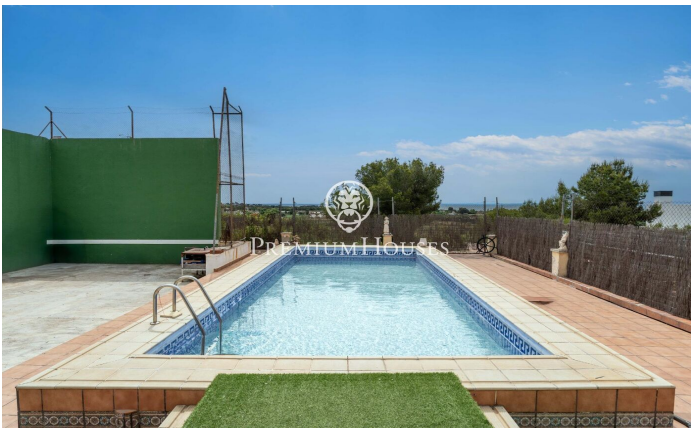

Maison indépendante avec vue et piscine à Santa María

Ref: PHS101125

Vilanova i la Geltrú / Barcelona Costa Sur

Dans le quartier de Santa María de Vilanova i la Geltrú, nous trouvons cette maison de plain-pied avec piscine et vue sur mer. La maison bénéficie de beaucoup de lumière naturelle grâce à son orientation plein sud. La zone jour de la maison se compose d'une cuisine indépendante et d'un salon-salle à manger avec accès au porche et à la piscine. Depuis le porche, on profite d'une vue sur la mer. La zone nuit se compose de quatre chambres. Trois sont doubles et une individuelle. Une salle de bain complète sert toute la maison. Dans le jardin de la maison, il y a deux constructions indépendantes. L'une d'elles se divise en deux pièces : un garage avec un espace atelier et un cellier. L'autre construction est proche de la piscine, ce qui pourrait permettre de l'utiliser comme vestiaire, bureau ou espace de rangement. Le quartier de Santa María est la zone résidentielle de Vilanova i la Geltrú la plus proche de Cubelles, qui se distingue par son calme et sa bonne localisation. Cette zone dispose des services des deux municipalités, de magnifiques plages à 5 minutes en voiture et d'un accès facile à l'autoroute en direction de Barcelone et de Tarragone.

345.000 €

138 m²
4 Chambres
1 Salle de bain
574 m² complot
CLIMATISATION
Chauffage
Vues à la mer
Arrière-cour
Débarras
Téléphone
Cheminée
Parking

Pour plus d'informations ou pour planifier un rendez-vous