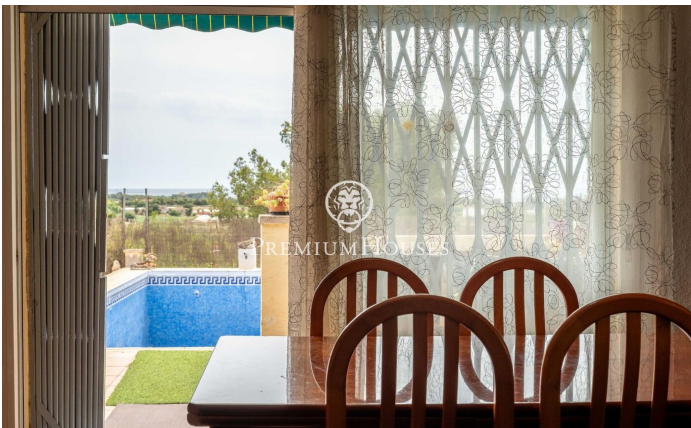

Maison indépendante avec vue et piscine à Santa María

Ref: PHS101125

Vilanova i la Geltrú / Barcelona Costa Sur

Dans le quartier de Santa María de Vilanova i la Geltrú, nous trouvons cette maison de plain-pied avec piscine et vue sur mer. La maison bénéficie de beaucoup de lumière naturelle grâce à son orientation plein sud. La zone jour de la maison se compose d'une cuisine indépendante et d'un salon-salle à manger avec accès au porche et à la piscine. Depuis le porche, on profite d'une vue sur la mer. La zone nuit se compose de quatre chambres. Trois sont doubles et une individuelle. Une salle de bain complète sert toute la maison. Dans le jardin de la maison, il y a deux constructions indépendantes. L'une d'elles se divise en deux pièces : un garage avec un espace atelier et un cellier. L'autre construction est proche de la piscine, ce qui pourrait permettre de l'utiliser comme vestiaire, bureau ou espace de rangement. Le quartier de Santa María est la zone résidentielle de Vilanova i la Geltrú la plus proche de Cubelles, qui se distingue par son calme et sa bonne localisation. Cette zone dispose des services des deux municipalités, de magnifiques plages à 5 minutes en voiture et d'un accès facile à l'autoroute en direction de Barcelone et de Tarragone.

345.000 €

138 m²
4 Chambres
1 Salle de bain
574 m² complot
CLIMATISATION
Chauffage
Vues à la mer
Arrière-cour
Débarras
Téléphone
Cheminée
Parking

Pour plus d'informations ou pour planifier un rendez-vous