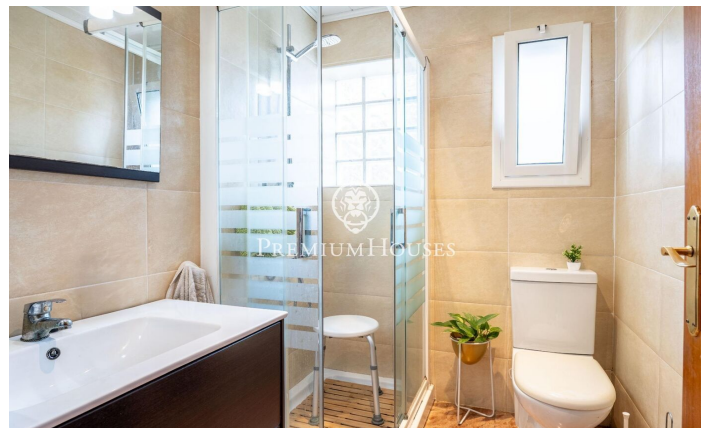

Maison indépendante avec vue et piscine à Santa María

Ref: PHS101125

Vilanova i la Geltrú / Barcelona Costa Sur

Dans le quartier de Santa María de Vilanova i la Geltrú, nous trouvons cette maison de plain-pied avec piscine et vue sur mer. La maison bénéficie de beaucoup de lumière naturelle grâce à son orientation plein sud. La zone jour de la maison se compose d'une cuisine indépendante et d'un salon-salle à manger avec accès au porche et à la piscine. Depuis le porche, on profite d'une vue sur la mer. La zone nuit se compose de quatre chambres. Trois sont doubles et une individuelle. Une salle de bain complète sert toute la maison. Dans le jardin de la maison, il y a deux constructions indépendantes. L'une d'elles se divise en deux pièces : un garage avec un espace atelier et un cellier. L'autre construction est proche de la piscine, ce qui pourrait permettre de l'utiliser comme vestiaire, bureau ou espace de rangement. Le quartier de Santa María est la zone résidentielle de Vilanova i la Geltrú la plus proche de Cubelles, qui se distingue par son calme et sa bonne localisation. Cette zone dispose des services des deux municipalités, de magnifiques plages à 5 minutes en voiture et d'un accès facile à l'autoroute en direction de Barcelone et de Tarragone.

345.000 €

138 m²
4 Chambres
1 Salle de bain
574 m² complot
CLIMATISATION
Chauffage
Vues à la mer
Arrière-cour
Débarras
Téléphone
Cheminée
Parking

Pour plus d'informations ou pour planifier un rendez-vous