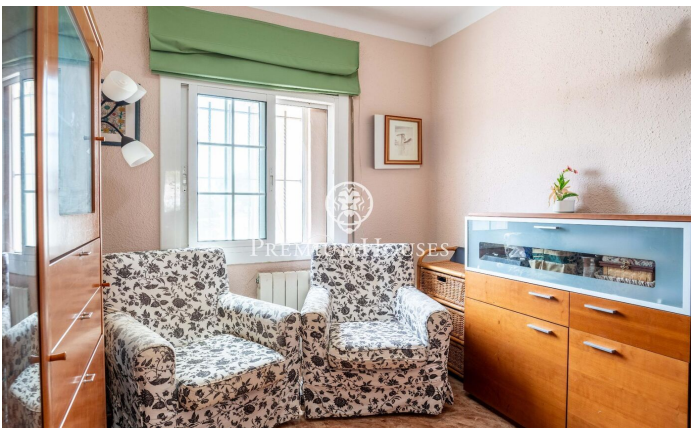

Pour plus d'informations ou pour planifier un rendez-vous

Tel: +34 93 809 72 40

sitges@premiumhouses.com

www.premiumhouses.es