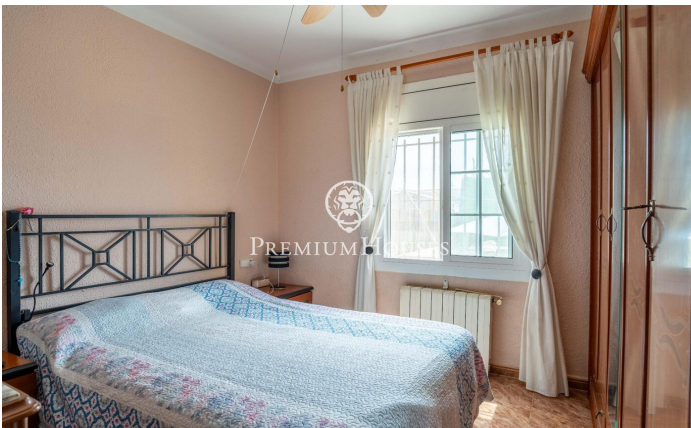

Maison indépendante avec vue et piscine à Santa María

Ref: PHS101125

Vilanova i la Geltrú / Barcelona Costa Sur

Dans le quartier de Santa María de Vilanova i la Geltrú, nous trouvons cette maison de plain-pied avec piscine et vue sur mer. La maison bénéficie de beaucoup de lumière naturelle grâce à son orientation plein sud. La zone jour de la maison se compose d'une cuisine indépendante et d'un salon-salle à manger avec accès au porche et à la piscine. Depuis le porche, on profite d'une vue sur la mer. La zone nuit se compose de quatre chambres. Trois sont doubles et une individuelle. Une salle de bain complète sert toute la maison. Dans le jardin de la maison, il y a deux constructions indépendantes. L'une d'elles se divise en deux pièces : un garage avec un espace atelier et un cellier. L'autre construction est proche de la piscine, ce qui pourrait permettre de l'utiliser comme vestiaire, bureau ou espace de rangement. Le quartier de Santa María est la zone résidentielle de Vilanova i la Geltrú la plus proche de Cubelles, qui se distingue par son calme et sa bonne localisation. Cette zone dispose des services des deux municipalités, de magnifiques plages à 5 minutes en voiture et d'un accès facile à l'autoroute en direction de Barcelone et de Tarragone.

345.000 €

138 m²
4 Chambres
1 Salle de bain
574 m² complot
CLIMATISATION
Chauffage
Vues à la mer
Arrière-cour
Débarras
Téléphone
Cheminée
Parking

Pour plus d'informations ou pour planifier un rendez-vous