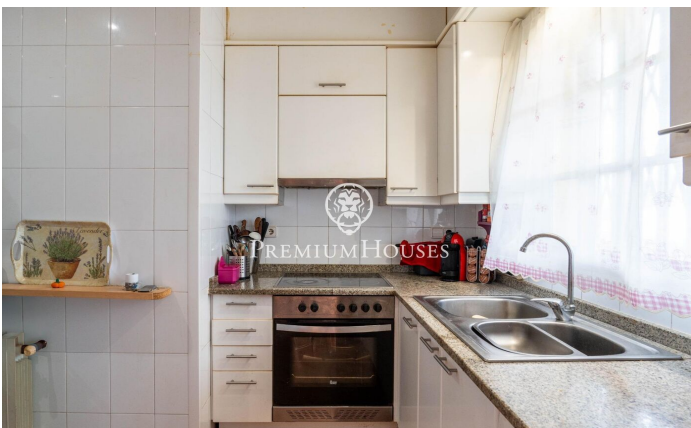

Maison indépendante avec vue et piscine à Santa María

Ref: PHS101125

Vilanova i la Geltrú / Barcelona Costa Sur

Dans le quartier de Santa María de Vilanova i la Geltrú, nous trouvons cette maison de plain-pied avec piscine et vue sur mer. La maison bénéficie de beaucoup de lumière naturelle grâce à son orientation plein sud. La zone jour de la maison se compose d'une cuisine indépendante et d'un salon-salle à manger avec accès au porche et à la piscine. Depuis le porche, on profite d'une vue sur la mer. La zone nuit se compose de quatre chambres. Trois sont doubles et une individuelle. Une salle de bain complète sert toute la maison. Dans le jardin de la maison, il y a deux constructions indépendantes. L'une d'elles se divise en deux pièces : un garage avec un espace atelier et un cellier. L'autre construction est proche de la piscine, ce qui pourrait permettre de l'utiliser comme vestiaire, bureau ou espace de rangement. Le quartier de Santa María est la zone résidentielle de Vilanova i la Geltrú la plus proche de Cubelles, qui se distingue par son calme et sa bonne localisation. Cette zone dispose des services des deux municipalités, de magnifiques plages à 5 minutes en voiture et d'un accès facile à l'autoroute en direction de Barcelone et de Tarragone.

345.000 €

138 m²
4 Chambres
1 Salle de bain
574 m² complot
CLIMATISATION
Chauffage
Vues à la mer
Arrière-cour
Débarras
Téléphone
Cheminée
Parking

Pour plus d'informations ou pour planifier un rendez-vous