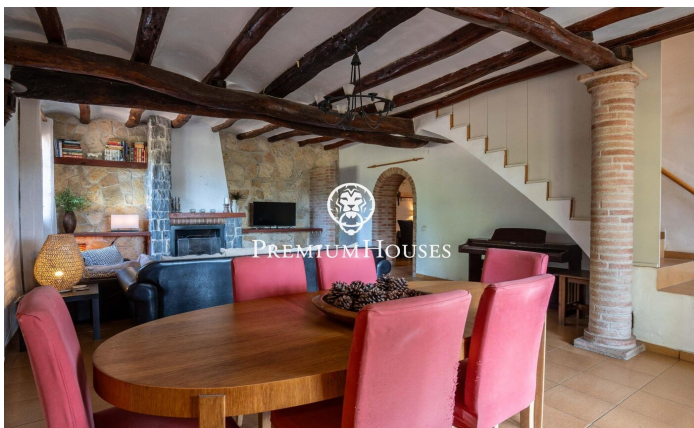

PREMIUMHOUSES
Excellence in Real Estate

Plaça Antoni Pujadas i Nirell, nº
3
Tel: +34 93 540 22 22