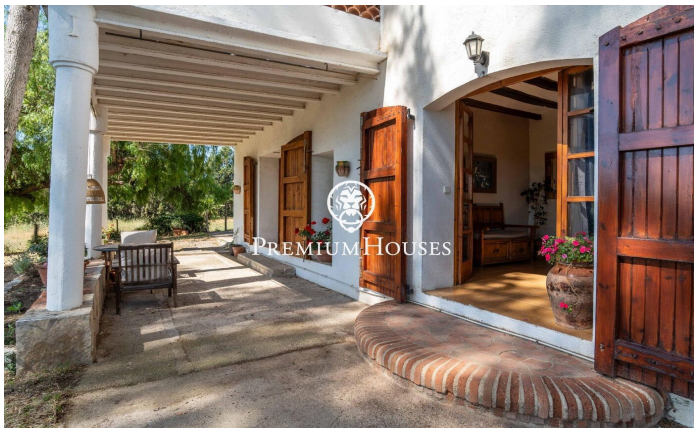

PREMIUMHOUSES
Excellence in Real Estate

Plaça Antoni Pujadas i Nirell, nº
3
Tel: +34 93 540 22 22