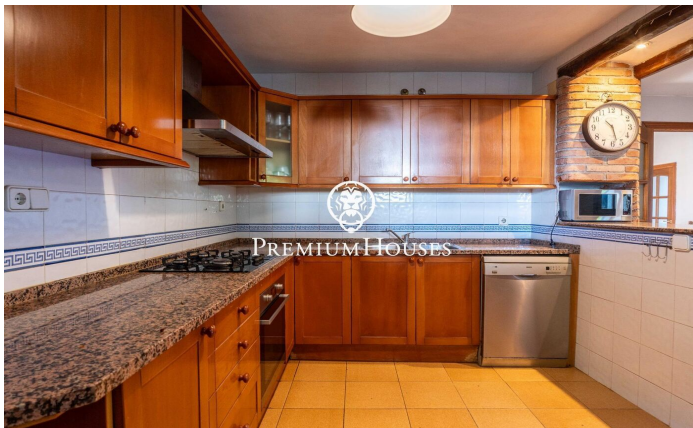

Pour plus d'informations ou pour planifier un rendez-vous

Tel: +34 93 540 22 22

info@premiumhouses.com

www.premiumhouses.es