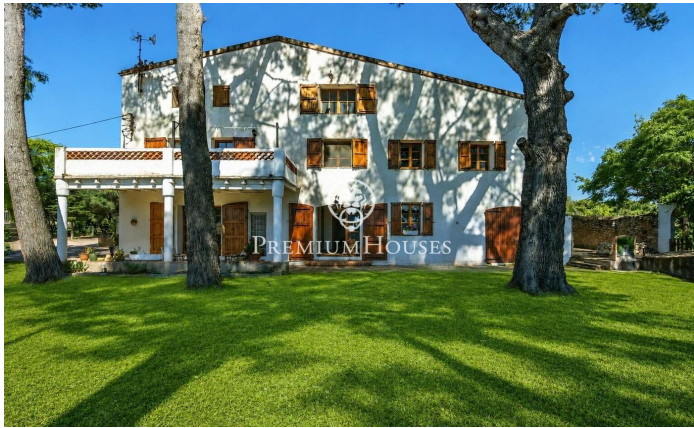

Propriété avec ferme et écuries à Vallmoll

Ref: PHS101353

Vallmoll / Tarragona - Costa Dorada

À Vallmoll, près de Tarragone, nous vous présentons cette ferme dotée d'un vaste terrain et d'écuries. Un cadre alliant intimité et nature, idéal pour ceux qui souhaitent profiter de la vie rurale et équestre sans renoncer à une excellente desserte. La maison principale s'étend sur trois étages. Le rez-de-chaussée abrite l'espace de vie, composé d'un salon-salle à manger avec cheminée et accès à la véranda, d'une salle à manger, d'une cuisine, d'une buanderie et d'une salle de bains complète. Le garage se trouve également à ce niveau. Le premier étage accueille la partie nuit, composée de quatre chambres doubles — dont une avec terrasse privée —, deux chambres simples et deux salles de bains complètes. Le deuxième étage offre un vaste espace à rénover, avec de multiples possibilités d'aménagement en fonction des besoins du futur propriétaire. Conçue pour les amateurs de la vie rurale et équestre, la propriété dispose d'un bâtiment annexe comprenant un entrepôt et quatre écuries. De plus, le domaine est alimenté en eau par un aquifère souterrain, une ressource importante pour l'entretien du domaine et les soins aux animaux. Vallmoll se distingue par son emplacement stratégique et ses excellentes liaisons. Elle se trouve à seule...

485.000 €

569 m²
6 Chambres
3 Salles de bain
9,676 m² complet
Chauffage
Arrière-cour
Débarras
Cheminée
Parking
Terrasse

PREMIUMHOUSES
Excellence in Real Estate

Plaça Antoni Pujadas i Nirell, nº
3
Tel: +34 93 540 22 22