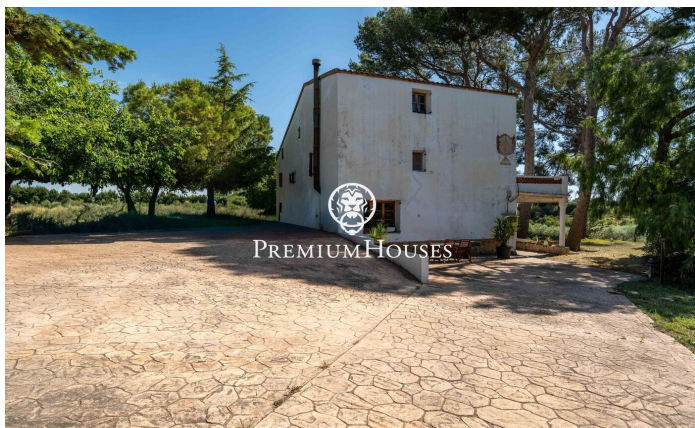

PREMIUMHOUSES
Excellence in Real Estate

Plaça Antoni Pujadas i Nirell, nº
3
Tel: +34 93 540 22 22

Pour plus d'informations ou pour planifier un rendez-vous

Tel: +34 93 540 22 22

info@premiumhouses.com

www.premiumhouses.es