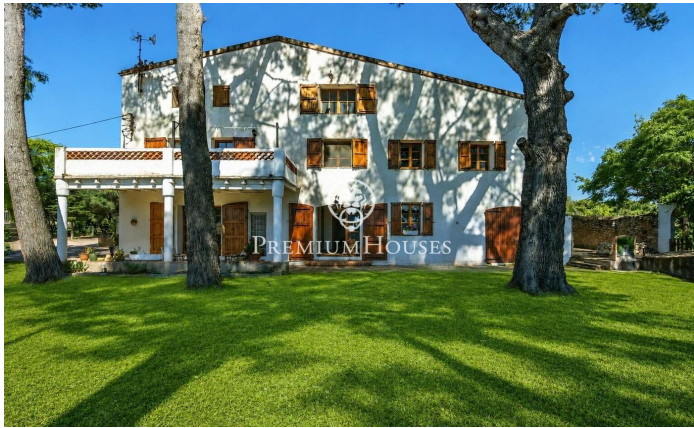

Ferme avec terrain à Vallmoll

Ref: PHS101353

Vallmoll / Tarragona - Costa Dorada

À Vallmoll, près de Tarragone, nous vous présentons cette ferme dotée d'un vaste terrain. Un cadre alliant intimité et nature, idéal pour ceux qui souhaitent profiter de la vie à la campagne sans renoncer à une excellente desserte. La maison principale s'étend sur trois étages. Le rez-de-chaussée abrite l'espace de vie, composé d'un salon-salle à manger avec cheminée et accès à la véranda, d'une salle à manger, d'une cuisine, d'une buanderie et d'une salle de bains complète. Le garage se trouve également à ce niveau. Le premier étage accueille l'espace nuit, composé de quatre chambres doubles — dont une avec terrasse privée —, de deux chambres simples et de deux salles de bains complètes. Le deuxième étage offre un vaste espace à rénover, avec de multiples possibilités d'aménagement en fonction des besoins du futur propriétaire. La propriété dispose d'un bâtiment annexe comprenant un entrepôt et quatre écuries. De plus, le domaine est alimenté en eau par un aquifère souterrain, une ressource importante pour l'entretien du domaine et les soins aux animaux. Vallmoll se distingue par son emplacement stratégique et ses excellentes liaisons. Elle se trouve à seulement 11 minutes de la gare AVE de Camp de Tarragona, à 20 minutes des p...

485.000 €

569 m²
6 Chambres
3 Salles de bain
9,676 m² complet
Chauffage
Arrière-cour
Débarras
Cheminée
Parking
Terrasse

PREMIUMHOUSES
Excellence in Real Estate

Plaça Antoni Pujadas i Nirell, nº
3
Tel: +34 93 540 22 22