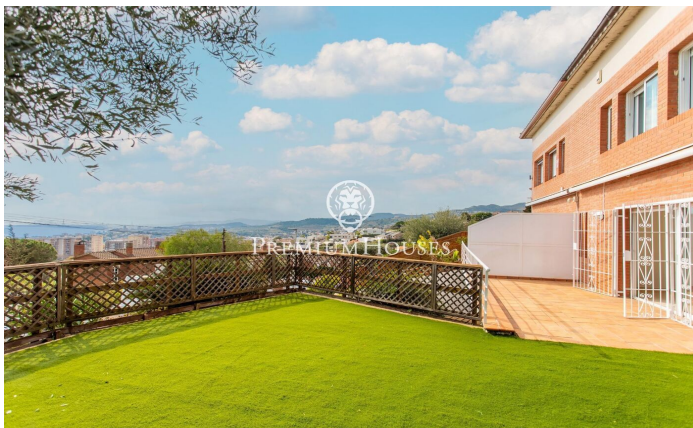

## Casa esquinera con piscina comunitaria y preciosas vistas al mar

Ref: PH103740

### Teià / Maresme/Barcelona Costa Norte

Magnífica casa esquinera ubicada en Teià con vistas panorámicas al mar y Barcelona. Este hogar se presenta como un refugio perfecto para quienes buscan espacio y confort. Esta propiedad se distribuye en 3 plantas más un garaje privado. Esta propiedad destaca no solo por su buen estado general sino también por sus espectaculares vistas al mar que podrás contemplar desde tus espacios favoritos. Distribuida en tres plantas, divididas en la zona de día con el salón comedor y cocina, ambas con salida directa a un espacioso jardín. En la planta primera, toda la zona de noche, con 4 habitaciones y dos baños completos. La habitación principal en suite, con vestidor incorporado y con preciosas vistas panorámicas. La tercera planta nos encontramos con una sala polivalente con salida a una terraza. El exterior, nuevo a estrenar, destaca por su amplia zona ajardinada y por una agradable piscina comunitaria compartida con cuatro vecinos. Dispone de un parking privado para dos coches, con una gran sala en la misma planta para un gimnasio o cualquier uso.

**3.200 €**

295 m<sup>2</sup>  
4 Chambres  
3 Salles de bain  
Piscine  
CLIMATISATION  
Chauffage  
Vues à la mer  
Arrière-cour  
Débarras  
Parking  
Terrasse  
Balcon

Pour plus d'informations ou pour planifier un rendez-vous