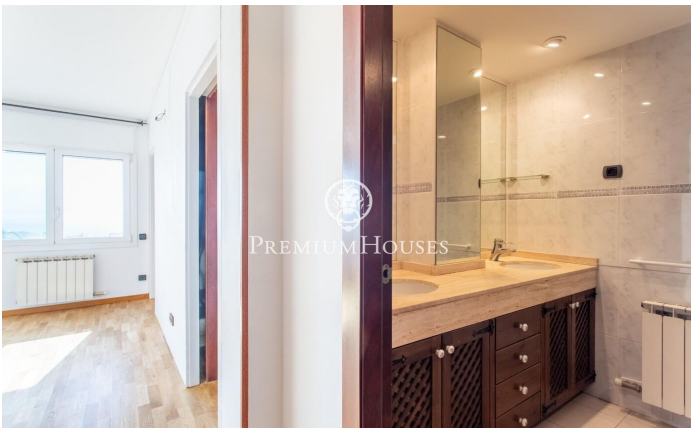

Pour plus d'informations ou pour planifier un rendez-vous

Tel: +34 93 798 88 99

info@premiumhouses.com

www.premiumhouses.es