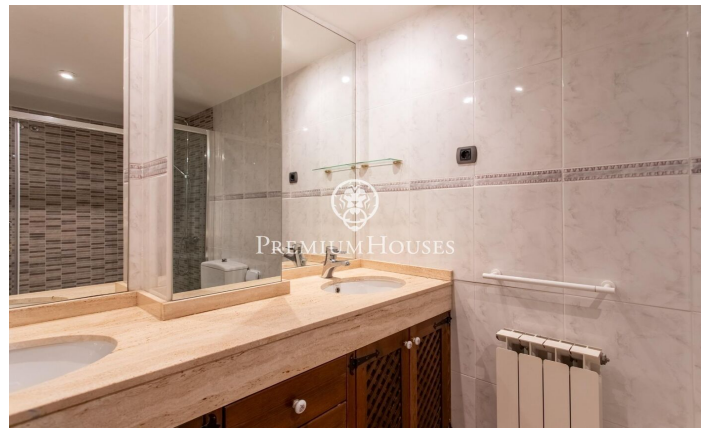

### Teià / Maresme/Barcelona Costa Norte

Magnífica casa esquinera ubicada en Teià con vistas panorámicas al mar y Barcelona. Este hogar se presenta como un refugio perfecto para quienes buscan espacio y confort. Esta propiedad se distribuye en 3 plantas más un garaje privado. Esta propiedad destaca no solo por su buen estado general sino también por sus espectaculares vistas al mar que podrás contemplar desde tus espacios favoritos. Distribuida en tres plantas, divididas en la zona de día con el salón comedor y cocina, ambas con salida directa a un espacioso jardín. En la planta primera, toda la zona de noche, con 4 habitaciones y dos baños completos. La habitación principal en suite, con vestidor incorporado y con preciosas vistas panorámicas. La tercera planta nos encontramos con una sala polivalente con salida a una terraza. El exterior, nuevo a estrenar, destaca por su amplia zona ajardinada y por una agradable piscina comunitaria compartida con cuatro vecinos. Dispone de un parking privado para dos coches, con una gran sala en la misma planta para un gimnasio o cualquier uso.

**3.200 €**

295 m<sup>2</sup>  
4 Chambres  
3 Salles de bain  
Piscine  
CLIMATISATION  
Chauffage  
Vues à la mer  
Arrière-cour  
Débarras  
Parking  
Terrasse  
Balcon

Pour plus d'informations ou pour planifier un rendez-vous