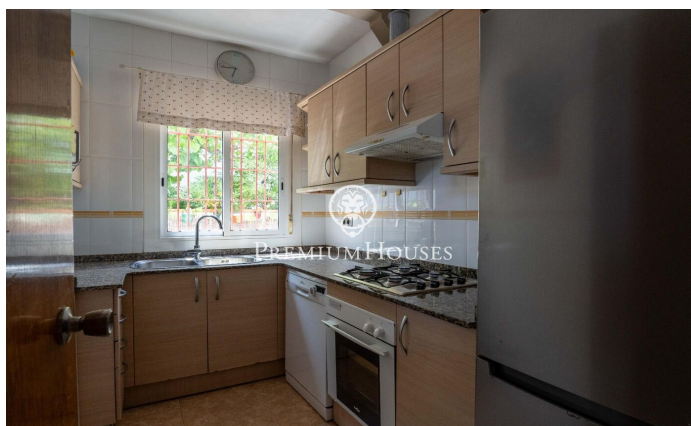

Maison en bord de mer dans le lotissement Urbanizacions de Llevant

Ref: PHS101329

Tarragona / Tarragona - Costa Dorada

Située en bord de mer dans le quartier Urbanizacions de Llevant à Tarragone, cette propriété offre un accès direct à la plage dans un cadre exclusif et privilégié. La propriété est divisée en deux appartements indépendants. Le premier appartement, de plain-pied, comprend un salon-salle à manger, une cuisine, une chambre et une salle de bains complète. Le deuxième appartement s'étend sur deux étages. Au rez-de-chaussée, on trouve un salon-salle à manger, une cuisine, une chambre double et une chambre simple, ainsi qu'un WC séparé. Le premier étage abrite deux chambres doubles et une salle de bains complète. À l'étage supérieur, la propriété dispose d'un solarium offrant une vue imprenable sur la mer. La propriété dispose également d'un débarras et d'un garage. Urbanizacions de Llevant est l'un des emplacements les plus privilégiés de Tarragone, où la tranquillité, la mer et l'intimité cohabitent avec la proximité de tous les services. Un environnement résidentiel haut de gamme dans une ville classée au patrimoine mondial de l'UNESCO, qui allie histoire, qualité de vie et essence méditerranéenne.

795.000 €

154 m²
5 Chambres
2 Salles de bain
953 m² complot
CLIMATISATION
Chauffage
Vues à la mer
Arrière-cour
Débarras
Parking

Pour plus d'informations ou pour planifier un rendez-vous

Tel: +34 93 540 22 22