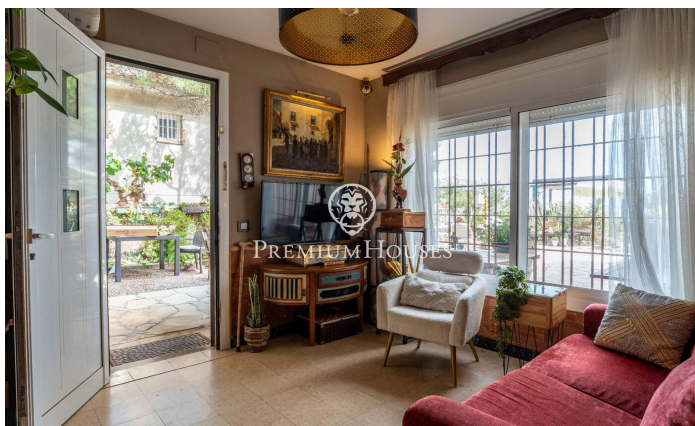

Maison en bord de mer dans le lotissement Urbanizacions de Llevant

Ref: PHS101329

Tarragona / Tarragona - Costa Dorada

Située en bord de mer dans le quartier Urbanizacions de Llevant à Tarragone, cette propriété offre un accès direct à la plage dans un cadre exclusif et privilégié. La propriété est divisée en deux appartements indépendants. Le premier appartement, de plain-pied, comprend un salon-salle à manger, une cuisine, une chambre et une salle de bains complète. Le deuxième appartement s'étend sur deux étages. Au rez-de-chaussée, on trouve un salon-salle à manger, une cuisine, une chambre double et une chambre simple, ainsi qu'un WC séparé. Le premier étage abrite deux chambres doubles et une salle de bains complète. À l'étage supérieur, la propriété dispose d'un solarium offrant une vue imprenable sur la mer. La propriété dispose également d'un débarras et d'un garage. Urbanizacions de Llevant est l'un des emplacements les plus privilégiés de Tarragone, où la tranquillité, la mer et l'intimité cohabitent avec la proximité de tous les services. Un environnement résidentiel haut de gamme dans une ville classée au patrimoine mondial de l'UNESCO, qui allie histoire, qualité de vie et essence méditerranéenne.

795.000 €

154 m²
5 Chambres
2 Salles de bain
953 m² complot
CLIMATISATION
Chauffage
Vues à la mer
Arrière-cour
Débarras
Parking

Pour plus d'informations ou pour planifier un rendez-vous

Tel: +34 93 540 22 22