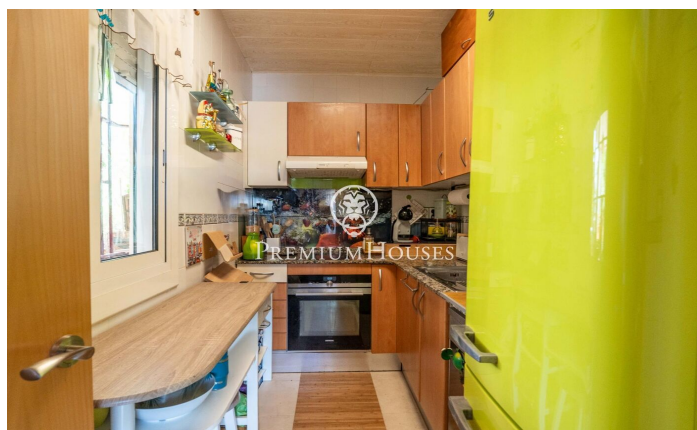

Pour plus d'informations ou pour planifier un rendez-vous

Tel: +34 93 540 22 22

info@premiumhouses.com

www.premiumhouses.es