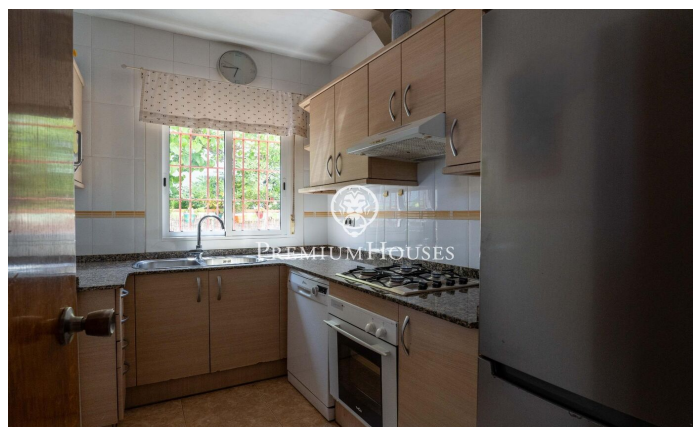

Maison en bord de mer dans le lotissement Urbanitzacions de Llevant

Ref: PHS101329

Tarragona / Tarragona - Costa Dorada

Située en bord de mer dans le quartier Urbanitzacions de Llevant à Tarragone, cette propriété offre un accès direct à la plage dans un cadre exclusif et privilégié. La propriété est divisée en deux appartements indépendants. Le premier appartement, de plain-pied, comprend un salon-salle à manger, une cuisine, une chambre et une salle de bains complète. Le deuxième appartement s'étend sur deux étages. Au rez-de-chaussée, on trouve un salon-salle à manger, une cuisine, une chambre double et une chambre simple, ainsi qu'un WC séparé. Le premier étage abrite deux chambres doubles et une salle de bains complète. À l'étage supérieur, la propriété dispose d'un solarium offrant une vue imprenable sur la mer. La propriété dispose également d'un débarras et d'un garage. Urbanitzacions de Llevant est l'un des emplacements les plus privilégiés de Tarragone, où la tranquillité, la mer et l'intimité cohabitent avec la proximité de tous les services. Un environnement résidentiel haut de gamme dans une ville classée au patrimoine mondial de l'UNESCO, qui allie histoire, qualité de vie et essence méditerranéenne.

780.000 €

154 m²
5 Chambres
2 Salles de bain
953 m² complot
CLIMATISATION
Chauffage
Vues à la mer
Arrière-cour
Débarras
Parking

Pour plus d'informations ou pour planifier un rendez-vous

Tel: +34 93 540 22 22