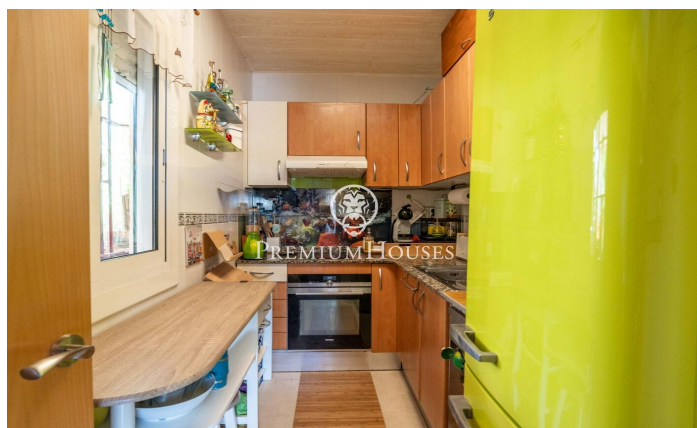

Pour plus d'informations ou pour planifier un rendez-vous

Tel: +34 93 540 22 22

info@premiumhouses.com

www.premiumhouses.es