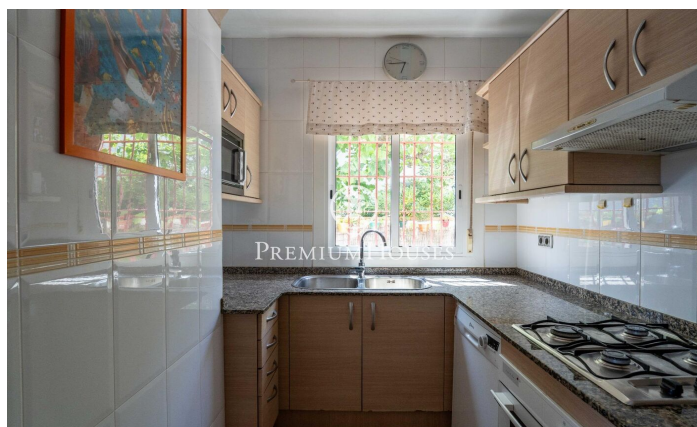

Pour plus d'informations ou pour planifier un rendez-vous

Tel: +34 93 540 22 22

info@premiumhouses.com

www.premiumhouses.es