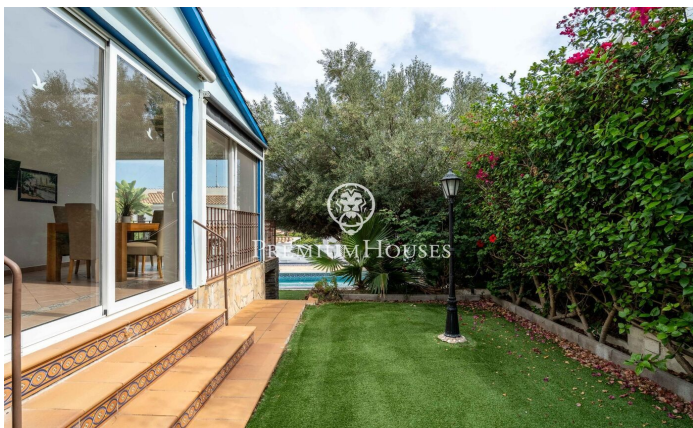

Maison individuelle avec piscine en Vallpineda

Ref: PHS101174

Vallpineda / Sitges

Dans le quartier de Vallpineda à Sitges, nous vous proposons cette maison individuelle avec vue imprenable. Orientée plein sud, elle dispose d'une piscine, d'un jardin et d'un garage pour une voiture. La maison est répartie sur trois étages. Au rez-de-chaussée, nous trouvons un salon-salle à manger donnant sur une grande terrasse avec vue sur le jardin et la piscine. Vient ensuite une cuisine séparée avec buanderie et débarras. De là, nous accédons à une terrasse avec barbecue. Au même étage, nous trouvons une chambre double et une salle de bain complète. Au premier étage, nous trouvons deux chambres doubles, dont une avec salle de bain attenante, avec accès à une terrasse avec vue sur mer. La deuxième chambre double est desservie par une salle de bain complète. Au sous-sol, nous trouvons deux autres chambres doubles, des toilettes et une cave à vin. Toutes les chambres disposent de placards intégrés. La piscine est couverte et la maison dispose d'un boxer pour une voiture. L'espace intérieur permet de garer trois voitures supplémentaires. Le quartier de Vallpineda à Sitges est un quartier calme et sécurisé toute l'année, à proximité d'écoles internationales et d'un service de sécurité 24h/24. L'accès à l'autoroute C-32, en direction de Ba...

1.390.000 €

242 m²
5 Chambres
2 Salles de bain
666 m² complot
Piscine
CLIMATISATION
Chauffage
Vues à la mer
Débarras
Téléphone
Sécurité
Terrasse
Balcon
Placards intégrés

Pour plus d'informations ou pour planifier un rendez-vous