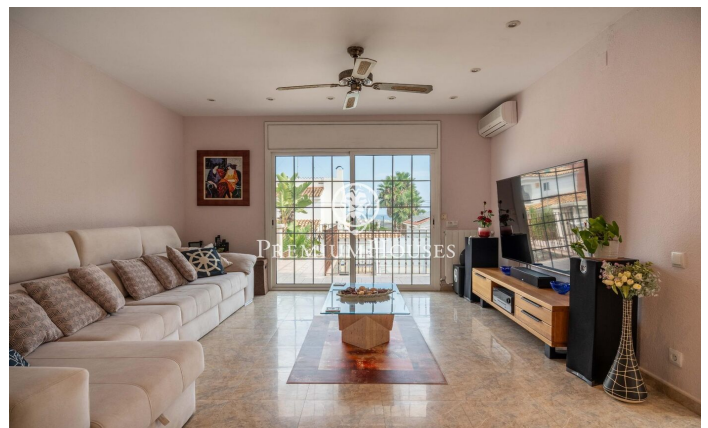

Maison individuelle avec piscine en Vallpineda

Ref: PHS101174

Vallpineda / Sitges

Dans le quartier de Vallpineda à Sitges, nous vous proposons cette maison individuelle avec vue imprenable. Orientée plein sud, elle dispose d'une piscine, d'un jardin et d'un garage pour une voiture. La maison est répartie sur trois étages. Au rez-de-chaussée, nous trouvons un salon-salle à manger donnant sur une grande terrasse avec vue sur le jardin et la piscine. Vient ensuite une cuisine séparée avec buanderie et débarras. De là, nous accédons à une terrasse avec barbecue. Au même étage, nous trouvons une chambre double et une salle de bain complète. Au premier étage, nous trouvons deux chambres doubles, dont une avec salle de bain attenante, avec accès à une terrasse avec vue sur mer. La deuxième chambre double est desservie par une salle de bain complète. Au sous-sol, nous trouvons deux autres chambres doubles, des toilettes et une cave à vin. Toutes les chambres disposent de placards intégrés. La piscine est couverte et la maison dispose d'un boxer pour une voiture. L'espace intérieur permet de garer trois voitures supplémentaires. Le quartier de Vallpineda à Sitges est un quartier calme et sécurisé toute l'année, à proximité d'écoles internationales et d'un service de sécurité 24h/24. L'accès à l'autoroute C-32, en direction de Ba...

1.390.000 €

242 m²
5 Chambres
2 Salles de bain
666 m² complot
Piscine
CLIMATISATION
Chauffage
Vues à la mer
Débarras
Téléphone
Sécurité
Terrasse
Balcon
Placards intégrés

Pour plus d'informations ou pour planifier un rendez-vous