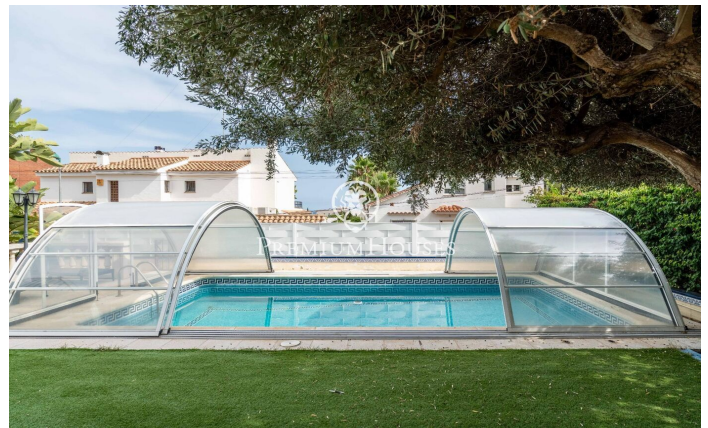

Maison individuelle avec piscine en Vallpineda

Ref: PHS101174

Vallpineda / Sitges

Dans le quartier de Vallpineda à Sitges, nous vous proposons cette maison individuelle avec vue imprenable. Orientée plein sud, elle dispose d'une piscine, d'un jardin et d'un garage pour une voiture. La maison est répartie sur trois étages. Au rez-de-chaussée, nous trouvons un salon-salle à manger donnant sur une grande terrasse avec vue sur le jardin et la piscine. Vient ensuite une cuisine séparée avec buanderie et débarras. De là, nous accédons à une terrasse avec barbecue. Au même étage, nous trouvons une chambre double et une salle de bain complète. Au premier étage, nous trouvons deux chambres doubles, dont une avec salle de bain attenante, avec accès à une terrasse avec vue sur mer. La deuxième chambre double est desservie par une salle de bain complète. Au sous-sol, nous trouvons deux autres chambres doubles, des toilettes et une cave à vin. Toutes les chambres disposent de placards intégrés. La piscine est couverte et la maison dispose d'un boxer pour une voiture. L'espace intérieur permet de garer trois voitures supplémentaires. Le quartier de Vallpineda à Sitges est un quartier calme et sécurisé toute l'année, à proximité d'écoles internationales et d'un service de sécurité 24h/24. L'accès à l'autoroute C-32, en direction de Ba...

1.390.000 €

242 m²
5 Chambres
2 Salles de bain
666 m² complot
Piscine
CLIMATISATION
Chauffage
Vues à la mer
Débarras
Téléphone
Sécurité
Terrasse
Balcon
Placards intégrés

Pour plus d'informations ou pour planifier un rendez-vous