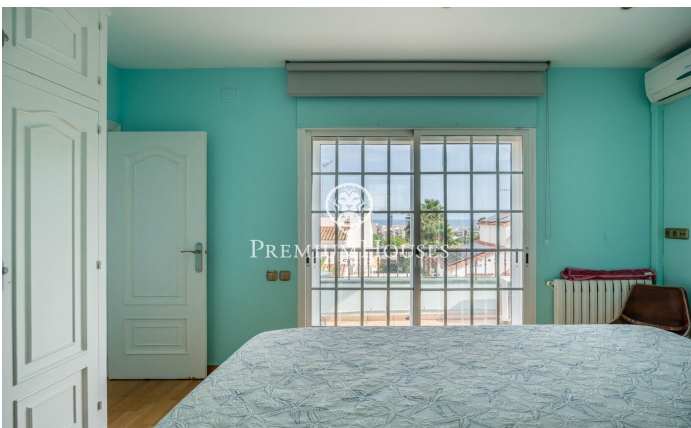

Maison individuelle avec piscine en Vallpineda

Ref: PHS101174

Vallpineda / Sitges

Dans le quartier de Vallpineda à Sitges, nous vous proposons cette maison individuelle avec vue imprenable. Orientée plein sud, elle dispose d'une piscine, d'un jardin et d'un garage pour une voiture. La maison est répartie sur trois étages. Au rez-de-chaussée, nous trouvons un salon-salle à manger donnant sur une grande terrasse avec vue sur le jardin et la piscine. Vient ensuite une cuisine séparée avec buanderie et débarras. De là, nous accédons à une terrasse avec barbecue. Au même étage, nous trouvons une chambre double et une salle de bain complète. Au premier étage, nous trouvons deux chambres doubles, dont une avec salle de bain attenante, avec accès à une terrasse avec vue sur mer. La deuxième chambre double est desservie par une salle de bain complète. Au sous-sol, nous trouvons deux autres chambres doubles, des toilettes et une cave à vin. Toutes les chambres disposent de placards intégrés. La piscine est couverte et la maison dispose d'un boxer pour une voiture. L'espace intérieur permet de garer trois voitures supplémentaires. Le quartier de Vallpineda à Sitges est un quartier calme et sécurisé toute l'année, à proximité d'écoles internationales et d'un service de sécurité 24h/24. L'accès à l'autoroute C-32, en direction de Ba...

1.390.000 €

242 m²
5 Chambres
2 Salles de bain
666 m² complot
Piscine
CLIMATISATION
Chauffage
Vues à la mer
Débarras
Téléphone
Sécurité
Terrasse
Balcon
Placards intégrés

Pour plus d'informations ou pour planifier un rendez-vous