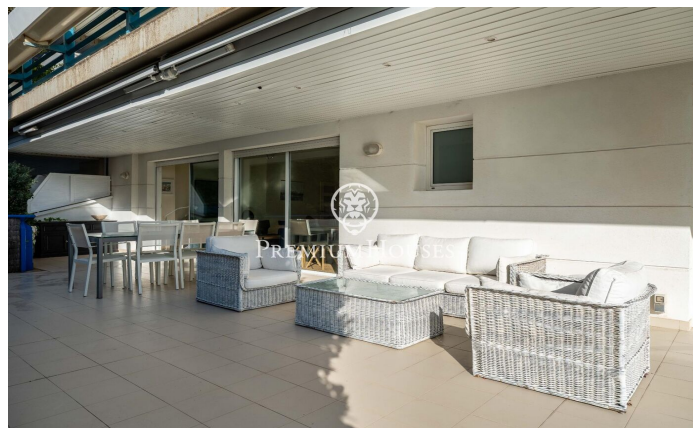

PREMIUMHOUSES
Excellence in Real Estate

Avda. Camí dels Capellans, 75
Local 4 Sitges
Tel: +34 93 809 72 40