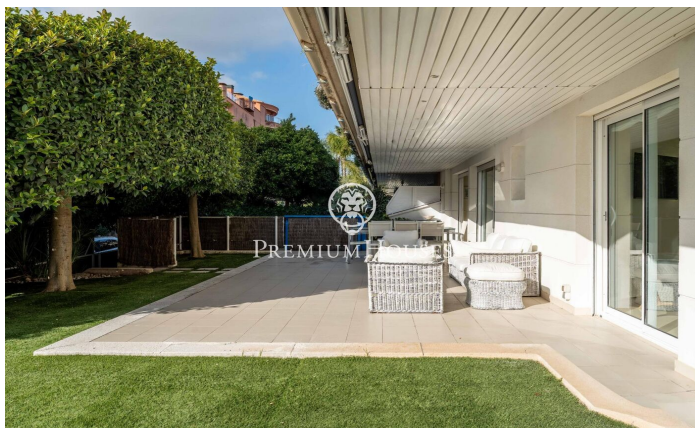

PREMIUMHOUSES
Excellence in Real Estate

Avda. Camí dels Capellans, 75
Local 4 Sitges
Tel: +34 93 809 72 40