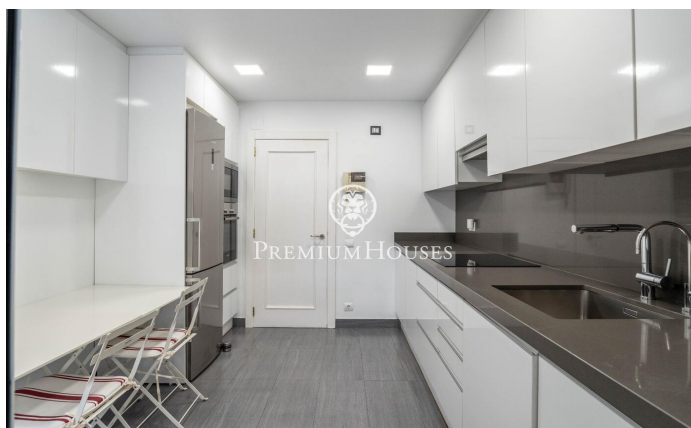

Pour plus d'informations ou pour planifier un rendez-vous

Tel: +34 93 809 72 40

sitges@premiumhouses.com

www.premiumhouses.es