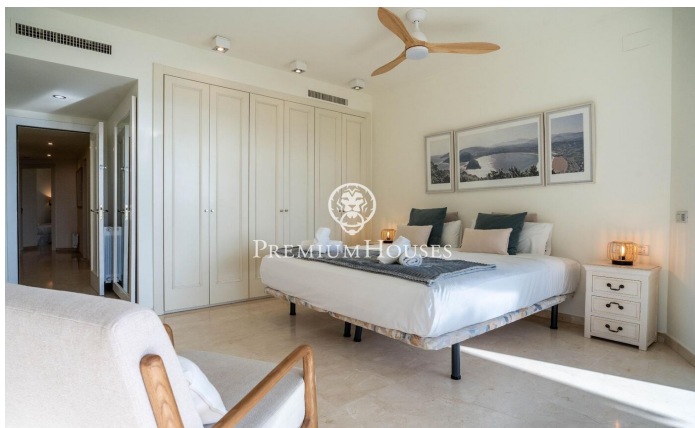

Pour plus d'informations ou pour planifier un rendez-vous

Tel: +34 93 809 72 40

sitges@premiumhouses.com

www.premiumhouses.es