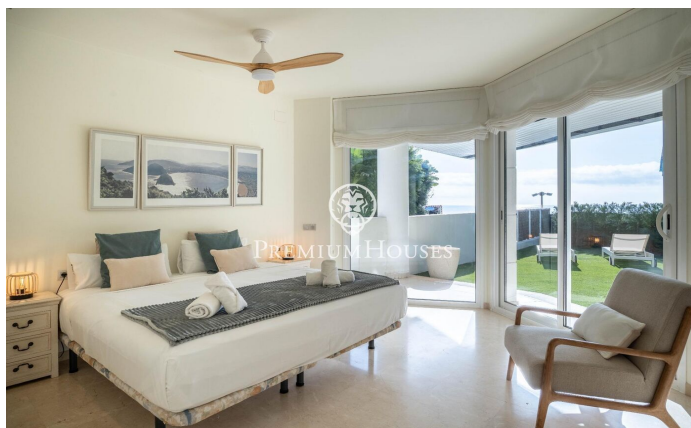

Pour plus d'informations ou pour planifier un rendez-vous

Tel: +34 93 809 72 40

sitges@premiumhouses.com

www.premiumhouses.es