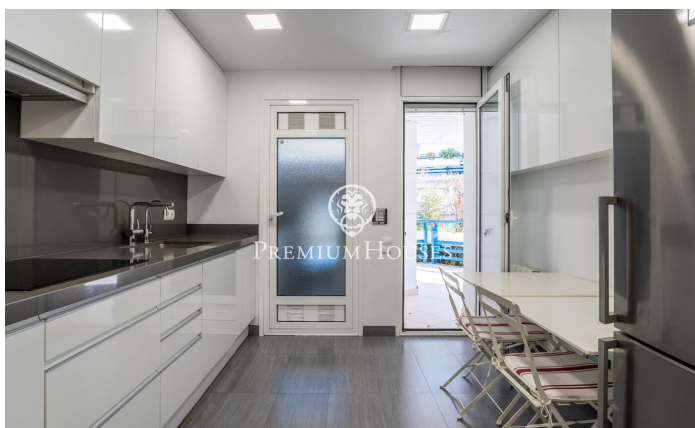

Pour plus d'informations ou pour planifier un rendez-vous

Tel: +34 93 809 72 40

sitges@premiumhouses.com

www.premiumhouses.es