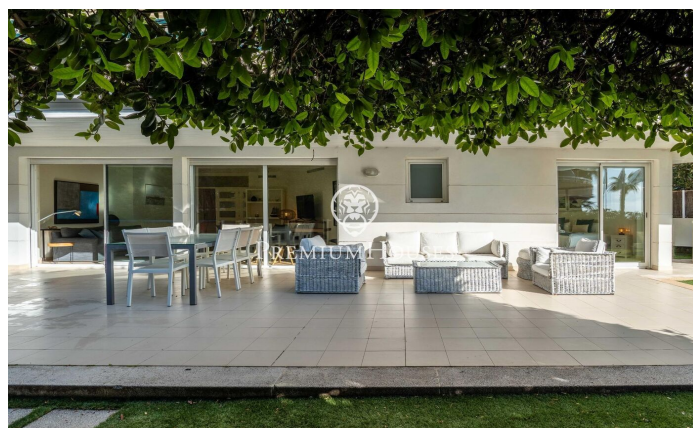

PREMIUMHOUSES
Excellence in Real Estate

Avda. Camí dels Capellans, 75
Local 4 Sitges
Tel: +34 93 809 72 40