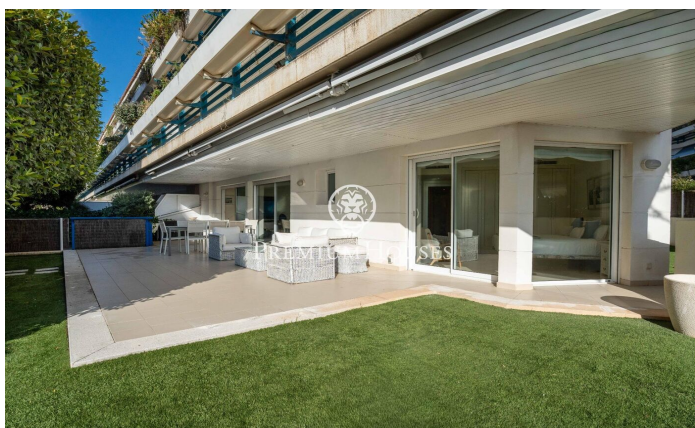

PREMIUMHOUSES
Excellence in Real Estate

Avda. Camí dels Capellans, 75
Local 4 Sitges
Tel: +34 93 809 72 40