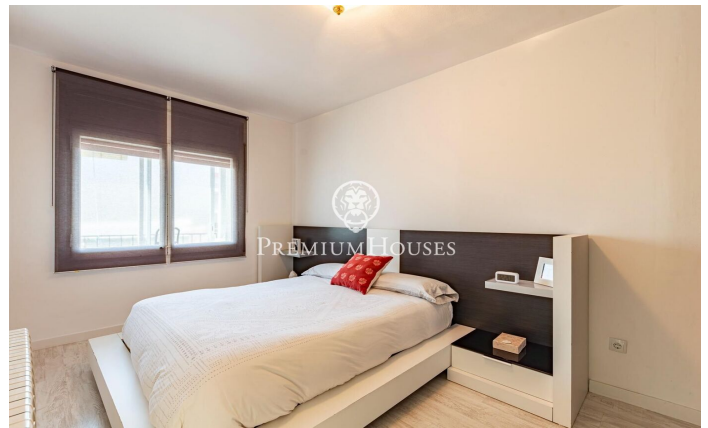

Appartement rénové à Poble Sec

Ref: PHS101320

Poble Sec / Sitges

Dans le quartier de Poble Sec à Sitges, nous vous proposons cet appartement. Entièrement rénové, il est prêt à vous accueillir. La propriété se situe dans un immeuble avec ascenseur. L'appartement se compose d'une pièce de vie comprenant un séjour/salle à manger donnant sur un balcon offrant une vue dégagée, une cuisine ouverte, et une chambre double. L'espace nuit comprend une autre chambre double et une chambre simple, avec accès à une buanderie. Nous y trouvons également une salle de bain complète et des toilettes séparées. Le quartier de Poble Sec à Sitges bénéficie d'une situation idéale, à proximité de tous les commerces et services essentiels et du centre-ville.

375.000 €

65 m²
3 Chambres
1 Salle de bain
CLIMATISATION
Chauffage
Ascenseur
Terrasse
Balcon

Pour plus d'informations ou pour planifier un rendez-vous

Tel: +34 93 809 72 40

sitges@premiumhouses.com

www.premiumhouses.es