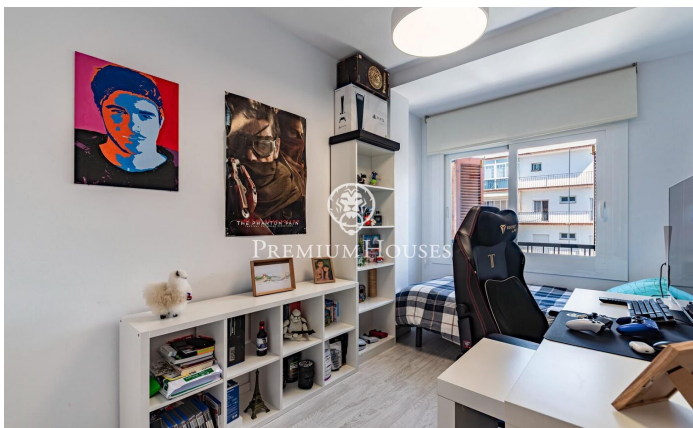

Pour plus d'informations ou pour planifier un rendez-vous

Tel: +34 93 809 72 40

sitges@premiumhouses.com

www.premiumhouses.es