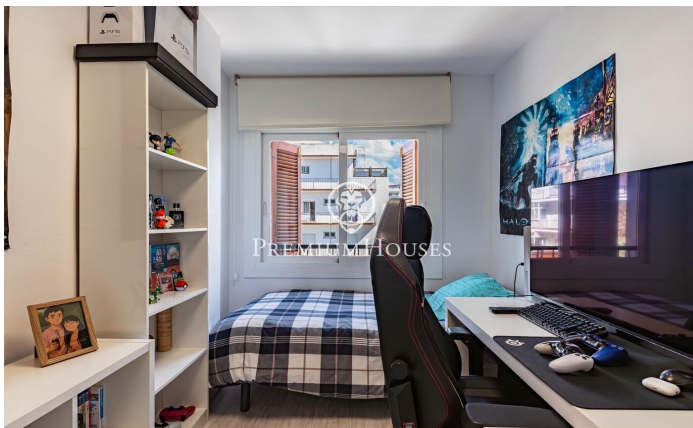

Appartement rénové à Poble Sec

Ref: PHS101320

Poble Sec / Sitges

Dans le quartier de Poble Sec à Sitges, nous vous proposons cet appartement. Entièrement rénové, il est prêt à vous accueillir. La propriété se situe dans un immeuble avec ascenseur. L'appartement se compose d'une pièce de vie comprenant un séjour/salle à manger donnant sur un balcon offrant une vue dégagée, une cuisine ouverte, et une chambre double. L'espace nuit comprend une autre chambre double et une chambre simple, avec accès à une buanderie. Nous y trouvons également une salle de bain complète et des toilettes séparées. Le quartier de Poble Sec à Sitges bénéficie d'une situation idéale, à proximité de tous les commerces et services essentiels et du centre-ville.

375.000 €

65 m²
3 Chambres
1 Salle de bain
CLIMATISATION
Chauffage
Ascenseur
Terrasse
Balcon

Pour plus d'informations ou pour planifier un rendez-vous

Tel: +34 93 809 72 40

sitges@premiumhouses.com

www.premiumhouses.es