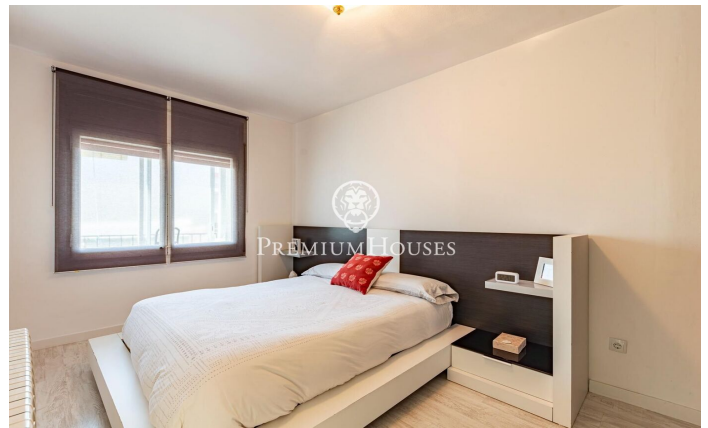

### Poble Sec / Sitges

Dans le quartier de Poble Sec à Sitges, nous vous proposons cet appartement. Entièrement rénové, il est prêt à vous accueillir. La propriété se situe dans un immeuble avec ascenseur. L'appartement se compose d'une pièce de vie comprenant un séjour/salle à manger donnant sur un balcon offrant une vue dégagée, une cuisine ouverte, et une chambre double. L'espace nuit comprend une autre chambre double et une chambre simple, avec accès à une buanderie. Nous y trouvons également une salle de bain complète et des toilettes séparées. Le quartier de Poble Sec à Sitges bénéficie d'une situation idéale, à proximité de tous les commerces et services essentiels et du centre-ville.

**375.000 €**

65 m<sup>2</sup>  
3 Chambres  
1 Salle de bain  
CLIMATISATION  
Chauffage  
Ascenseur  
Terrasse  
Balcon

Pour plus d'informations ou pour planifier un rendez-vous

Tel: +34 93 809 72 40

[sitges@premiumhouses.com](mailto:sitges@premiumhouses.com)