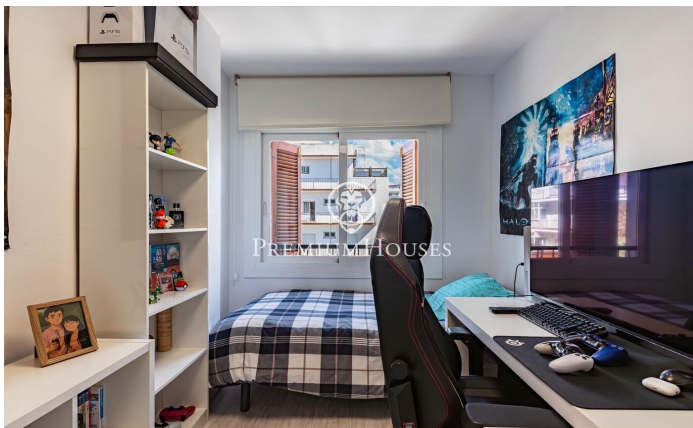

Pour plus d'informations ou pour planifier un rendez-vous

Tel: +34 93 809 72 40

sitges@premiumhouses.com

www.premiumhouses.es