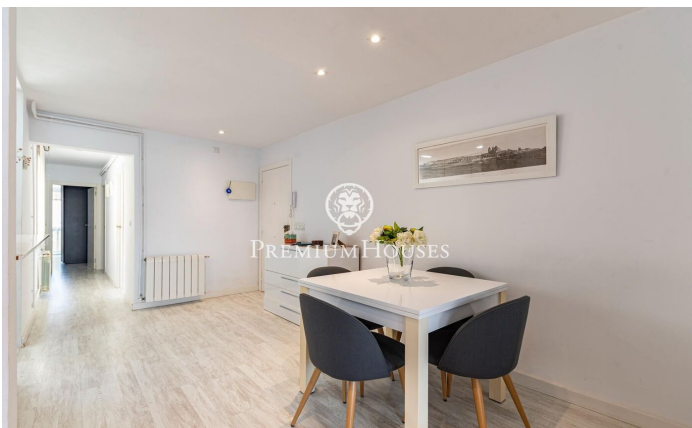

Appartement rénové à Poble Sec

Ref: PHS101320

Poble Sec / Sitges

Dans le quartier de Poble Sec à Sitges, nous vous proposons cet appartement. Entièrement rénové, il est prêt à vous accueillir. La propriété se situe dans un immeuble avec ascenseur. L'appartement se compose d'une pièce de vie comprenant un séjour/salle à manger donnant sur un balcon offrant une vue dégagée, une cuisine ouverte, et une chambre double. L'espace nuit comprend une autre chambre double et une chambre simple, avec accès à une buanderie. Nous y trouvons également une salle de bain complète et des toilettes séparées. Le quartier de Poble Sec à Sitges bénéficie d'une situation idéale, à proximité de tous les commerces et services essentiels et du centre-ville.

375.000 €

65 m²
3 Chambres
1 Salle de bain
CLIMATISATION
Chauffage
Ascenseur
Terrasse
Balcon

Pour plus d'informations ou pour planifier un rendez-vous

Tel: +34 93 809 72 40

sitges@premiumhouses.com

www.premiumhouses.es