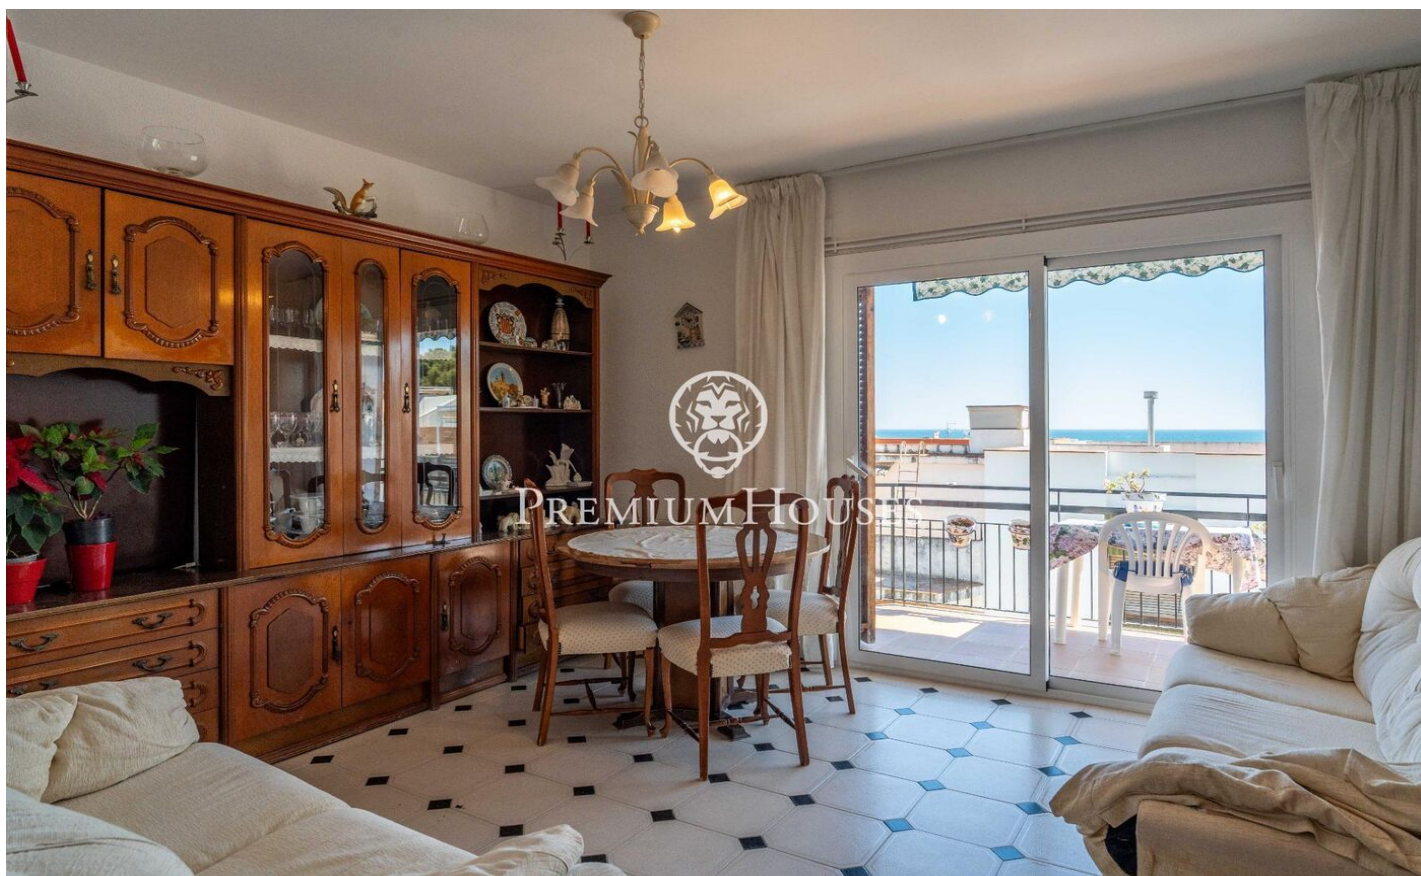

Appartement avec vue sur mer à Poble Sec

Ref: PHS101348

Poble Sec / Sitges

Dans le quartier de Poble Sec à Sitges, nous vous proposons cet appartement exposé plein sud. Il bénéficie d'une grande terrasse offrant une vue imprenable sur la mer. L'appartement se compose comme suit : un espace de vie comprenant un séjour/salle à manger donnant sur une terrasse avec vue dégagée, et une cuisine séparée. L'espace nuit se compose de trois chambres doubles, dont une avec salle de bains privative, et d'une chambre simple. Les chambres doubles donnent accès à un balcon avec un espace buanderie. Une salle de bains complète dessert l'ensemble de l'appartement. Toutes les chambres sont équipées de placards intégrés. Le quartier de Poble Sec à Sitges se distingue par son emplacement idéal, à proximité de tous les services essentiels et du centre-ville. Ce quartier est réputé pour son calme et son ambiance familiale, et ce, tout au long de l'année.