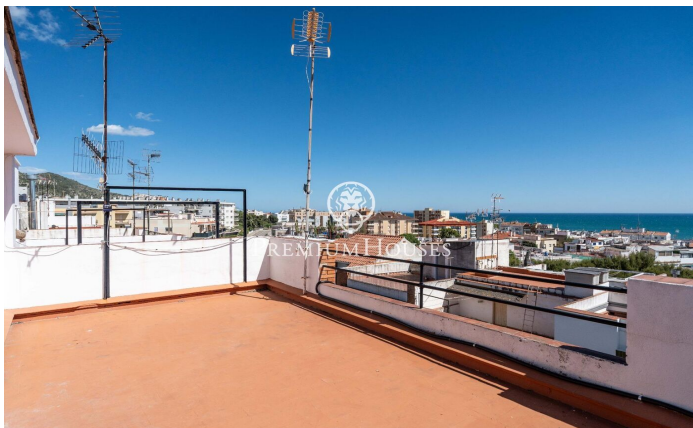

Pour plus d'informations ou pour planifier un rendez-vous

Tel: +34 93 809 72 40

sitges@premiumhouses.com

www.premiumhouses.es