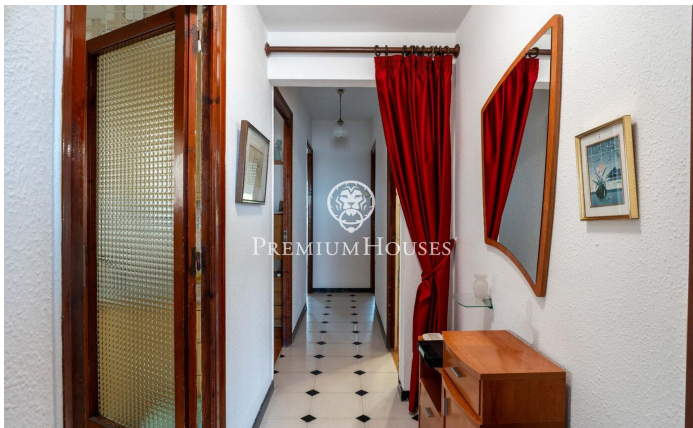

Appartement avec vue sur mer à Poble Sec

Ref: PHS101348

Poble Sec / Sitges

Dans le quartier de Poble Sec à Sitges, nous vous proposons cet appartement exposé plein sud. Il bénéficie d'une grande terrasse offrant une vue imprenable sur la mer. L'appartement se compose comme suit : un espace de vie comprenant un séjour/salle à manger donnant sur une terrasse avec vue dégagée, et une cuisine séparée. L'espace nuit se compose de trois chambres doubles, dont une avec salle de bains privative, et d'une chambre simple. Les chambres doubles donnent accès à un balcon avec un espace buanderie. Une salle de bains complète dessert l'ensemble de l'appartement. Toutes les chambres sont équipées de placards intégrés. Le quartier de Poble Sec à Sitges se distingue par son emplacement idéal, à proximité de tous les services essentiels et du centre-ville. Ce quartier est réputé pour son calme et son ambiance familiale, et ce, tout au long de l'année.

350.000 €

76 m²
4 Chambres
1 Salle de bain
Chauffage
Vues à la mer
Terrasse
Balcon
Placards intégrés

Pour plus d'informations ou pour planifier un rendez-vous

Tel: +34 93 809 72 40

sitges@premiumhouses.com