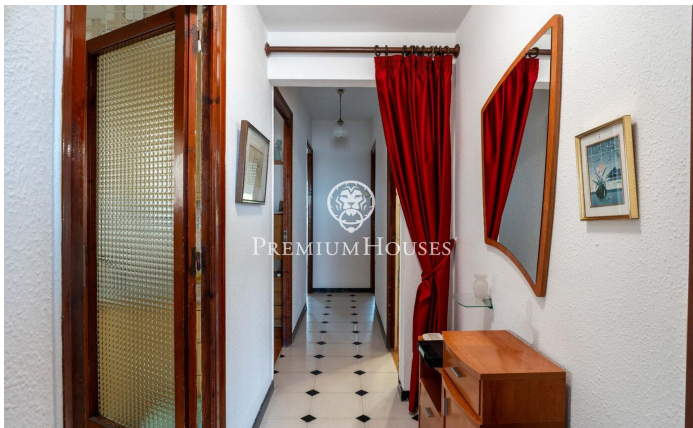

Appartement avec vue sur mer à Poble Sec

Ref: PHS101348

Poble Sec / Sitges

Dans le quartier de Poble Sec à Sitges, nous vous proposons cet appartement exposé plein sud. Il bénéficie d'une grande terrasse offrant une vue imprenable sur la mer. L'appartement se compose comme suit : un espace de vie comprenant un séjour/salle à manger donnant sur une terrasse avec vue dégagée, et une cuisine séparée. L'espace nuit se compose de trois chambres doubles, dont une avec salle de bains privative, et d'une chambre simple. Les chambres doubles donnent accès à un balcon avec un espace buanderie. Une salle de bains complète dessert l'ensemble de l'appartement. Toutes les chambres sont équipées de placards intégrés. Le quartier de Poble Sec à Sitges se distingue par son emplacement idéal, à proximité de tous les services essentiels et du centre-ville. Ce quartier est réputé pour son calme et son ambiance familiale, et ce, tout au long de l'année.

375.000 €

76 m²
4 Chambres
1 Salle de bain
Chauffage
Vues à la mer
Terrasse
Balcon
Placards intégrés

Pour plus d'informations ou pour planifier un rendez-vous

Tel: +34 93 809 72 40

sitges@premiumhouses.com