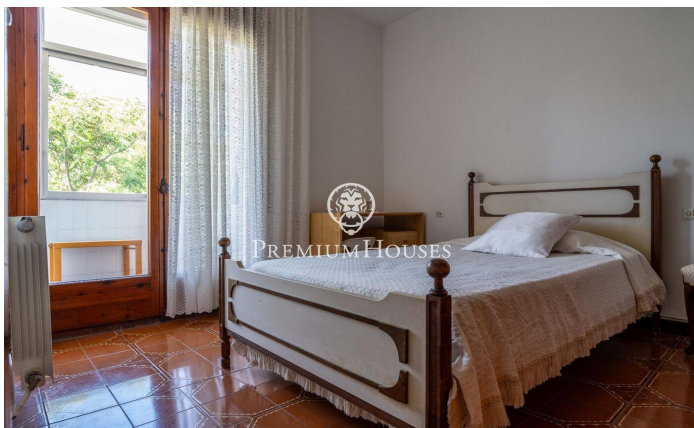

Appartement avec vue sur mer à Poble Sec

Ref: PHS101348

Poble Sec / Sitges

Dans le quartier de Poble Sec à Sitges, nous vous proposons cet appartement exposé plein sud. Il bénéficie d'une grande terrasse offrant une vue imprenable sur la mer. L'appartement se compose comme suit : un espace de vie comprenant un séjour/salle à manger donnant sur une terrasse avec vue dégagée, et une cuisine séparée. L'espace nuit se compose de trois chambres doubles, dont une avec salle de bains privative, et d'une chambre simple. Les chambres doubles donnent accès à un balcon avec un espace buanderie. Une salle de bains complète dessert l'ensemble de l'appartement. Toutes les chambres sont équipées de placards intégrés. Le quartier de Poble Sec à Sitges se distingue par son emplacement idéal, à proximité de tous les services essentiels et du centre-ville. Ce quartier est réputé pour son calme et son ambiance familiale, et ce, tout au long de l'année.

375.000 €

76 m²
4 Chambres
1 Salle de bain
Chauffage
Vues à la mer
Terrasse
Balcon
Placards intégrés

Pour plus d'informations ou pour planifier un rendez-vous

Tel: +34 93 809 72 40

sitges@premiumhouses.com