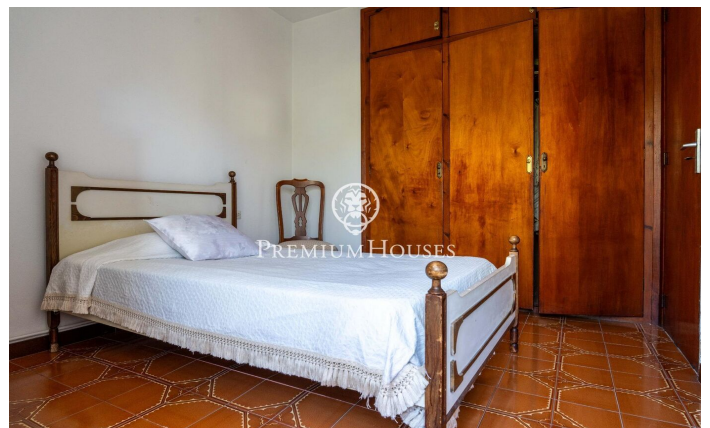

Appartement avec vue sur mer à Poble Sec

Ref: PHS101348

Poble Sec / Sitges

Dans le quartier de Poble Sec à Sitges, nous vous proposons cet appartement exposé plein sud. Il bénéficie d'une grande terrasse offrant une vue imprenable sur la mer. L'appartement se compose comme suit : un espace de vie comprenant un séjour/salle à manger donnant sur une terrasse avec vue dégagée, et une cuisine séparée. L'espace nuit se compose de trois chambres doubles, dont une avec salle de bains privative, et d'une chambre simple. Les chambres doubles donnent accès à un balcon avec un espace buanderie. Une salle de bains complète dessert l'ensemble de l'appartement. Toutes les chambres sont équipées de placards intégrés. Le quartier de Poble Sec à Sitges se distingue par son emplacement idéal, à proximité de tous les services essentiels et du centre-ville. Ce quartier est réputé pour son calme et son ambiance familiale, et ce, tout au long de l'année.

375.000 €

76 m²
4 Chambres
1 Salle de bain
Chauffage
Vues à la mer
Terrasse
Balcon
Placards intégrés

Pour plus d'informations ou pour planifier un rendez-vous

Tel: +34 93 809 72 40

sitges@premiumhouses.com