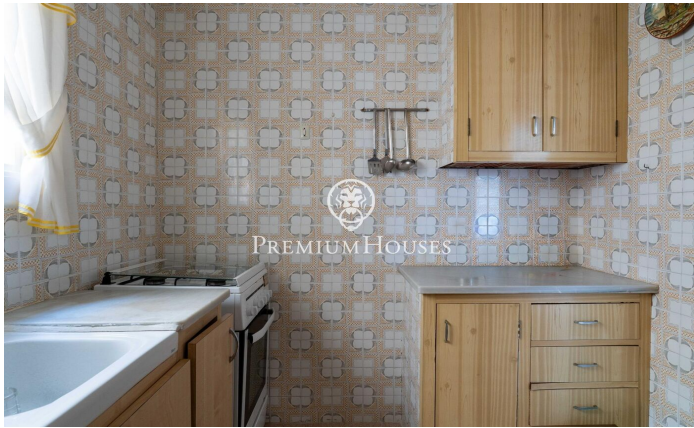

Appartement avec vue sur mer à Poble Sec

Ref: PHS101348

Poble Sec / Sitges

Dans le quartier de Poble Sec à Sitges, nous vous proposons cet appartement exposé plein sud. Il bénéficie d'une grande terrasse offrant une vue imprenable sur la mer. L'appartement se compose comme suit : un espace de vie comprenant un séjour/salle à manger donnant sur une terrasse avec vue dégagée, et une cuisine séparée. L'espace nuit se compose de trois chambres doubles, dont une avec salle de bains privative, et d'une chambre simple. Les chambres doubles donnent accès à un balcon avec un espace buanderie. Une salle de bains complète dessert l'ensemble de l'appartement. Toutes les chambres sont équipées de placards intégrés. Le quartier de Poble Sec à Sitges se distingue par son emplacement idéal, à proximité de tous les services essentiels et du centre-ville. Ce quartier est réputé pour son calme et son ambiance familiale, et ce, tout au long de l'année.

375.000 €

76 m²
4 Chambres
1 Salle de bain
Chauffage
Vues à la mer
Terrasse
Balcon
Placards intégrés

Pour plus d'informations ou pour planifier un rendez-vous

Tel: +34 93 809 72 40

sitges@premiumhouses.com