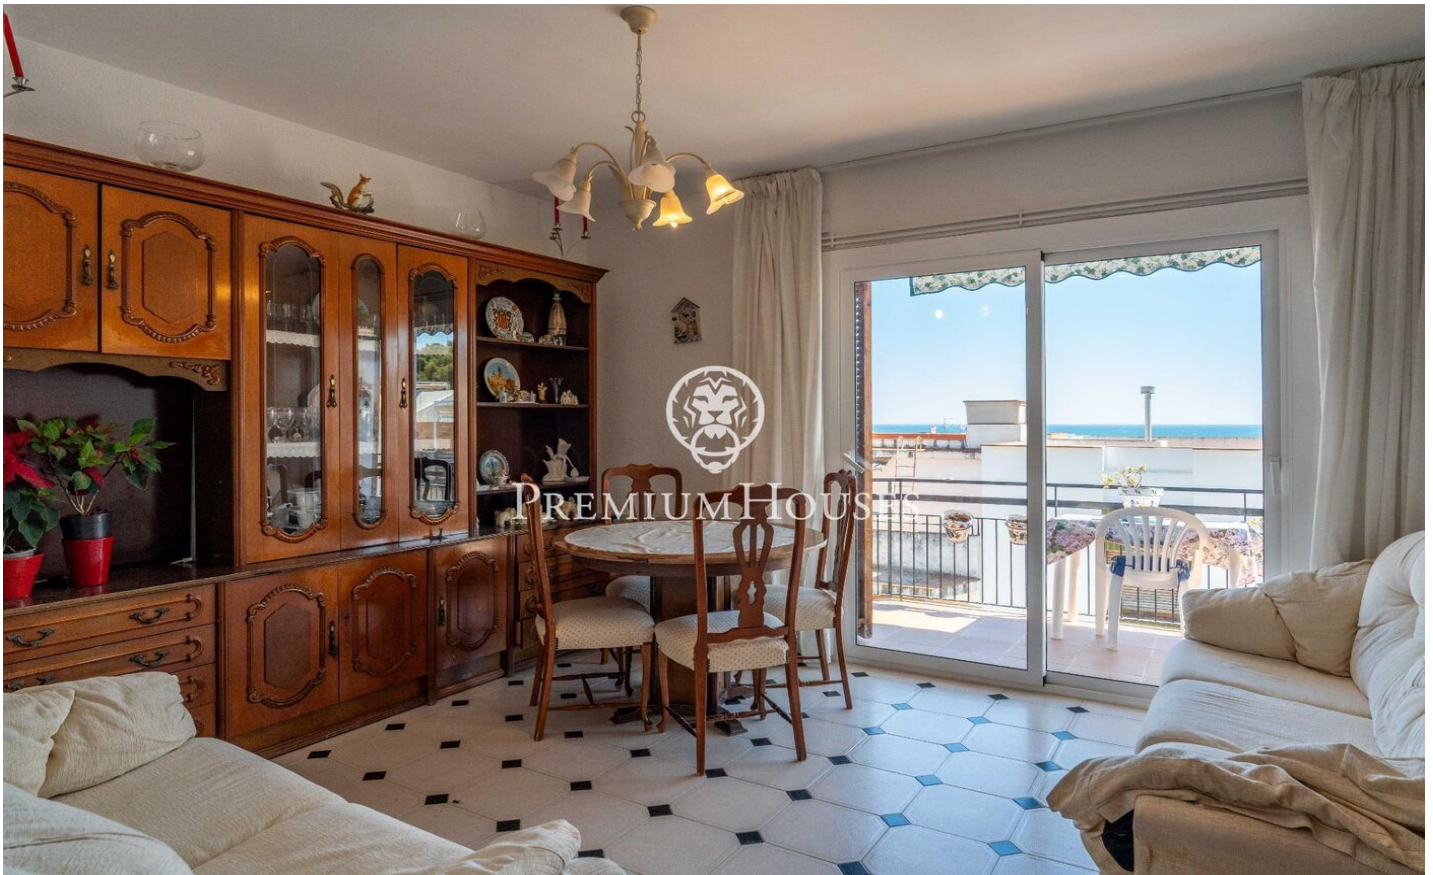

Appartement avec vue sur mer à Poble Sec

Ref: PHS101348

Poble Sec / Sitges

Dans le quartier de Poble Sec à Sitges, nous vous proposons cet appartement exposé plein sud. Il bénéficie d'une grande terrasse offrant une vue imprenable sur la mer. L'appartement se compose comme suit : un espace de vie comprenant un séjour/salle à manger donnant sur une terrasse avec vue dégagée, et une cuisine séparée. L'espace nuit se compose de trois chambres doubles, dont une avec salle de bains privative, et d'une chambre simple. Les chambres doubles donnent accès à un balcon avec un espace buanderie. Une salle de bains complète dessert l'ensemble de l'appartement. Toutes les chambres sont équipées de placards intégrés. Le quartier de Poble Sec à Sitges se distingue par son emplacement idéal, à proximité de tous les services essentiels et du centre-ville. Ce quartier est réputé pour son calme et son ambiance familiale, et ce, tout au long de l'année.