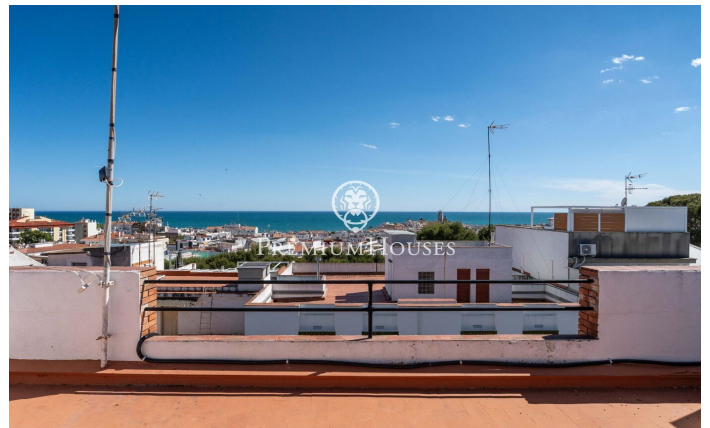

Pour plus d'informations ou pour planifier un rendez-vous

Tel: +34 93 809 72 40

sitges@premiumhouses.com

www.premiumhouses.es