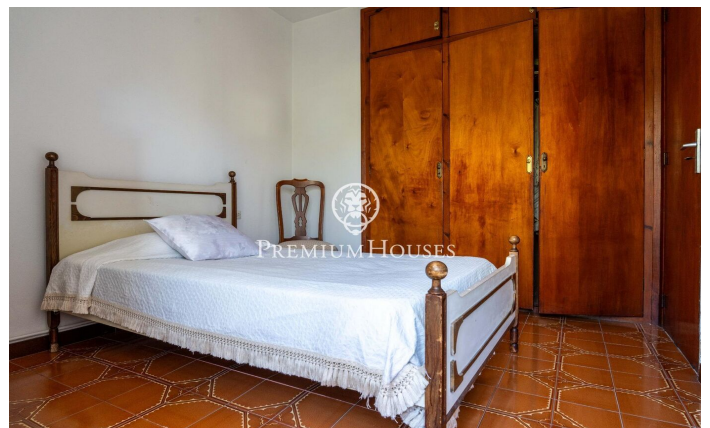

Appartement avec vue sur mer à Poble Sec

Ref: PHS101348

Poble Sec / Sitges

Dans le quartier de Poble Sec à Sitges, nous vous proposons cet appartement exposé plein sud. Il bénéficie d'une grande terrasse offrant une vue imprenable sur la mer. L'appartement se compose comme suit : un espace de vie comprenant un séjour/salle à manger donnant sur une terrasse avec vue dégagée, et une cuisine séparée. L'espace nuit se compose de trois chambres doubles, dont une avec salle de bains privative, et d'une chambre simple. Les chambres doubles donnent accès à un balcon avec un espace buanderie. Une salle de bains complète dessert l'ensemble de l'appartement. Toutes les chambres sont équipées de placards intégrés. Le quartier de Poble Sec à Sitges se distingue par son emplacement idéal, à proximité de tous les services essentiels et du centre-ville. Ce quartier est réputé pour son calme et son ambiance familiale, et ce, tout au long de l'année.

350.000 €

76 m²
4 Chambres
1 Salle de bain
Chauffage
Vues à la mer
Terrasse
Balcon
Placards intégrés

Pour plus d'informations ou pour planifier un rendez-vous

Tel: +34 93 809 72 40

sitges@premiumhouses.com