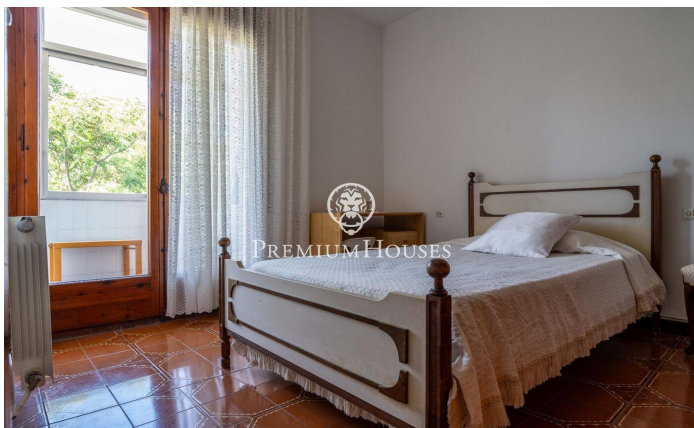

Appartement avec vue sur mer à Poble Sec

Ref: PHS101348

Poble Sec / Sitges

Dans le quartier de Poble Sec à Sitges, nous vous proposons cet appartement exposé plein sud. Il bénéficie d'une grande terrasse offrant une vue imprenable sur la mer. L'appartement se compose comme suit : un espace de vie comprenant un séjour/salle à manger donnant sur une terrasse avec vue dégagée, et une cuisine séparée. L'espace nuit se compose de trois chambres doubles, dont une avec salle de bains privative, et d'une chambre simple. Les chambres doubles donnent accès à un balcon avec un espace buanderie. Une salle de bains complète dessert l'ensemble de l'appartement. Toutes les chambres sont équipées de placards intégrés. Le quartier de Poble Sec à Sitges se distingue par son emplacement idéal, à proximité de tous les services essentiels et du centre-ville. Ce quartier est réputé pour son calme et son ambiance familiale, et ce, tout au long de l'année.

350.000 €

76 m²
4 Chambres
1 Salle de bain
Chauffage
Vues à la mer
Terrasse
Balcon
Placards intégrés

Pour plus d'informations ou pour planifier un rendez-vous

Tel: +34 93 809 72 40

sitges@premiumhouses.com