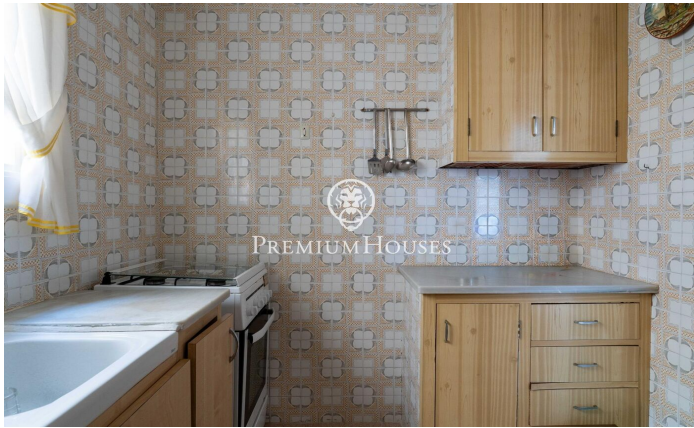

Appartement avec vue sur mer à Poble Sec

Ref: PHS101348

Poble Sec / Sitges

Dans le quartier de Poble Sec à Sitges, nous vous proposons cet appartement exposé plein sud. Il bénéficie d'une grande terrasse offrant une vue imprenable sur la mer. L'appartement se compose comme suit : un espace de vie comprenant un séjour/salle à manger donnant sur une terrasse avec vue dégagée, et une cuisine séparée. L'espace nuit se compose de trois chambres doubles, dont une avec salle de bains privative, et d'une chambre simple. Les chambres doubles donnent accès à un balcon avec un espace buanderie. Une salle de bains complète dessert l'ensemble de l'appartement. Toutes les chambres sont équipées de placards intégrés. Le quartier de Poble Sec à Sitges se distingue par son emplacement idéal, à proximité de tous les services essentiels et du centre-ville. Ce quartier est réputé pour son calme et son ambiance familiale, et ce, tout au long de l'année.

350.000 €

76 m²
4 Chambres
1 Salle de bain
Chauffage
Vues à la mer
Terrasse
Balcon
Placards intégrés

Pour plus d'informations ou pour planifier un rendez-vous

Tel: +34 93 809 72 40

sitges@premiumhouses.com