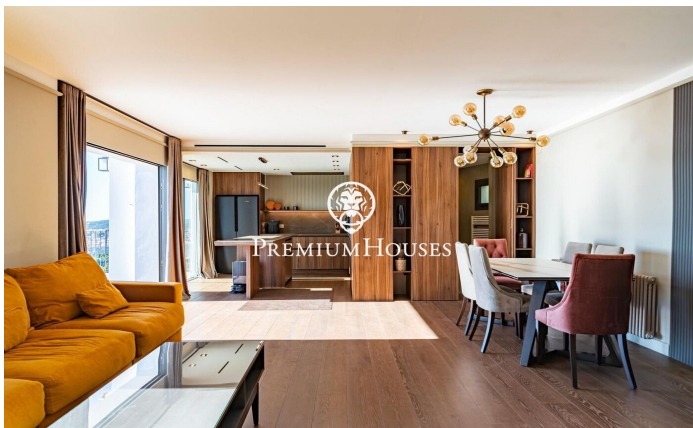

Maison individuelle avec vue sur mer à Levantina

Ref: PHS101241

Levantina / Sitges

Dans le quartier de Levantina à Sitges, nous vous proposons cette maison entièrement rénovée offrant une vue imprenable sur la mer et la montagne. Baignée de lumière naturelle, elle dispose d'un jardin, d'une piscine privée, d'un cellier et d'un appartement indépendant idéal pour recevoir famille et amis. La propriété se compose de trois niveaux. Le premier étage abrite un appartement indépendant comprenant un séjour/salle à manger donnant sur un balcon et une cuisine ouverte. Une chambre double avec salle de bains privative y est attenante. Le deuxième étage se compose d'un séjour/salle à manger s'ouvrant sur une terrasse offrant une vue imprenable sur la mer. On y trouve également une cuisine ouverte, trois chambres doubles et deux salles de bains complètes. La maison comprend également un jardin, une piscine privée et un cellier. Le quartier de Levantina à Sitges bénéficie d'une excellente desserte par l'autoroute C-32, permettant un accès facile à l'aéroport et à Barcelone. De plus, il offre un cadre de vie paisible tout au long de l'année.

1.895.000 €

271 m²
4 Chambres
3 Salles de bain
608 m² complot
Piscine
CLIMATISATION
Chauffage
Vues à la mer
Débarras
Sécurité
Terrasse
Balcon
Placards intégrés

Pour plus d'informations ou pour planifier un rendez-vous