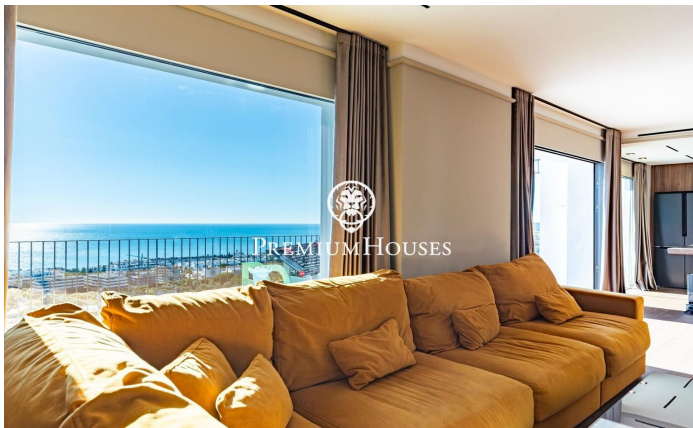

Maison individuelle avec vue sur mer à Levantina

Ref: PHS101241

Levantina / Sitges

Dans le quartier de Levantina à Sitges, nous vous proposons cette maison entièrement rénovée offrant une vue imprenable sur la mer et la montagne. Baignée de lumière naturelle, elle dispose d'un jardin, d'une piscine privée, d'un cellier et d'un appartement indépendant idéal pour recevoir famille et amis. La propriété se compose de trois niveaux. Le premier étage abrite un appartement indépendant comprenant un séjour/salle à manger donnant sur un balcon et une cuisine ouverte. Une chambre double avec salle de bains privative y est attenante. Le deuxième étage se compose d'un séjour/salle à manger s'ouvrant sur une terrasse offrant une vue imprenable sur la mer. On y trouve également une cuisine ouverte, trois chambres doubles et deux salles de bains complètes. La maison comprend également un jardin, une piscine privée et un cellier. Le quartier de Levantina à Sitges bénéficie d'une excellente desserte par l'autoroute C-32, permettant un accès facile à l'aéroport et à Barcelone. De plus, il offre un cadre de vie paisible tout au long de l'année.

1.895.000 €

271 m²
4 Chambres
3 Salles de bain
608 m² complot
Piscine
CLIMATISATION
Chauffage
Vues à la mer
Débarras
Sécurité
Terrasse
Balcon
Placards intégrés

Pour plus d'informations ou pour planifier un rendez-vous