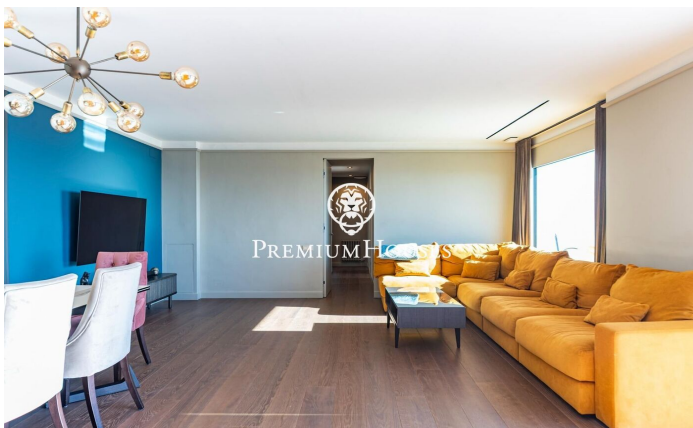

Maison individuelle avec vue sur mer à Levantina

Ref: PHS101241

Levantina / Sitges

Dans le quartier de Levantina à Sitges, nous vous proposons cette maison entièrement rénovée offrant une vue imprenable sur la mer et la montagne. Baignée de lumière naturelle, elle dispose d'un jardin, d'une piscine privée, d'un cellier et d'un appartement indépendant idéal pour recevoir famille et amis. La propriété se compose de trois niveaux. Le premier étage abrite un appartement indépendant comprenant un séjour/salle à manger donnant sur un balcon et une cuisine ouverte. Une chambre double avec salle de bains privative y est attenante. Le deuxième étage se compose d'un séjour/salle à manger s'ouvrant sur une terrasse offrant une vue imprenable sur la mer. On y trouve également une cuisine ouverte, trois chambres doubles et deux salles de bains complètes. La maison comprend également un jardin, une piscine privée et un cellier. Le quartier de Levantina à Sitges bénéficie d'une excellente desserte par l'autoroute C-32, permettant un accès facile à l'aéroport et à Barcelone. De plus, il offre un cadre de vie paisible tout au long de l'année.

1.895.000 €

271 m²
4 Chambres
3 Salles de bain
608 m² complot
Piscine
CLIMATISATION
Chauffage
Vues à la mer
Débarras
Sécurité
Terrasse
Balcon
Placards intégrés

Pour plus d'informations ou pour planifier un rendez-vous