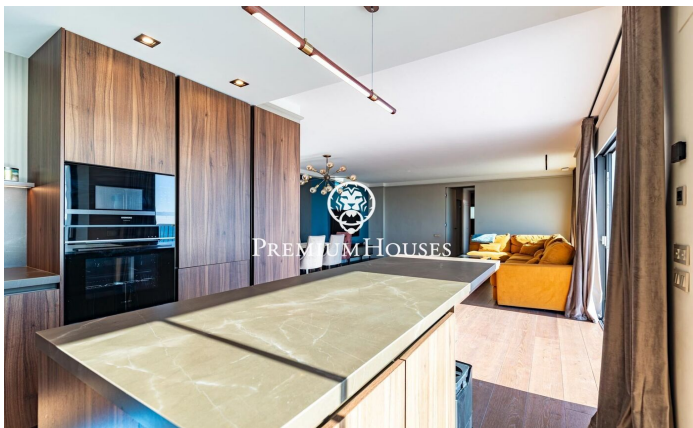

Maison individuelle avec vue sur mer à Levantina

Ref: PHS101241

Levantina / Sitges

Dans le quartier de Levantina à Sitges, nous vous proposons cette maison entièrement rénovée offrant une vue imprenable sur la mer et la montagne. Baignée de lumière naturelle, elle dispose d'un jardin, d'une piscine privée, d'un cellier et d'un appartement indépendant idéal pour recevoir famille et amis. La propriété se compose de trois niveaux. Le premier étage abrite un appartement indépendant comprenant un séjour/salle à manger donnant sur un balcon et une cuisine ouverte. Une chambre double avec salle de bains privative y est attenante. Le deuxième étage se compose d'un séjour/salle à manger s'ouvrant sur une terrasse offrant une vue imprenable sur la mer. On y trouve également une cuisine ouverte, trois chambres doubles et deux salles de bains complètes. La maison comprend également un jardin, une piscine privée et un cellier. Le quartier de Levantina à Sitges bénéficie d'une excellente desserte par l'autoroute C-32, permettant un accès facile à l'aéroport et à Barcelone. De plus, il offre un cadre de vie paisible tout au long de l'année.

1.895.000 €

271 m²
4 Chambres
3 Salles de bain
608 m² complot
Piscine
CLIMATISATION
Chauffage
Vues à la mer
Débarras
Sécurité
Terrasse
Balcon
Placards intégrés

Pour plus d'informations ou pour planifier un rendez-vous