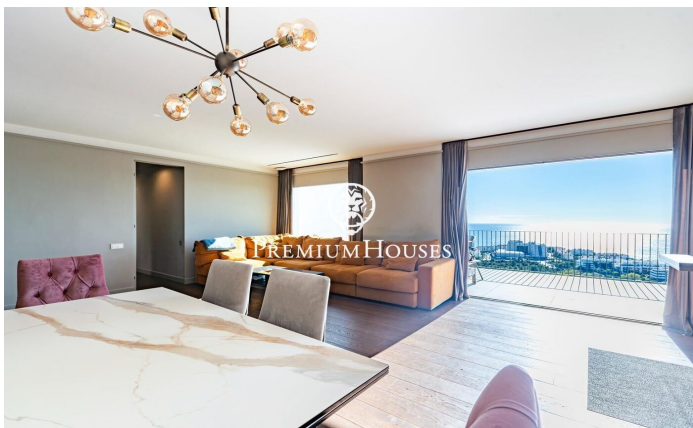

Maison individuelle avec vue sur mer à Levantina

Ref: PHS101241

Levantina / Sitges

Dans le quartier de Levantina à Sitges, nous vous proposons cette maison entièrement rénovée offrant une vue imprenable sur la mer et la montagne. Baignée de lumière naturelle, elle dispose d'un jardin, d'une piscine privée, d'un cellier et d'un appartement indépendant idéal pour recevoir famille et amis. La propriété se compose de trois niveaux. Le premier étage abrite un appartement indépendant comprenant un séjour/salle à manger donnant sur un balcon et une cuisine ouverte. Une chambre double avec salle de bains privative y est attenante. Le deuxième étage se compose d'un séjour/salle à manger s'ouvrant sur une terrasse offrant une vue imprenable sur la mer. On y trouve également une cuisine ouverte, trois chambres doubles et deux salles de bains complètes. La maison comprend également un jardin, une piscine privée et un cellier. Le quartier de Levantina à Sitges bénéficie d'une excellente desserte par l'autoroute C-32, permettant un accès facile à l'aéroport et à Barcelone. De plus, il offre un cadre de vie paisible tout au long de l'année.

1.895.000 €

271 m²
4 Chambres
3 Salles de bain
608 m² complot
Piscine
CLIMATISATION
Chauffage
Vues à la mer
Débarras
Sécurité
Terrasse
Balcon
Placards intégrés

Pour plus d'informations ou pour planifier un rendez-vous