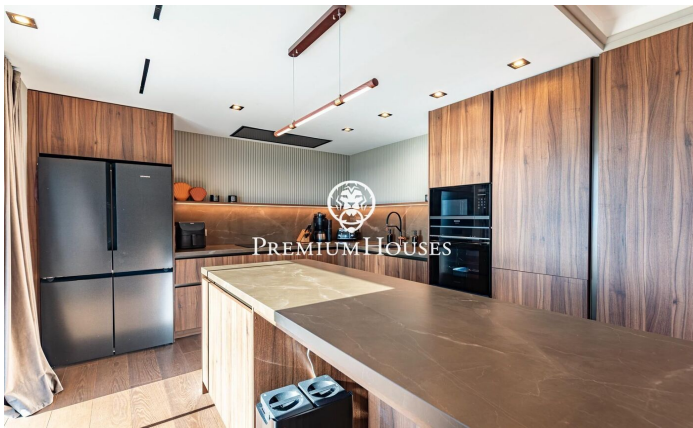

Maison individuelle avec vue sur mer à Levantina

Ref: PHS101241

Levantina / Sitges

Dans le quartier de Levantina à Sitges, nous vous proposons cette maison entièrement rénovée offrant une vue imprenable sur la mer et la montagne. Baignée de lumière naturelle, elle dispose d'un jardin, d'une piscine privée, d'un cellier et d'un appartement indépendant idéal pour recevoir famille et amis. La propriété se compose de trois niveaux. Le premier étage abrite un appartement indépendant comprenant un séjour/salle à manger donnant sur un balcon et une cuisine ouverte. Une chambre double avec salle de bains privative y est attenante. Le deuxième étage se compose d'un séjour/salle à manger s'ouvrant sur une terrasse offrant une vue imprenable sur la mer. On y trouve également une cuisine ouverte, trois chambres doubles et deux salles de bains complètes. La maison comprend également un jardin, une piscine privée et un cellier. Le quartier de Levantina à Sitges bénéficie d'une excellente desserte par l'autoroute C-32, permettant un accès facile à l'aéroport et à Barcelone. De plus, il offre un cadre de vie paisible tout au long de l'année.

1.895.000 €

271 m²
4 Chambres
3 Salles de bain
608 m² complot
Piscine
CLIMATISATION
Chauffage
Vues à la mer
Débarras
Sécurité
Terrasse
Balcon
Placards intégrés

Pour plus d'informations ou pour planifier un rendez-vous