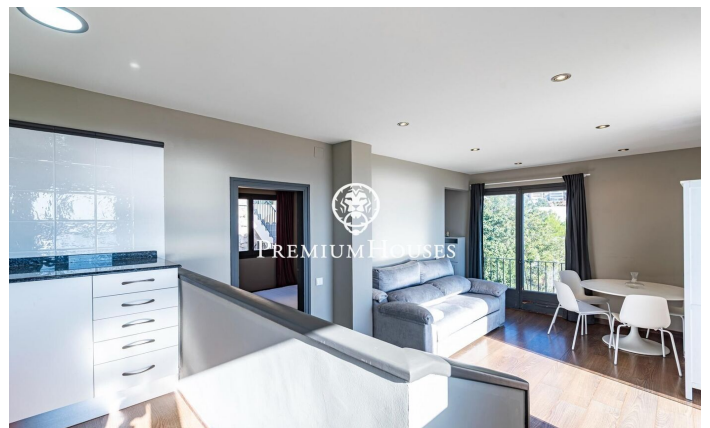

Maison individuelle avec vue sur mer à Levantina

Ref: PHS101241

Levantina / Sitges

Dans le quartier de Levantina à Sitges, nous vous proposons cette maison entièrement rénovée offrant une vue imprenable sur la mer et la montagne. Baignée de lumière naturelle, elle dispose d'un jardin, d'une piscine privée, d'un cellier et d'un appartement indépendant idéal pour recevoir famille et amis. La propriété se compose de trois niveaux. Le premier étage abrite un appartement indépendant comprenant un séjour/salle à manger donnant sur un balcon et une cuisine ouverte. Une chambre double avec salle de bains privative y est attenante. Le deuxième étage se compose d'un séjour/salle à manger s'ouvrant sur une terrasse offrant une vue imprenable sur la mer. On y trouve également une cuisine ouverte, trois chambres doubles et deux salles de bains complètes. La maison comprend également un jardin, une piscine privée et un cellier. Le quartier de Levantina à Sitges bénéficie d'une excellente desserte par l'autoroute C-32, permettant un accès facile à l'aéroport et à Barcelone. De plus, il offre un cadre de vie paisible tout au long de l'année.

1.895.000 €

271 m²
4 Chambres
3 Salles de bain
608 m² complot
Piscine
CLIMATISATION
Chauffage
Vues à la mer
Débarras
Sécurité
Terrasse
Balcon
Placards intégrés

Pour plus d'informations ou pour planifier un rendez-vous