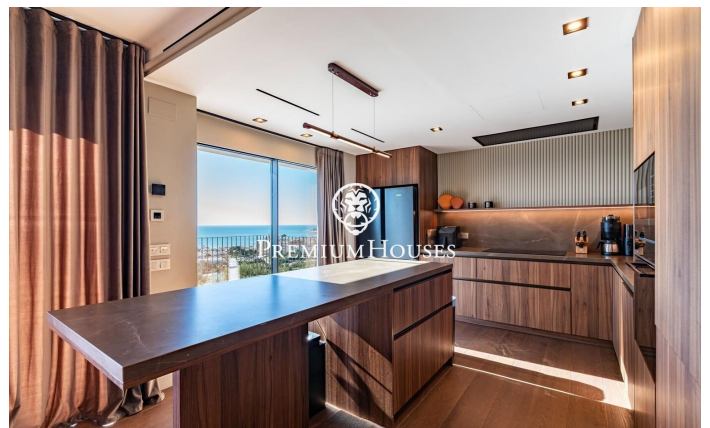

Maison individuelle avec vue sur mer à Levantina

Ref: PHS101241

Levantina / Sitges

Dans le quartier de Levantina à Sitges, nous vous proposons cette maison entièrement rénovée offrant une vue imprenable sur la mer et la montagne. Baignée de lumière naturelle, elle dispose d'un jardin, d'une piscine privée, d'un cellier et d'un appartement indépendant idéal pour recevoir famille et amis. La propriété se compose de trois niveaux. Le premier étage abrite un appartement indépendant comprenant un séjour/salle à manger donnant sur un balcon et une cuisine ouverte. Une chambre double avec salle de bains privative y est attenante. Le deuxième étage se compose d'un séjour/salle à manger s'ouvrant sur une terrasse offrant une vue imprenable sur la mer. On y trouve également une cuisine ouverte, trois chambres doubles et deux salles de bains complètes. La maison comprend également un jardin, une piscine privée et un cellier. Le quartier de Levantina à Sitges bénéficie d'une excellente desserte par l'autoroute C-32, permettant un accès facile à l'aéroport et à Barcelone. De plus, il offre un cadre de vie paisible tout au long de l'année.

1.895.000 €

271 m²
4 Chambres
3 Salles de bain
608 m² complot
Piscine
CLIMATISATION
Chauffage
Vues à la mer
Débarras
Sécurité
Terrasse
Balcon
Placards intégrés

Pour plus d'informations ou pour planifier un rendez-vous