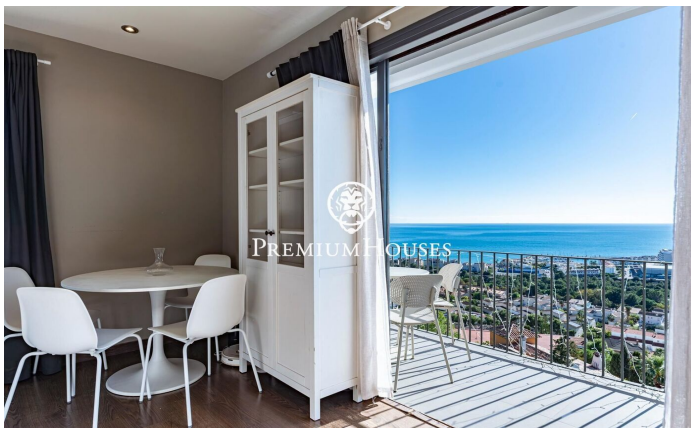

Maison individuelle avec vue sur mer à Levantina

Ref: PHS101241

Levantina / Sitges

Dans le quartier de Levantina à Sitges, nous vous proposons cette maison entièrement rénovée offrant une vue imprenable sur la mer et la montagne. Baignée de lumière naturelle, elle dispose d'un jardin, d'une piscine privée, d'un cellier et d'un appartement indépendant idéal pour recevoir famille et amis. La propriété se compose de trois niveaux. Le premier étage abrite un appartement indépendant comprenant un séjour/salle à manger donnant sur un balcon et une cuisine ouverte. Une chambre double avec salle de bains privative y est attenante. Le deuxième étage se compose d'un séjour/salle à manger s'ouvrant sur une terrasse offrant une vue imprenable sur la mer. On y trouve également une cuisine ouverte, trois chambres doubles et deux salles de bains complètes. La maison comprend également un jardin, une piscine privée et un cellier. Le quartier de Levantina à Sitges bénéficie d'une excellente desserte par l'autoroute C-32, permettant un accès facile à l'aéroport et à Barcelone. De plus, il offre un cadre de vie paisible tout au long de l'année.

1.895.000 €

271 m²
4 Chambres
3 Salles de bain
608 m² complot
Piscine
CLIMATISATION
Chauffage
Vues à la mer
Débarras
Sécurité
Terrasse
Balcon
Placards intégrés

Pour plus d'informations ou pour planifier un rendez-vous