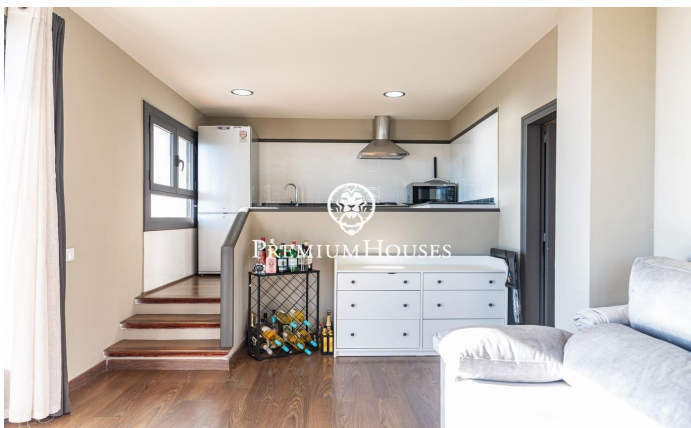

Maison individuelle avec vue sur mer à Levantina

Ref: PHS101241

Levantina / Sitges

Dans le quartier de Levantina à Sitges, nous vous proposons cette maison entièrement rénovée offrant une vue imprenable sur la mer et la montagne. Baignée de lumière naturelle, elle dispose d'un jardin, d'une piscine privée, d'un cellier et d'un appartement indépendant idéal pour recevoir famille et amis. La propriété se compose de trois niveaux. Le premier étage abrite un appartement indépendant comprenant un séjour/salle à manger donnant sur un balcon et une cuisine ouverte. Une chambre double avec salle de bains privative y est attenante. Le deuxième étage se compose d'un séjour/salle à manger s'ouvrant sur une terrasse offrant une vue imprenable sur la mer. On y trouve également une cuisine ouverte, trois chambres doubles et deux salles de bains complètes. La maison comprend également un jardin, une piscine privée et un cellier. Le quartier de Levantina à Sitges bénéficie d'une excellente desserte par l'autoroute C-32, permettant un accès facile à l'aéroport et à Barcelone. De plus, il offre un cadre de vie paisible tout au long de l'année.

1.895.000 €

271 m²
4 Chambres
3 Salles de bain
608 m² complot
Piscine
CLIMATISATION
Chauffage
Vues à la mer
Débarras
Sécurité
Terrasse
Balcon
Placards intégrés

Pour plus d'informations ou pour planifier un rendez-vous